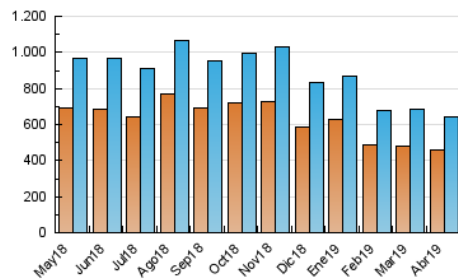

4.3 Por meses

N. únicos / Visitas (x 1000)