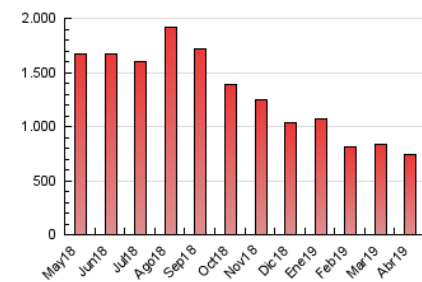

Páginas (x 1000)