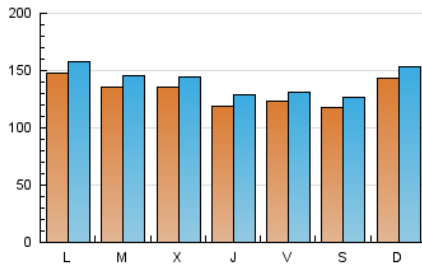

1. Cifras totales y promedios (Nacional)

MES - AÑO	NAVEGADORES UNICOS	VISITAS	PAGINAS
Abril - 2019	287.385	425.803	742.692
PROMEDIO DIARIO	13.234	14.193	24.756
PROMEDIO LUNES-VIERNES	13.295	14.272	25.192
PROMEDIO SABADO-DOMINGO	13.067	13.979	23.558
PAGINAS / VISITAS	1,74		
DURACION MEDIA VISITAS	0:14:11		
DURACION MEDIA PAGINAS	0:18:30		

2. Secciones (Nacional)

	PAGINAS	%
HOME	117.571	15.83 %
RESTO	625.121	84.17 %

3. Por día del mes (Nacional)

Día	N. únicos	Visitas	Páginas	Día	N. únicos	Visitas	Páginas	Día	N. únicos	Visitas	Páginas
1	20.246	21.376	34.487	11	11.305	12.129	22.591	21	14.522	15.462	26.547
2	15.652	16.933	29.083	12	12.884	13.611	24.228	22	13.268	14.254	25.729
3	17.213	18.368	28.951	13	12.727	13.697	22.620	23	12.785	13.817	24.544
4	11.842	12.550	22.407	14	11.503	12.385	22.057	24	11.197	12.033	22.141
5	12.486	13.212	24.085	15	11.313	12.212	23.023	25	12.352	13.360	23.908
6	10.713	11.377	20.213	16	11.862	12.729	23.379	26	12.100	12.872	22.067
7	19.785	21.181	34.658	17	13.125	14.070	24.676	27	12.418	13.186	21.194
8	17.953	19.579	34.482	18	12.180	13.295	23.532	28	11.557	12.350	19.936
9	14.753	16.187	29.794	19	11.870	12.935	22.678	29	10.903	11.693	20.863
10	12.502	13.436	24.403	20	11.311	12.190	21.236	30	12.699	13.324	23.180

4. Gráficas (Nacional)

4.1 Por día de la semana (promedio)

N. únicos / Visitas (x 100)

Páginas (x 100)

4.2 Por franja horaria (promedio)

Visitas (x 1000)

Páginas (x 1000)

4.3 Por meses