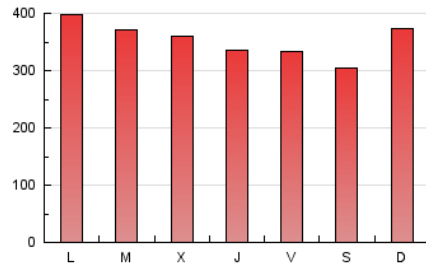

1. Cifras totales y promedios (Nacional e Internacional)

MES - AÑO	NAVEGADORES UNICOS	VISITAS	PAGINAS
Abril - 2019	460.255	644.957	1.067.206
PROMEDIO DIARIO	20.205	21.499	35.574
PROMEDIO LUNES-VIERNES	20.284	21.611	36.216
PROMEDIO SABADO-DOMINGO	19.988	21.189	33.806
PAGINAS / VISITAS	1,65		
DURACION MEDIA VISITAS	0:13:00		
DURACION MEDIA PAGINAS	0:19:20		

2. Secciones (Nacional e Internacional)

	PAGINAS	%
HOME	144.228	13.51 %
RESTO	922.978	86.49 %

3. Por día del mes (Nacional e Internacional)

Día	N. únicos	Visitas	Páginas	Día	N. únicos	Visitas	Páginas	Día	N. únicos	Visitas	Páginas
1	28.203	29.543	46.682	11	18.284	19.475	33.514	21	26.024	27.222	42.200
2	23.269	25.171	41.419	12	19.601	20.548	34.717	22	22.956	24.445	40.201
3	25.388	26.995	41.489	13	18.520	19.892	31.681	23	19.633	21.072	35.636
4	19.051	19.893	33.220	14	17.268	18.313	30.861	24	17.927	19.173	32.824
5	18.851	19.980	34.108	15	17.517	18.755	32.991	25	19.340	20.749	35.157
6	16.285	17.243	28.778	16	18.353	19.515	34.126	26	19.457	20.423	33.210
7	28.216	29.873	46.943	17	19.106	20.464	34.353	27	18.482	19.685	30.331
8	25.748	27.871	47.625	18	17.797	19.263	32.746	28	17.527	18.650	28.979
9	22.033	23.895	41.843	19	17.566	18.973	31.682	29	17.394	18.354	30.986
10	19.909	21.178	35.689	20	17.584	18.636	30.673	30	18.865	19.708	32.542

4. Gráficas (Nacional e Internacional)

4.1 Por día de la semana (promedio)

N. únicos / Visitas (x 100)

Páginas (x 100)

4.2 Por franja horaria (promedio)

Visitas (x 1000)

Páginas (x 1000)

4.3 Por meses