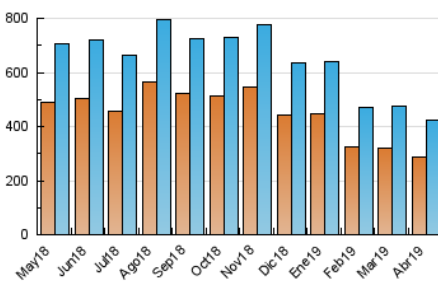

4.3 Por meses

N. únicos / Visitas (x 1000)