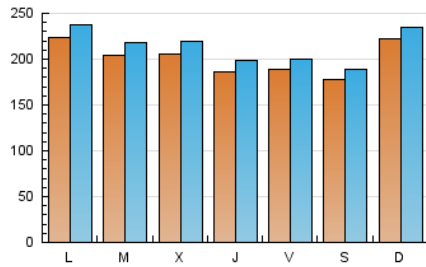

1. Cifras totales y promedios (Nacional e Internacional)

MES - AÑO	NAVEGADORES UNICOS	VISITAS	PAGINAS
Abril - 2019	460.255	644.957	1.067.206
PROMEDIO DIARIO	20.205	21.499	35.574
PROMEDIO LUNES-VIERNES	20.284	21.611	36.216
PROMEDIO SABADO-DOMINGO	19.988	21.189	33.806
PAGINAS / VISITAS	1,65		
DURACION MEDIA VISITAS	0:13:00		
DURACION MEDIA PAGINAS	0:19:20		

2. Secciones (Nacional e Internacional)

	PAGINAS	%
HOME	144.228	13.51 %
RESTO	922.978	86.49 %

3. Por día del mes (Nacional e Internacional)

Día	N. únicos	Visitas	Páginas	Día	N. únicos	Visitas	Páginas	Día	N. únicos	Visitas	Páginas
1	28.203	29.543	46.682	11	18.284	19.475	33.514	21	26.024	27.222	42.200
2	23.269	25.171	41.419	12	19.601	20.548	34.717	22	22.956	24.445	40.201
3	25.388	26.995	41.489	13	18.520	19.892	31.681	23	19.633	21.072	35.636
4	19.051	19.893	33.220	14	17.268	18.313	30.861	24	17.927	19.173	32.824
5	18.851	19.980	34.108	15	17.517	18.755	32.991	25	19.340	20.749	35.157
6	16.285	17.243	28.778	16	18.353	19.515	34.126	26	19.457	20.423	33.210
7	28.216	29.873	46.943	17	19.106	20.464	34.353	27	18.482	19.685	30.331
8	25.748	27.871	47.625	18	17.797	19.263	32.746	28	17.527	18.650	28.979
9	22.033	23.895	41.843	19	17.566	18.973	31.682	29	17.394	18.354	30.986
10	19.909	21.178	35.689	20	17.584	18.636	30.673	30	18.865	19.708	32.542

4. Gráficas (Nacional e Internacional)

4.1 Por día de la semana (promedio)

N. únicos / Visitas (x 100)

Páginas (x 100)

4.2 Por franja horaria (promedio)

Visitas (x 1000)

Páginas (x 1000)

4.3 Por meses