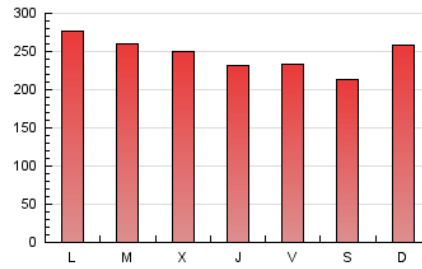

1. Cifras totales y promedios (Nacional)

MES - AÑO	NAVEGADORES UNICOS	VISITAS	PAGINAS
Abril - 2019	287.385	425.803	742.692
PROMEDIO DIARIO	13.234	14.193	24.756
PROMEDIO LUNES-VIERNES	13.295	14.272	25.192
PROMEDIO SABADO-DOMINGO	13.067	13.979	23.558
PAGINAS / VISITAS	1,74		
DURACION MEDIA VISITAS	0:14:11		
DURACION MEDIA PAGINAS	0:18:30		

2. Secciones (Nacional)

	PAGINAS	%
HOME	117.571	15.83 %
RESTO	625.121	84.17 %

3. Por día del mes (Nacional)

Día	N. únicos	Visitas	Páginas	Día	N. únicos	Visitas	Páginas	Día	N. únicos	Visitas	Páginas
1	20.246	21.376	34.487	11	11.305	12.129	22.591	21	14.522	15.462	26.547
2	15.652	16.933	29.083	12	12.884	13.611	24.228	22	13.268	14.254	25.729
3	17.213	18.368	28.951	13	12.727	13.697	22.620	23	12.785	13.817	24.544
4	11.842	12.550	22.407	14	11.503	12.385	22.057	24	11.197	12.033	22.141
5	12.486	13.212	24.085	15	11.313	12.212	23.023	25	12.352	13.360	23.908
6	10.713	11.377	20.213	16	11.862	12.729	23.379	26	12.100	12.872	22.067
7	19.785	21.181	34.658	17	13.125	14.070	24.676	27	12.418	13.186	21.194
8	17.953	19.579	34.482	18	12.180	13.295	23.532	28	11.557	12.350	19.936
9	14.753	16.187	29.794	19	11.870	12.935	22.678	29	10.903	11.693	20.863
10	12.502	13.436	24.403	20	11.311	12.190	21.236	30	12.699	13.324	23.180

4. Gráficas (Nacional)

4.1 Por día de la semana (promedio)

N. únicos / Visitas (x 100)

Páginas (x 100)

4.2 Por franja horaria (promedio)

Visitas (x 1000)

Páginas (x 1000)

4.3 Por meses