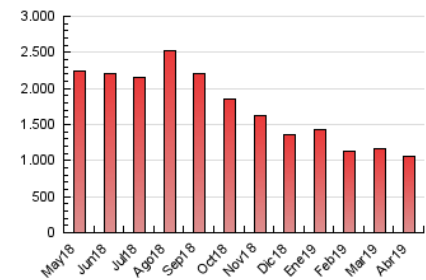

Páginas (x 1000)