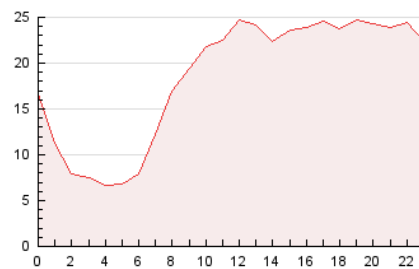

2. Secciones (Nacional e Internacional)

	PAGINAS	%
HOME	67.249	15.13 %
RESTO	377.124	84.87 %

3. Por día del mes (Nacional e Internacional)

Día	N. únicos	Visitas	Páginas	Día	N. únicos	Visitas	Páginas	Día	N. únicos	Visitas	Páginas
1	6.629	7.639	12.438	11	8.170	9.801	14.663	21	5.628	6.457	10.427
2	7.380	8.879	14.561	12	7.217	8.492	13.153	22	7.227	8.477	13.083
3	6.307	7.804	13.543	13	6.842	8.017	12.036	23	7.978	9.454	15.219
4	6.721	8.085	13.005	14	6.087	7.158	10.776	24	7.340	8.823	13.928
5	7.223	8.708	13.293	15	6.313	7.242	11.374	25	7.696	8.974	13.758
6	8.397	9.812	15.124	16	6.427	7.569	12.046	26	9.141	10.780	15.464
7	8.597	10.071	15.731	17	7.993	9.562	14.357	27	10.581	11.868	16.644
8	9.423	11.112	16.495	18	7.240	8.601	13.003	28	11.229	12.387	17.561
9	8.790	10.640	16.597	19	6.266	7.317	11.666	29	12.321	13.911	18.574
10	8.541	10.016	14.965	20	6.578	7.596	12.391	30	13.917	15.804	21.480
								31	10.344	12.011	17.018

4. Gráficas (Nacional e Internacional)

4.1 Por día de la semana (promedio)

N. únicos / Visitas (x 100)

Páginas (x 100)

4.2 Por franja horaria (promedio)

Visitas_ (x 1000)

Páginas (x 1000)

4.3 Por meses