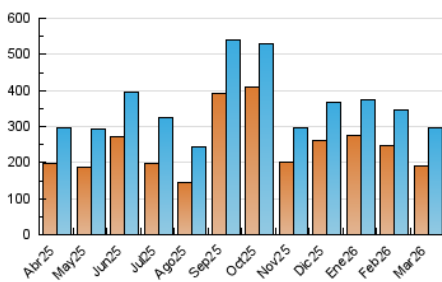

4.3 Por meses

N. únicos / Visitas (x 1000)