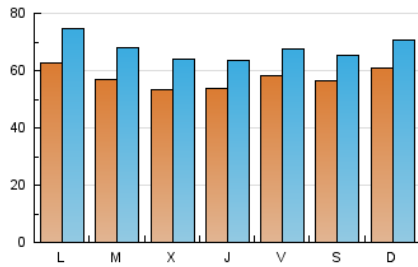

1. Cifras totales y promedios (Nacional)

MES - AÑO	NAVEGADORES UNICOS	VISITAS	PAGINAS
Marzo - 2026	130.117	211.182	336.814
PROMEDIO DIARIO	5.757	6.808	10.865
PROMEDIO LUNES-VIERNES	5.709	6.802	10.913
PROMEDIO SABADO-DOMINGO	5.875	6.823	10.747
PAGINAS / VISITAS	1,60		
DURACION MEDIA VISITAS	0:04:10		
TIEMPO INTERACCIÓN MEDIO	0:03:40		

2. Secciones (Nacional)

	PAGINAS	%
HOME	55.518	16.48 %
RESTO	281.296	83.52 %

3. Por día del mes (Nacional)

Día	N. únicos	Visitas	Páginas	Día	N. únicos	Visitas	Páginas	Día	N. únicos	Visitas	Páginas
1	4.857	5.727	9.941	11	6.074	7.353	11.334	21	3.959	4.595	7.684
2	5.482	6.769	11.328	12	5.192	6.093	9.905	22	5.394	6.394	10.341
3	4.531	5.768	10.487	13	5.018	5.962	9.365	23	5.962	7.159	11.936
4	4.608	5.626	9.749	14	4.469	5.310	8.263	24	5.184	6.317	10.539
5	5.204	6.226	10.105	15	4.624	5.355	8.893	25	5.408	6.436	10.355
6	6.410	7.563	11.922	16	4.687	5.644	9.195	26	6.623	7.840	11.720
7	6.602	7.770	12.679	17	5.918	7.087	11.087	27	7.005	7.975	11.700
8	7.105	8.337	12.986	18	5.194	6.253	9.937	28	7.469	8.420	12.539
9	6.620	8.050	13.075	19	4.469	5.283	8.989	29	8.400	9.498	13.394
10	6.508	7.614	11.907	20	4.791	5.541	9.557	30	8.496	9.791	14.318
								31	6.215	7.291	11.584

4. Gráficas (Nacional)

4.1 Por día de la semana (promedio)

N. únicos / Visitas (x 100)

Páginas (x 100)

4.2 Por franja horaria (promedio)

Visitas_ (x 1000)

Páginas (x 1000)

4.3 Por meses