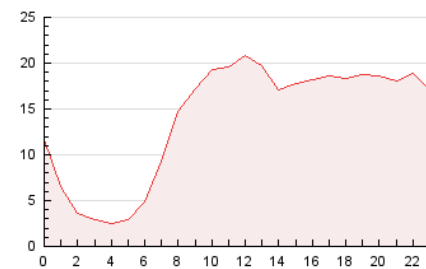

2. Secciones (Nacional)

	PAGINAS	%
HOME	55.518	16.48 %
RESTO	281.296	83.52 %

3. Por día del mes (Nacional)

Día	N. únicos	Visitas	Páginas	Día	N. únicos	Visitas	Páginas	Día	N. únicos	Visitas	Páginas
1	4.857	5.727	9.941	11	6.074	7.353	11.334	21	3.959	4.595	7.684
2	5.482	6.769	11.328	12	5.192	6.093	9.905	22	5.394	6.394	10.341
3	4.531	5.768	10.487	13	5.018	5.962	9.365	23	5.962	7.159	11.936
4	4.608	5.626	9.749	14	4.469	5.310	8.263	24	5.184	6.317	10.539
5	5.204	6.226	10.105	15	4.624	5.355	8.893	25	5.408	6.436	10.355
6	6.410	7.563	11.922	16	4.687	5.644	9.195	26	6.623	7.840	11.720
7	6.602	7.770	12.679	17	5.918	7.087	11.087	27	7.005	7.975	11.700
8	7.105	8.337	12.986	18	5.194	6.253	9.937	28	7.469	8.420	12.539
9	6.620	8.050	13.075	19	4.469	5.283	8.989	29	8.400	9.498	13.394
10	6.508	7.614	11.907	20	4.791	5.541	9.557	30	8.496	9.791	14.318
								31	6.215	7.291	11.584

4. Gráficas (Nacional)

4.1 Por día de la semana (promedio)

N. únicos / Visitas (x 100)

Páginas (x 100)

4.2 Por franja horaria (promedio)

Visitas_ (x 1000)

Páginas (x 1000)

4.3 Por meses