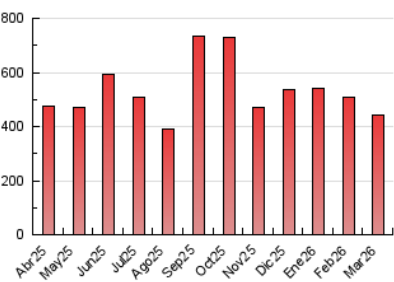

Páginas (x 1000)