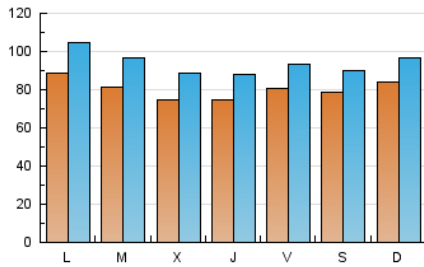

1. Cifras totales y promedios (Nacional e Internacional)

MES - AÑO	NAVEGADORES UNICOS	VISITAS	PAGINAS
Marzo - 2026	190.717	298.090	444.373
PROMEDIO DIARIO	8.082	9.454	14.335
PROMEDIO LUNES-VIERNES	8.050	9.482	14.451
PROMEDIO SABADO-DOMINGO	8.162	9.384	14.051
PAGINAS / VISITAS	1,52		
DURACION MEDIA VISITAS	0:03:49		
TIEMPO INTERACCIÓN MEDIO	0:03:12		

2. Secciones (Nacional e Internacional)

	PAGINAS	%
HOME	67.249	15.13 %
RESTO	377.124	84.87 %

3. Por día del mes (Nacional e Internacional)

Día	N. únicos	Visitas	Páginas	Día	N. únicos	Visitas	Páginas	Día	N. únicos	Visitas	Páginas
1	6.629	7.639	12.438	11	8.170	9.801	14.663	21	5.628	6.457	10.427
2	7.380	8.879	14.561	12	7.217	8.492	13.153	22	7.227	8.477	13.083
3	6.307	7.804	13.543	13	6.842	8.017	12.036	23	7.978	9.454	15.219
4	6.721	8.085	13.005	14	6.087	7.158	10.776	24	7.340	8.823	13.928
5	7.223	8.708	13.293	15	6.313	7.242	11.374	25	7.696	8.974	13.758
6	8.397	9.812	15.124	16	6.427	7.569	12.046	26	9.141	10.780	15.464
7	8.597	10.071	15.731	17	7.993	9.562	14.357	27	10.581	11.868	16.644
8	9.423	11.112	16.495	18	7.240	8.601	13.003	28	11.229	12.387	17.561
9	8.790	10.640	16.597	19	6.266	7.317	11.666	29	12.321	13.911	18.574
10	8.541	10.016	14.965	20	6.578	7.596	12.391	30	13.917	15.804	21.480
								31	10.344	12.011	17.018

4. Gráficas (Nacional e Internacional)

4.1 Por día de la semana (promedio)

N. únicos / Visitas (x 100)

Páginas (x 100)

4.2 Por franja horaria (promedio)

Visitas_ (x 1000)

Páginas (x 1000)

4.3 Por meses