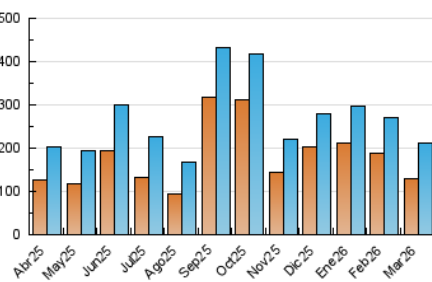

1. Cifras totales y promedios (Nacional)

MES - AÑO	NAVEGADORES UNICOS	VISITAS	PAGINAS
Marzo - 2026	130.117	211.182	336.814
PROMEDIO DIARIO	5.757	6.808	10.865
PROMEDIO LUNES-VIERNES	5.709	6.802	10.913
PROMEDIO SABADO-DOMINGO	5.875	6.823	10.747
PAGINAS / VISITAS	1,60		
DURACION MEDIA VISITAS	0:04:10		
TIEMPO INTERACCIÓN MEDIO	0:03:40		

2. Secciones (Nacional)

	PAGINAS	%
HOME	55.518	16.48 %
RESTO	281.296	83.52 %

3. Por día del mes (Nacional)

Día	N. únicos	Visitas	Páginas	Día	N. únicos	Visitas	Páginas	Día	N. únicos	Visitas	Páginas
1	4.857	5.727	9.941	11	6.074	7.353	11.334	21	3.959	4.595	7.684
2	5.482	6.769	11.328	12	5.192	6.093	9.905	22	5.394	6.394	10.341
3	4.531	5.768	10.487	13	5.018	5.962	9.365	23	5.962	7.159	11.936
4	4.608	5.626	9.749	14	4.469	5.310	8.263	24	5.184	6.317	10.539
5	5.204	6.226	10.105	15	4.624	5.355	8.893	25	5.408	6.436	10.355
6	6.410	7.563	11.922	16	4.687	5.644	9.195	26	6.623	7.840	11.720
7	6.602	7.770	12.679	17	5.918	7.087	11.087	27	7.005	7.975	11.700
8	7.105	8.337	12.986	18	5.194	6.253	9.937	28	7.469	8.420	12.539
9	6.620	8.050	13.075	19	4.469	5.283	8.989	29	8.400	9.498	13.394
10	6.508	7.614	11.907	20	4.791	5.541	9.557	30	8.496	9.791	14.318
								31	6.215	7.291	11.584

4. Gráficas (Nacional)

4.1 Por día de la semana (promedio)

N. únicos / Visitas (x 100)

Páginas (x 100)

4.2 Por franja horaria (promedio)

Visitas_ (x 1000)

Páginas (x 1000)

4.3 Por meses

N. únicos / Visitas (x 1000)

Páginas (x 1000)

5. Observaciones

Este Medio Electrónico de Comunicación ha sido medido por la herramienta Google Analytics de Google (GA4).

6. Definiciones básicas (Para más información ver Normas Técnicas para el Control de los Medios Electrónicos de Comunicación)