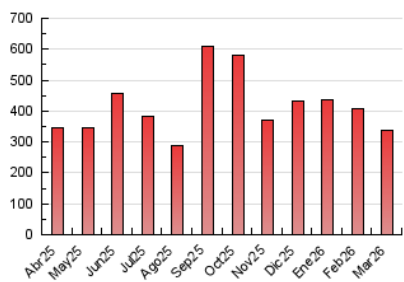

1. Cifras totales y promedios (Nacional)

MES - AÑO	NAVEGADORES UNICOS	VISITAS	PAGINAS
Marzo - 2026	130.117	211.182	336.814
PROMEDIO DIARIO	5.757	6.808	10.865
PROMEDIO LUNES-VIERNES	5.709	6.802	10.913
PROMEDIO SABADO-DOMINGO	5.875	6.823	10.747
PAGINAS / VISITAS	1,60		
DURACION MEDIA VISITAS	0:04:10		
TIEMPO INTERACCIÓN MEDIO	0:03:40		

2. Secciones (Nacional)

	PAGINAS	%
HOME	55.518	16.48 %
RESTO	281.296	83.52 %

3. Por día del mes (Nacional)

Día	N. únicos	Visitas	Páginas	Día	N. únicos	Visitas	Páginas	Día	N. únicos	Visitas	Páginas
1	4.857	5.727	9.941	11	6.074	7.353	11.334	21	3.959	4.595	7.684
2	5.482	6.769	11.328	12	5.192	6.093	9.905	22	5.394	6.394	10.341
3	4.531	5.768	10.487	13	5.018	5.962	9.365	23	5.962	7.159	11.936
4	4.608	5.626	9.749	14	4.469	5.310	8.263	24	5.184	6.317	10.539
5	5.204	6.226	10.105	15	4.624	5.355	8.893	25	5.408	6.436	10.355
6	6.410	7.563	11.922	16	4.687	5.644	9.195	26	6.623	7.840	11.720
7	6.602	7.770	12.679	17	5.918	7.087	11.087	27	7.005	7.975	11.700
8	7.105	8.337	12.986	18	5.194	6.253	9.937	28	7.469	8.420	12.539
9	6.620	8.050	13.075	19	4.469	5.283	8.989	29	8.400	9.498	13.394
10	6.508	7.614	11.907	20	4.791	5.541	9.557	30	8.496	9.791	14.318
								31	6.215	7.291	11.584

4. Gráficas (Nacional)

4.1 Por día de la semana (promedio)

N. únicos / Visitas (x 100)

Páginas (x 100)

4.2 Por franja horaria (promedio)

Visitas_ (x 1000)

Páginas (x 1000)

4.3 Por meses

N. únicos / Visitas (x 1000)

Páginas (x 1000)

5. Observaciones

Este Medio Electrónico de Comunicación ha sido medido por la herramienta Google Analytics de Google (GA4).

6. Definiciones básicas (Para más información ver Normas Técnicas para el Control de los Medios Electrónicos de Comunicación)