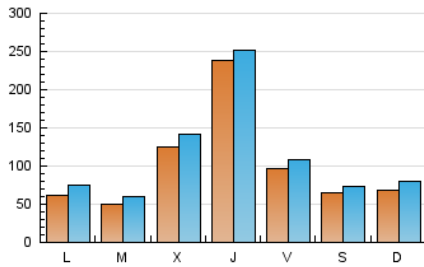

1. Cifras totales y promedios (Nacional)

MES - AÑO	NAVEGADORES UNICOS	VISITAS	PAGINAS
Marzo - 2025	244.337	337.920	502.330
PROMEDIO DIARIO	9.739	10.939	16.204
PROMEDIO LUNES-VIERNES	11.220	12.475	17.931
PROMEDIO SABADO-DOMINGO	6.629	7.712	12.577
PAGINAS / VISITAS	1,48		
DURACION MEDIA VISITAS	0:03:46		
TIEMPO INTERACCIÓN MEDIO	0:02:51		

2. Secciones (Nacional)

	PAGINAS	%
HOME	65.155	12.97 %
RESTO	437.175	87.03 %

3. Por día del mes (Nacional)

Día	N. únicos	Visitas	Páginas	Día	N. únicos	Visitas	Páginas	Día	N. únicos	Visitas	Páginas
1	4.374	5.168	8.600	11	5.001	6.032	10.317	21	5.085	6.016	10.240
2	5.590	6.653	11.448	12	6.906	8.221	13.091	22	12.980	14.352	20.044
3	5.971	7.230	11.729	13	5.604	6.806	11.085	23	7.831	9.251	14.273
4	4.984	5.898	10.456	14	4.462	5.367	9.825	24	7.212	8.521	13.922
5	33.776	36.676	44.342	15	3.813	4.568	8.018	25	5.212	6.112	10.572
6	78.293	80.501	93.232	16	8.347	9.528	15.293	26	4.502	5.444	9.176
7	23.365	24.749	31.695	17	6.146	7.341	12.510	27	5.718	6.736	13.272
8	4.513	5.538	9.134	18	4.960	6.026	10.720	28	6.015	7.057	12.473
9	5.770	6.897	12.734	19	5.045	6.154	10.538	29	6.477	7.362	12.019
10	5.381	6.579	11.714	20	5.491	6.566	10.952	30	6.599	7.807	14.210
								31	6.499	7.938	14.696

4. Gráficas (Nacional)

4.1 Por día de la semana (promedio)

N. únicos / Visitas (x 100)

Páginas (x 100)

4.2 Por franja horaria (promedio)

Visitas_ (x 1000)

Páginas (x 1000)

4.3 Por meses