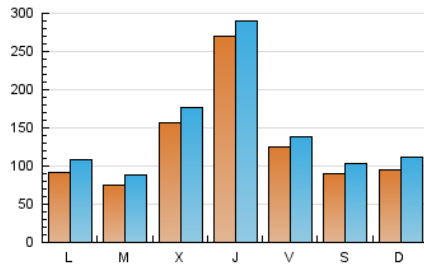

1. Cifras totales y promedios (Nacional e Internacional)

MES - AÑO	NAVEGADORES UNICOS	VISITAS	PAGINAS
Marzo - 2025	317.117	436.909	638.090
PROMEDIO DIARIO	12.543	14.137	20.584
PROMEDIO LUNES-VIERNES	14.105	15.779	22.384
PROMEDIO SABADO-DOMINGO	9.263	10.686	16.802
PAGINAS / VISITAS	1,46		
DURACION MEDIA VISITAS	0:03:44		
TIEMPO INTERACCIÓN MEDIO	0:02:47		

2. Secciones (Nacional e Internacional)

	PAGINAS	%
HOME	81.334	12.75 %
RESTO	556.756	87.25 %

3. Por día del mes (Nacional e Internacional)

Día	N. únicos	Visitas	Páginas	Día	N. únicos	Visitas	Páginas	Día	N. únicos	Visitas	Páginas
1	7.110	8.113	12.727	11	7.424	8.774	14.235	21	7.307	8.641	13.578
2	8.181	9.696	15.345	12	9.658	11.449	17.168	22	15.989	17.766	26.755
3	8.787	10.385	16.402	13	8.081	9.818	15.041	23	11.057	12.838	19.115
4	7.495	8.803	14.519	14	6.571	7.878	13.229	24	10.429	12.299	19.051
5	36.575	39.516	48.500	15	5.797	6.817	11.054	25	7.907	9.166	14.877
6	81.225	84.201	98.334	16	10.734	12.371	19.358	26	9.259	10.667	15.686
7	26.224	27.923	35.914	17	8.845	10.433	16.754	27	10.534	12.411	20.063
8	6.683	8.006	12.312	18	7.362	8.706	14.389	28	9.726	11.069	17.737
9	8.300	9.786	16.754	19	7.396	8.807	14.256	29	9.328	10.594	16.148
10	8.012	9.688	16.016	20	7.879	9.371	14.688	30	9.453	10.877	18.455
								31	9.512	11.364	19.630

4. Gráficas (Nacional e Internacional)

4.1 Por día de la semana (promedio)

N. únicos / Visitas (x 100)

Páginas (x 100)

4.2 Por franja horaria (promedio)

Visitas_ (x 1000)

Páginas (x 1000)

4.3 Por meses