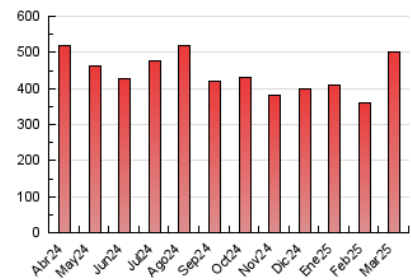

1. Cifras totales y promedios (Nacional)

MES - AÑO	NAVEGADORES UNICOS	VISITAS	PAGINAS
Marzo - 2025	244.337	337.920	502.330
PROMEDIO DIARIO	9.739	10.939	16.204
PROMEDIO LUNES-VIERNES	11.220	12.475	17.931
PROMEDIO SABADO-DOMINGO	6.629	7.712	12.577
PAGINAS / VISITAS	1,48		
DURACION MEDIA VISITAS	0:03:46		
TIEMPO INTERACCIÓN MEDIO	0:02:51		

2. Secciones (Nacional)

	PAGINAS	%
HOME	65.155	12.97 %
RESTO	437.175	87.03 %

3. Por día del mes (Nacional)

Día	N. únicos	Visitas	Páginas	Día	N. únicos	Visitas	Páginas	Día	N. únicos	Visitas	Páginas
1	4.374	5.168	8.600	11	5.001	6.032	10.317	21	5.085	6.016	10.240
2	5.590	6.653	11.448	12	6.906	8.221	13.091	22	12.980	14.352	20.044
3	5.971	7.230	11.729	13	5.604	6.806	11.085	23	7.831	9.251	14.273
4	4.984	5.898	10.456	14	4.462	5.367	9.825	24	7.212	8.521	13.922
5	33.776	36.676	44.342	15	3.813	4.568	8.018	25	5.212	6.112	10.572
6	78.293	80.501	93.232	16	8.347	9.528	15.293	26	4.502	5.444	9.176
7	23.365	24.749	31.695	17	6.146	7.341	12.510	27	5.718	6.736	13.272
8	4.513	5.538	9.134	18	4.960	6.026	10.720	28	6.015	7.057	12.473
9	5.770	6.897	12.734	19	5.045	6.154	10.538	29	6.477	7.362	12.019
10	5.381	6.579	11.714	20	5.491	6.566	10.952	30	6.599	7.807	14.210
								31	6.499	7.938	14.696

4. Gráficas (Nacional)

4.1 Por día de la semana (promedio)

N. únicos / Visitas (x 100)

Páginas (x 100)

4.2 Por franja horaria (promedio)

Visitas_ (x 1000)

Páginas (x 1000)

4.3 Por meses

N. únicos / Visitas (x 1000)

Páginas (x 1000)

5. Observaciones

Este Medio Electrónico de Comunicación ha sido medido por la herramienta Google Analytics de Google (GA4).

6. Definiciones básicas (Para más información ver Normas Técnicas para el Control de los Medios Electrónicos de Comunicación)