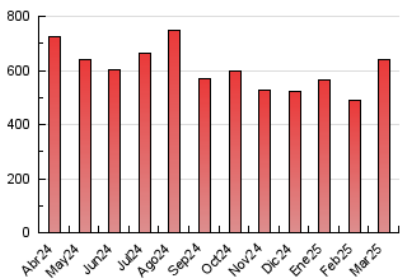

Páginas (x 1000)