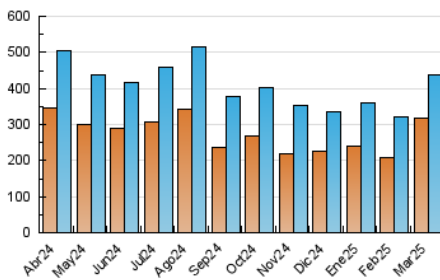

4.3 Por meses

N. únicos / Visitas (x 1000)