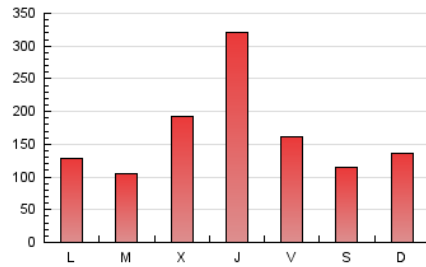

1. Cifras totales y promedios (Nacional)

MES - AÑO	NAVEGADORES UNICOS	VISITAS	PAGINAS
Marzo - 2025	244.337	337.920	502.330
PROMEDIO DIARIO	9.739	10.939	16.204
PROMEDIO LUNES-VIERNES	11.220	12.475	17.931
PROMEDIO SABADO-DOMINGO	6.629	7.712	12.577
PAGINAS / VISITAS	1,48		
DURACION MEDIA VISITAS	0:03:46		
TIEMPO INTERACCIÓN MEDIO	0:02:51		

2. Secciones (Nacional)

	PAGINAS	%
HOME	65.155	12.97 %
RESTO	437.175	87.03 %

3. Por día del mes (Nacional)

Día	N. únicos	Visitas	Páginas	Día	N. únicos	Visitas	Páginas	Día	N. únicos	Visitas	Páginas
1	4.374	5.168	8.600	11	5.001	6.032	10.317	21	5.085	6.016	10.240
2	5.590	6.653	11.448	12	6.906	8.221	13.091	22	12.980	14.352	20.044
3	5.971	7.230	11.729	13	5.604	6.806	11.085	23	7.831	9.251	14.273
4	4.984	5.898	10.456	14	4.462	5.367	9.825	24	7.212	8.521	13.922
5	33.776	36.676	44.342	15	3.813	4.568	8.018	25	5.212	6.112	10.572
6	78.293	80.501	93.232	16	8.347	9.528	15.293	26	4.502	5.444	9.176
7	23.365	24.749	31.695	17	6.146	7.341	12.510	27	5.718	6.736	13.272
8	4.513	5.538	9.134	18	4.960	6.026	10.720	28	6.015	7.057	12.473
9	5.770	6.897	12.734	19	5.045	6.154	10.538	29	6.477	7.362	12.019
10	5.381	6.579	11.714	20	5.491	6.566	10.952	30	6.599	7.807	14.210
								31	6.499	7.938	14.696

4. Gráficas (Nacional)

4.1 Por día de la semana (promedio)

N. únicos / Visitas (x 100)

Páginas (x 100)

4.2 Por franja horaria (promedio)

Visitas_ (x 1000)

Páginas (x 1000)

4.3 Por meses