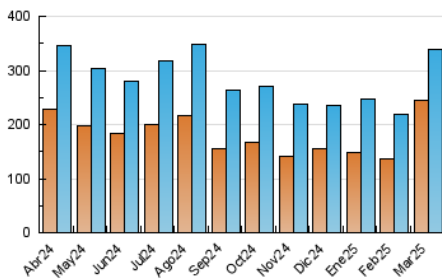

2. Secciones (Nacional)

	PAGINAS	%
HOME	65.155	12.97 %
RESTO	437.175	87.03 %

3. Por día del mes (Nacional)

Día	N. únicos	Visitas	Páginas	Día	N. únicos	Visitas	Páginas	Día	N. únicos	Visitas	Páginas
1	4.374	5.168	8.600	11	5.001	6.032	10.317	21	5.085	6.016	10.240
2	5.590	6.653	11.448	12	6.906	8.221	13.091	22	12.980	14.352	20.044
3	5.971	7.230	11.729	13	5.604	6.806	11.085	23	7.831	9.251	14.273
4	4.984	5.898	10.456	14	4.462	5.367	9.825	24	7.212	8.521	13.922
5	33.776	36.676	44.342	15	3.813	4.568	8.018	25	5.212	6.112	10.572
6	78.293	80.501	93.232	16	8.347	9.528	15.293	26	4.502	5.444	9.176
7	23.365	24.749	31.695	17	6.146	7.341	12.510	27	5.718	6.736	13.272
8	4.513	5.538	9.134	18	4.960	6.026	10.720	28	6.015	7.057	12.473
9	5.770	6.897	12.734	19	5.045	6.154	10.538	29	6.477	7.362	12.019
10	5.381	6.579	11.714	20	5.491	6.566	10.952	30	6.599	7.807	14.210
								31	6.499	7.938	14.696

4. Gráficas (Nacional)

4.1 Por día de la semana (promedio)

N. únicos / Visitas (x 100)

Páginas (x 100)

4.2 Por franja horaria (promedio)

Visitas_ (x 1000)

Páginas (x 1000)

4.3 Por meses

N. únicos / Visitas (x 1000)

Páginas (x 1000)

5. Observaciones

Este Medio Electrónico de Comunicación ha sido medido por la herramienta Google Analytics de Google (GA4).

6. Definiciones básicas (Para más información ver Normas Técnicas para el Control de los Medios Electrónicos de Comunicación)

Visita:

Una secuencia ininterrumpida de páginas servidas a un usuario válido. Si dicho usuario no realiza peticiones de páginas en un periodo de tiempo (30 min) la siguiente petición constituirá el inicio de una nueva visita.