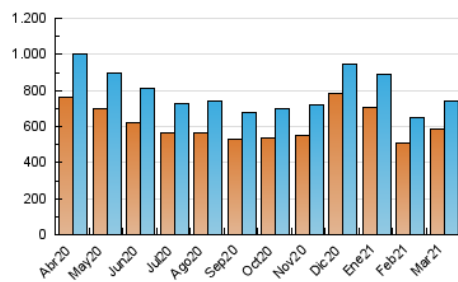

4.3 Por meses

N. únicos / Visitas (x 1000)