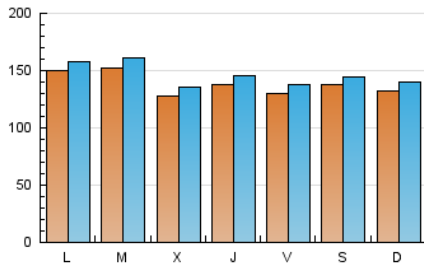

1. Cifras totales y promedios (Nacional)

MES - AÑO	NAVEGADORES UNICOS	VISITAS	PAGINAS
Marzo - 2021	336.814	454.293	760.370
PROMEDIO DIARIO	13.879	14.655	24.528
PROMEDIO LUNES-VIERNES	14.024	14.798	24.783
PROMEDIO SABADO-DOMINGO	13.461	14.243	23.794
PAGINAS / VISITAS	1,67		
DURACION MEDIA VISITAS	0:13:24		
DURACION MEDIA PAGINAS	0:19:28		

2. Secciones (Nacional)

	PAGINAS	%
HOME	104.241	13.71 %
RESTO	656.129	86.29 %

3. Por día del mes (Nacional)

Día	N. únicos	Visitas	Páginas	Día	N. únicos	Visitas	Páginas	Día	N. únicos	Visitas	Páginas
1	15.657	16.340	26.902	11	17.992	18.859	29.500	21	12.346	13.172	22.113
2	16.970	17.802	28.086	12	14.198	15.070	24.699	22	17.369	18.142	29.525
3	13.914	14.506	23.904	13	12.578	13.335	23.220	23	15.697	16.452	27.714
4	12.567	13.174	22.418	14	13.200	14.035	23.747	24	12.382	13.237	23.539
5	11.099	11.738	20.842	15	12.718	13.467	22.616	25	13.599	14.454	24.676
6	12.683	13.224	21.978	16	16.952	17.776	28.257	26	15.014	15.800	25.678
7	13.785	14.593	24.693	17	12.267	12.922	21.736	27	16.052	16.905	26.862
8	12.860	13.595	23.403	18	11.104	11.886	20.422	28	13.431	14.345	24.730
9	11.608	12.295	21.901	19	11.736	12.406	21.333	29	16.431	17.328	29.074
10	13.312	14.063	23.093	20	13.612	14.331	23.009	30	15.159	16.256	27.935
								31	11.950	12.785	22.765

4. Gráficas (Nacional)

4.1 Por día de la semana (promedio)

N. únicos / Visitas (x 100)

Páginas (x 100)

4.2 Por franja horaria (promedio)

Visitas (x 1000)

Páginas (x 1000)

4.3 Por meses