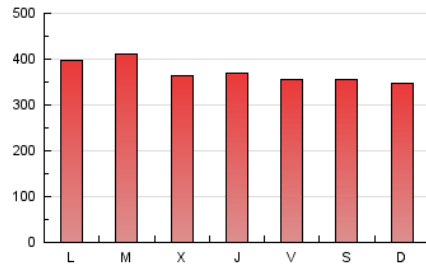

1. Cifras totales y promedios (Nacional e Internacional)

MES - AÑO	NAVEGADORES UNICOS	VISITAS	PAGINAS
Marzo - 2021	587.140	744.409	1.157.248
PROMEDIO DIARIO	22.935	24.013	37.331
PROMEDIO LUNES-VIERNES	23.471	24.569	38.092
PROMEDIO SABADO-DOMINGO	21.392	22.415	35.143
PAGINAS / VISITAS	1,55		
DURACION MEDIA VISITAS	0:11:51		
DURACION MEDIA PAGINAS	0:20:51		

2. Secciones (Nacional e Internacional)

	PAGINAS	%
HOME	125.125	10.81 %
RESTO	1.032.123	89.19 %

3. Por día del mes (Nacional e Internacional)

Día	N. únicos	Visitas	Páginas	Día	N. únicos	Visitas	Páginas	Día	N. únicos	Visitas	Páginas
1	25.475	26.509	40.524	11	27.027	28.403	42.666	21	19.625	20.763	32.616
2	26.832	27.887	41.807	12	23.189	24.435	37.807	22	26.788	27.964	42.790
3	23.035	23.834	36.811	13	20.431	21.497	34.658	23	26.372	27.583	42.878
4	20.960	22.089	34.461	14	20.739	21.873	34.507	24	22.683	23.865	37.814
5	19.259	20.093	32.139	15	21.143	22.330	34.577	25	24.020	24.971	38.717
6	20.718	21.571	33.130	16	27.302	28.347	42.767	26	24.684	25.946	38.999
7	21.672	22.700	36.021	17	21.253	22.154	34.732	27	25.317	26.294	39.797
8	22.848	23.912	37.531	18	19.287	20.273	31.909	28	21.309	22.427	36.279
9	19.883	20.776	33.613	19	19.896	20.833	33.002	29	26.782	27.920	43.599
10	21.405	22.499	34.893	20	21.321	22.198	34.133	30	26.841	28.410	44.361
								31	22.879	24.053	37.710

4. Gráficas (Nacional e Internacional)

4.1 Por día de la semana (promedio)

N. únicos / Visitas (x 100)

Páginas (x 100)

4.2 Por franja horaria (promedio)

Visitas (x 1000)

Páginas (x 1000)

4.3 Por meses