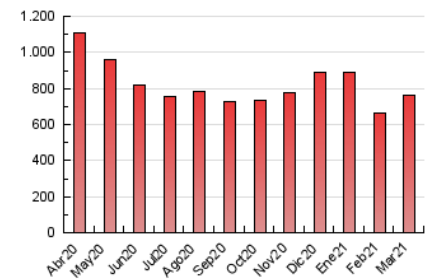

Páginas (x 1000)