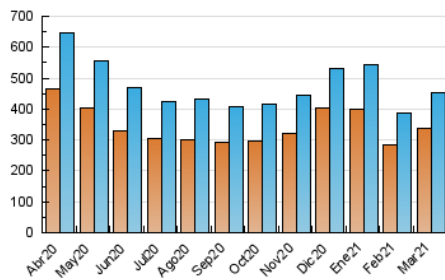

4.3 Por meses

N. únicos / Visitas (x 1000)