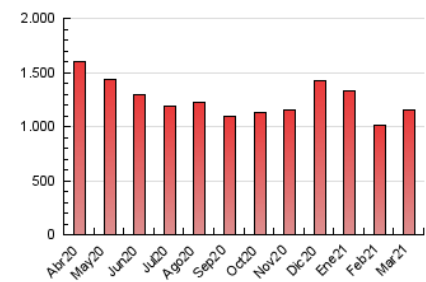

Páginas (x 1000)