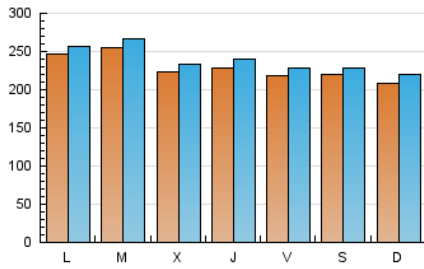

1. Cifras totales y promedios (Nacional e Internacional)

MES - AÑO	NAVEGADORES UNICOS	VISITAS	PAGINAS
Marzo - 2021	587.140	744.409	1.157.248
PROMEDIO DIARIO	22.935	24.013	37.331
PROMEDIO LUNES-VIERNES	23.471	24.569	38.092
PROMEDIO SABADO-DOMINGO	21.392	22.415	35.143
PAGINAS / VISITAS	1,55		
DURACION MEDIA VISITAS	0:11:51		
DURACION MEDIA PAGINAS	0:20:51		

2. Secciones (Nacional e Internacional)

	PAGINAS	%
HOME	125.125	10.81 %
RESTO	1.032.123	89.19 %

3. Por día del mes (Nacional e Internacional)

Día	N. únicos	Visitas	Páginas	Día	N. únicos	Visitas	Páginas	Día	N. únicos	Visitas	Páginas
1	25.475	26.509	40.524	11	27.027	28.403	42.666	21	19.625	20.763	32.616
2	26.832	27.887	41.807	12	23.189	24.435	37.807	22	26.788	27.964	42.790
3	23.035	23.834	36.811	13	20.431	21.497	34.658	23	26.372	27.583	42.878
4	20.960	22.089	34.461	14	20.739	21.873	34.507	24	22.683	23.865	37.814
5	19.259	20.093	32.139	15	21.143	22.330	34.577	25	24.020	24.971	38.717
6	20.718	21.571	33.130	16	27.302	28.347	42.767	26	24.684	25.946	38.999
7	21.672	22.700	36.021	17	21.253	22.154	34.732	27	25.317	26.294	39.797
8	22.848	23.912	37.531	18	19.287	20.273	31.909	28	21.309	22.427	36.279
9	19.883	20.776	33.613	19	19.896	20.833	33.002	29	26.782	27.920	43.599
10	21.405	22.499	34.893	20	21.321	22.198	34.133	30	26.841	28.410	44.361
								31	22.879	24.053	37.710

4. Gráficas (Nacional e Internacional)

4.1 Por día de la semana (promedio)

N. únicos / Visitas (x 100)

Páginas (x 100)

4.2 Por franja horaria (promedio)

Visitas (x 1000)

Páginas (x 1000)

4.3 Por meses