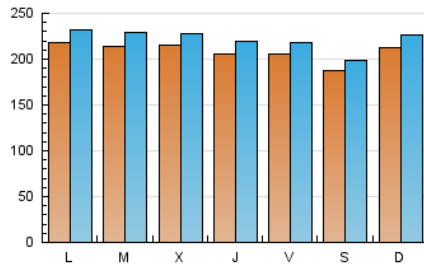

1. Cifras totales y promedios (Nacional e Internacional)

MES - AÑO	NAVEGADORES UNICOS	VISITAS	PAGINAS
Marzo - 2019	480.930	685.517	1.159.062
PROMEDIO DIARIO	20.785	22.113	37.389
PROMEDIO LUNES-VIERNES	21.162	22.514	38.589
PROMEDIO SABADO-DOMINGO	19.993	21.272	34.869
PAGINAS / VISITAS	1,69		
DURACION MEDIA VISITAS	0:13:53		
DURACION MEDIA PAGINAS	0:19:35		

2. Secciones (Nacional e Internacional)

	PAGINAS	%
HOME	158.017	13.63 %
RESTO	1.001.045	86.37 %

3. Por día del mes (Nacional e Internacional)

Día	N. únicos	Visitas	Páginas	Día	N. únicos	Visitas	Páginas	Día	N. únicos	Visitas	Páginas
1	28.869	30.128	47.087	11	20.253	21.512	37.679	21	20.549	21.750	37.351
2	23.066	24.461	38.408	12	21.826	23.158	39.812	22	19.541	20.654	36.306
3	25.220	26.858	42.813	13	21.336	22.837	38.401	23	21.425	22.931	38.349
4	22.962	24.472	42.855	14	20.002	21.169	35.303	24	19.219	20.487	35.413
5	24.134	25.648	45.694	15	16.796	17.953	30.372	25	23.798	25.374	43.303
6	21.857	23.296	42.286	16	17.227	18.296	29.656	26	20.846	22.492	38.073
7	22.458	24.239	43.326	17	20.985	22.345	36.421	27	20.082	21.316	36.120
8	18.839	20.091	35.617	18	20.431	21.653	37.733	28	19.284	20.636	33.852
9	16.824	17.905	29.977	19	18.983	20.241	35.610	29	18.925	20.299	33.172
10	20.545	22.028	36.362	20	22.629	23.884	40.422	30	14.910	15.863	26.015
								31	20.504	21.541	35.274

4. Gráficas (Nacional e Internacional)

4.1 Por día de la semana (promedio)

N. únicos / Visitas (x 100)

Páginas (x 100)

4.2 Por franja horaria (promedio)

Visitas (x 1000)

Páginas (x 1000)

4.3 Por meses