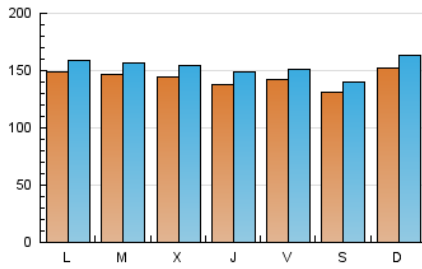

1. Cifras totales y promedios (Nacional)

MES - AÑO	NAVEGADORES UNICOS	VISITAS	PAGINAS
Marzo - 2019	319.542	474.286	837.736
PROMEDIO DIARIO	14.298	15.300	27.024
PROMEDIO LUNES-VIERNES	14.376	15.377	27.686
PROMEDIO SABADO-DOMINGO	14.135	15.137	25.633
PAGINAS / VISITAS	1,77		
DURACION MEDIA VISITAS	0:14:50		
DURACION MEDIA PAGINAS	0:19:00		

2. Secciones (Nacional)

	PAGINAS	%
HOME	129.607	15.47 %
RESTO	708.129	84.53 %

3. Por día del mes (Nacional)

Día	N. únicos	Visitas	Páginas	Día	N. únicos	Visitas	Páginas	Día	N. únicos	Visitas	Páginas
1	21.138	22.161	35.509	11	13.263	14.314	26.752	21	13.770	14.698	26.509
2	16.758	17.820	28.708	12	15.114	16.123	29.256	22	13.512	14.381	26.484
3	18.841	20.106	32.787	13	14.721	15.868	27.797	23	15.580	16.823	28.670
4	16.067	17.116	31.466	14	13.679	14.565	25.514	24	13.447	14.537	26.108
5	17.169	18.220	33.954	15	11.128	11.920	21.101	25	16.580	17.733	31.553
6	15.081	16.141	31.239	16	11.832	12.669	21.091	26	13.616	14.784	26.569
7	15.433	16.678	31.217	17	14.612	15.648	26.209	27	12.834	13.684	24.629
8	12.471	13.353	25.215	18	13.514	14.530	26.493	28	12.362	13.398	23.454
9	11.255	12.054	21.315	19	12.551	13.397	24.779	29	12.646	13.577	23.122
10	14.361	15.554	26.886	20	15.252	16.275	28.796	30	9.919	10.603	18.294
								31	14.745	15.556	26.260

4. Gráficas (Nacional)

4.1 Por día de la semana (promedio)

N. únicos / Visitas (x 100)

Páginas (x 100)

4.2 Por franja horaria (promedio)

Visitas (x 1000)

Páginas (x 1000)

4.3 Por meses