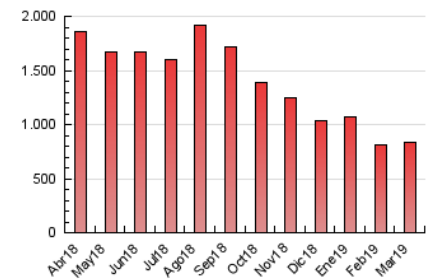

Páginas (x 1000)