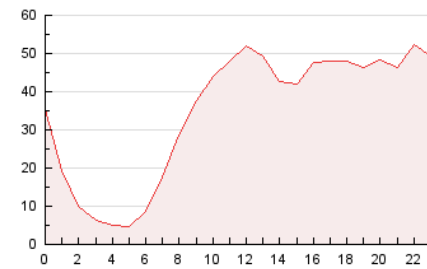

2. Secciones (Nacional)

	PAGINAS	%
HOME	129.607	15.47 %
RESTO	708.129	84.53 %

3. Por día del mes (Nacional)

Día	N. únicos	Visitas	Páginas	Día	N. únicos	Visitas	Páginas	Día	N. únicos	Visitas	Páginas
1	21.138	22.161	35.509	11	13.263	14.314	26.752	21	13.770	14.698	26.509
2	16.758	17.820	28.708	12	15.114	16.123	29.256	22	13.512	14.381	26.484
3	18.841	20.106	32.787	13	14.721	15.868	27.797	23	15.580	16.823	28.670
4	16.067	17.116	31.466	14	13.679	14.565	25.514	24	13.447	14.537	26.108
5	17.169	18.220	33.954	15	11.128	11.920	21.101	25	16.580	17.733	31.553
6	15.081	16.141	31.239	16	11.832	12.669	21.091	26	13.616	14.784	26.569
7	15.433	16.678	31.217	17	14.612	15.648	26.209	27	12.834	13.684	24.629
8	12.471	13.353	25.215	18	13.514	14.530	26.493	28	12.362	13.398	23.454
9	11.255	12.054	21.315	19	12.551	13.397	24.779	29	12.646	13.577	23.122
10	14.361	15.554	26.886	20	15.252	16.275	28.796	30	9.919	10.603	18.294
								31	14.745	15.556	26.260

4. Gráficas (Nacional)

4.1 Por día de la semana (promedio)

N. únicos / Visitas (x 100)

Páginas (x 100)

4.2 Por franja horaria (promedio)

Visitas (x 1000)

Páginas (x 1000)

4.3 Por meses