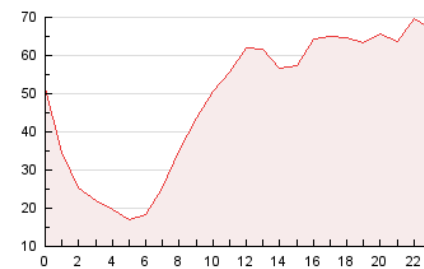

2. Secciones (Nacional e Internacional)

	PAGINAS	%
HOME	158.017	13.63 %
RESTO	1.001.045	86.37 %

3. Por día del mes (Nacional e Internacional)

Día	N. únicos	Visitas	Páginas	Día	N. únicos	Visitas	Páginas	Día	N. únicos	Visitas	Páginas
1	28.869	30.128	47.087	11	20.253	21.512	37.679	21	20.549	21.750	37.351
2	23.066	24.461	38.408	12	21.826	23.158	39.812	22	19.541	20.654	36.306
3	25.220	26.858	42.813	13	21.336	22.837	38.401	23	21.425	22.931	38.349
4	22.962	24.472	42.855	14	20.002	21.169	35.303	24	19.219	20.487	35.413
5	24.134	25.648	45.694	15	16.796	17.953	30.372	25	23.798	25.374	43.303
6	21.857	23.296	42.286	16	17.227	18.296	29.656	26	20.846	22.492	38.073
7	22.458	24.239	43.326	17	20.985	22.345	36.421	27	20.082	21.316	36.120
8	18.839	20.091	35.617	18	20.431	21.653	37.733	28	19.284	20.636	33.852
9	16.824	17.905	29.977	19	18.983	20.241	35.610	29	18.925	20.299	33.172
10	20.545	22.028	36.362	20	22.629	23.884	40.422	30	14.910	15.863	26.015
								31	20.504	21.541	35.274

4. Gráficas (Nacional e Internacional)

4.1 Por día de la semana (promedio)

N. únicos / Visitas (x 100)

Páginas (x 100)

4.2 Por franja horaria (promedio)

Visitas (x 1000)

Páginas (x 1000)

4.3 Por meses