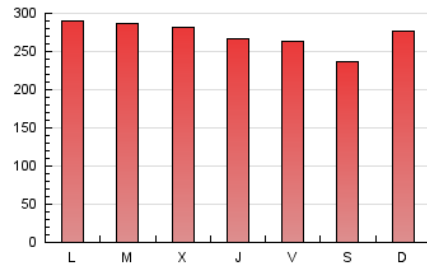

1. Cifras totales y promedios (Nacional)

MES - AÑO	NAVEGADORES UNICOS	VISITAS	PAGINAS
Marzo - 2019	319.542	474.286	837.736
PROMEDIO DIARIO	14.298	15.300	27.024
PROMEDIO LUNES-VIERNES	14.376	15.377	27.686
PROMEDIO SABADO-DOMINGO	14.135	15.137	25.633
PAGINAS / VISITAS	1,77		
DURACION MEDIA VISITAS	0:14:50		
DURACION MEDIA PAGINAS	0:19:00		

2. Secciones (Nacional)

	PAGINAS	%
HOME	129.607	15.47 %
RESTO	708.129	84.53 %

3. Por día del mes (Nacional)

Día	N. únicos	Visitas	Páginas	Día	N. únicos	Visitas	Páginas	Día	N. únicos	Visitas	Páginas
1	21.138	22.161	35.509	11	13.263	14.314	26.752	21	13.770	14.698	26.509
2	16.758	17.820	28.708	12	15.114	16.123	29.256	22	13.512	14.381	26.484
3	18.841	20.106	32.787	13	14.721	15.868	27.797	23	15.580	16.823	28.670
4	16.067	17.116	31.466	14	13.679	14.565	25.514	24	13.447	14.537	26.108
5	17.169	18.220	33.954	15	11.128	11.920	21.101	25	16.580	17.733	31.553
6	15.081	16.141	31.239	16	11.832	12.669	21.091	26	13.616	14.784	26.569
7	15.433	16.678	31.217	17	14.612	15.648	26.209	27	12.834	13.684	24.629
8	12.471	13.353	25.215	18	13.514	14.530	26.493	28	12.362	13.398	23.454
9	11.255	12.054	21.315	19	12.551	13.397	24.779	29	12.646	13.577	23.122
10	14.361	15.554	26.886	20	15.252	16.275	28.796	30	9.919	10.603	18.294
								31	14.745	15.556	26.260

4. Gráficas (Nacional)

4.1 Por día de la semana (promedio)

N. únicos / Visitas (x 100)

Páginas (x 100)

4.2 Por franja horaria (promedio)

Visitas (x 1000)

Páginas (x 1000)

4.3 Por meses