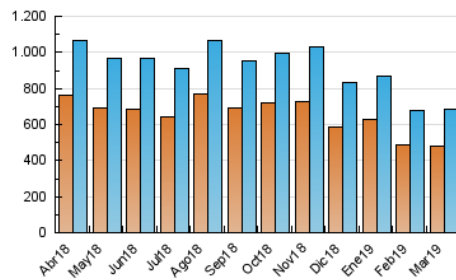

4.3 Por meses

N. únicos / Visitas (x 1000)