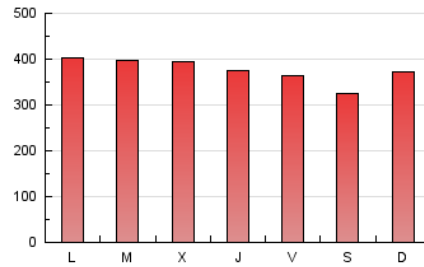

1. Cifras totales y promedios (Nacional e Internacional)

MES - AÑO	NAVEGADORES UNICOS	VISITAS	PAGINAS
Marzo - 2019	480.930	685.517	1.159.062
PROMEDIO DIARIO	20.785	22.113	37.389
PROMEDIO LUNES-VIERNES	21.162	22.514	38.589
PROMEDIO SABADO-DOMINGO	19.993	21.272	34.869
PAGINAS / VISITAS	1,69		
DURACION MEDIA VISITAS	0:13:53		
DURACION MEDIA PAGINAS	0:19:35		

2. Secciones (Nacional e Internacional)

	PAGINAS	%
HOME	158.017	13.63 %
RESTO	1.001.045	86.37 %

3. Por día del mes (Nacional e Internacional)

Día	N. únicos	Visitas	Páginas	Día	N. únicos	Visitas	Páginas	Día	N. únicos	Visitas	Páginas
1	28.869	30.128	47.087	11	20.253	21.512	37.679	21	20.549	21.750	37.351
2	23.066	24.461	38.408	12	21.826	23.158	39.812	22	19.541	20.654	36.306
3	25.220	26.858	42.813	13	21.336	22.837	38.401	23	21.425	22.931	38.349
4	22.962	24.472	42.855	14	20.002	21.169	35.303	24	19.219	20.487	35.413
5	24.134	25.648	45.694	15	16.796	17.953	30.372	25	23.798	25.374	43.303
6	21.857	23.296	42.286	16	17.227	18.296	29.656	26	20.846	22.492	38.073
7	22.458	24.239	43.326	17	20.985	22.345	36.421	27	20.082	21.316	36.120
8	18.839	20.091	35.617	18	20.431	21.653	37.733	28	19.284	20.636	33.852
9	16.824	17.905	29.977	19	18.983	20.241	35.610	29	18.925	20.299	33.172
10	20.545	22.028	36.362	20	22.629	23.884	40.422	30	14.910	15.863	26.015
								31	20.504	21.541	35.274

4. Gráficas (Nacional e Internacional)

4.1 Por día de la semana (promedio)

N. únicos / Visitas (x 100)

Páginas (x 100)

4.2 Por franja horaria (promedio)

Visitas (x 1000)

Páginas (x 1000)

4.3 Por meses