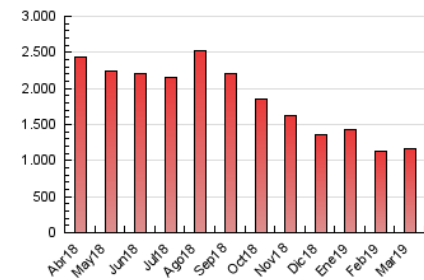

Páginas (x 1000)