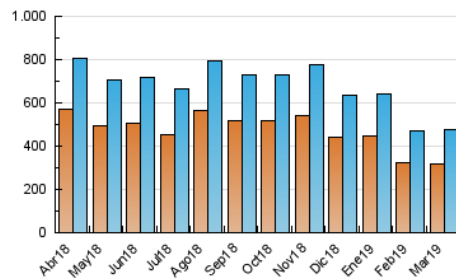

4.3 Por meses

N. únicos / Visitas (x 1000)