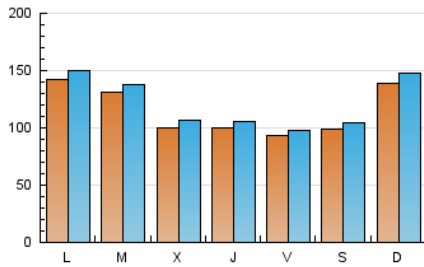

4. Gráficas (Nacional)

4.1 Por día de la semana (promedio)

N. únicos / Visitas (x 100)