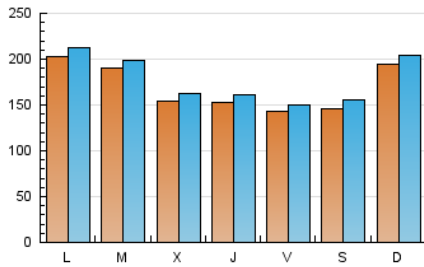

4. Gráficas (Nacional e Internacional)

4.1 Por día de la semana (promedio)

N. únicos / Visitas (x 100)