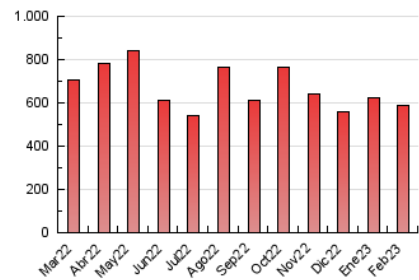

#### 3. Por día del mes (Nacional)

Día	N. únicos	Visitas	Páginas	Día	N. únicos	Visitas	Páginas	Día	N. únicos	Visitas	Páginas
1	9.032	9.595	17.166	11	8.541	9.141	15.960	21	10.903	11.762	20.952
2	9.586	10.082	18.626	12	9.986	10.653	18.402	22	10.439	11.077	19.950
3	10.054	10.554	19.143	13	10.284	10.952	19.760	23	10.104	10.792	18.640
4	9.203	9.811	16.259	14	9.678	10.210	18.746	24	9.264	9.708	16.983
5	12.720	13.423	21.980	15	8.892	9.418	16.948	25	9.530	10.179	17.172
6	11.637	12.286	21.547	16	8.862	9.327	16.387	26	19.994	21.138	35.505
7	12.752	13.406	22.628	17	8.340	8.820	15.608	27	22.322	23.373	38.835
8	11.828	12.523	20.986	18	12.203	12.856	20.686	28	18.896	19.695	31.687
9	11.349	11.977	20.280	19	12.980	13.893	22.956				
10	9.487	10.044	18.015	20	12.651	13.440	23.787				

##### 4.1 Por día de la semana (promedio)

N. únicos / Visitas (x 100)

Páginas (x 100)

##### 4.2 Por franja horaria (promedio)

Visitas\_ (x 1000)

Páginas (x 1000)

##### 4.3 Por meses

N. únicos / Visitas (x 1000)

Páginas (x 1000)