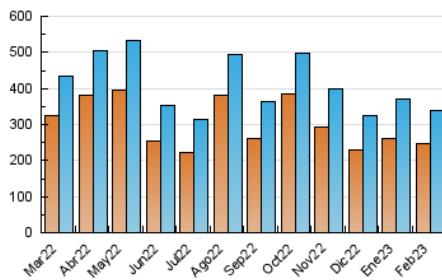

#### 3. Por día del mes (Nacional)

Día	N. únicos	Visitas	Páginas	Día	N. únicos	Visitas	Páginas	Día	N. únicos	Visitas	Páginas
1	9.032	9.595	17.166	11	8.541	9.141	15.960	21	10.903	11.762	20.952
2	9.586	10.082	18.626	12	9.986	10.653	18.402	22	10.439	11.077	19.950
3	10.054	10.554	19.143	13	10.284	10.952	19.760	23	10.104	10.792	18.640
4	9.203	9.811	16.259	14	9.678	10.210	18.746	24	9.264	9.708	16.983
5	12.720	13.423	21.980	15	8.892	9.418	16.948	25	9.530	10.179	17.172
6	11.637	12.286	21.547	16	8.862	9.327	16.387	26	19.994	21.138	35.505
7	12.752	13.406	22.628	17	8.340	8.820	15.608	27	22.322	23.373	38.835
8	11.828	12.523	20.986	18	12.203	12.856	20.686	28	18.896	19.695	31.687
9	11.349	11.977	20.280	19	12.980	13.893	22.956				
10	9.487	10.044	18.015	20	12.651	13.440	23.787				

##### 4.1 Por día de la semana (promedio)

N. únicos / Visitas (x 100)

Páginas (x 100)

##### 4.2 Por franja horaria (promedio)

Visitas\_ (x 1000)

Páginas (x 1000)

##### 4.3 Por meses

N. únicos / Visitas (x 1000)

Páginas (x 1000)