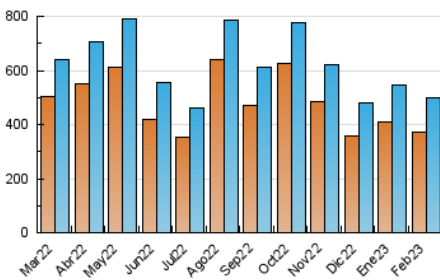

### 3. Por día del mes (Nacional e Internacional)

Día	N. únicos	Visitas	Páginas	Día	N. únicos	Visitas	Páginas	Día	N. únicos	Visitas	Páginas
1	14.429	15.177	24.909	11	12.847	13.688	22.381	21	16.440	17.620	29.554
2	14.775	15.477	26.008	12	14.805	15.586	25.130	22	15.966	16.833	28.085
3	15.263	15.912	27.017	13	15.171	16.074	27.097	23	15.719	16.583	26.860
4	13.677	14.612	22.858	14	14.475	15.156	25.916	24	14.511	15.075	24.572
5	17.821	18.613	29.028	15	13.697	14.393	24.078	25	15.117	15.816	24.661
6	17.173	17.928	29.292	16	13.729	14.353	23.505	26	26.609	28.119	45.016
7	18.802	19.601	31.081	17	13.138	13.726	22.736	27	30.235	31.604	50.778
8	17.440	18.458	29.368	18	16.846	17.847	27.795	28	26.143	27.065	42.205
9	17.089	17.961	28.864	19	18.294	19.278	30.630				
10	14.579	15.456	25.730	20	18.472	19.489	32.440				

##### 4.1 Por día de la semana (promedio)

N. únicos / Visitas (x 100)

Páginas (x 100)

##### 4.2 Por franja horaria (promedio)

Visitas\_ (x 1000)

Páginas (x 1000)

##### 4.3 Por meses

N. únicos / Visitas (x 1000)

Páginas (x 1000)