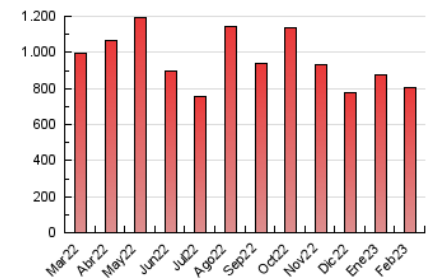

### 3. Por día del mes (Nacional e Internacional)

Día	N. únicos	Visitas	Páginas	Día	N. únicos	Visitas	Páginas	Día	N. únicos	Visitas	Páginas
1	14.429	15.177	24.909	11	12.847	13.688	22.381	21	16.440	17.620	29.554
2	14.775	15.477	26.008	12	14.805	15.586	25.130	22	15.966	16.833	28.085
3	15.263	15.912	27.017	13	15.171	16.074	27.097	23	15.719	16.583	26.860
4	13.677	14.612	22.858	14	14.475	15.156	25.916	24	14.511	15.075	24.572
5	17.821	18.613	29.028	15	13.697	14.393	24.078	25	15.117	15.816	24.661
6	17.173	17.928	29.292	16	13.729	14.353	23.505	26	26.609	28.119	45.016
7	18.802	19.601	31.081	17	13.138	13.726	22.736	27	30.235	31.604	50.778
8	17.440	18.458	29.368	18	16.846	17.847	27.795	28	26.143	27.065	42.205
9	17.089	17.961	28.864	19	18.294	19.278	30.630				
10	14.579	15.456	25.730	20	18.472	19.489	32.440				

##### 4.1 Por día de la semana (promedio)

N. únicos / Visitas (x 100)

Páginas (x 100)

##### 4.2 Por franja horaria (promedio)

Visitas\_ (x 1000)

Páginas (x 1000)

##### 4.3 Por meses

N. únicos / Visitas (x 1000)

Páginas (x 1000)