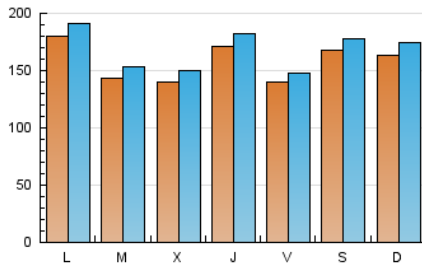

1. Cifras totales y promedios (Nacional)

MES - AÑO	NAVEGADORES UNICOS	VISITAS	PAGINAS
Febrero - 2019	323.269	470.743	812.654
PROMEDIO DIARIO	15.791	16.812	29.023
PROMEDIO LUNES-VIERNES	15.490	16.487	29.124
PROMEDIO SABADO-DOMINGO	16.544	17.625	28.773
PAGINAS / VISITAS	1,73		
DURACION MEDIA VISITAS	0:14:12		
DURACION MEDIA PAGINAS	0:19:05		

2. Secciones (Nacional)

	PAGINAS	%
HOME	122.250	15.04 %
RESTO	690.404	84.96 %

3. Por día del mes (Nacional)

Día	N. únicos	Visitas	Páginas	Día	N. únicos	Visitas	Páginas	Día	N. únicos	Visitas	Páginas
1	11.245	11.893	22.309	11	13.841	14.797	27.477	21	14.722	15.614	28.091
2	20.344	21.269	32.253	12	12.723	13.659	25.106	22	14.961	15.726	27.597
3	19.247	20.559	34.798	13	11.835	12.616	23.988	23	16.786	17.809	27.931
4	15.980	17.094	32.257	14	17.336	18.480	31.227	24	17.061	18.244	30.169
5	14.339	15.289	28.679	15	17.007	18.213	30.763	25	20.423	21.591	36.078
6	15.243	16.257	27.984	16	16.636	17.810	28.243	26	15.502	16.656	29.999
7	14.769	15.844	28.554	17	16.442	17.678	29.180	27	14.164	15.174	27.380
8	12.626	13.251	23.615	18	21.686	22.996	37.618	28	21.727	22.956	37.898
9	13.462	14.288	23.973	19	14.811	15.765	28.104				
10	12.373	13.340	23.635	20	14.863	15.875	27.748				

4. Gráficas (Nacional)

4.1 Por día de la semana (promedio)

N. únicos / Visitas (x 100)

Páginas (x 100)

4.2 Por franja horaria (promedio)

Visitas (x 1000)

Páginas (x 1000)

4.3 Por meses