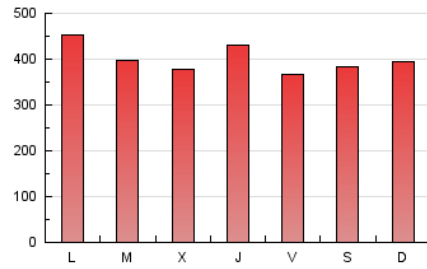

1. Cifras totales y promedios (Nacional e Internacional)

MES - AÑO	NAVEGADORES UNICOS	VISITAS	PAGINAS
Febrero - 2019	488.185	674.408	1.121.572
PROMEDIO DIARIO	22.733	24.086	40.056
PROMEDIO LUNES-VIERNES	22.545	23.887	40.484
PROMEDIO SABADO-DOMINGO	23.203	24.584	38.986
PAGINAS / VISITAS	1,66		
DURACION MEDIA VISITAS	0:13:33		
DURACION MEDIA PAGINAS	0:19:56		

2. Secciones (Nacional e Internacional)

	PAGINAS	%
HOME	149.643	13.34 %
RESTO	971.929	86.66 %

3. Por día del mes (Nacional e Internacional)

Día	N. únicos	Visitas	Páginas	Día	N. únicos	Visitas	Páginas	Día	N. únicos	Visitas	Páginas
1	16.864	17.936	32.110	11	21.316	22.572	39.181	21	21.341	22.700	38.867
2	28.567	29.671	44.616	12	20.075	21.316	36.413	22	21.704	22.448	38.089
3	26.217	27.896	46.005	13	18.142	19.344	34.412	23	22.960	24.195	37.075
4	22.773	24.311	43.874	14	24.535	26.026	42.801	24	24.091	25.463	40.251
5	21.234	22.493	40.182	15	23.844	25.412	41.915	25	28.389	29.899	48.526
6	21.672	23.207	38.796	16	23.296	24.801	38.350	26	23.191	24.629	42.377
7	21.487	22.918	39.758	17	23.197	24.798	39.266	27	20.977	22.469	38.644
8	19.110	20.061	34.296	18	29.623	31.276	49.965	28	29.778	31.275	50.354
9	19.208	20.479	33.570	19	22.377	23.678	40.044				
10	18.089	19.372	32.752	20	22.467	23.763	39.083				

4. Gráficas (Nacional e Internacional)

4.1 Por día de la semana (promedio)

N. únicos / Visitas (x 100)

Páginas (x 100)

4.2 Por franja horaria (promedio)

Visitas (x 1000)

Páginas (x 1000)

4.3 Por meses