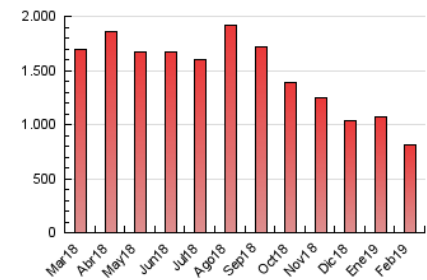

Páginas (x 1000)