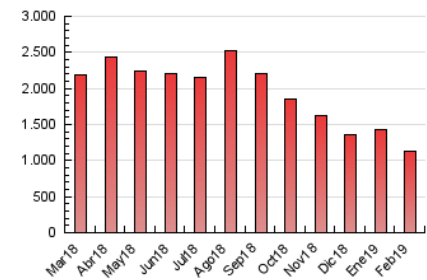

Páginas (x 1000)