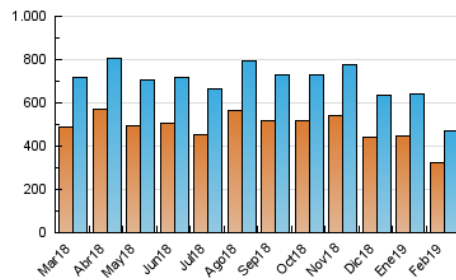

4.3 Por meses

N. únicos / Visitas (x 1000)