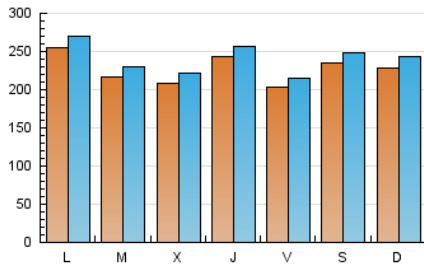

1. Cifras totales y promedios (Nacional e Internacional)

MES - AÑO	NAVEGADORES UNICOS	VISITAS	PAGINAS
Febrero - 2019	488.185	674.408	1.121.572
PROMEDIO DIARIO	22.733	24.086	40.056
PROMEDIO LUNES-VIERNES	22.545	23.887	40.484
PROMEDIO SABADO-DOMINGO	23.203	24.584	38.986
PAGINAS / VISITAS	1,66		
DURACION MEDIA VISITAS	0:13:33		
DURACION MEDIA PAGINAS	0:19:56		

2. Secciones (Nacional e Internacional)

	PAGINAS	%
HOME	149.643	13.34 %
RESTO	971.929	86.66 %

3. Por día del mes (Nacional e Internacional)

Día	N. únicos	Visitas	Páginas	Día	N. únicos	Visitas	Páginas	Día	N. únicos	Visitas	Páginas
1	16.864	17.936	32.110	11	21.316	22.572	39.181	21	21.341	22.700	38.867
2	28.567	29.671	44.616	12	20.075	21.316	36.413	22	21.704	22.448	38.089
3	26.217	27.896	46.005	13	18.142	19.344	34.412	23	22.960	24.195	37.075
4	22.773	24.311	43.874	14	24.535	26.026	42.801	24	24.091	25.463	40.251
5	21.234	22.493	40.182	15	23.844	25.412	41.915	25	28.389	29.899	48.526
6	21.672	23.207	38.796	16	23.296	24.801	38.350	26	23.191	24.629	42.377
7	21.487	22.918	39.758	17	23.197	24.798	39.266	27	20.977	22.469	38.644
8	19.110	20.061	34.296	18	29.623	31.276	49.965	28	29.778	31.275	50.354
9	19.208	20.479	33.570	19	22.377	23.678	40.044				
10	18.089	19.372	32.752	20	22.467	23.763	39.083				

4. Gráficas (Nacional e Internacional)

4.1 Por día de la semana (promedio)

N. únicos / Visitas (x 100)

Páginas (x 100)

4.2 Por franja horaria (promedio)

Visitas (x 1000)

Páginas (x 1000)

4.3 Por meses