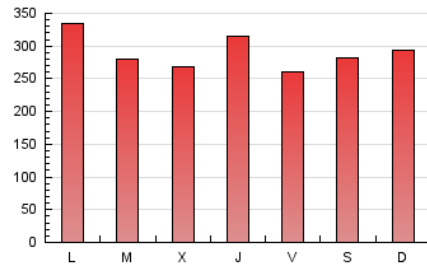

1. Cifras totales y promedios (Nacional)

MES - AÑO	NAVEGADORES UNICOS	VISITAS	PAGINAS
Febrero - 2019	323.269	470.743	812.654
PROMEDIO DIARIO	15.791	16.812	29.023
PROMEDIO LUNES-VIERNES	15.490	16.487	29.124
PROMEDIO SABADO-DOMINGO	16.544	17.625	28.773
PAGINAS / VISITAS	1,73		
DURACION MEDIA VISITAS	0:14:12		
DURACION MEDIA PAGINAS	0:19:05		

2. Secciones (Nacional)

	PAGINAS	%
HOME	122.250	15.04 %
RESTO	690.404	84.96 %

3. Por día del mes (Nacional)

Día	N. únicos	Visitas	Páginas	Día	N. únicos	Visitas	Páginas	Día	N. únicos	Visitas	Páginas
1	11.245	11.893	22.309	11	13.841	14.797	27.477	21	14.722	15.614	28.091
2	20.344	21.269	32.253	12	12.723	13.659	25.106	22	14.961	15.726	27.597
3	19.247	20.559	34.798	13	11.835	12.616	23.988	23	16.786	17.809	27.931
4	15.980	17.094	32.257	14	17.336	18.480	31.227	24	17.061	18.244	30.169
5	14.339	15.289	28.679	15	17.007	18.213	30.763	25	20.423	21.591	36.078
6	15.243	16.257	27.984	16	16.636	17.810	28.243	26	15.502	16.656	29.999
7	14.769	15.844	28.554	17	16.442	17.678	29.180	27	14.164	15.174	27.380
8	12.626	13.251	23.615	18	21.686	22.996	37.618	28	21.727	22.956	37.898
9	13.462	14.288	23.973	19	14.811	15.765	28.104				
10	12.373	13.340	23.635	20	14.863	15.875	27.748				

4. Gráficas (Nacional)

4.1 Por día de la semana (promedio)

N. únicos / Visitas (x 100)

Páginas (x 100)

4.2 Por franja horaria (promedio)

Visitas (x 1000)

Páginas (x 1000)

4.3 Por meses