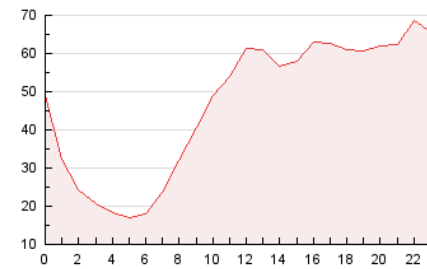

2. Secciones (Nacional e Internacional)

	PAGINAS	%
HOME	149.643	13.34 %
RESTO	971.929	86.66 %

3. Por día del mes (Nacional e Internacional)

Día	N. únicos	Visitas	Páginas	Día	N. únicos	Visitas	Páginas	Día	N. únicos	Visitas	Páginas
1	16.864	17.936	32.110	11	21.316	22.572	39.181	21	21.341	22.700	38.867
2	28.567	29.671	44.616	12	20.075	21.316	36.413	22	21.704	22.448	38.089
3	26.217	27.896	46.005	13	18.142	19.344	34.412	23	22.960	24.195	37.075
4	22.773	24.311	43.874	14	24.535	26.026	42.801	24	24.091	25.463	40.251
5	21.234	22.493	40.182	15	23.844	25.412	41.915	25	28.389	29.899	48.526
6	21.672	23.207	38.796	16	23.296	24.801	38.350	26	23.191	24.629	42.377
7	21.487	22.918	39.758	17	23.197	24.798	39.266	27	20.977	22.469	38.644
8	19.110	20.061	34.296	18	29.623	31.276	49.965	28	29.778	31.275	50.354
9	19.208	20.479	33.570	19	22.377	23.678	40.044				
10	18.089	19.372	32.752	20	22.467	23.763	39.083				

4. Gráficas (Nacional e Internacional)

4.1 Por día de la semana (promedio)

N. únicos / Visitas (x 100)

Páginas (x 100)

4.2 Por franja horaria (promedio)

Visitas (x 1000)

Páginas (x 1000)

4.3 Por meses