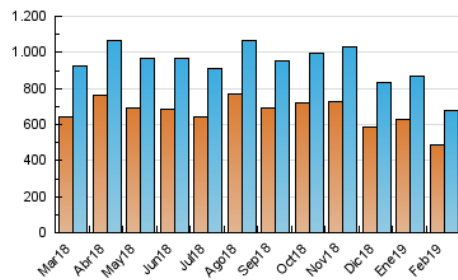

4.3 Por meses

N. únicos / Visitas (x 1000)