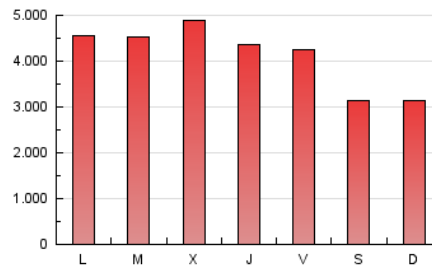

#### 2. Secciones (Nacional)

	PAGINAS	%
<b>HOME</b>	102.022	0.81 %
<b>RESTO</b>	12.519.245	99.19 %

#### 3. Por día del mes (Nacional)

Día	N. únicos	Visitas	Páginas	Día	N. únicos	Visitas	Páginas	Día	N. únicos	Visitas	Páginas
1	181.838	198.704	309.243	11	292.696	317.595	517.236	21	258.603	279.931	421.921
2	166.390	177.902	284.317	12	279.280	299.912	485.931	22	195.131	208.958	313.410
3	297.662	324.031	563.786	13	279.251	298.322	475.151	23	174.987	187.511	282.061
4	282.290	307.075	525.534	14	256.041	272.402	424.494	24	197.314	216.917	321.082
5	273.431	295.783	483.237	15	194.307	205.479	299.646	25	159.169	175.302	261.857
6	171.004	184.584	290.909	16	180.473	189.935	289.630	26	272.914	300.802	481.473
7	250.961	272.884	433.992	17	299.130	319.947	509.543	27	282.191	312.968	501.304
8	169.046	184.354	291.601	18	297.923	320.911	506.340	28	244.018	260.113	415.324
9	166.302	178.170	277.169	19	293.018	319.446	504.025	29	211.977	231.917	361.776
10	305.623	331.032	538.202	20	280.948	306.390	477.239	30	267.832	293.385	429.982
								31	209.519	228.234	343.852

4. Gráficas (Nacional)

4.1 Por día de la semana (promedio)

N. únicos / Visitas (x 100)

Páginas (x 100)

4.2 Por franja horaria (promedio)

Visitas (x 1000)

Páginas (x 1000)

4.3 Por meses