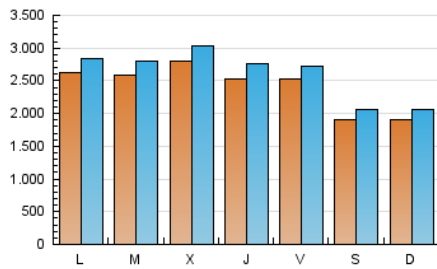

4. Gráficas (Nacional)

4.1 Por día de la semana (promedio)

N. únicos / Visitas (x 100)