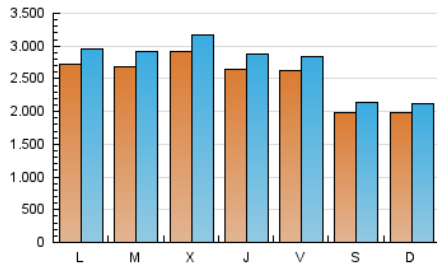

4. Gráficas (Nacional e Internacional)

4.1 Por día de la semana (promedio)

N. únicos / Visitas (x 100)