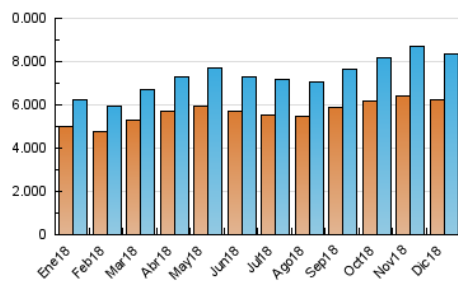

### 3. Por día del mes (Nacional e Internacional)

Día	N. únicos	Visitas	Páginas	Día	N. únicos	Visitas	Páginas	Día	N. únicos	Visitas	Páginas
1	189.025	206.269	326.087	11	305.917	332.088	552.333	21	268.877	291.139	449.928
2	173.408	185.295	299.757	12	291.726	313.582	522.103	22	201.979	216.228	327.474
3	310.950	338.635	594.524	13	291.666	311.938	509.758	23	181.171	194.010	294.891
4	295.075	321.247	556.427	14	266.892	284.328	458.522	24	204.438	224.723	339.253
5	286.198	309.823	514.521	15	201.423	212.986	318.977	25	164.562	180.998	272.887
6	181.243	195.447	313.561	16	186.944	196.776	304.113	26	283.451	312.327	512.014
7	261.744	284.674	461.937	17	311.682	333.695	541.176	27	293.874	325.841	531.276
8	176.055	191.783	311.394	18	310.424	334.716	539.111	28	254.957	272.142	445.204
9	173.045	185.235	292.401	19	305.099	332.713	536.383	29	220.039	240.484	380.686
10	318.993	345.692	568.712	20	292.340	319.016	510.376	30	275.884	301.842	448.137
								31	218.591	237.888	364.552

4. Gráficas (Nacional e Internacional)

4.1 Por día de la semana (promedio)

N. únicos / Visitas (x 100)

Páginas (x 100)

4.2 Por franja horaria (promedio)

Visitas (x 1000)

Páginas (x 1000)

4.3 Por meses

N. únicos / Visitas (x 1000)

Páginas (x 1000)

### Duración Visita:

Tiempo en segundos de todas las visitas de dos o más páginas vistas, dividido por el número total de visitas de dos o más páginas vistas.