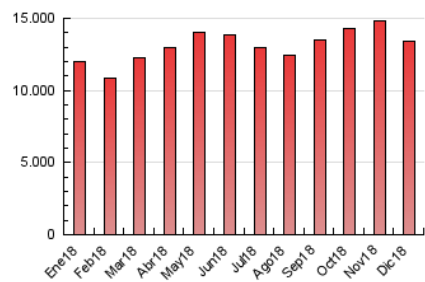

### 3. Por día del mes (Nacional e Internacional)

Día	N. únicos	Visitas	Páginas	Día	N. únicos	Visitas	Páginas	Día	N. únicos	Visitas	Páginas
1	189.025	206.269	326.087	11	305.917	332.088	552.333	21	268.877	291.139	449.928
2	173.408	185.295	299.757	12	291.726	313.582	522.103	22	201.979	216.228	327.474
3	310.950	338.635	594.524	13	291.666	311.938	509.758	23	181.171	194.010	294.891
4	295.075	321.247	556.427	14	266.892	284.328	458.522	24	204.438	224.723	339.253
5	286.198	309.823	514.521	15	201.423	212.986	318.977	25	164.562	180.998	272.887
6	181.243	195.447	313.561	16	186.944	196.776	304.113	26	283.451	312.327	512.014
7	261.744	284.674	461.937	17	311.682	333.695	541.176	27	293.874	325.841	531.276
8	176.055	191.783	311.394	18	310.424	334.716	539.111	28	254.957	272.142	445.204
9	173.045	185.235	292.401	19	305.099	332.713	536.383	29	220.039	240.484	380.686
10	318.993	345.692	568.712	20	292.340	319.016	510.376	30	275.884	301.842	448.137
								31	218.591	237.888	364.552

4. Gráficas (Nacional e Internacional)

4.1 Por día de la semana (promedio)

N. únicos / Visitas (x 100)

Páginas (x 100)

4.2 Por franja horaria (promedio)

Visitas (x 1000)

Páginas (x 1000)

4.3 Por meses

N. únicos / Visitas (x 1000)

Páginas (x 1000)