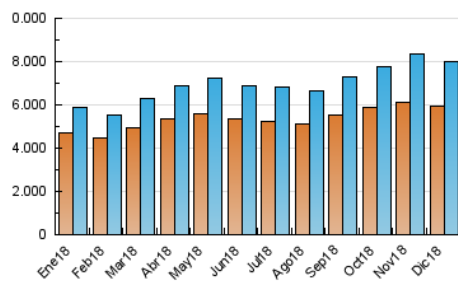

#### 3. Por día del mes (Nacional)

Día	N. únicos	Visitas	Páginas	Día	N. únicos	Visitas	Páginas	Día	N. únicos	Visitas	Páginas
1	181.838	198.704	309.243	11	292.696	317.595	517.236	21	258.603	279.931	421.921
2	166.390	177.902	284.317	12	279.280	299.912	485.931	22	195.131	208.958	313.410
3	297.662	324.031	563.786	13	279.251	298.322	475.151	23	174.987	187.511	282.061
4	282.290	307.075	525.534	14	256.041	272.402	424.494	24	197.314	216.917	321.082
5	273.431	295.783	483.237	15	194.307	205.479	299.646	25	159.169	175.302	261.857
6	171.004	184.584	290.909	16	180.473	189.935	289.630	26	272.914	300.802	481.473
7	250.961	272.884	433.992	17	299.130	319.947	509.543	27	282.191	312.968	501.304
8	169.046	184.354	291.601	18	297.923	320.911	506.340	28	244.018	260.113	415.324
9	166.302	178.170	277.169	19	293.018	319.446	504.025	29	211.977	231.917	361.776
10	305.623	331.032	538.202	20	280.948	306.390	477.239	30	267.832	293.385	429.982
								31	209.519	228.234	343.852

4. Gráficas (Nacional)

4.1 Por día de la semana (promedio)

N. únicos / Visitas (x 100)

Páginas (x 100)

4.2 Por franja horaria (promedio)

Visitas (x 1000)

Páginas (x 1000)

4.3 Por meses

N. únicos / Visitas (x 1000)

Páginas (x 1000)