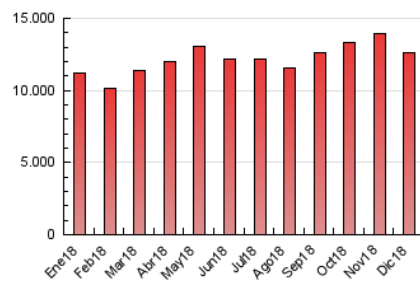

#### 3. Por día del mes (Nacional)

Día	N. únicos	Visitas	Páginas	Día	N. únicos	Visitas	Páginas	Día	N. únicos	Visitas	Páginas
1	181.838	198.704	309.243	11	292.696	317.595	517.236	21	258.603	279.931	421.921
2	166.390	177.902	284.317	12	279.280	299.912	485.931	22	195.131	208.958	313.410
3	297.662	324.031	563.786	13	279.251	298.322	475.151	23	174.987	187.511	282.061
4	282.290	307.075	525.534	14	256.041	272.402	424.494	24	197.314	216.917	321.082
5	273.431	295.783	483.237	15	194.307	205.479	299.646	25	159.169	175.302	261.857
6	171.004	184.584	290.909	16	180.473	189.935	289.630	26	272.914	300.802	481.473
7	250.961	272.884	433.992	17	299.130	319.947	509.543	27	282.191	312.968	501.304
8	169.046	184.354	291.601	18	297.923	320.911	506.340	28	244.018	260.113	415.324
9	166.302	178.170	277.169	19	293.018	319.446	504.025	29	211.977	231.917	361.776
10	305.623	331.032	538.202	20	280.948	306.390	477.239	30	267.832	293.385	429.982
								31	209.519	228.234	343.852

4. Gráficas (Nacional)

4.1 Por día de la semana (promedio)

N. únicos / Visitas (x 100)

Páginas (x 100)

4.2 Por franja horaria (promedio)

Visitas (x 1000)

Páginas (x 1000)

4.3 Por meses

N. únicos / Visitas (x 1000)

Páginas (x 1000)