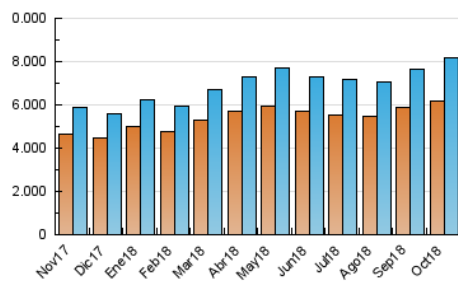

4.3 Por meses

N. únicos / Visitas (x 1000)