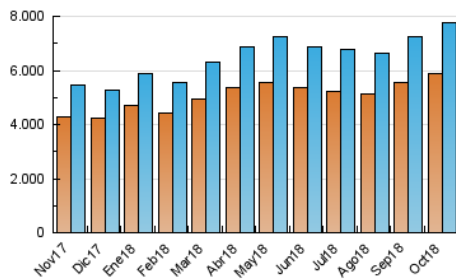

4.3 Por meses

N. únicos / Visitas (x 1000)