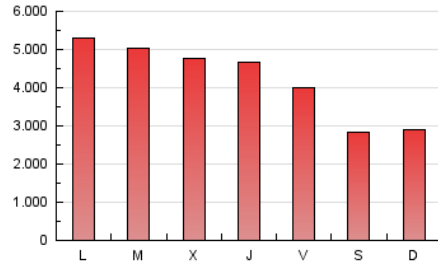

1. Cifras totales y promedios (Nacional)

MES - AÑO	NAVEGADORES UNICOS	VISITAS	PAGINAS
Octubre - 2018	5.859.108	7.756.378	13.308.163
PROMEDIO DIARIO	233.954	250.206	429.296
PROMEDIO LUNES-VIERNES	257.663	276.300	479.049
PROMEDIO SABADO-DOMINGO	165.792	175.185	286.254
PAGINAS / VISITAS	1,72		
DURACION MEDIA VISITAS	0:01:26		
DURACION MEDIA PAGINAS	0:00:50		

2. Secciones (Nacional)

	PAGINAS	%
HOME	102.279	0.77 %
RESTO	13.205.884	99.23 %

3. Por día del mes (Nacional)

Día	N. únicos	Visitas	Páginas	Día	N. únicos	Visitas	Páginas	Día	N. únicos	Visitas	Páginas
1	271.072	291.130	517.420	11	254.595	270.418	445.249	21	174.566	184.053	296.578
2	258.406	277.809	495.409	12	169.925	178.344	271.245	22	268.354	288.586	505.854
3	242.801	261.157	466.044	13	185.814	196.403	303.648	23	233.807	252.855	458.580
4	250.441	269.550	475.439	14	183.715	193.851	305.336	24	225.288	243.137	443.626
5	267.504	285.124	469.676	15	313.658	335.880	577.738	25	221.562	238.996	432.011
6	186.217	196.084	299.999	16	306.661	328.474	552.915	26	204.178	219.667	392.376
7	183.597	193.366	302.132	17	295.478	316.440	530.257	27	120.908	128.636	224.701
8	310.979	333.043	562.416	18	284.564	303.364	508.989	28	108.880	115.802	251.551
9	297.862	319.120	551.249	19	264.561	281.595	469.990	29	244.240	263.802	483.618
10	298.511	320.137	548.308	20	182.639	193.285	306.090	30	235.061	253.672	460.487
								31	206.744	222.598	399.232

4. Gráficas (Nacional)

4.1 Por día de la semana (promedio)

N. únicos / Visitas (x 100)

Páginas (x 100)

4.2 Por franja horaria (promedio)

Visitas (x 1000)

Páginas (x 1000)

4.3 Por meses