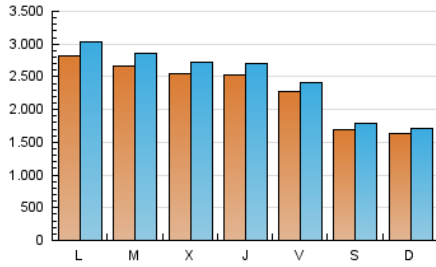

1. Cifras totales y promedios (Nacional)

MES - AÑO	NAVEGADORES UNICOS	VISITAS	PAGINAS
Octubre - 2018	5.859.108	7.756.378	13.308.163
PROMEDIO DIARIO	233.954	250.206	429.296
PROMEDIO LUNES-VIERNES	257.663	276.300	479.049
PROMEDIO SABADO-DOMINGO	165.792	175.185	286.254
PAGINAS / VISITAS	1,72		
DURACION MEDIA VISITAS	0:01:26		
DURACION MEDIA PAGINAS	0:00:50		

2. Secciones (Nacional)

	PAGINAS	%
HOME	102.279	0.77 %
RESTO	13.205.884	99.23 %

3. Por día del mes (Nacional)

Día	N. únicos	Visitas	Páginas	Día	N. únicos	Visitas	Páginas	Día	N. únicos	Visitas	Páginas
1	271.072	291.130	517.420	11	254.595	270.418	445.249	21	174.566	184.053	296.578
2	258.406	277.809	495.409	12	169.925	178.344	271.245	22	268.354	288.586	505.854
3	242.801	261.157	466.044	13	185.814	196.403	303.648	23	233.807	252.855	458.580
4	250.441	269.550	475.439	14	183.715	193.851	305.336	24	225.288	243.137	443.626
5	267.504	285.124	469.676	15	313.658	335.880	577.738	25	221.562	238.996	432.011
6	186.217	196.084	299.999	16	306.661	328.474	552.915	26	204.178	219.667	392.376
7	183.597	193.366	302.132	17	295.478	316.440	530.257	27	120.908	128.636	224.701
8	310.979	333.043	562.416	18	284.564	303.364	508.989	28	108.880	115.802	251.551
9	297.862	319.120	551.249	19	264.561	281.595	469.990	29	244.240	263.802	483.618
10	298.511	320.137	548.308	20	182.639	193.285	306.090	30	235.061	253.672	460.487
								31	206.744	222.598	399.232

4. Gráficas (Nacional)

4.1 Por día de la semana (promedio)

N. únicos / Visitas (x 100)

Páginas (x 100)

4.2 Por franja horaria (promedio)

Visitas (x 1000)

Páginas (x 1000)

4.3 Por meses