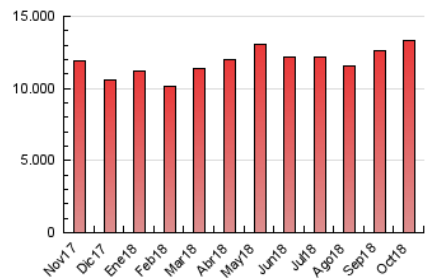

Páginas (x 1000)