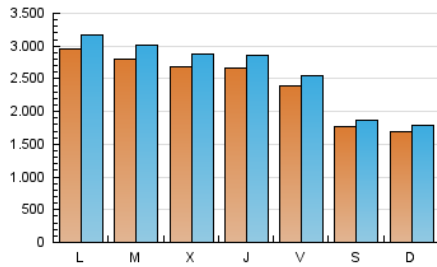

1. Cifras totales y promedios (Nacional e Internacional)

MES - AÑO	NAVEGADORES UNICOS	VISITAS	PAGINAS
Octubre - 2018	6.192.109	8.160.298	14.308.528
PROMEDIO DIARIO	245.953	263.235	461.565
PROMEDIO LUNES-VIERNES	271.207	291.092	516.748
PROMEDIO SABADO-DOMINGO	173.347	183.148	302.915
PAGINAS / VISITAS	1,75		
DURACION MEDIA VISITAS	0:01:29		
DURACION MEDIA PAGINAS	0:00:51		

2. Secciones (Nacional e Internacional)

	PAGINAS	%
HOME	135.638	0.95 %
RESTO	14.172.890	99.05 %

3. Por día del mes (Nacional e Internacional)

Día	N. únicos	Visitas	Páginas	Día	N. únicos	Visitas	Páginas	Día	N. únicos	Visitas	Páginas
1	284.408	305.657	551.660	11	268.434	285.411	482.771	21	181.759	191.649	315.704
2	272.157	292.794	528.903	12	180.144	189.161	296.560	22	283.069	304.685	551.698
3	256.106	275.734	506.046	13	193.476	204.500	320.121	23	248.513	269.015	520.966
4	263.813	284.172	515.992	14	190.908	201.393	320.150	24	239.472	258.677	493.260
5	279.824	298.578	503.055	15	326.875	350.408	615.334	25	235.841	254.666	469.122
6	193.948	204.235	317.026	16	320.537	343.612	589.878	26	216.973	233.533	423.031
7	190.704	200.812	317.749	17	309.113	331.375	566.463	27	129.086	137.230	241.365
8	324.659	347.999	598.878	18	297.551	317.549	546.396	28	116.340	123.663	266.775
9	311.918	334.477	587.892	19	277.209	295.336	503.515	29	258.862	279.767	519.494
10	312.424	335.358	584.339	20	190.553	201.701	324.429	30	249.631	269.680	496.274
								31	220.238	237.471	433.682

4. Gráficas (Nacional e Internacional)

4.1 Por día de la semana (promedio)

N. únicos / Visitas (x 100)

Páginas (x 100)

4.2 Por franja horaria (promedio)

Visitas (x 1000)

Páginas (x 1000)

4.3 Por meses