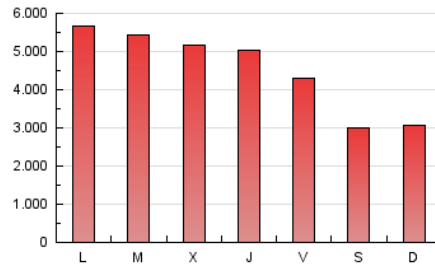

1. Cifras totales y promedios (Nacional e Internacional)

MES - AÑO	NAVEGADORES UNICOS	VISITAS	PAGINAS
Octubre - 2018	6.192.109	8.160.298	14.308.528
PROMEDIO DIARIO	245.953	263.235	461.565
PROMEDIO LUNES-VIERNES	271.207	291.092	516.748
PROMEDIO SABADO-DOMINGO	173.347	183.148	302.915
PAGINAS / VISITAS	1,75		
DURACION MEDIA VISITAS	0:01:29		
DURACION MEDIA PAGINAS	0:00:51		

2. Secciones (Nacional e Internacional)

	PAGINAS	%
HOME	135.638	0.95 %
RESTO	14.172.890	99.05 %

3. Por día del mes (Nacional e Internacional)

Día	N. únicos	Visitas	Páginas	Día	N. únicos	Visitas	Páginas	Día	N. únicos	Visitas	Páginas
1	284.408	305.657	551.660	11	268.434	285.411	482.771	21	181.759	191.649	315.704
2	272.157	292.794	528.903	12	180.144	189.161	296.560	22	283.069	304.685	551.698
3	256.106	275.734	506.046	13	193.476	204.500	320.121	23	248.513	269.015	520.966
4	263.813	284.172	515.992	14	190.908	201.393	320.150	24	239.472	258.677	493.260
5	279.824	298.578	503.055	15	326.875	350.408	615.334	25	235.841	254.666	469.122
6	193.948	204.235	317.026	16	320.537	343.612	589.878	26	216.973	233.533	423.031
7	190.704	200.812	317.749	17	309.113	331.375	566.463	27	129.086	137.230	241.365
8	324.659	347.999	598.878	18	297.551	317.549	546.396	28	116.340	123.663	266.775
9	311.918	334.477	587.892	19	277.209	295.336	503.515	29	258.862	279.767	519.494
10	312.424	335.358	584.339	20	190.553	201.701	324.429	30	249.631	269.680	496.274
								31	220.238	237.471	433.682

4. Gráficas (Nacional e Internacional)

4.1 Por día de la semana (promedio)

N. únicos / Visitas (x 100)

Páginas (x 100)

4.2 Por franja horaria (promedio)

Visitas (x 1000)

Páginas (x 1000)

4.3 Por meses