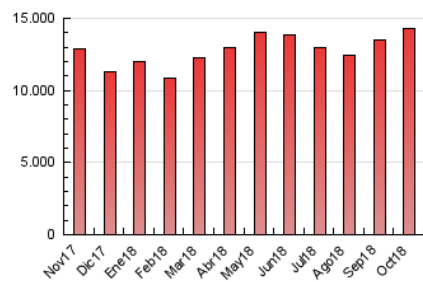

Páginas (x 1000)