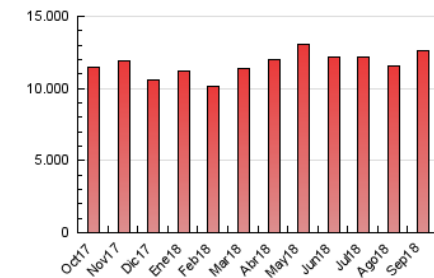

Páginas (x 1000)