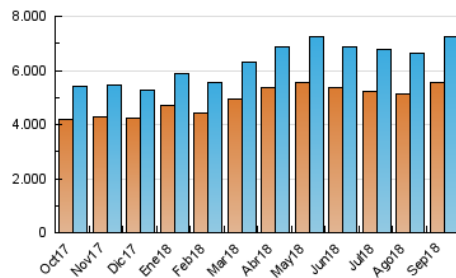

4.3 Por meses

N. únicos / Visitas (x 1000)