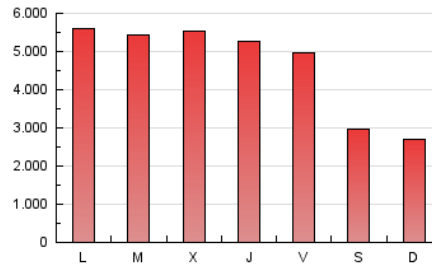

1. Cifras totales y promedios (Nacional e Internacional)

MES - AÑO	NAVEGADORES UNICOS	VISITAS	PAGINAS
Septiembre - 2018	5.869.000	7.643.548	13.537.178
PROMEDIO DIARIO	238.717	254.785	451.239
PROMEDIO LUNES-VIERNES	281.847	301.896	535.569
PROMEDIO SABADO-DOMINGO	152.456	160.562	282.580
PAGINAS / VISITAS	1,77		
DURACION MEDIA VISITAS	0:01:26		
DURACION MEDIA PAGINAS	0:00:49		

2. Secciones (Nacional e Internacional)

	PAGINAS	%
HOME	128.832	0.95 %
RESTO	13.408.346	99.05 %

3. Por día del mes (Nacional e Internacional)

Día	N. únicos	Visitas	Páginas	Día	N. únicos	Visitas	Páginas	Día	N. únicos	Visitas	Páginas
1	117.728	124.877	222.066	11	273.469	291.633	524.304	21	271.941	290.756	496.900
2	107.560	113.297	212.900	12	291.714	311.984	560.897	22	176.157	186.149	298.592
3	259.582	280.004	511.675	13	282.363	302.011	538.029	23	161.777	170.271	279.643
4	255.819	275.033	510.069	14	262.275	279.943	493.412	24	300.123	321.838	569.221
5	285.134	304.249	543.552	15	170.189	179.268	314.306	25	289.956	310.704	551.727
6	275.634	294.358	521.566	16	156.273	163.546	276.969	26	280.899	301.072	523.252
7	253.303	270.080	471.419	17	321.557	345.690	604.578	27	272.619	291.670	506.674
8	163.768	172.281	283.699	18	309.269	331.970	589.391	28	256.726	274.811	522.370
9	150.449	157.315	269.702	19	308.956	333.156	580.395	29	167.582	177.972	364.722
10	292.422	312.778	553.031	20	293.188	314.188	538.916	30	153.079	160.644	303.201

4. Gráficas (Nacional e Internacional)

4.1 Por día de la semana (promedio)

N. únicos / Visitas (x 100)

Páginas (x 100)

4.2 Por franja horaria (promedio)

Visitas (x 1000)

Páginas (x 1000)

4.3 Por meses