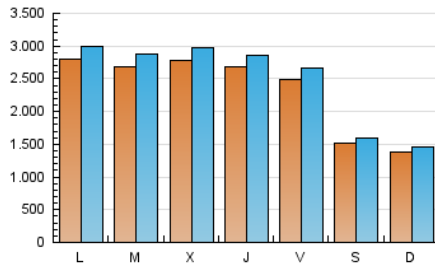

1. Cifras totales y promedios (Nacional)

MES - AÑO	NAVEGADORES UNICOS	VISITAS	PAGINAS
Septiembre - 2018	5.557.474	7.270.163	12.617.934
PROMEDIO DIARIO	227.193	242.339	420.598
PROMEDIO LUNES-VIERNES	268.322	287.197	498.883
PROMEDIO SABADO-DOMINGO	144.934	152.622	264.028
PAGINAS / VISITAS	1,74		
DURACION MEDIA VISITAS	0:01:24		
DURACION MEDIA PAGINAS	0:00:48		

2. Secciones (Nacional)

	PAGINAS	%
HOME	95.171	0.75 %
RESTO	12.522.763	99.25 %

3. Por día del mes (Nacional)

Día	N. únicos	Visitas	Páginas	Día	N. únicos	Visitas	Páginas	Día	N. únicos	Visitas	Páginas
1	110.182	116.868	205.606	11	259.934	276.993	487.602	21	259.020	276.798	461.183
2	100.228	105.639	193.185	12	277.426	296.496	517.431	22	168.293	177.843	280.319
3	246.044	265.172	476.238	13	268.892	287.364	499.146	23	154.460	162.578	259.940
4	242.157	259.995	476.243	14	250.091	266.831	454.287	24	286.121	306.617	532.418
5	271.314	289.179	505.548	15	162.407	170.990	290.806	25	275.569	295.098	516.645
6	262.114	279.671	484.044	16	149.019	155.876	259.037	26	266.889	285.879	485.998
7	241.026	256.752	438.054	17	307.566	330.499	569.463	27	259.189	277.057	469.844
8	155.960	164.068	266.152	18	295.120	316.533	550.436	28	244.463	261.613	490.159
9	143.251	149.738	251.494	19	295.217	318.151	542.894	29	159.615	169.534	347.444
10	278.888	298.079	514.132	20	279.401	299.162	505.885	30	145.928	153.090	286.301

4. Gráficas (Nacional)

4.1 Por día de la semana (promedio)

N. únicos / Visitas (x 100)

Páginas (x 100)

4.2 Por franja horaria (promedio)

Visitas (x 1000)

Páginas (x 1000)

4.3 Por meses