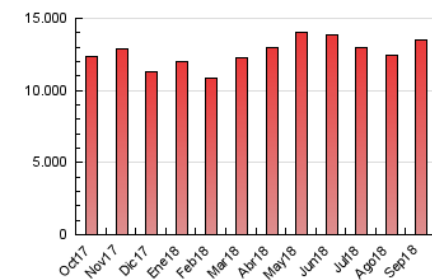

Páginas (x 1000)