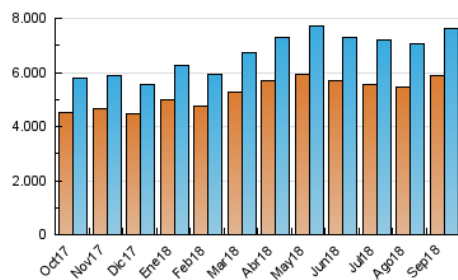

4.3 Por meses

N. únicos / Visitas (x 1000)