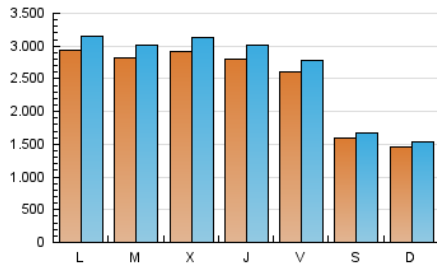

1. Cifras totales y promedios (Nacional e Internacional)

MES - AÑO	NAVEGADORES UNICOS	VISITAS	PAGINAS
Septiembre - 2018	5.869.000	7.643.548	13.537.178
PROMEDIO DIARIO	238.717	254.785	451.239
PROMEDIO LUNES-VIERNES	281.847	301.896	535.569
PROMEDIO SABADO-DOMINGO	152.456	160.562	282.580
PAGINAS / VISITAS	1,77		
DURACION MEDIA VISITAS	0:01:26		
DURACION MEDIA PAGINAS	0:00:49		

2. Secciones (Nacional e Internacional)

	PAGINAS	%
HOME	128.832	0.95 %
RESTO	13.408.346	99.05 %

3. Por día del mes (Nacional e Internacional)

Día	N. únicos	Visitas	Páginas	Día	N. únicos	Visitas	Páginas	Día	N. únicos	Visitas	Páginas
1	117.728	124.877	222.066	11	273.469	291.633	524.304	21	271.941	290.756	496.900
2	107.560	113.297	212.900	12	291.714	311.984	560.897	22	176.157	186.149	298.592
3	259.582	280.004	511.675	13	282.363	302.011	538.029	23	161.777	170.271	279.643
4	255.819	275.033	510.069	14	262.275	279.943	493.412	24	300.123	321.838	569.221
5	285.134	304.249	543.552	15	170.189	179.268	314.306	25	289.956	310.704	551.727
6	275.634	294.358	521.566	16	156.273	163.546	276.969	26	280.899	301.072	523.252
7	253.303	270.080	471.419	17	321.557	345.690	604.578	27	272.619	291.670	506.674
8	163.768	172.281	283.699	18	309.269	331.970	589.391	28	256.726	274.811	522.370
9	150.449	157.315	269.702	19	308.956	333.156	580.395	29	167.582	177.972	364.722
10	292.422	312.778	553.031	20	293.188	314.188	538.916	30	153.079	160.644	303.201

4. Gráficas (Nacional e Internacional)

4.1 Por día de la semana (promedio)

N. únicos / Visitas (x 100)

Páginas (x 100)

4.2 Por franja horaria (promedio)

Visitas (x 1000)

Páginas (x 1000)

4.3 Por meses