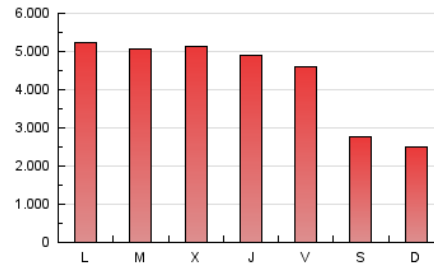

1. Cifras totales y promedios (Nacional)

MES - AÑO	NAVEGADORES UNICOS	VISITAS	PAGINAS
Septiembre - 2018	5.557.474	7.270.163	12.617.934
PROMEDIO DIARIO	227.193	242.339	420.598
PROMEDIO LUNES-VIERNES	268.322	287.197	498.883
PROMEDIO SABADO-DOMINGO	144.934	152.622	264.028
PAGINAS / VISITAS	1,74		
DURACION MEDIA VISITAS	0:01:24		
DURACION MEDIA PAGINAS	0:00:48		

2. Secciones (Nacional)

	PAGINAS	%
HOME	95.171	0.75 %
RESTO	12.522.763	99.25 %

3. Por día del mes (Nacional)

Día	N. únicos	Visitas	Páginas	Día	N. únicos	Visitas	Páginas	Día	N. únicos	Visitas	Páginas
1	110.182	116.868	205.606	11	259.934	276.993	487.602	21	259.020	276.798	461.183
2	100.228	105.639	193.185	12	277.426	296.496	517.431	22	168.293	177.843	280.319
3	246.044	265.172	476.238	13	268.892	287.364	499.146	23	154.460	162.578	259.940
4	242.157	259.995	476.243	14	250.091	266.831	454.287	24	286.121	306.617	532.418
5	271.314	289.179	505.548	15	162.407	170.990	290.806	25	275.569	295.098	516.645
6	262.114	279.671	484.044	16	149.019	155.876	259.037	26	266.889	285.879	485.998
7	241.026	256.752	438.054	17	307.566	330.499	569.463	27	259.189	277.057	469.844
8	155.960	164.068	266.152	18	295.120	316.533	550.436	28	244.463	261.613	490.159
9	143.251	149.738	251.494	19	295.217	318.151	542.894	29	159.615	169.534	347.444
10	278.888	298.079	514.132	20	279.401	299.162	505.885	30	145.928	153.090	286.301

4. Gráficas (Nacional)

4.1 Por día de la semana (promedio)

N. únicos / Visitas (x 100)

Páginas (x 100)

4.2 Por franja horaria (promedio)

Visitas (x 1000)

Páginas (x 1000)

4.3 Por meses