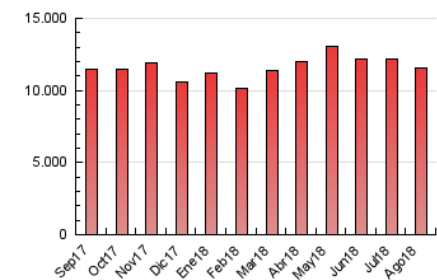

#### 3. Por día del mes (Nacional)

Día	N. únicos	Visitas	Páginas	Día	N. únicos	Visitas	Páginas	Día	N. únicos	Visitas	Páginas
1	239.274	260.165	469.075	11	147.867	155.560	260.772	21	240.591	256.924	450.980
2	219.766	236.901	421.584	12	136.605	143.096	240.383	22	224.008	239.514	410.577
3	199.775	214.492	387.301	13	254.724	272.796	467.096	23	216.940	231.773	401.728
4	128.774	137.184	248.921	14	226.629	241.819	409.993	24	198.069	211.052	358.372
5	117.873	124.631	222.550	15	139.029	146.072	245.520	25	131.945	138.625	223.438
6	242.843	261.792	477.348	16	232.277	248.607	430.490	26	123.398	129.129	211.450
7	234.699	254.928	480.699	17	216.100	230.249	396.043	27	244.833	261.744	457.719
8	223.651	241.729	450.815	18	146.755	154.772	260.858	28	234.726	250.492	434.895
9	234.361	250.195	429.186	19	133.429	139.784	231.214	29	231.539	247.223	436.250
10	217.324	232.435	394.501	20	254.775	273.200	472.597	30	225.784	240.651	424.288
								31	207.707	220.763	382.326

##### 4.1 Por día de la semana (promedio)

N. únicos / Visitas (x 100)

Páginas (x 100)

##### 4.2 Por franja horaria (promedio)

Visitas (x 1000)

Páginas (x 1000)

##### 4.3 Por meses

N. únicos / Visitas (x 1000)

Páginas (x 1000)