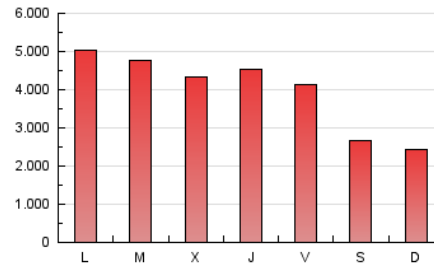

### 3. Por día del mes (Nacional e Internacional)

Día	N. únicos	Visitas	Páginas	Día	N. únicos	Visitas	Páginas	Día	N. únicos	Visitas	Páginas
1	252.596	274.760	501.597	11	156.636	164.809	281.748	21	254.476	271.914	486.529
2	233.002	251.411	454.414	12	144.599	151.478	257.938	22	237.188	253.748	443.229
3	212.001	227.762	417.823	13	269.055	288.327	501.770	23	230.338	246.263	431.984
4	137.308	146.234	266.614	14	240.966	257.294	444.555	24	209.557	223.353	387.754
5	125.673	132.864	239.546	15	149.750	157.534	270.913	25	139.503	146.655	240.430
6	256.856	277.091	511.725	16	245.869	263.354	467.173	26	130.366	136.433	227.752
7	248.903	270.350	514.492	17	228.960	244.193	427.078	27	257.904	275.864	490.389
8	237.935	257.291	484.632	18	155.611	164.118	280.704	28	247.509	264.336	465.808
9	248.520	265.570	462.610	19	141.385	148.156	247.859	29	243.994	260.772	468.931
10	230.304	246.426	425.168	20	268.106	287.567	505.052	30	238.014	253.976	456.214
								31	218.924	233.017	410.868

4. Gráficas (Nacional e Internacional)

4.1 Por día de la semana (promedio)

N. únicos / Visitas (x 100)

Páginas (x 100)

4.2 Por franja horaria (promedio)

Visitas (x 1000)

Páginas (x 1000)

4.3 Por meses