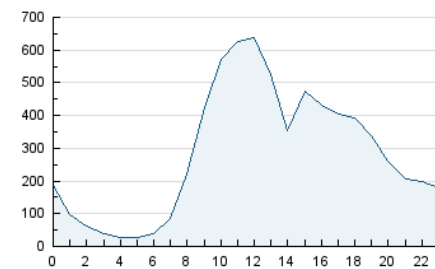

#### 3. Por día del mes (Nacional)

Día	N. únicos	Visitas	Páginas	Día	N. únicos	Visitas	Páginas	Día	N. únicos	Visitas	Páginas
1	239.274	260.165	469.075	11	147.867	155.560	260.772	21	240.591	256.924	450.980
2	219.766	236.901	421.584	12	136.605	143.096	240.383	22	224.008	239.514	410.577
3	199.775	214.492	387.301	13	254.724	272.796	467.096	23	216.940	231.773	401.728
4	128.774	137.184	248.921	14	226.629	241.819	409.993	24	198.069	211.052	358.372
5	117.873	124.631	222.550	15	139.029	146.072	245.520	25	131.945	138.625	223.438
6	242.843	261.792	477.348	16	232.277	248.607	430.490	26	123.398	129.129	211.450
7	234.699	254.928	480.699	17	216.100	230.249	396.043	27	244.833	261.744	457.719
8	223.651	241.729	450.815	18	146.755	154.772	260.858	28	234.726	250.492	434.895
9	234.361	250.195	429.186	19	133.429	139.784	231.214	29	231.539	247.223	436.250
10	217.324	232.435	394.501	20	254.775	273.200	472.597	30	225.784	240.651	424.288
								31	207.707	220.763	382.326

##### 4.1 Por día de la semana (promedio)

N. únicos / Visitas (x 100)

Páginas (x 100)

##### 4.2 Por franja horaria (promedio)

Visitas (x 1000)

Páginas (x 1000)