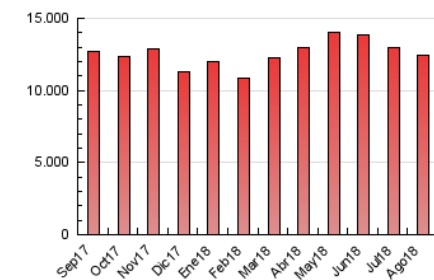

### 3. Por día del mes (Nacional e Internacional)

Día	N. únicos	Visitas	Páginas	Día	N. únicos	Visitas	Páginas	Día	N. únicos	Visitas	Páginas
1	252.596	274.760	501.597	11	156.636	164.809	281.748	21	254.476	271.914	486.529
2	233.002	251.411	454.414	12	144.599	151.478	257.938	22	237.188	253.748	443.229
3	212.001	227.762	417.823	13	269.055	288.327	501.770	23	230.338	246.263	431.984
4	137.308	146.234	266.614	14	240.966	257.294	444.555	24	209.557	223.353	387.754
5	125.673	132.864	239.546	15	149.750	157.534	270.913	25	139.503	146.655	240.430
6	256.856	277.091	511.725	16	245.869	263.354	467.173	26	130.366	136.433	227.752
7	248.903	270.350	514.492	17	228.960	244.193	427.078	27	257.904	275.864	490.389
8	237.935	257.291	484.632	18	155.611	164.118	280.704	28	247.509	264.336	465.808
9	248.520	265.570	462.610	19	141.385	148.156	247.859	29	243.994	260.772	468.931
10	230.304	246.426	425.168	20	268.106	287.567	505.052	30	238.014	253.976	456.214
								31	218.924	233.017	410.868

4. Gráficas (Nacional e Internacional)

4.1 Por día de la semana (promedio)

N. únicos / Visitas (x 100)

Páginas (x 100)

4.2 Por franja horaria (promedio)

Visitas (x 1000)

Páginas (x 1000)

4.3 Por meses

N. únicos / Visitas (x 1000)

Páginas (x 1000)