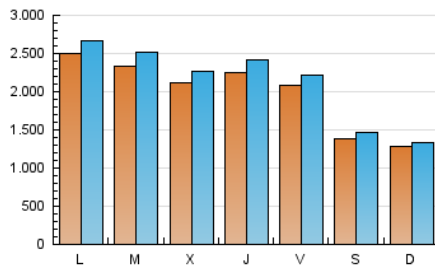

4. Gráficas (Nacional)

4.1 Por día de la semana (promedio)

N. únicos / Visitas (x 100)