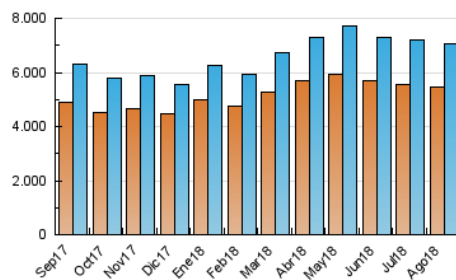

### 3. Por día del mes (Nacional e Internacional)

Día	N. únicos	Visitas	Páginas	Día	N. únicos	Visitas	Páginas	Día	N. únicos	Visitas	Páginas
1	252.596	274.760	501.597	11	156.636	164.809	281.748	21	254.476	271.914	486.529
2	233.002	251.411	454.414	12	144.599	151.478	257.938	22	237.188	253.748	443.229
3	212.001	227.762	417.823	13	269.055	288.327	501.770	23	230.338	246.263	431.984
4	137.308	146.234	266.614	14	240.966	257.294	444.555	24	209.557	223.353	387.754
5	125.673	132.864	239.546	15	149.750	157.534	270.913	25	139.503	146.655	240.430
6	256.856	277.091	511.725	16	245.869	263.354	467.173	26	130.366	136.433	227.752
7	248.903	270.350	514.492	17	228.960	244.193	427.078	27	257.904	275.864	490.389
8	237.935	257.291	484.632	18	155.611	164.118	280.704	28	247.509	264.336	465.808
9	248.520	265.570	462.610	19	141.385	148.156	247.859	29	243.994	260.772	468.931
10	230.304	246.426	425.168	20	268.106	287.567	505.052	30	238.014	253.976	456.214
								31	218.924	233.017	410.868

4. Gráficas (Nacional e Internacional)

4.1 Por día de la semana (promedio)

N. únicos / Visitas (x 100)

Páginas (x 100)

4.2 Por franja horaria (promedio)

Visitas (x 1000)

Páginas (x 1000)

4.3 Por meses

N. únicos / Visitas (x 1000)

Páginas (x 1000)