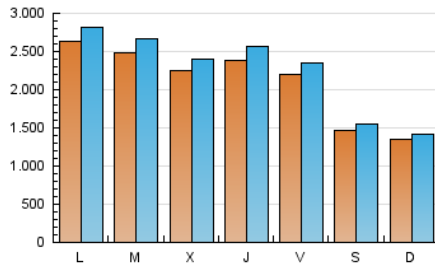

4. Gráficas (Nacional e Internacional)

4.1 Por día de la semana (promedio)

N. únicos / Visitas (x 100)