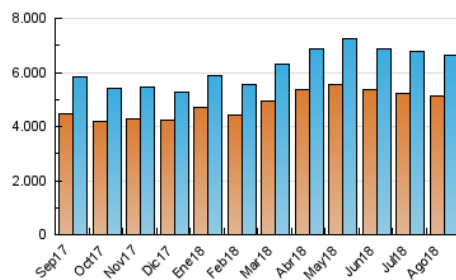

#### 3. Por día del mes (Nacional)

Día	N. únicos	Visitas	Páginas	Día	N. únicos	Visitas	Páginas	Día	N. únicos	Visitas	Páginas
1	239.274	260.165	469.075	11	147.867	155.560	260.772	21	240.591	256.924	450.980
2	219.766	236.901	421.584	12	136.605	143.096	240.383	22	224.008	239.514	410.577
3	199.775	214.492	387.301	13	254.724	272.796	467.096	23	216.940	231.773	401.728
4	128.774	137.184	248.921	14	226.629	241.819	409.993	24	198.069	211.052	358.372
5	117.873	124.631	222.550	15	139.029	146.072	245.520	25	131.945	138.625	223.438
6	242.843	261.792	477.348	16	232.277	248.607	430.490	26	123.398	129.129	211.450
7	234.699	254.928	480.699	17	216.100	230.249	396.043	27	244.833	261.744	457.719
8	223.651	241.729	450.815	18	146.755	154.772	260.858	28	234.726	250.492	434.895
9	234.361	250.195	429.186	19	133.429	139.784	231.214	29	231.539	247.223	436.250
10	217.324	232.435	394.501	20	254.775	273.200	472.597	30	225.784	240.651	424.288
								31	207.707	220.763	382.326

##### 4.1 Por día de la semana (promedio)

N. únicos / Visitas (x 100)

Páginas (x 100)

##### 4.2 Por franja horaria (promedio)

Visitas (x 1000)

Páginas (x 1000)

##### 4.3 Por meses

N. únicos / Visitas (x 1000)

Páginas (x 1000)