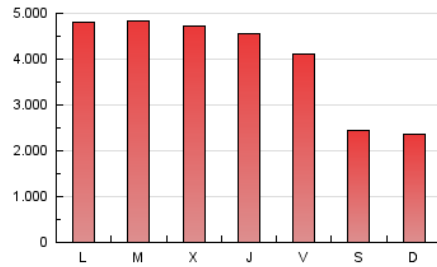

1. Cifras totales y promedios (Nacional)

MES - AÑO	NAVEGADORES UNICOS	VISITAS	PAGINAS
Junio - 2019	6.137.050	7.900.433	11.617.992
PROMEDIO DIARIO	250.058	263.348	387.266
PROMEDIO LUNES-VIERNES	291.487	308.309	460.546
PROMEDIO SABADO-DOMINGO	167.200	173.425	240.708
PAGINAS / VISITAS	1,47		
DURACION MEDIA VISITAS	0:01:06		
DURACION MEDIA PAGINAS	0:00:45		

2. Secciones (Nacional)

	PAGINAS	%
HOME	77.516	0.67 %
RESTO	11.540.476	99.33 %

3. Por día del mes (Nacional)

Día	N. únicos	Visitas	Páginas	Día	N. únicos	Visitas	Páginas	Día	N. únicos	Visitas	Páginas
1	98.721	103.753	162.877	11	315.093	333.513	504.421	21	266.799	281.084	410.251
2	103.363	108.788	172.914	12	304.352	321.839	479.588	22	186.972	194.026	261.412
3	306.310	325.508	496.241	13	294.299	310.939	462.500	23	178.029	183.855	247.998
4	263.045	280.553	440.116	14	274.031	288.477	419.835	24	265.788	280.859	413.946
5	298.953	316.755	480.131	15	189.640	196.469	267.763	25	304.946	323.194	490.881
6	291.358	308.200	462.053	16	182.700	188.323	256.463	26	290.619	307.599	457.582
7	268.751	283.519	417.466	17	337.590	356.801	523.874	27	282.911	299.103	450.214
8	186.480	193.524	262.351	18	311.590	329.718	495.578	28	263.649	277.684	398.538
9	177.845	183.712	257.329	19	299.063	316.284	476.720	29	189.149	196.613	265.509
10	304.808	322.792	485.606	20	285.778	301.760	445.373	30	179.099	185.189	252.462

4. Gráficas (Nacional)

4.1 Por día de la semana (promedio)

N. únicos / Visitas (x 100)

Páginas (x 100)

4.2 Por franja horaria (promedio)

Visitas (x 1000)

Páginas (x 1000)

4.3 Por meses