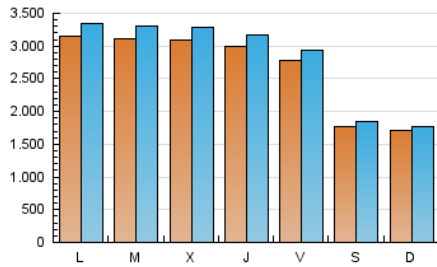

1. Cifras totales y promedios (Nacional e Internacional)

MES - AÑO	NAVEGADORES UNICOS	VISITAS	PAGINAS
Junio - 2019	6.394.536	8.216.136	12.326.939
PROMEDIO DIARIO	259.681	273.871	410.898
PROMEDIO LUNES-VIERNES	302.777	320.757	488.928
PROMEDIO SABADO-DOMINGO	173.487	180.099	254.837
PAGINAS / VISITAS	1,50		
DURACION MEDIA VISITAS	0:01:10		
DURACION MEDIA PAGINAS	0:00:47		

2. Secciones (Nacional e Internacional)

	PAGINAS	%
HOME	110.747	0.90 %
RESTO	12.216.192	99.10 %

3. Por día del mes (Nacional e Internacional)

Día	N. únicos	Visitas	Páginas	Día	N. únicos	Visitas	Páginas	Día	N. únicos	Visitas	Páginas
1	104.568	109.983	176.498	11	327.410	347.171	534.221	21	277.008	292.389	435.643
2	109.247	115.008	186.138	12	316.388	335.180	509.615	22	193.497	200.947	274.482
3	317.877	338.255	525.672	13	305.779	323.512	492.605	23	184.066	190.221	260.491
4	275.364	294.092	469.200	14	284.130	299.532	447.718	24	276.495	292.684	439.304
5	310.331	329.168	507.682	15	196.373	203.672	289.551	25	317.062	336.606	519.691
6	302.449	320.357	491.839	16	188.654	194.632	269.238	26	302.368	320.562	484.943
7	278.985	294.692	441.853	17	348.984	369.376	551.004	27	294.278	311.608	485.024
8	193.253	200.721	277.972	18	323.282	342.667	525.985	28	273.755	288.889	426.228
9	184.207	190.429	270.765	19	310.483	328.970	504.199	29	195.788	203.744	278.965
10	316.315	335.477	514.302	20	296.803	313.960	471.838	30	185.220	191.632	264.273

4. Gráficas (Nacional e Internacional)

4.1 Por día de la semana (promedio)

N. únicos / Visitas (x 100)

Páginas (x 100)

4.2 Por franja horaria (promedio)

Visitas (x 1000)

Páginas (x 1000)

4.3 Por meses