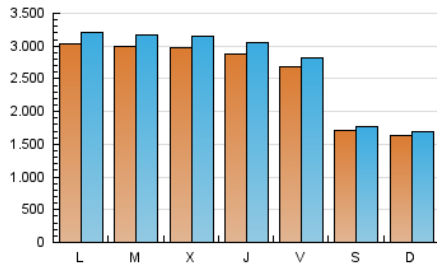

1. Cifras totales y promedios (Nacional)

MES - AÑO	NAVEGADORES UNICOS	VISITAS	PAGINAS
Junio - 2019	6.137.050	7.900.433	11.617.992
PROMEDIO DIARIO	250.058	263.348	387.266
PROMEDIO LUNES-VIERNES	291.487	308.309	460.546
PROMEDIO SABADO-DOMINGO	167.200	173.425	240.708
PAGINAS / VISITAS	1,47		
DURACION MEDIA VISITAS	0:01:06		
DURACION MEDIA PAGINAS	0:00:45		

2. Secciones (Nacional)

	PAGINAS	%
HOME	77.516	0.67 %
RESTO	11.540.476	99.33 %

3. Por día del mes (Nacional)

Día	N. únicos	Visitas	Páginas	Día	N. únicos	Visitas	Páginas	Día	N. únicos	Visitas	Páginas
1	98.721	103.753	162.877	11	315.093	333.513	504.421	21	266.799	281.084	410.251
2	103.363	108.788	172.914	12	304.352	321.839	479.588	22	186.972	194.026	261.412
3	306.310	325.508	496.241	13	294.299	310.939	462.500	23	178.029	183.855	247.998
4	263.045	280.553	440.116	14	274.031	288.477	419.835	24	265.788	280.859	413.946
5	298.953	316.755	480.131	15	189.640	196.469	267.763	25	304.946	323.194	490.881
6	291.358	308.200	462.053	16	182.700	188.323	256.463	26	290.619	307.599	457.582
7	268.751	283.519	417.466	17	337.590	356.801	523.874	27	282.911	299.103	450.214
8	186.480	193.524	262.351	18	311.590	329.718	495.578	28	263.649	277.684	398.538
9	177.845	183.712	257.329	19	299.063	316.284	476.720	29	189.149	196.613	265.509
10	304.808	322.792	485.606	20	285.778	301.760	445.373	30	179.099	185.189	252.462

4. Gráficas (Nacional)

4.1 Por día de la semana (promedio)

N. únicos / Visitas (x 100)

Páginas (x 100)

4.2 Por franja horaria (promedio)

Visitas (x 1000)

Páginas (x 1000)

4.3 Por meses