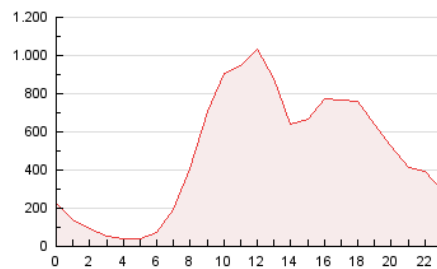

2. Secciones (Nacional)

	PAGINAS	%
HOME	77.516	0.67 %
RESTO	11.540.476	99.33 %

3. Por día del mes (Nacional)

Día	N. únicos	Visitas	Páginas	Día	N. únicos	Visitas	Páginas	Día	N. únicos	Visitas	Páginas
1	98.721	103.753	162.877	11	315.093	333.513	504.421	21	266.799	281.084	410.251
2	103.363	108.788	172.914	12	304.352	321.839	479.588	22	186.972	194.026	261.412
3	306.310	325.508	496.241	13	294.299	310.939	462.500	23	178.029	183.855	247.998
4	263.045	280.553	440.116	14	274.031	288.477	419.835	24	265.788	280.859	413.946
5	298.953	316.755	480.131	15	189.640	196.469	267.763	25	304.946	323.194	490.881
6	291.358	308.200	462.053	16	182.700	188.323	256.463	26	290.619	307.599	457.582
7	268.751	283.519	417.466	17	337.590	356.801	523.874	27	282.911	299.103	450.214
8	186.480	193.524	262.351	18	311.590	329.718	495.578	28	263.649	277.684	398.538
9	177.845	183.712	257.329	19	299.063	316.284	476.720	29	189.149	196.613	265.509
10	304.808	322.792	485.606	20	285.778	301.760	445.373	30	179.099	185.189	252.462

4. Gráficas (Nacional)

4.1 Por día de la semana (promedio)

N. únicos / Visitas (x 100)

Páginas (x 100)

4.2 Por franja horaria (promedio)

Visitas (x 1000)

Páginas (x 1000)

4.3 Por meses