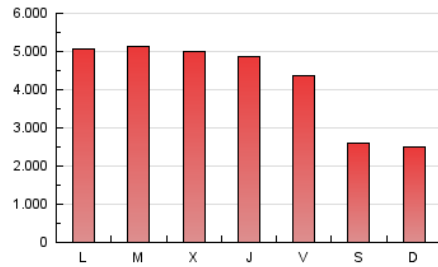

1. Cifras totales y promedios (Nacional e Internacional)

MES - AÑO	NAVEGADORES UNICOS	VISITAS	PAGINAS
Junio - 2019	6.394.536	8.216.136	12.326.939
PROMEDIO DIARIO	259.681	273.871	410.898
PROMEDIO LUNES-VIERNES	302.777	320.757	488.928
PROMEDIO SABADO-DOMINGO	173.487	180.099	254.837
PAGINAS / VISITAS	1,50		
DURACION MEDIA VISITAS	0:01:10		
DURACION MEDIA PAGINAS	0:00:47		

2. Secciones (Nacional e Internacional)

	PAGINAS	%
HOME	110.747	0.90 %
RESTO	12.216.192	99.10 %

3. Por día del mes (Nacional e Internacional)

Día	N. únicos	Visitas	Páginas	Día	N. únicos	Visitas	Páginas	Día	N. únicos	Visitas	Páginas
1	104.568	109.983	176.498	11	327.410	347.171	534.221	21	277.008	292.389	435.643
2	109.247	115.008	186.138	12	316.388	335.180	509.615	22	193.497	200.947	274.482
3	317.877	338.255	525.672	13	305.779	323.512	492.605	23	184.066	190.221	260.491
4	275.364	294.092	469.200	14	284.130	299.532	447.718	24	276.495	292.684	439.304
5	310.331	329.168	507.682	15	196.373	203.672	289.551	25	317.062	336.606	519.691
6	302.449	320.357	491.839	16	188.654	194.632	269.238	26	302.368	320.562	484.943
7	278.985	294.692	441.853	17	348.984	369.376	551.004	27	294.278	311.608	485.024
8	193.253	200.721	277.972	18	323.282	342.667	525.985	28	273.755	288.889	426.228
9	184.207	190.429	270.765	19	310.483	328.970	504.199	29	195.788	203.744	278.965
10	316.315	335.477	514.302	20	296.803	313.960	471.838	30	185.220	191.632	264.273

4. Gráficas (Nacional e Internacional)

4.1 Por día de la semana (promedio)

N. únicos / Visitas (x 100)

Páginas (x 100)

4.2 Por franja horaria (promedio)

Visitas (x 1000)

Páginas (x 1000)

4.3 Por meses