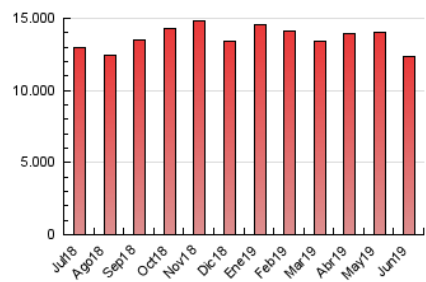

Páginas (x 1000)