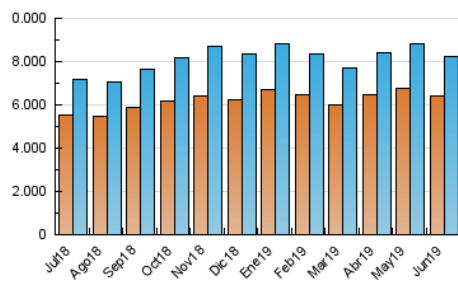

4.3 Por meses

N. únicos / Visitas (x 1000)