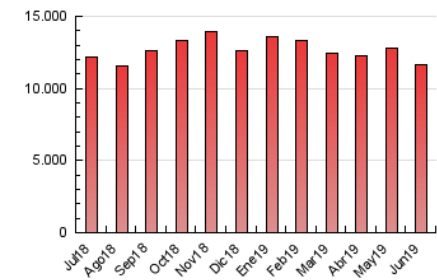

Páginas (x 1000)