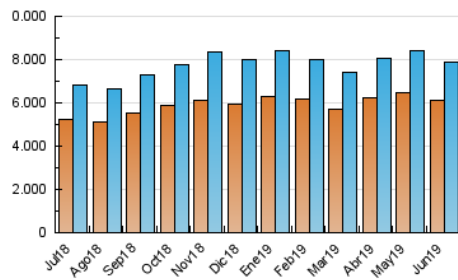

4.3 Por meses

N. únicos / Visitas (x 1000)