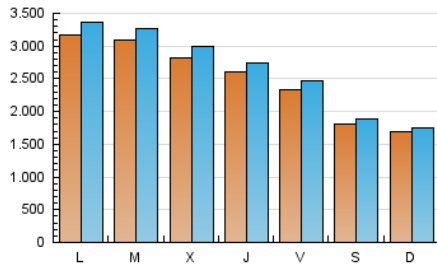

1. Cifras totales y promedios (Nacional)

MES - AÑO	NAVEGADORES UNICOS	VISITAS	PAGINAS
Abril - 2019	6.226.930	8.054.925	12.231.865
PROMEDIO DIARIO	254.952	268.498	407.729
PROMEDIO LUNES-VIERNES	283.947	299.867	458.679
PROMEDIO SABADO-DOMINGO	175.218	182.232	267.616
PAGINAS / VISITAS	1,52		
DURACION MEDIA VISITAS	0:01:08		
DURACION MEDIA PAGINAS	0:00:45		

2. Secciones (Nacional)

	PAGINAS	%
HOME	69.470	0.57 %
RESTO	12.162.395	99.43 %

3. Por día del mes (Nacional)

Día	N. únicos	Visitas	Páginas	Día	N. únicos	Visitas	Páginas	Día	N. únicos	Visitas	Páginas
1	248.448	266.551	438.147	11	268.160	285.031	445.984	21	164.113	169.780	244.987
2	269.300	287.333	464.010	12	245.984	260.032	390.024	22	326.984	341.541	482.712
3	274.354	291.770	458.622	13	172.115	179.482	255.688	23	357.613	375.138	558.927
4	251.986	268.208	429.918	14	163.197	169.924	260.699	24	327.727	345.426	524.305
5	259.406	274.536	420.477	15	282.958	301.382	472.244	25	333.689	350.249	532.369
6	183.196	191.455	274.956	16	264.967	281.222	436.937	26	267.023	281.273	448.221
7	176.906	184.592	267.478	17	249.518	263.858	394.450	27	191.479	198.783	306.195
8	309.040	329.147	515.304	18	188.531	196.549	280.271	28	172.271	178.032	263.851
9	289.994	308.274	485.679	19	164.101	170.056	250.588	29	420.684	439.027	632.394
10	279.957	297.363	464.045	20	178.468	185.810	267.072	30	366.403	383.101	565.311

4. Gráficas (Nacional)

4.1 Por día de la semana (promedio)

N. únicos / Visitas (x 100)

Páginas (x 100)

4.2 Por franja horaria (promedio)

Visitas (x 1000)

Páginas (x 1000)

4.3 Por meses