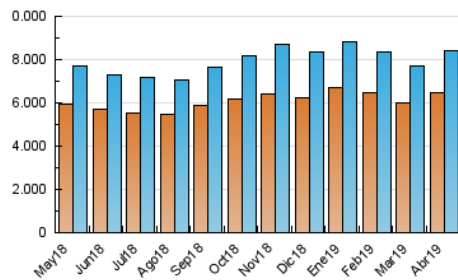

4.3 Por meses

N. únicos / Visitas (x 1000)