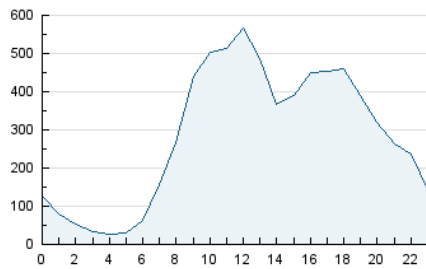

2. Secciones (Nacional)

	PAGINAS	%
HOME	69.470	0.57 %
RESTO	12.162.395	99.43 %

3. Por día del mes (Nacional)

Día	N. únicos	Visitas	Páginas	Día	N. únicos	Visitas	Páginas	Día	N. únicos	Visitas	Páginas
1	248.448	266.551	438.147	11	268.160	285.031	445.984	21	164.113	169.780	244.987
2	269.300	287.333	464.010	12	245.984	260.032	390.024	22	326.984	341.541	482.712
3	274.354	291.770	458.622	13	172.115	179.482	255.688	23	357.613	375.138	558.927
4	251.986	268.208	429.918	14	163.197	169.924	260.699	24	327.727	345.426	524.305
5	259.406	274.536	420.477	15	282.958	301.382	472.244	25	333.689	350.249	532.369
6	183.196	191.455	274.956	16	264.967	281.222	436.937	26	267.023	281.273	448.221
7	176.906	184.592	267.478	17	249.518	263.858	394.450	27	191.479	198.783	306.195
8	309.040	329.147	515.304	18	188.531	196.549	280.271	28	172.271	178.032	263.851
9	289.994	308.274	485.679	19	164.101	170.056	250.588	29	420.684	439.027	632.394
10	279.957	297.363	464.045	20	178.468	185.810	267.072	30	366.403	383.101	565.311

4. Gráficas (Nacional)

4.1 Por día de la semana (promedio)

N. únicos / Visitas (x 100)

Páginas (x 100)

4.2 Por franja horaria (promedio)

Visitas (x 1000)

Páginas (x 1000)

4.3 Por meses