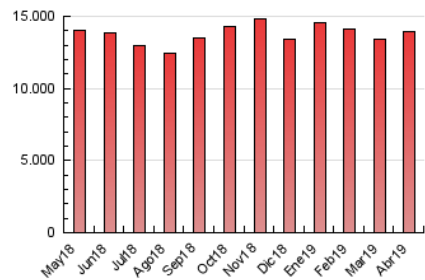

Páginas (x 1000)