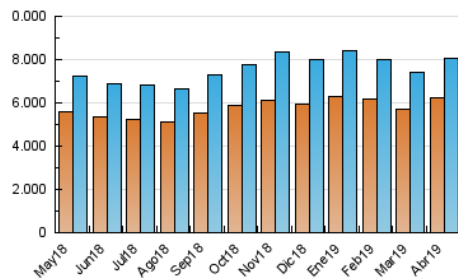

4.3 Por meses

N. únicos / Visitas (x 1000)