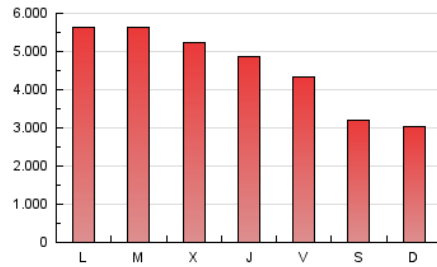

1. Cifras totales y promedios (Nacional e Internacional)

MES - AÑO	NAVEGADORES UNICOS	VISITAS	PAGINAS
Abril - 2019	6.490.068	8.396.174	13.914.405
PROMEDIO DIARIO	265.080	279.872	463.814
PROMEDIO LUNES-VIERNES	295.238	312.580	519.262
PROMEDIO SABADO-DOMINGO	182.145	189.926	311.331
PAGINAS / VISITAS	1,66		
DURACION MEDIA VISITAS	0:01:15		
DURACION MEDIA PAGINAS	0:00:45		

2. Secciones (Nacional e Internacional)

	PAGINAS	%
HOME	98.038	0.70 %
RESTO	13.816.367	99.30 %

3. Por día del mes (Nacional e Internacional)

Día	N. únicos	Visitas	Páginas	Día	N. únicos	Visitas	Páginas	Día	N. únicos	Visitas	Páginas
1	260.030	279.405	489.016	11	279.980	298.501	498.759	21	170.440	176.961	300.545
2	282.456	301.768	536.970	12	256.867	272.486	441.283	22	337.391	353.424	557.228
3	285.915	304.630	526.713	13	179.391	187.723	294.484	23	369.932	389.104	636.276
4	263.381	280.758	501.014	14	170.156	177.838	296.077	24	339.805	359.099	607.170
5	270.113	286.277	473.587	15	294.564	314.541	513.842	25	345.434	363.543	601.714
6	190.041	198.732	308.537	16	276.120	293.824	479.133	26	278.496	294.219	516.859
7	183.193	191.282	296.301	17	259.908	275.668	443.211	27	199.552	207.893	360.247
8	321.929	343.758	569.188	18	197.166	206.230	339.022	28	179.435	186.011	317.200
9	302.061	322.226	543.077	19	171.090	177.886	305.415	29	432.974	452.748	692.999
10	292.067	311.238	522.537	20	184.951	192.965	317.256	30	377.562	395.436	628.745

4. Gráficas (Nacional e Internacional)

4.1 Por día de la semana (promedio)

N. únicos / Visitas (x 100)

Páginas (x 100)

4.2 Por franja horaria (promedio)

Visitas (x 1000)

Páginas (x 1000)

4.3 Por meses