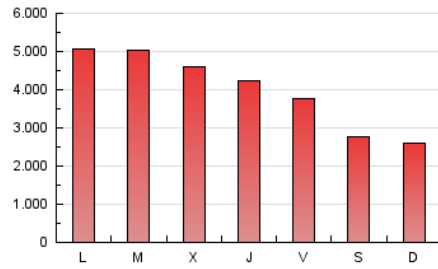

1. Cifras totales y promedios (Nacional)

MES - AÑO	NAVEGADORES UNICOS	VISITAS	PAGINAS
Abril - 2019	6.226.930	8.054.925	12.231.865
PROMEDIO DIARIO	254.952	268.498	407.729
PROMEDIO LUNES-VIERNES	283.947	299.867	458.679
PROMEDIO SABADO-DOMINGO	175.218	182.232	267.616
PAGINAS / VISITAS	1,52		
DURACION MEDIA VISITAS	0:01:08		
DURACION MEDIA PAGINAS	0:00:45		

2. Secciones (Nacional)

	PAGINAS	%
HOME	69.470	0.57 %
RESTO	12.162.395	99.43 %

3. Por día del mes (Nacional)

Día	N. únicos	Visitas	Páginas	Día	N. únicos	Visitas	Páginas	Día	N. únicos	Visitas	Páginas
1	248.448	266.551	438.147	11	268.160	285.031	445.984	21	164.113	169.780	244.987
2	269.300	287.333	464.010	12	245.984	260.032	390.024	22	326.984	341.541	482.712
3	274.354	291.770	458.622	13	172.115	179.482	255.688	23	357.613	375.138	558.927
4	251.986	268.208	429.918	14	163.197	169.924	260.699	24	327.727	345.426	524.305
5	259.406	274.536	420.477	15	282.958	301.382	472.244	25	333.689	350.249	532.369
6	183.196	191.455	274.956	16	264.967	281.222	436.937	26	267.023	281.273	448.221
7	176.906	184.592	267.478	17	249.518	263.858	394.450	27	191.479	198.783	306.195
8	309.040	329.147	515.304	18	188.531	196.549	280.271	28	172.271	178.032	263.851
9	289.994	308.274	485.679	19	164.101	170.056	250.588	29	420.684	439.027	632.394
10	279.957	297.363	464.045	20	178.468	185.810	267.072	30	366.403	383.101	565.311

4. Gráficas (Nacional)

4.1 Por día de la semana (promedio)

N. únicos / Visitas (x 100)

Páginas (x 100)

4.2 Por franja horaria (promedio)

Visitas (x 1000)

Páginas (x 1000)

4.3 Por meses