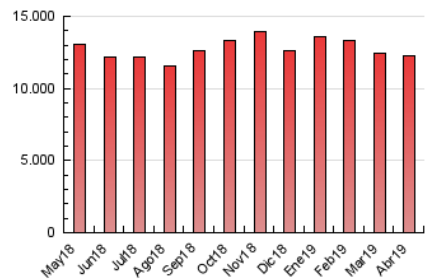

Páginas (x 1000)