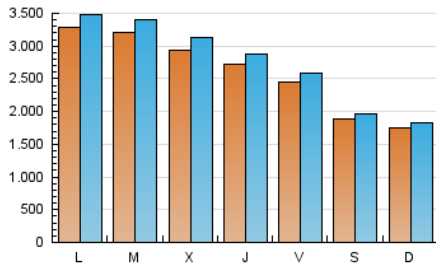

1. Cifras totales y promedios (Nacional e Internacional)

MES - AÑO	NAVEGADORES UNICOS	VISITAS	PAGINAS
Abril - 2019	6.490.068	8.396.174	13.914.405
PROMEDIO DIARIO	265.080	279.872	463.814
PROMEDIO LUNES-VIERNES	295.238	312.580	519.262
PROMEDIO SABADO-DOMINGO	182.145	189.926	311.331
PAGINAS / VISITAS	1,66		
DURACION MEDIA VISITAS	0:01:15		
DURACION MEDIA PAGINAS	0:00:45		

2. Secciones (Nacional e Internacional)

	PAGINAS	%
HOME	98.038	0.70 %
RESTO	13.816.367	99.30 %

3. Por día del mes (Nacional e Internacional)

Día	N. únicos	Visitas	Páginas	Día	N. únicos	Visitas	Páginas	Día	N. únicos	Visitas	Páginas
1	260.030	279.405	489.016	11	279.980	298.501	498.759	21	170.440	176.961	300.545
2	282.456	301.768	536.970	12	256.867	272.486	441.283	22	337.391	353.424	557.228
3	285.915	304.630	526.713	13	179.391	187.723	294.484	23	369.932	389.104	636.276
4	263.381	280.758	501.014	14	170.156	177.838	296.077	24	339.805	359.099	607.170
5	270.113	286.277	473.587	15	294.564	314.541	513.842	25	345.434	363.543	601.714
6	190.041	198.732	308.537	16	276.120	293.824	479.133	26	278.496	294.219	516.859
7	183.193	191.282	296.301	17	259.908	275.668	443.211	27	199.552	207.893	360.247
8	321.929	343.758	569.188	18	197.166	206.230	339.022	28	179.435	186.011	317.200
9	302.061	322.226	543.077	19	171.090	177.886	305.415	29	432.974	452.748	692.999
10	292.067	311.238	522.537	20	184.951	192.965	317.256	30	377.562	395.436	628.745

4. Gráficas (Nacional e Internacional)

4.1 Por día de la semana (promedio)

N. únicos / Visitas (x 100)

Páginas (x 100)

4.2 Por franja horaria (promedio)

Visitas (x 1000)

Páginas (x 1000)

4.3 Por meses