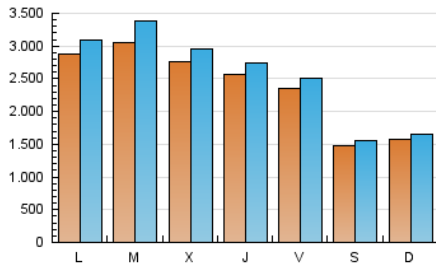

4. Gráficas (Nacional e Internacional)

4.1 Por día de la semana (promedio)

N. únicos / Visitas (x 100)