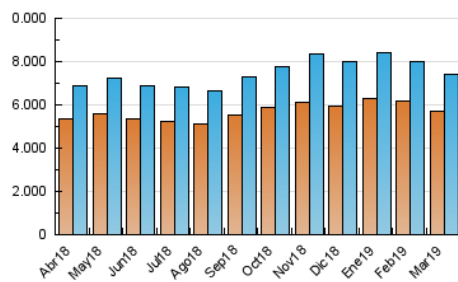

#### 3. Por día del mes (Nacional)

Día	N. únicos	Visitas	Páginas	Día	N. únicos	Visitas	Páginas	Día	N. únicos	Visitas	Páginas
1	232.847	249.605	394.468	11	302.255	324.991	516.107	21	233.339	248.419	402.834
2	162.366	171.405	251.312	12	346.801	381.163	675.310	22	216.583	230.074	364.846
3	159.779	167.422	251.758	13	280.604	300.664	480.965	23	106.952	111.982	167.721
4	278.307	298.902	493.217	14	255.548	272.363	435.729	24	118.389	123.769	186.927
5	282.666	303.079	490.037	15	228.438	242.337	377.667	25	262.843	280.775	454.592
6	285.415	304.498	493.701	16	154.405	161.947	241.420	26	327.910	386.816	1.205.020
7	269.707	287.402	459.377	17	150.970	158.572	242.074	27	247.479	263.662	448.143
8	237.252	252.522	424.860	18	263.008	280.667	455.371	28	222.129	237.639	378.957
9	151.498	159.596	244.975	19	217.132	230.826	373.772	29	211.812	225.755	355.145
10	200.467	213.747	310.822	20	243.585	259.543	421.281	30	135.061	142.267	212.694
								31	122.670	128.762	197.004

4. Gráficas (Nacional)

4.1 Por día de la semana (promedio)

N. únicos / Visitas (x 100)

Páginas (x 100)

4.2 Por franja horaria (promedio)

Visitas (x 1000)

Páginas (x 1000)

4.3 Por meses

N. únicos / Visitas (x 1000)

Páginas (x 1000)