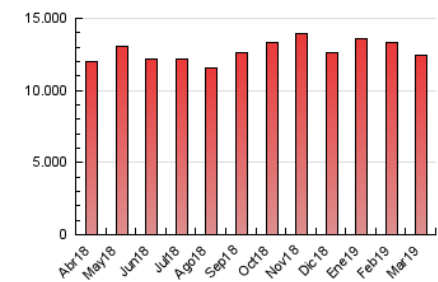

#### 3. Por día del mes (Nacional)

Día	N. únicos	Visitas	Páginas	Día	N. únicos	Visitas	Páginas	Día	N. únicos	Visitas	Páginas
1	232.847	249.605	394.468	11	302.255	324.991	516.107	21	233.339	248.419	402.834
2	162.366	171.405	251.312	12	346.801	381.163	675.310	22	216.583	230.074	364.846
3	159.779	167.422	251.758	13	280.604	300.664	480.965	23	106.952	111.982	167.721
4	278.307	298.902	493.217	14	255.548	272.363	435.729	24	118.389	123.769	186.927
5	282.666	303.079	490.037	15	228.438	242.337	377.667	25	262.843	280.775	454.592
6	285.415	304.498	493.701	16	154.405	161.947	241.420	26	327.910	386.816	1.205.020
7	269.707	287.402	459.377	17	150.970	158.572	242.074	27	247.479	263.662	448.143
8	237.252	252.522	424.860	18	263.008	280.667	455.371	28	222.129	237.639	378.957
9	151.498	159.596	244.975	19	217.132	230.826	373.772	29	211.812	225.755	355.145
10	200.467	213.747	310.822	20	243.585	259.543	421.281	30	135.061	142.267	212.694
								31	122.670	128.762	197.004

4. Gráficas (Nacional)

4.1 Por día de la semana (promedio)

N. únicos / Visitas (x 100)

Páginas (x 100)

4.2 Por franja horaria (promedio)

Visitas (x 1000)

Páginas (x 1000)

4.3 Por meses

N. únicos / Visitas (x 1000)

Páginas (x 1000)