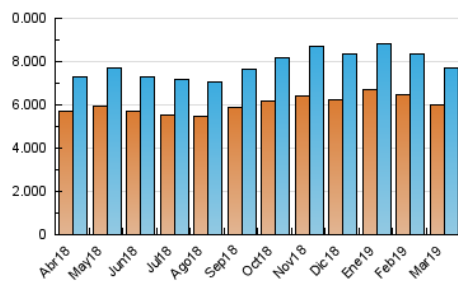

### 3. Por día del mes (Nacional e Internacional)

Día	N. únicos	Visitas	Páginas	Día	N. únicos	Visitas	Páginas	Día	N. únicos	Visitas	Páginas
1	242.973	260.742	423.543	11	314.264	338.186	549.633	21	243.879	260.016	430.771
2	168.992	178.427	265.516	12	358.761	394.337	708.272	22	226.449	240.871	393.366
3	166.092	174.073	265.788	13	291.968	313.213	513.939	23	113.551	118.861	182.344
4	289.793	311.629	523.529	14	266.998	284.962	464.823	24	128.438	134.022	204.593
5	294.004	315.629	520.710	15	238.945	253.819	404.973	25	274.380	293.472	502.161
6	296.964	317.298	523.926	16	161.105	169.020	257.713	26	338.536	398.654	1.267.499
7	281.237	300.066	490.416	17	157.206	165.130	262.518	27	259.569	276.808	514.763
8	247.401	263.693	452.058	18	273.990	292.811	488.548	28	232.995	249.621	444.921
9	158.176	166.683	261.096	19	227.674	242.519	404.097	29	222.397	237.365	427.198
10	206.647	220.257	325.440	20	254.032	271.098	451.227	30	141.371	148.985	265.364
								31	128.613	135.025	248.855

4. Gráficas (Nacional e Internacional)

4.1 Por día de la semana (promedio)

N. únicos / Visitas (x 100)

Páginas (x 100)

4.2 Por franja horaria (promedio)

Visitas (x 1000)

Páginas (x 1000)

4.3 Por meses

N. únicos / Visitas (x 1000)

Páginas (x 1000)