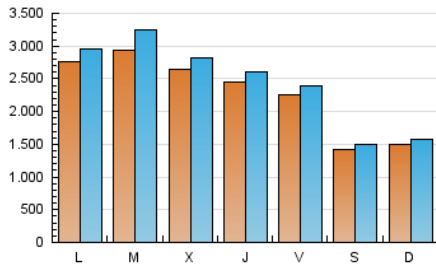

4. Gráficas (Nacional)

4.1 Por día de la semana (promedio)

N. únicos / Visitas (x 100)