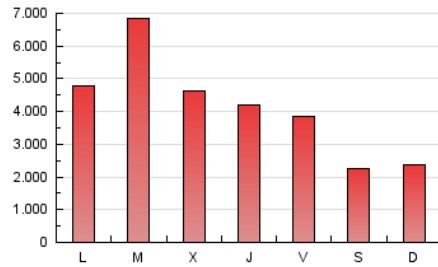

#### 2. Secciones (Nacional)

	PAGINAS	%
<b>HOME</b>	87.695	0.71 %
<b>RESTO</b>	12.320.411	99.29 %

#### 3. Por día del mes (Nacional)

Día	N. únicos	Visitas	Páginas	Día	N. únicos	Visitas	Páginas	Día	N. únicos	Visitas	Páginas
1	232.847	249.605	394.468	11	302.255	324.991	516.107	21	233.339	248.419	402.834
2	162.366	171.405	251.312	12	346.801	381.163	675.310	22	216.583	230.074	364.846
3	159.779	167.422	251.758	13	280.604	300.664	480.965	23	106.952	111.982	167.721
4	278.307	298.902	493.217	14	255.548	272.363	435.729	24	118.389	123.769	186.927
5	282.666	303.079	490.037	15	228.438	242.337	377.667	25	262.843	280.775	454.592
6	285.415	304.498	493.701	16	154.405	161.947	241.420	26	327.910	386.816	1.205.020
7	269.707	287.402	459.377	17	150.970	158.572	242.074	27	247.479	263.662	448.143
8	237.252	252.522	424.860	18	263.008	280.667	455.371	28	222.129	237.639	378.957
9	151.498	159.596	244.975	19	217.132	230.826	373.772	29	211.812	225.755	355.145
10	200.467	213.747	310.822	20	243.585	259.543	421.281	30	135.061	142.267	212.694
								31	122.670	128.762	197.004

4. Gráficas (Nacional)

4.1 Por día de la semana (promedio)

N. únicos / Visitas (x 100)

Páginas (x 100)

4.2 Por franja horaria (promedio)

Visitas (x 1000)

Páginas (x 1000)

4.3 Por meses