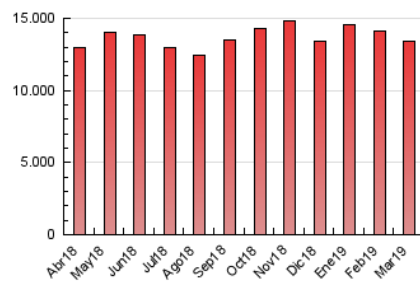

### 3. Por día del mes (Nacional e Internacional)

Día	N. únicos	Visitas	Páginas	Día	N. únicos	Visitas	Páginas	Día	N. únicos	Visitas	Páginas
1	242.973	260.742	423.543	11	314.264	338.186	549.633	21	243.879	260.016	430.771
2	168.992	178.427	265.516	12	358.761	394.337	708.272	22	226.449	240.871	393.366
3	166.092	174.073	265.788	13	291.968	313.213	513.939	23	113.551	118.861	182.344
4	289.793	311.629	523.529	14	266.998	284.962	464.823	24	128.438	134.022	204.593
5	294.004	315.629	520.710	15	238.945	253.819	404.973	25	274.380	293.472	502.161
6	296.964	317.298	523.926	16	161.105	169.020	257.713	26	338.536	398.654	1.267.499
7	281.237	300.066	490.416	17	157.206	165.130	262.518	27	259.569	276.808	514.763
8	247.401	263.693	452.058	18	273.990	292.811	488.548	28	232.995	249.621	444.921
9	158.176	166.683	261.096	19	227.674	242.519	404.097	29	222.397	237.365	427.198
10	206.647	220.257	325.440	20	254.032	271.098	451.227	30	141.371	148.985	265.364
								31	128.613	135.025	248.855

4. Gráficas (Nacional e Internacional)

4.1 Por día de la semana (promedio)

N. únicos / Visitas (x 100)

Páginas (x 100)

4.2 Por franja horaria (promedio)

Visitas (x 1000)

Páginas (x 1000)

4.3 Por meses

N. únicos / Visitas (x 1000)

Páginas (x 1000)