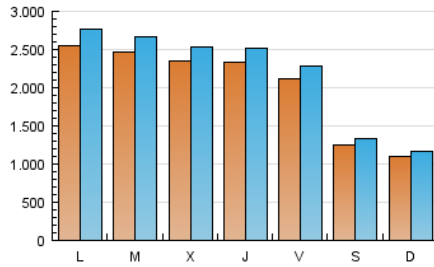

PaginasAmarillas.es

1. Cifras totales y promedios (Nacional e Internacional)

MES - AÑO	NAVEGADORES UNICOS	VISITAS	PAGINAS
Marzo - 2017	5.165.195	6.838.215	16.684.176
PROMEDIO DIARIO	204.604	220.588	538.199
PROMEDIO LUNES-VIERNES	234.675	253.902	616.723
PROMEDIO SABADO-DOMINGO	118.149	124.808	312.444
PAGINAS / VISITAS	2,44		
DURACION MEDIA VISITAS	0:02:14		
DURACION MEDIA PAGINAS	0:00:55		

2. Secciones (Nacional e Internacional)

	PAGINAS	%
HOME	317.967	1.91 %
RESTO	16.366.209	98.09 %

3. Por día del mes (Nacional e Internacional)

Día	N. únicos	Visitas	Páginas	Día	N. únicos	Visitas	Páginas	Día	N. únicos	Visitas	Páginas
1	241.292	261.622	623.612	11	122.538	129.981	336.038	21	247.801	268.610	636.890
2	238.315	258.018	614.708	12	112.658	118.781	320.352	22	239.495	259.653	630.312
3	222.906	240.226	514.383	13	262.694	284.951	677.818	23	232.964	252.252	629.368
4	133.455	141.260	302.432	14	236.595	256.549	596.874	24	210.543	226.653	571.685
5	119.579	126.007	276.901	15	221.201	239.634	555.643	25	128.753	136.136	403.297
6	267.711	290.530	696.024	16	225.355	243.919	568.247	26	108.266	113.851	313.790
7	255.131	276.103	673.225	17	200.111	215.428	494.579	27	260.203	281.703	694.885
8	230.779	250.451	673.554	18	117.928	124.953	303.217	28	244.770	265.133	670.319
9	234.829	254.169	707.385	19	102.018	107.498	243.524	29	239.450	259.361	647.627
10	211.941	228.264	610.859	20	229.063	247.635	518.523	30	232.490	251.323	621.044
								31	211.896	227.561	557.061

4. Gráficas (Nacional e Internacional)

4.1 Por día de la semana (promedio)

N. únicos / Visitas (x 100)

Páginas (x 100)

4.2 Por franja horaria (promedio)

Visitas (x 1000)

Páginas (x 1000)

4.3 Por meses