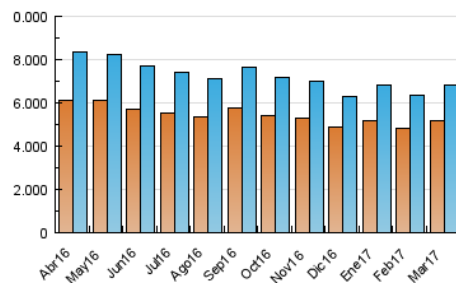

4.3 Por meses

N. únicos / Visitas (x 1000)