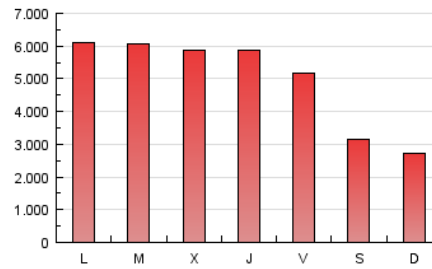

PaginasAmarillas.es

1. Cifras totales y promedios (Nacional)

MES - AÑO	NAVEGADORES UNICOS	VISITAS	PAGINAS
Marzo - 2017	4.833.598	6.429.360	15.667.428
PROMEDIO DIARIO	192.547	207.399	505.401
PROMEDIO LUNES-VIERNES	221.188	239.042	579.256
PROMEDIO SABADO-DOMINGO	110.204	116.425	293.068
PAGINAS / VISITAS	2,44		
DURACION MEDIA VISITAS	0:02:11		
DURACION MEDIA PAGINAS	0:00:54		

2. Secciones (Nacional)

	PAGINAS	%
HOME	230.337	1.47 %
RESTO	15.437.091	98.53 %

3. Por día del mes (Nacional)

Día	N. únicos	Visitas	Páginas	Día	N. únicos	Visitas	Páginas	Día	N. únicos	Visitas	Páginas
1	228.015	246.898	585.943	11	115.375	122.385	318.174	21	234.910	254.396	602.343
2	224.927	243.188	575.719	12	105.670	111.425	303.681	22	224.116	242.817	589.833
3	210.739	226.848	481.626	13	249.342	270.181	641.162	23	217.758	235.484	581.815
4	125.452	132.784	282.128	14	224.334	242.982	563.385	24	196.672	211.588	532.771
5	112.257	118.315	259.410	15	209.458	226.588	523.988	25	117.835	124.596	376.593
6	253.682	274.939	655.214	16	213.013	230.302	535.869	26	98.732	103.820	290.226
7	241.312	260.949	629.848	17	189.344	203.663	466.452	27	244.478	264.384	654.451
8	218.119	236.409	637.571	18	110.835	117.423	286.265	28	229.113	247.868	627.614
9	221.956	239.916	670.574	19	95.478	100.654	228.066	29	223.715	241.985	602.631
10	200.328	215.518	578.790	20	217.447	234.904	487.423	30	216.901	234.123	576.653
								31	197.652	212.028	521.210

4. Gráficas (Nacional)

4.1 Por día de la semana (promedio)

N. únicos / Visitas (x 100)

Páginas (x 100)

4.2 Por franja horaria (promedio)

Visitas (x 1000)

Páginas (x 1000)

4.3 Por meses