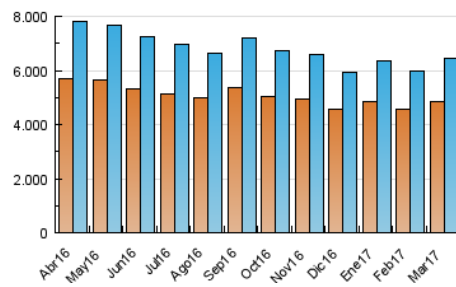

4.3 Por meses

N. únicos / Visitas (x 1000)