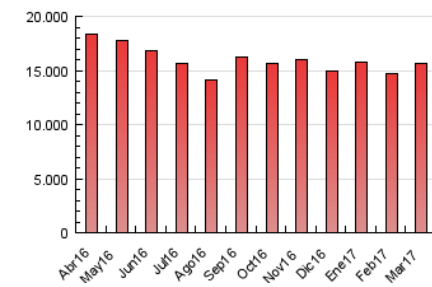

Páginas (x 1000)