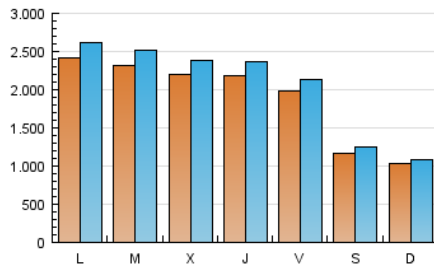

PaginasAmarillas.es

1. Cifras totales y promedios (Nacional)

MES - AÑO	NAVEGADORES UNICOS	VISITAS	PAGINAS
Marzo - 2017	4.833.598	6.429.360	15.667.428
PROMEDIO DIARIO	192.547	207.399	505.401
PROMEDIO LUNES-VIERNES	221.188	239.042	579.256
PROMEDIO SABADO-DOMINGO	110.204	116.425	293.068
PAGINAS / VISITAS	2,44		
DURACION MEDIA VISITAS	0:02:11		
DURACION MEDIA PAGINAS	0:00:54		

2. Secciones (Nacional)

	PAGINAS	%
HOME	230.337	1.47 %
RESTO	15.437.091	98.53 %

3. Por día del mes (Nacional)

Día	N. únicos	Visitas	Páginas	Día	N. únicos	Visitas	Páginas	Día	N. únicos	Visitas	Páginas
1	228.015	246.898	585.943	11	115.375	122.385	318.174	21	234.910	254.396	602.343
2	224.927	243.188	575.719	12	105.670	111.425	303.681	22	224.116	242.817	589.833
3	210.739	226.848	481.626	13	249.342	270.181	641.162	23	217.758	235.484	581.815
4	125.452	132.784	282.128	14	224.334	242.982	563.385	24	196.672	211.588	532.771
5	112.257	118.315	259.410	15	209.458	226.588	523.988	25	117.835	124.596	376.593
6	253.682	274.939	655.214	16	213.013	230.302	535.869	26	98.732	103.820	290.226
7	241.312	260.949	629.848	17	189.344	203.663	466.452	27	244.478	264.384	654.451
8	218.119	236.409	637.571	18	110.835	117.423	286.265	28	229.113	247.868	627.614
9	221.956	239.916	670.574	19	95.478	100.654	228.066	29	223.715	241.985	602.631
10	200.328	215.518	578.790	20	217.447	234.904	487.423	30	216.901	234.123	576.653
								31	197.652	212.028	521.210

4. Gráficas (Nacional)

4.1 Por día de la semana (promedio)

N. únicos / Visitas (x 100)

Páginas (x 100)

4.2 Por franja horaria (promedio)

Visitas (x 1000)

Páginas (x 1000)

4.3 Por meses