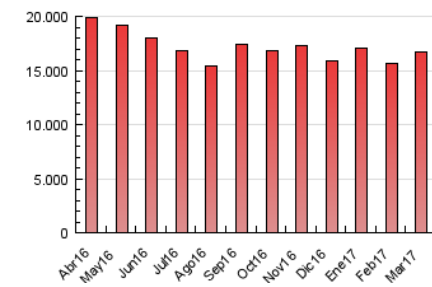

Páginas (x 1000)