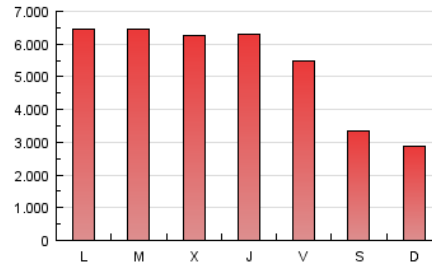

PaginasAmarillas.es

1. Cifras totales y promedios (Nacional e Internacional)

MES - AÑO	NAVEGADORES UNICOS	VISITAS	PAGINAS
Marzo - 2017	5.165.195	6.838.215	16.684.176
PROMEDIO DIARIO	204.604	220.588	538.199
PROMEDIO LUNES-VIERNES	234.675	253.902	616.723
PROMEDIO SABADO-DOMINGO	118.149	124.808	312.444
PAGINAS / VISITAS	2,44		
DURACION MEDIA VISITAS	0:02:14		
DURACION MEDIA PAGINAS	0:00:55		

2. Secciones (Nacional e Internacional)

	PAGINAS	%
HOME	317.967	1.91 %
RESTO	16.366.209	98.09 %

3. Por día del mes (Nacional e Internacional)

Día	N. únicos	Visitas	Páginas	Día	N. únicos	Visitas	Páginas	Día	N. únicos	Visitas	Páginas
1	241.292	261.622	623.612	11	122.538	129.981	336.038	21	247.801	268.610	636.890
2	238.315	258.018	614.708	12	112.658	118.781	320.352	22	239.495	259.653	630.312
3	222.906	240.226	514.383	13	262.694	284.951	677.818	23	232.964	252.252	629.368
4	133.455	141.260	302.432	14	236.595	256.549	596.874	24	210.543	226.653	571.685
5	119.579	126.007	276.901	15	221.201	239.634	555.643	25	128.753	136.136	403.297
6	267.711	290.530	696.024	16	225.355	243.919	568.247	26	108.266	113.851	313.790
7	255.131	276.103	673.225	17	200.111	215.428	494.579	27	260.203	281.703	694.885
8	230.779	250.451	673.554	18	117.928	124.953	303.217	28	244.770	265.133	670.319
9	234.829	254.169	707.385	19	102.018	107.498	243.524	29	239.450	259.361	647.627
10	211.941	228.264	610.859	20	229.063	247.635	518.523	30	232.490	251.323	621.044
								31	211.896	227.561	557.061

4. Gráficas (Nacional e Internacional)

4.1 Por día de la semana (promedio)

N. únicos / Visitas (x 100)

Páginas (x 100)

4.2 Por franja horaria (promedio)

Visitas (x 1000)

Páginas (x 1000)

4.3 Por meses