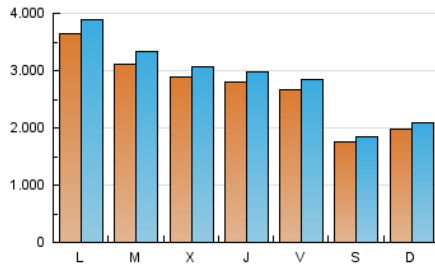

1. Cifras totales y promedios (Nacional)

MES - AÑO	NAVEGADORES UNICOS	VISITAS	PAGINAS
Febrero - 2019	6.185.368	8.012.559	13.292.546
PROMEDIO DIARIO	269.015	286.163	474.734
PROMEDIO LUNES-VIERNES	302.099	322.164	538.530
PROMEDIO SABADO-DOMINGO	186.305	196.161	315.244
PAGINAS / VISITAS	1,66		
DURACION MEDIA VISITAS	0:01:17		
DURACION MEDIA PAGINAS	0:00:47		

2. Secciones (Nacional)

	PAGINAS	%
HOME	97.270	0.73 %
RESTO	13.195.276	99.27 %

3. Por día del mes (Nacional)

Día	N. únicos	Visitas	Páginas	Día	N. únicos	Visitas	Páginas	Día	N. únicos	Visitas	Páginas
1	290.053	307.757	536.123	11	335.885	358.120	613.275	21	271.015	289.082	458.650
2	208.953	217.947	353.910	12	307.092	327.810	550.387	22	294.357	316.842	554.655
3	192.426	200.379	341.338	13	301.944	321.911	550.144	23	190.473	201.145	318.716
4	323.707	344.825	593.049	14	294.622	313.552	528.973	24	307.614	328.598	485.231
5	319.802	340.325	574.700	15	203.292	218.178	363.788	25	504.155	537.032	842.615
6	270.803	286.395	474.849	16	117.038	124.565	202.468	26	340.522	366.911	595.118
7	300.864	319.677	548.153	17	106.928	113.287	190.679	27	301.891	323.064	531.154
8	279.117	295.615	491.921	18	291.401	311.577	549.950	28	255.611	271.439	452.164
9	183.650	192.015	311.075	19	276.865	295.471	480.687				
10	183.357	191.349	318.534	20	278.982	297.691	480.240				

4. Gráficas (Nacional)

4.1 Por día de la semana (promedio)

N. únicos / Visitas (x 100)

Páginas (x 100)

4.2 Por franja horaria (promedio)

Visitas (x 1000)

Páginas (x 1000)

4.3 Por meses