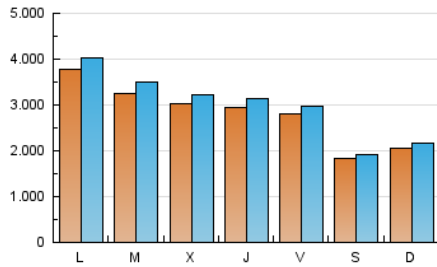

1. Cifras totales y promedios (Nacional e Internacional)

MES - AÑO	NAVEGADORES UNICOS	VISITAS	PAGINAS
Febrero - 2019	6.490.629	8.379.957	14.152.349
PROMEDIO DIARIO	281.104	299.284	505.441
PROMEDIO LUNES-VIERNES	315.803	337.152	574.815
PROMEDIO SABADO-DOMINGO	194.355	204.616	332.007
PAGINAS / VISITAS	1,69		
DURACION MEDIA VISITAS	0:01:21		
DURACION MEDIA PAGINAS	0:00:48		

2. Secciones (Nacional e Internacional)

	PAGINAS	%
HOME	132.506	0.94 %
RESTO	14.019.843	99.06 %

3. Por día del mes (Nacional e Internacional)

Día	N. únicos	Visitas	Páginas	Día	N. únicos	Visitas	Páginas	Día	N. únicos	Visitas	Páginas
1	302.848	321.687	568.883	11	350.688	374.251	652.749	21	285.213	304.632	494.871
2	217.193	226.587	369.499	12	321.730	343.886	591.789	22	307.139	330.722	587.386
3	200.178	208.525	359.940	13	316.188	337.522	588.095	23	198.561	209.680	337.020
4	337.934	360.451	634.360	14	307.926	328.111	565.456	24	315.105	336.406	499.430
5	334.349	356.190	614.878	15	215.869	231.873	398.480	25	518.893	553.037	879.996
6	283.641	300.402	508.052	16	125.307	133.287	219.415	26	355.430	383.201	632.412
7	315.311	335.522	586.403	17	114.409	121.151	207.607	27	312.968	335.375	561.642
8	292.082	309.710	524.718	18	306.250	327.786	589.072	28	266.405	283.430	482.977
9	192.645	201.437	328.540	19	291.686	311.690	518.365				
10	191.440	199.851	334.601	20	293.513	313.555	515.713				

4. Gráficas (Nacional e Internacional)

4.1 Por día de la semana (promedio)

N. únicos / Visitas (x 100)

Páginas (x 100)

4.2 Por franja horaria (promedio)

Visitas (x 1000)

Páginas (x 1000)

4.3 Por meses