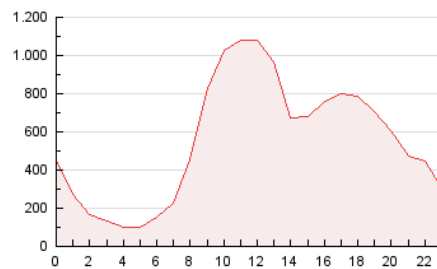

2. Secciones (Nacional)

	PAGINAS	%
HOME	97.270	0.73 %
RESTO	13.195.276	99.27 %

3. Por día del mes (Nacional)

Día	N. únicos	Visitas	Páginas	Día	N. únicos	Visitas	Páginas	Día	N. únicos	Visitas	Páginas
1	290.053	307.757	536.123	11	335.885	358.120	613.275	21	271.015	289.082	458.650
2	208.953	217.947	353.910	12	307.092	327.810	550.387	22	294.357	316.842	554.655
3	192.426	200.379	341.338	13	301.944	321.911	550.144	23	190.473	201.145	318.716
4	323.707	344.825	593.049	14	294.622	313.552	528.973	24	307.614	328.598	485.231
5	319.802	340.325	574.700	15	203.292	218.178	363.788	25	504.155	537.032	842.615
6	270.803	286.395	474.849	16	117.038	124.565	202.468	26	340.522	366.911	595.118
7	300.864	319.677	548.153	17	106.928	113.287	190.679	27	301.891	323.064	531.154
8	279.117	295.615	491.921	18	291.401	311.577	549.950	28	255.611	271.439	452.164
9	183.650	192.015	311.075	19	276.865	295.471	480.687				
10	183.357	191.349	318.534	20	278.982	297.691	480.240				

4. Gráficas (Nacional)

4.1 Por día de la semana (promedio)

N. únicos / Visitas (x 100)

Páginas (x 100)

4.2 Por franja horaria (promedio)

Visitas (x 1000)

Páginas (x 1000)

4.3 Por meses