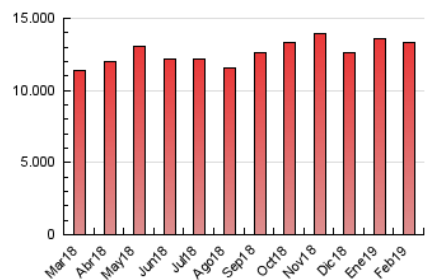

Páginas (x 1000)