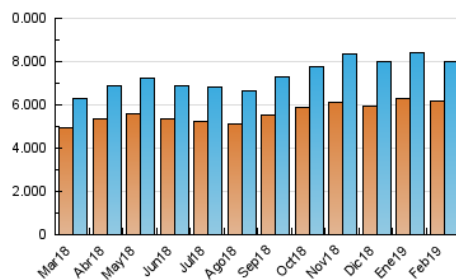

4.3 Por meses

N. únicos / Visitas (x 1000)