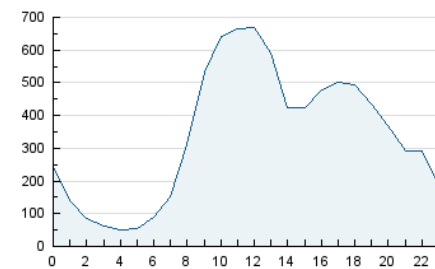

2. Secciones (Nacional)

	PAGINAS	%
HOME	97.270	0.73 %
RESTO	13.195.276	99.27 %

3. Por día del mes (Nacional)

Día	N. únicos	Visitas	Páginas	Día	N. únicos	Visitas	Páginas	Día	N. únicos	Visitas	Páginas
1	290.053	307.757	536.123	11	335.885	358.120	613.275	21	271.015	289.082	458.650
2	208.953	217.947	353.910	12	307.092	327.810	550.387	22	294.357	316.842	554.655
3	192.426	200.379	341.338	13	301.944	321.911	550.144	23	190.473	201.145	318.716
4	323.707	344.825	593.049	14	294.622	313.552	528.973	24	307.614	328.598	485.231
5	319.802	340.325	574.700	15	203.292	218.178	363.788	25	504.155	537.032	842.615
6	270.803	286.395	474.849	16	117.038	124.565	202.468	26	340.522	366.911	595.118
7	300.864	319.677	548.153	17	106.928	113.287	190.679	27	301.891	323.064	531.154
8	279.117	295.615	491.921	18	291.401	311.577	549.950	28	255.611	271.439	452.164
9	183.650	192.015	311.075	19	276.865	295.471	480.687				
10	183.357	191.349	318.534	20	278.982	297.691	480.240				

4. Gráficas (Nacional)

4.1 Por día de la semana (promedio)

N. únicos / Visitas (x 100)

Páginas (x 100)

4.2 Por franja horaria (promedio)

Visitas (x 1000)

Páginas (x 1000)

4.3 Por meses