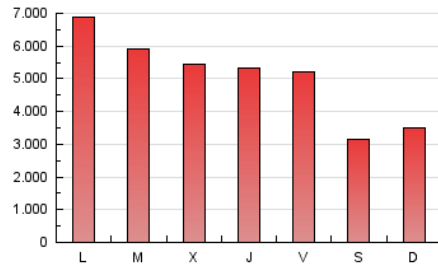

1. Cifras totales y promedios (Nacional e Internacional)

MES - AÑO	NAVEGADORES UNICOS	VISITAS	PAGINAS
Febrero - 2019	6.490.629	8.379.957	14.152.349
PROMEDIO DIARIO	281.104	299.284	505.441
PROMEDIO LUNES-VIERNES	315.803	337.152	574.815
PROMEDIO SABADO-DOMINGO	194.355	204.616	332.007
PAGINAS / VISITAS	1,69		
DURACION MEDIA VISITAS	0:01:21		
DURACION MEDIA PAGINAS	0:00:48		

2. Secciones (Nacional e Internacional)

	PAGINAS	%
HOME	132.506	0.94 %
RESTO	14.019.843	99.06 %

3. Por día del mes (Nacional e Internacional)

Día	N. únicos	Visitas	Páginas	Día	N. únicos	Visitas	Páginas	Día	N. únicos	Visitas	Páginas
1	302.848	321.687	568.883	11	350.688	374.251	652.749	21	285.213	304.632	494.871
2	217.193	226.587	369.499	12	321.730	343.886	591.789	22	307.139	330.722	587.386
3	200.178	208.525	359.940	13	316.188	337.522	588.095	23	198.561	209.680	337.020
4	337.934	360.451	634.360	14	307.926	328.111	565.456	24	315.105	336.406	499.430
5	334.349	356.190	614.878	15	215.869	231.873	398.480	25	518.893	553.037	879.996
6	283.641	300.402	508.052	16	125.307	133.287	219.415	26	355.430	383.201	632.412
7	315.311	335.522	586.403	17	114.409	121.151	207.607	27	312.968	335.375	561.642
8	292.082	309.710	524.718	18	306.250	327.786	589.072	28	266.405	283.430	482.977
9	192.645	201.437	328.540	19	291.686	311.690	518.365				
10	191.440	199.851	334.601	20	293.513	313.555	515.713				

4. Gráficas (Nacional e Internacional)

4.1 Por día de la semana (promedio)

N. únicos / Visitas (x 100)

Páginas (x 100)

4.2 Por franja horaria (promedio)

Visitas (x 1000)

Páginas (x 1000)

4.3 Por meses