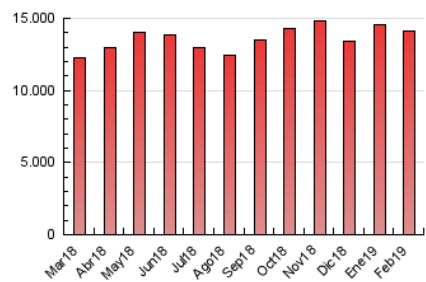

Páginas (x 1000)