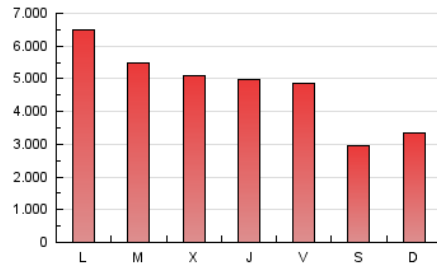

1. Cifras totales y promedios (Nacional)

MES - AÑO	NAVEGADORES UNICOS	VISITAS	PAGINAS
Febrero - 2019	6.185.368	8.012.559	13.292.546
PROMEDIO DIARIO	269.015	286.163	474.734
PROMEDIO LUNES-VIERNES	302.099	322.164	538.530
PROMEDIO SABADO-DOMINGO	186.305	196.161	315.244
PAGINAS / VISITAS	1,66		
DURACION MEDIA VISITAS	0:01:17		
DURACION MEDIA PAGINAS	0:00:47		

2. Secciones (Nacional)

	PAGINAS	%
HOME	97.270	0.73 %
RESTO	13.195.276	99.27 %

3. Por día del mes (Nacional)

Día	N. únicos	Visitas	Páginas	Día	N. únicos	Visitas	Páginas	Día	N. únicos	Visitas	Páginas
1	290.053	307.757	536.123	11	335.885	358.120	613.275	21	271.015	289.082	458.650
2	208.953	217.947	353.910	12	307.092	327.810	550.387	22	294.357	316.842	554.655
3	192.426	200.379	341.338	13	301.944	321.911	550.144	23	190.473	201.145	318.716
4	323.707	344.825	593.049	14	294.622	313.552	528.973	24	307.614	328.598	485.231
5	319.802	340.325	574.700	15	203.292	218.178	363.788	25	504.155	537.032	842.615
6	270.803	286.395	474.849	16	117.038	124.565	202.468	26	340.522	366.911	595.118
7	300.864	319.677	548.153	17	106.928	113.287	190.679	27	301.891	323.064	531.154
8	279.117	295.615	491.921	18	291.401	311.577	549.950	28	255.611	271.439	452.164
9	183.650	192.015	311.075	19	276.865	295.471	480.687				
10	183.357	191.349	318.534	20	278.982	297.691	480.240				

4. Gráficas (Nacional)

4.1 Por día de la semana (promedio)

N. únicos / Visitas (x 100)

Páginas (x 100)

4.2 Por franja horaria (promedio)

Visitas (x 1000)

Páginas (x 1000)

4.3 Por meses