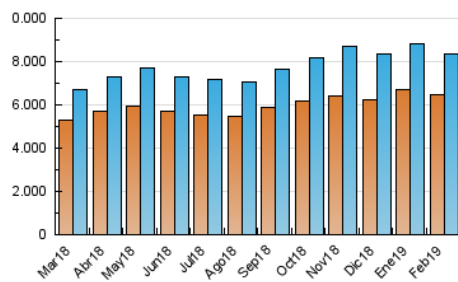

4.3 Por meses

N. únicos / Visitas (x 1000)