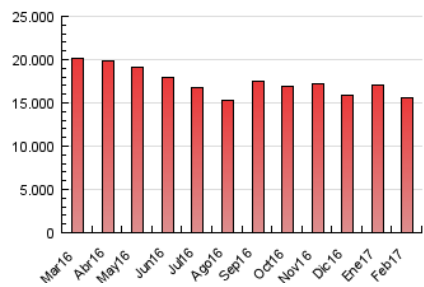

Páginas (x 1000)