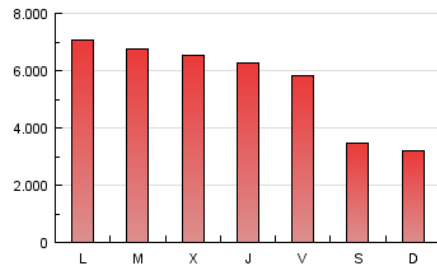

PaginasAmarillas.es

1. Cifras totales y promedios (Nacional e Internacional)

MES - AÑO	NAVEGADORES UNICOS	VISITAS	PAGINAS
Febrero - 2017	4.837.227	6.339.896	15.647.193
PROMEDIO DIARIO	209.902	226.425	558.828
PROMEDIO LUNES-VIERNES	244.347	264.711	649.385
PROMEDIO SABADO-DOMINGO	123.791	130.709	332.438
PAGINAS / VISITAS	2,47		
DURACION MEDIA VISITAS	0:02:15		
DURACION MEDIA PAGINAS	0:00:55		

2. Secciones (Nacional e Internacional)

	PAGINAS	%
HOME	289.069	1.85 %
RESTO	15.358.124	98.15 %

3. Por día del mes (Nacional e Internacional)

Día	N. únicos	Visitas	Páginas	Día	N. únicos	Visitas	Páginas	Día	N. únicos	Visitas	Páginas
1	237.440	257.225	622.899	11	134.930	142.864	315.559	21	262.271	285.360	712.688
2	214.992	232.413	531.863	12	126.548	133.264	294.748	22	250.261	271.967	668.437
3	215.200	231.577	555.837	13	288.292	312.758	713.006	23	239.314	259.714	656.799
4	128.952	136.350	322.266	14	262.663	284.964	673.946	24	214.364	231.015	587.399
5	117.623	123.878	274.564	15	252.959	274.525	683.387	25	121.204	128.331	355.414
6	266.880	289.507	708.237	16	247.938	268.942	683.316	26	110.650	116.685	338.544
7	256.324	277.922	696.974	17	222.545	239.947	616.977	27	241.059	261.799	661.434
8	251.728	272.678	645.666	18	129.276	136.864	389.722	28	218.034	235.909	611.932
9	244.471	264.871	642.991	19	121.143	127.435	368.685				
10	223.456	240.438	567.906	20	276.740	300.694	745.997				

4. Gráficas (Nacional e Internacional)

4.1 Por día de la semana (promedio)

N. únicos / Visitas (x 100)

Páginas (x 100)

4.2 Por franja horaria (promedio)

Visitas (x 1000)

Páginas (x 1000)

4.3 Por meses