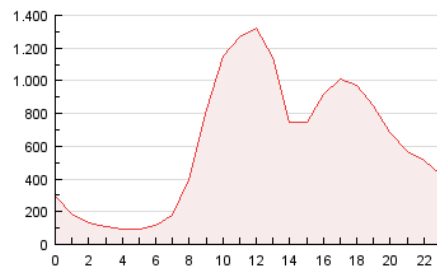

2. Secciones (Nacional)

	PAGINAS	%
HOME	218.316	1.48 %
RESTO	14.535.324	98.52 %

3. Por día del mes (Nacional)

Día	N. únicos	Visitas	Páginas	Día	N. únicos	Visitas	Páginas	Día	N. únicos	Visitas	Páginas
1	224.714	243.124	587.849	11	127.062	134.556	296.460	21	248.002	269.457	666.859
2	203.421	219.550	497.825	12	118.553	124.918	278.056	22	236.549	256.743	628.736
3	203.707	218.973	525.849	13	273.517	296.525	674.961	23	226.399	245.310	618.694
4	121.158	128.223	303.856	14	249.022	269.889	637.704	24	202.366	217.875	553.627
5	110.974	116.937	258.203	15	239.706	259.917	646.855	25	113.338	119.980	334.930
6	253.954	275.250	669.109	16	234.730	254.321	645.618	26	103.716	109.382	318.594
7	242.870	263.267	655.448	17	209.832	226.041	585.124	27	228.627	247.969	624.163
8	237.892	257.458	608.202	18	121.416	128.589	370.612	28	204.928	221.350	571.659
9	231.335	250.356	604.959	19	112.796	118.749	351.217				
10	211.314	227.190	536.059	20	261.773	284.269	702.412				

4. Gráficas (Nacional)

4.1 Por día de la semana (promedio)

N. únicos / Visitas (x 100)

Páginas (x 100)

4.2 Por franja horaria (promedio)

Visitas (x 1000)

Páginas (x 1000)

4.3 Por meses