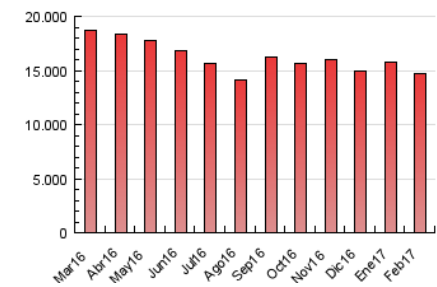

Páginas (x 1000)