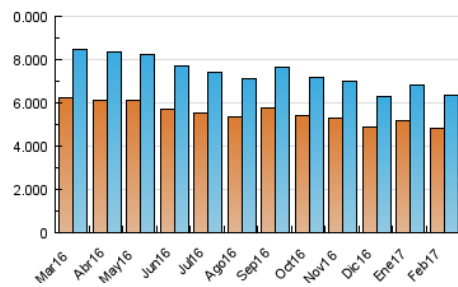

4.3 Por meses

N. únicos / Visitas (x 1000)