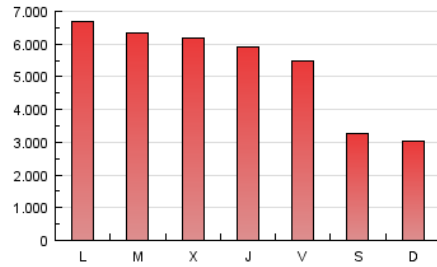

PaginasAmarillas.es

1. Cifras totales y promedios (Nacional)

MES - AÑO	NAVEGADORES UNICOS	VISITAS	PAGINAS
Febrero - 2017	4.548.870	5.986.168	14.753.640
PROMEDIO DIARIO	198.345	213.792	526.916
PROMEDIO LUNES-VIERNES	231.233	250.242	612.086
PROMEDIO SABADO-DOMINGO	116.127	122.667	313.991
PAGINAS / VISITAS	2,46		
DURACION MEDIA VISITAS	0:02:12		
DURACION MEDIA PAGINAS	0:00:54		

2. Secciones (Nacional)

	PAGINAS	%
HOME	218.316	1.48 %
RESTO	14.535.324	98.52 %

3. Por día del mes (Nacional)

Día	N. únicos	Visitas	Páginas	Día	N. únicos	Visitas	Páginas	Día	N. únicos	Visitas	Páginas
1	224.714	243.124	587.849	11	127.062	134.556	296.460	21	248.002	269.457	666.859
2	203.421	219.550	497.825	12	118.553	124.918	278.056	22	236.549	256.743	628.736
3	203.707	218.973	525.849	13	273.517	296.525	674.961	23	226.399	245.310	618.694
4	121.158	128.223	303.856	14	249.022	269.889	637.704	24	202.366	217.875	553.627
5	110.974	116.937	258.203	15	239.706	259.917	646.855	25	113.338	119.980	334.930
6	253.954	275.250	669.109	16	234.730	254.321	645.618	26	103.716	109.382	318.594
7	242.870	263.267	655.448	17	209.832	226.041	585.124	27	228.627	247.969	624.163
8	237.892	257.458	608.202	18	121.416	128.589	370.612	28	204.928	221.350	571.659
9	231.335	250.356	604.959	19	112.796	118.749	351.217				
10	211.314	227.190	536.059	20	261.773	284.269	702.412				

4. Gráficas (Nacional)

4.1 Por día de la semana (promedio)

N. únicos / Visitas (x 100)

Páginas (x 100)

4.2 Por franja horaria (promedio)

Visitas (x 1000)

Páginas (x 1000)

4.3 Por meses