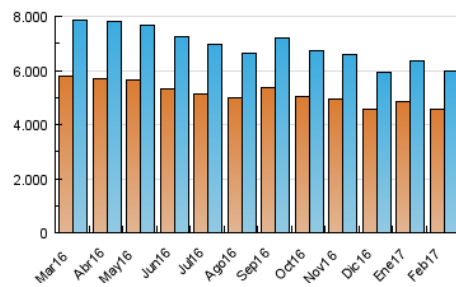

4.3 Por meses

N. únicos / Visitas (x 1000)