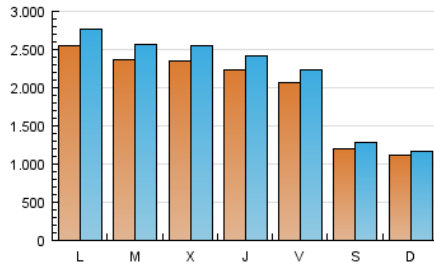

PaginasAmarillas.es

1. Cifras totales y promedios (Nacional)

MES - AÑO	NAVEGADORES UNICOS	VISITAS	PAGINAS
Febrero - 2017	4.548.870	5.986.168	14.753.640
PROMEDIO DIARIO	198.345	213.792	526.916
PROMEDIO LUNES-VIERNES	231.233	250.242	612.086
PROMEDIO SABADO-DOMINGO	116.127	122.667	313.991
PAGINAS / VISITAS	2,46		
DURACION MEDIA VISITAS	0:02:12		
DURACION MEDIA PAGINAS	0:00:54		

2. Secciones (Nacional)

	PAGINAS	%
HOME	218.316	1.48 %
RESTO	14.535.324	98.52 %

3. Por día del mes (Nacional)

Día	N. únicos	Visitas	Páginas	Día	N. únicos	Visitas	Páginas	Día	N. únicos	Visitas	Páginas
1	224.714	243.124	587.849	11	127.062	134.556	296.460	21	248.002	269.457	666.859
2	203.421	219.550	497.825	12	118.553	124.918	278.056	22	236.549	256.743	628.736
3	203.707	218.973	525.849	13	273.517	296.525	674.961	23	226.399	245.310	618.694
4	121.158	128.223	303.856	14	249.022	269.889	637.704	24	202.366	217.875	553.627
5	110.974	116.937	258.203	15	239.706	259.917	646.855	25	113.338	119.980	334.930
6	253.954	275.250	669.109	16	234.730	254.321	645.618	26	103.716	109.382	318.594
7	242.870	263.267	655.448	17	209.832	226.041	585.124	27	228.627	247.969	624.163
8	237.892	257.458	608.202	18	121.416	128.589	370.612	28	204.928	221.350	571.659
9	231.335	250.356	604.959	19	112.796	118.749	351.217				
10	211.314	227.190	536.059	20	261.773	284.269	702.412				

4. Gráficas (Nacional)

4.1 Por día de la semana (promedio)

N. únicos / Visitas (x 100)

Páginas (x 100)

4.2 Por franja horaria (promedio)

Visitas (x 1000)

Páginas (x 1000)

4.3 Por meses