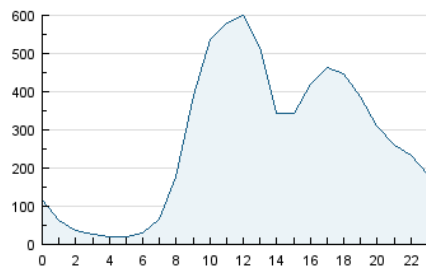

2. Secciones (Nacional e Internacional)

	PAGINAS	%
HOME	289.069	1.85 %
RESTO	15.358.124	98.15 %

3. Por día del mes (Nacional e Internacional)

Día	N. únicos	Visitas	Páginas	Día	N. únicos	Visitas	Páginas	Día	N. únicos	Visitas	Páginas
1	237.440	257.225	622.899	11	134.930	142.864	315.559	21	262.271	285.360	712.688
2	214.992	232.413	531.863	12	126.548	133.264	294.748	22	250.261	271.967	668.437
3	215.200	231.577	555.837	13	288.292	312.758	713.006	23	239.314	259.714	656.799
4	128.952	136.350	322.266	14	262.663	284.964	673.946	24	214.364	231.015	587.399
5	117.623	123.878	274.564	15	252.959	274.525	683.387	25	121.204	128.331	355.414
6	266.880	289.507	708.237	16	247.938	268.942	683.316	26	110.650	116.685	338.544
7	256.324	277.922	696.974	17	222.545	239.947	616.977	27	241.059	261.799	661.434
8	251.728	272.678	645.666	18	129.276	136.864	389.722	28	218.034	235.909	611.932
9	244.471	264.871	642.991	19	121.143	127.435	368.685				
10	223.456	240.438	567.906	20	276.740	300.694	745.997				

4. Gráficas (Nacional e Internacional)

4.1 Por día de la semana (promedio)

N. únicos / Visitas (x 100)

Páginas (x 100)

4.2 Por franja horaria (promedio)

Visitas (x 1000)

Páginas (x 1000)

4.3 Por meses