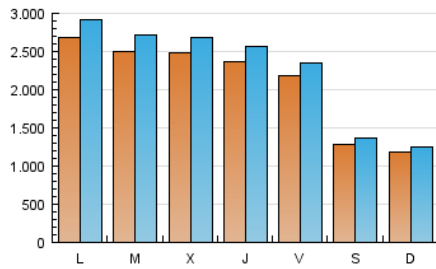

PaginasAmarillas.es

1. Cifras totales y promedios (Nacional e Internacional)

MES - AÑO	NAVEGADORES UNICOS	VISITAS	PAGINAS
Febrero - 2017	4.837.227	6.339.896	15.647.193
PROMEDIO DIARIO	209.902	226.425	558.828
PROMEDIO LUNES-VIERNES	244.347	264.711	649.385
PROMEDIO SABADO-DOMINGO	123.791	130.709	332.438
PAGINAS / VISITAS	2,47		
DURACION MEDIA VISITAS	0:02:15		
DURACION MEDIA PAGINAS	0:00:55		

2. Secciones (Nacional e Internacional)

	PAGINAS	%
HOME	289.069	1.85 %
RESTO	15.358.124	98.15 %

3. Por día del mes (Nacional e Internacional)

Día	N. únicos	Visitas	Páginas	Día	N. únicos	Visitas	Páginas	Día	N. únicos	Visitas	Páginas
1	237.440	257.225	622.899	11	134.930	142.864	315.559	21	262.271	285.360	712.688
2	214.992	232.413	531.863	12	126.548	133.264	294.748	22	250.261	271.967	668.437
3	215.200	231.577	555.837	13	288.292	312.758	713.006	23	239.314	259.714	656.799
4	128.952	136.350	322.266	14	262.663	284.964	673.946	24	214.364	231.015	587.399
5	117.623	123.878	274.564	15	252.959	274.525	683.387	25	121.204	128.331	355.414
6	266.880	289.507	708.237	16	247.938	268.942	683.316	26	110.650	116.685	338.544
7	256.324	277.922	696.974	17	222.545	239.947	616.977	27	241.059	261.799	661.434
8	251.728	272.678	645.666	18	129.276	136.864	389.722	28	218.034	235.909	611.932
9	244.471	264.871	642.991	19	121.143	127.435	368.685				
10	223.456	240.438	567.906	20	276.740	300.694	745.997				

4. Gráficas (Nacional e Internacional)

4.1 Por día de la semana (promedio)

N. únicos / Visitas (x 100)

Páginas (x 100)

4.2 Por franja horaria (promedio)

Visitas (x 1000)

Páginas (x 1000)

4.3 Por meses