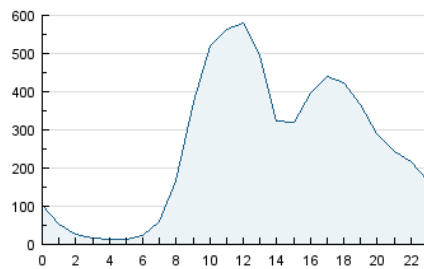

2. Secciones (Nacional)

	PAGINAS	%
HOME	218.316	1.48 %
RESTO	14.535.324	98.52 %

3. Por día del mes (Nacional)

Día	N. únicos	Visitas	Páginas	Día	N. únicos	Visitas	Páginas	Día	N. únicos	Visitas	Páginas
1	224.714	243.124	587.849	11	127.062	134.556	296.460	21	248.002	269.457	666.859
2	203.421	219.550	497.825	12	118.553	124.918	278.056	22	236.549	256.743	628.736
3	203.707	218.973	525.849	13	273.517	296.525	674.961	23	226.399	245.310	618.694
4	121.158	128.223	303.856	14	249.022	269.889	637.704	24	202.366	217.875	553.627
5	110.974	116.937	258.203	15	239.706	259.917	646.855	25	113.338	119.980	334.930
6	253.954	275.250	669.109	16	234.730	254.321	645.618	26	103.716	109.382	318.594
7	242.870	263.267	655.448	17	209.832	226.041	585.124	27	228.627	247.969	624.163
8	237.892	257.458	608.202	18	121.416	128.589	370.612	28	204.928	221.350	571.659
9	231.335	250.356	604.959	19	112.796	118.749	351.217				
10	211.314	227.190	536.059	20	261.773	284.269	702.412				

4. Gráficas (Nacional)

4.1 Por día de la semana (promedio)

N. únicos / Visitas (x 100)

Páginas (x 100)

4.2 Por franja horaria (promedio)

Visitas (x 1000)

Páginas (x 1000)

4.3 Por meses