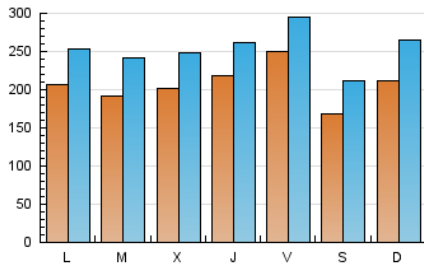

4. Gráficas (Nacional)

4.1 Por día de la semana (promedio)

N. únicos / Visitas (x 100)