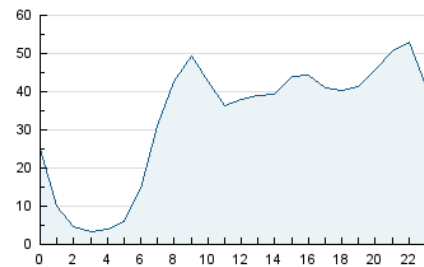

#### 3. Por día del mes (Nacional)

Día	N. únicos	Visitas	Páginas	Día	N. únicos	Visitas	Páginas	Día	N. únicos	Visitas	Páginas
1	17.659	21.932	44.925	11	22.287	27.060	55.477	21	21.567	26.418	55.933
2	15.817	20.041	41.594	12	18.111	22.556	63.394	22	20.424	24.748	51.230
3	22.680	28.870	57.013	13	22.561	27.185	62.636	23	14.705	18.660	43.663
4	21.731	27.058	57.906	14	20.885	25.242	51.551	24	19.732	24.656	52.339
5	19.709	24.275	50.390	15	19.298	24.117	49.173	25	20.335	24.970	53.342
6	19.610	24.555	52.297	16	21.022	26.419	55.609	26	21.126	27.179	59.865
7	23.163	27.661	55.237	17	19.505	24.406	73.240	27	23.004	27.528	54.590
8	16.908	20.835	43.573	18	18.176	22.371	59.232	28	21.715	25.593	49.641
9	16.938	21.104	43.609	19	17.970	22.795	53.574	29	50.796	55.623	83.374
10	20.990	25.897	51.599	20	15.805	20.016	46.108	30	15.339	19.699	46.459
								31	23.314	28.411	63.111

4. Gráficas (Nacional)

4.1 Por día de la semana (promedio)

N. únicos / Visitas (x 100)

Páginas (x 100)

4.2 Por franja horaria (promedio)

Visitas\_ (x 1000)

Páginas (x 1000)

4.3 Por meses