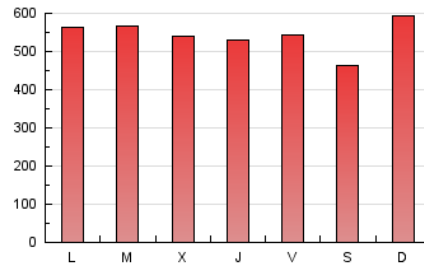

#### 1. Cifras totales y promedios (Nacional)

MES - AÑO	NAVEGADORES UNICOS	VISITAS	PAGINAS
Octubre - 2021	329.826	787.880	1.681.684
<b>PROMEDIO DIARIO</b>	<b>20.738</b>	<b>25.415</b>	<b>54.248</b>
<b>PROMEDIO LUNES-VIERNES</b>	<b>21.564</b>	<b>26.177</b>	<b>54.926</b>
<b>PROMEDIO SABADO-DOMINGO</b>	<b>19.004</b>	<b>23.816</b>	<b>52.824</b>
<b>PAGINAS / VISITAS</b>	<b>2,13</b>		
<b>DURACION MEDIA VISITAS</b>	<b>0:03:09</b>		
<b>DURACION MEDIA PAGINAS</b>	<b>0:02:47</b>		

#### 3. Por día del mes (Nacional)

Día	N. únicos	Visitas	Páginas	Día	N. únicos	Visitas	Páginas	Día	N. únicos	Visitas	Páginas
1	17.659	21.932	44.925	11	22.287	27.060	55.477	21	21.567	26.418	55.933
2	15.817	20.041	41.594	12	18.111	22.556	63.394	22	20.424	24.748	51.230
3	22.680	28.870	57.013	13	22.561	27.185	62.636	23	14.705	18.660	43.663
4	21.731	27.058	57.906	14	20.885	25.242	51.551	24	19.732	24.656	52.339
5	19.709	24.275	50.390	15	19.298	24.117	49.173	25	20.335	24.970	53.342
6	19.610	24.555	52.297	16	21.022	26.419	55.609	26	21.126	27.179	59.865
7	23.163	27.661	55.237	17	19.505	24.406	73.240	27	23.004	27.528	54.590
8	16.908	20.835	43.573	18	18.176	22.371	59.232	28	21.715	25.593	49.641
9	16.938	21.104	43.609	19	17.970	22.795	53.574	29	50.796	55.623	83.374
10	20.990	25.897	51.599	20	15.805	20.016	46.108	30	15.339	19.699	46.459
								31	23.314	28.411	63.111

4. Gráficas (Nacional)

4.1 Por día de la semana (promedio)

N. únicos / Visitas (x 100)

Páginas (x 100)

4.2 Por franja horaria (promedio)

Visitas\_ (x 1000)

Páginas (x 1000)

4.3 Por meses