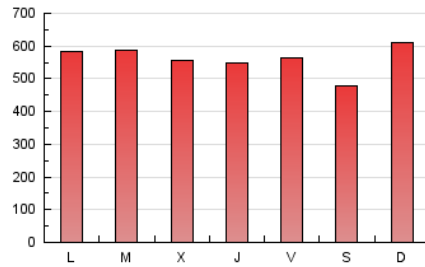

### 1. Cifras totales y promedios (Nacional e Internacional)

MES - AÑO	NAVEGADORES UNICOS	VISITAS	PAGINAS
Octubre - 2021	352.899	818.385	1.736.625
<b>PROMEDIO DIARIO</b>	<b>21.657</b>	<b>26.400</b>	<b>56.020</b>
<b>PROMEDIO LUNES-VIERNES</b>	<b>22.545</b>	<b>27.225</b>	<b>56.789</b>
<b>PROMEDIO SABADO-DOMINGO</b>	<b>19.791</b>	<b>24.666</b>	<b>54.406</b>
<b>PAGINAS / VISITAS</b>	<b>2,12</b>		
<b>DURACION MEDIA VISITAS</b>	<b>0:03:12</b>		
<b>DURACION MEDIA PAGINAS</b>	<b>0:02:51</b>		

### 3. Por día del mes (Nacional e Internacional)

Día	N. únicos	Visitas	Páginas	Día	N. únicos	Visitas	Páginas	Día	N. únicos	Visitas	Páginas
1	18.391	22.702	46.504	11	23.170	28.056	57.262	21	22.712	27.651	57.967
2	16.401	20.746	43.256	12	18.762	23.251	64.727	22	21.905	26.335	53.650
3	23.404	29.694	58.718	13	23.285	27.979	64.390	23	15.947	19.974	45.647
4	22.585	27.970	59.821	14	21.836	26.252	53.416	24	20.787	25.769	54.167
5	20.667	25.257	52.530	15	20.242	25.136	50.772	25	21.411	26.177	55.293
6	20.380	25.459	54.119	16	21.719	27.224	57.058	26	22.173	28.297	61.805
7	24.125	28.682	57.220	17	20.270	25.192	74.610	27	24.145	28.685	56.413
8	17.762	21.770	45.193	18	19.308	23.598	61.210	28	22.708	26.622	51.342
9	17.627	21.812	45.083	19	19.032	23.876	55.644	29	52.049	56.933	85.415
10	21.730	26.689	53.112	20	16.796	21.037	47.871	30	16.016	20.436	47.955
								31	24.007	29.124	64.455

4. Gráficas (Nacional e Internacional)

4.1 Por día de la semana (promedio)

N. únicos / Visitas (x 100)

Páginas (x 100)

4.2 Por franja horaria (promedio)

Visitas\_ (x 1000)

Páginas (x 1000)

4.3 Por meses