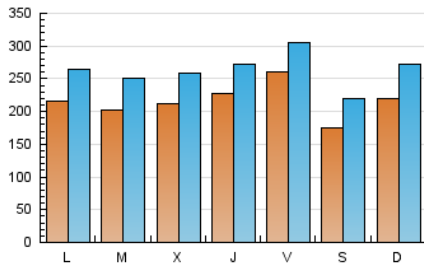

4. Gráficas (Nacional e Internacional)

4.1 Por día de la semana (promedio)

N. únicos / Visitas (x 100)