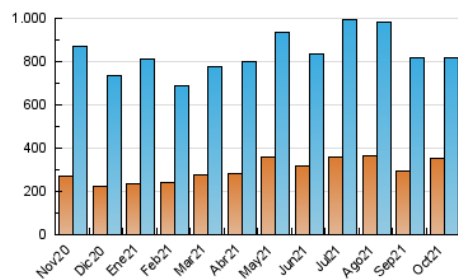

### 1. Cifras totales y promedios (Nacional e Internacional)

MES - AÑO	NAVEGADORES UNICOS	VISITAS	PAGINAS
Octubre - 2021	352.899	818.385	1.736.625
<b>PROMEDIO DIARIO</b>	<b>21.657</b>	<b>26.400</b>	<b>56.020</b>
<b>PROMEDIO LUNES-VIERNES</b>	<b>22.545</b>	<b>27.225</b>	<b>56.789</b>
<b>PROMEDIO SABADO-DOMINGO</b>	<b>19.791</b>	<b>24.666</b>	<b>54.406</b>
<b>PAGINAS / VISITAS</b>	<b>2,12</b>		
<b>DURACION MEDIA VISITAS</b>	<b>0:03:12</b>		
<b>DURACION MEDIA PAGINAS</b>	<b>0:02:51</b>		

### 3. Por día del mes (Nacional e Internacional)

Día	N. únicos	Visitas	Páginas	Día	N. únicos	Visitas	Páginas	Día	N. únicos	Visitas	Páginas
1	18.391	22.702	46.504	11	23.170	28.056	57.262	21	22.712	27.651	57.967
2	16.401	20.746	43.256	12	18.762	23.251	64.727	22	21.905	26.335	53.650
3	23.404	29.694	58.718	13	23.285	27.979	64.390	23	15.947	19.974	45.647
4	22.585	27.970	59.821	14	21.836	26.252	53.416	24	20.787	25.769	54.167
5	20.667	25.257	52.530	15	20.242	25.136	50.772	25	21.411	26.177	55.293
6	20.380	25.459	54.119	16	21.719	27.224	57.058	26	22.173	28.297	61.805
7	24.125	28.682	57.220	17	20.270	25.192	74.610	27	24.145	28.685	56.413
8	17.762	21.770	45.193	18	19.308	23.598	61.210	28	22.708	26.622	51.342
9	17.627	21.812	45.083	19	19.032	23.876	55.644	29	52.049	56.933	85.415
10	21.730	26.689	53.112	20	16.796	21.037	47.871	30	16.016	20.436	47.955
								31	24.007	29.124	64.455

4. Gráficas (Nacional e Internacional)

4.1 Por día de la semana (promedio)

N. únicos / Visitas (x 100)

Páginas (x 100)

4.2 Por franja horaria (promedio)

Visitas\_ (x 1000)

Páginas (x 1000)

4.3 Por meses

N. únicos / Visitas (x 1000)

Páginas (x 1000)