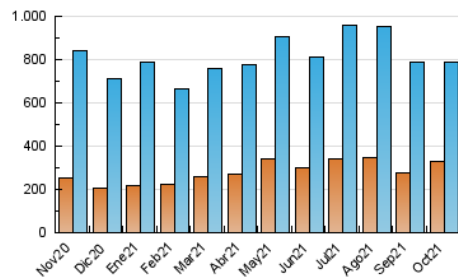

#### 3. Por día del mes (Nacional)

Día	N. únicos	Visitas	Páginas	Día	N. únicos	Visitas	Páginas	Día	N. únicos	Visitas	Páginas
1	17.659	21.932	44.925	11	22.287	27.060	55.477	21	21.567	26.418	55.933
2	15.817	20.041	41.594	12	18.111	22.556	63.394	22	20.424	24.748	51.230
3	22.680	28.870	57.013	13	22.561	27.185	62.636	23	14.705	18.660	43.663
4	21.731	27.058	57.906	14	20.885	25.242	51.551	24	19.732	24.656	52.339
5	19.709	24.275	50.390	15	19.298	24.117	49.173	25	20.335	24.970	53.342
6	19.610	24.555	52.297	16	21.022	26.419	55.609	26	21.126	27.179	59.865
7	23.163	27.661	55.237	17	19.505	24.406	73.240	27	23.004	27.528	54.590
8	16.908	20.835	43.573	18	18.176	22.371	59.232	28	21.715	25.593	49.641
9	16.938	21.104	43.609	19	17.970	22.795	53.574	29	50.796	55.623	83.374
10	20.990	25.897	51.599	20	15.805	20.016	46.108	30	15.339	19.699	46.459
								31	23.314	28.411	63.111

4. Gráficas (Nacional)

4.1 Por día de la semana (promedio)

N. únicos / Visitas (x 100)

Páginas (x 100)

4.2 Por franja horaria (promedio)

Visitas\_ (x 1000)

Páginas (x 1000)

4.3 Por meses

N. únicos / Visitas (x 1000)

Páginas (x 1000)