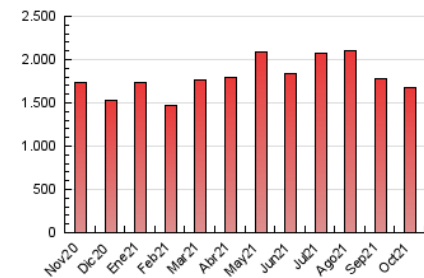

#### 1. Cifras totales y promedios (Nacional)

MES - AÑO	NAVEGADORES UNICOS	VISITAS	PAGINAS
Octubre - 2021	329.826	787.880	1.681.684
<b>PROMEDIO DIARIO</b>	<b>20.738</b>	<b>25.415</b>	<b>54.248</b>
<b>PROMEDIO LUNES-VIERNES</b>	<b>21.564</b>	<b>26.177</b>	<b>54.926</b>
<b>PROMEDIO SABADO-DOMINGO</b>	<b>19.004</b>	<b>23.816</b>	<b>52.824</b>
<b>PAGINAS / VISITAS</b>	<b>2,13</b>		
<b>DURACION MEDIA VISITAS</b>	<b>0:03:09</b>		
<b>DURACION MEDIA PAGINAS</b>	<b>0:02:47</b>		

#### 3. Por día del mes (Nacional)

Día	N. únicos	Visitas	Páginas	Día	N. únicos	Visitas	Páginas	Día	N. únicos	Visitas	Páginas
1	17.659	21.932	44.925	11	22.287	27.060	55.477	21	21.567	26.418	55.933
2	15.817	20.041	41.594	12	18.111	22.556	63.394	22	20.424	24.748	51.230
3	22.680	28.870	57.013	13	22.561	27.185	62.636	23	14.705	18.660	43.663
4	21.731	27.058	57.906	14	20.885	25.242	51.551	24	19.732	24.656	52.339
5	19.709	24.275	50.390	15	19.298	24.117	49.173	25	20.335	24.970	53.342
6	19.610	24.555	52.297	16	21.022	26.419	55.609	26	21.126	27.179	59.865
7	23.163	27.661	55.237	17	19.505	24.406	73.240	27	23.004	27.528	54.590
8	16.908	20.835	43.573	18	18.176	22.371	59.232	28	21.715	25.593	49.641
9	16.938	21.104	43.609	19	17.970	22.795	53.574	29	50.796	55.623	83.374
10	20.990	25.897	51.599	20	15.805	20.016	46.108	30	15.339	19.699	46.459
								31	23.314	28.411	63.111

4. Gráficas (Nacional)

4.1 Por día de la semana (promedio)

N. únicos / Visitas (x 100)

Páginas (x 100)

4.2 Por franja horaria (promedio)

Visitas\_ (x 1000)

Páginas (x 1000)

4.3 Por meses

N. únicos / Visitas (x 1000)

Páginas (x 1000)