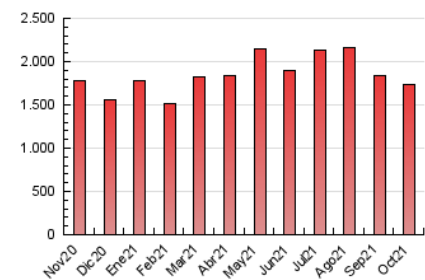

### 1. Cifras totales y promedios (Nacional e Internacional)

MES - AÑO	NAVEGADORES UNICOS	VISITAS	PAGINAS
Octubre - 2021	352.899	818.385	1.736.625
<b>PROMEDIO DIARIO</b>	<b>21.657</b>	<b>26.400</b>	<b>56.020</b>
<b>PROMEDIO LUNES-VIERNES</b>	<b>22.545</b>	<b>27.225</b>	<b>56.789</b>
<b>PROMEDIO SABADO-DOMINGO</b>	<b>19.791</b>	<b>24.666</b>	<b>54.406</b>
<b>PAGINAS / VISITAS</b>	<b>2,12</b>		
<b>DURACION MEDIA VISITAS</b>	<b>0:03:12</b>		
<b>DURACION MEDIA PAGINAS</b>	<b>0:02:51</b>		

### 3. Por día del mes (Nacional e Internacional)

Día	N. únicos	Visitas	Páginas	Día	N. únicos	Visitas	Páginas	Día	N. únicos	Visitas	Páginas
1	18.391	22.702	46.504	11	23.170	28.056	57.262	21	22.712	27.651	57.967
2	16.401	20.746	43.256	12	18.762	23.251	64.727	22	21.905	26.335	53.650
3	23.404	29.694	58.718	13	23.285	27.979	64.390	23	15.947	19.974	45.647
4	22.585	27.970	59.821	14	21.836	26.252	53.416	24	20.787	25.769	54.167
5	20.667	25.257	52.530	15	20.242	25.136	50.772	25	21.411	26.177	55.293
6	20.380	25.459	54.119	16	21.719	27.224	57.058	26	22.173	28.297	61.805
7	24.125	28.682	57.220	17	20.270	25.192	74.610	27	24.145	28.685	56.413
8	17.762	21.770	45.193	18	19.308	23.598	61.210	28	22.708	26.622	51.342
9	17.627	21.812	45.083	19	19.032	23.876	55.644	29	52.049	56.933	85.415
10	21.730	26.689	53.112	20	16.796	21.037	47.871	30	16.016	20.436	47.955
								31	24.007	29.124	64.455

4. Gráficas (Nacional e Internacional)

4.1 Por día de la semana (promedio)

N. únicos / Visitas (x 100)

Páginas (x 100)

4.2 Por franja horaria (promedio)

Visitas\_ (x 1000)

Páginas (x 1000)

4.3 Por meses

N. únicos / Visitas (x 1000)

Páginas (x 1000)