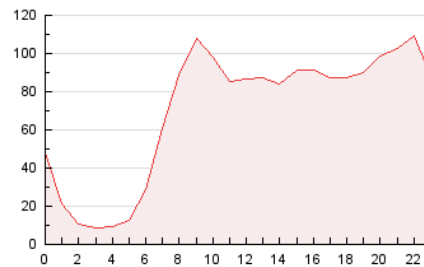

#### 3. Por día del mes (Nacional)

Día	N. únicos	Visitas	Páginas	Día	N. únicos	Visitas	Páginas	Día	N. únicos	Visitas	Páginas
1	17.659	21.932	44.925	11	22.287	27.060	55.477	21	21.567	26.418	55.933
2	15.817	20.041	41.594	12	18.111	22.556	63.394	22	20.424	24.748	51.230
3	22.680	28.870	57.013	13	22.561	27.185	62.636	23	14.705	18.660	43.663
4	21.731	27.058	57.906	14	20.885	25.242	51.551	24	19.732	24.656	52.339
5	19.709	24.275	50.390	15	19.298	24.117	49.173	25	20.335	24.970	53.342
6	19.610	24.555	52.297	16	21.022	26.419	55.609	26	21.126	27.179	59.865
7	23.163	27.661	55.237	17	19.505	24.406	73.240	27	23.004	27.528	54.590
8	16.908	20.835	43.573	18	18.176	22.371	59.232	28	21.715	25.593	49.641
9	16.938	21.104	43.609	19	17.970	22.795	53.574	29	50.796	55.623	83.374
10	20.990	25.897	51.599	20	15.805	20.016	46.108	30	15.339	19.699	46.459
								31	23.314	28.411	63.111

4. Gráficas (Nacional)

4.1 Por día de la semana (promedio)

N. únicos / Visitas (x 100)

Páginas (x 100)

4.2 Por franja horaria (promedio)

Visitas\_ (x 1000)

Páginas (x 1000)

4.3 Por meses

N. únicos / Visitas (x 1000)

Páginas (x 1000)