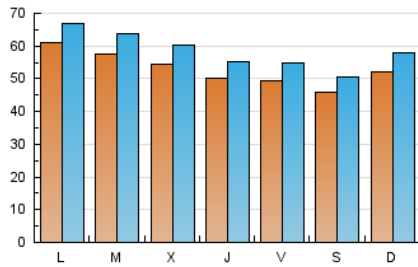

1. Cifras totales y promedios (Nacional e Internacional)

MES - AÑO	NAVEGADORES UNICOS	VISITAS	PAGINAS
Diciembre - 2020	117.294	181.363	438.266
PROMEDIO DIARIO	5.311	5.850	14.138
PROMEDIO LUNES-VIERNES	5.454	5.999	14.295
PROMEDIO SABADO-DOMINGO	4.902	5.424	13.685
PAGINAS / VISITAS	2,42		
DURACION MEDIA VISITAS	0:04:02		
DURACION MEDIA PAGINAS	0:02:51		

2. Secciones (Nacional e Internacional)

	PAGINAS	%
HOME	0	0 %
RESTO	438.266	100.00 %

3. Por día del mes (Nacional e Internacional)

Día	N. únicos	Visitas	Páginas	Día	N. únicos	Visitas	Páginas	Día	N. únicos	Visitas	Páginas
1	5.866	6.401	14.517	11	4.925	5.421	13.387	21	7.697	8.405	18.523
2	6.926	7.817	17.116	12	4.290	4.740	12.017	22	5.195	5.708	15.882
3	6.263	6.873	15.671	13	4.015	4.379	11.504	23	5.898	6.400	14.997
4	7.718	8.648	18.715	14	6.578	7.095	16.939	24	4.140	4.486	10.277
5	6.231	7.022	16.311	15	6.759	7.482	16.873	25	2.833	3.073	7.321
6	5.976	6.767	15.996	16	5.548	6.086	14.365	26	3.544	3.831	9.581
7	4.923	5.492	13.312	17	4.839	5.211	11.793	27	4.611	5.115	15.015
8	5.615	6.255	16.936	18	4.318	4.712	12.656	28	5.187	5.687	14.213
9	4.548	5.017	12.838	19	4.233	4.614	12.124	29	5.389	5.993	14.973
10	5.163	5.683	13.802	20	6.316	6.927	16.928	30	4.357	4.742	11.761
								31	4.753	5.281	11.923

4. Gráficas (Nacional e Internacional)

4.1 Por día de la semana (promedio)

N. únicos / Visitas (x 100)

Páginas (x 100)

4.2 Por franja horaria (promedio)

Visitas (x 1000)

Páginas (x 1000)

4.3 Por meses