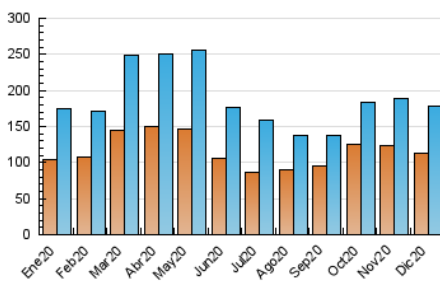

2. Secciones (Nacional)

	PAGINAS	%
HOME	0	0 %
RESTO	429.701	100.00 %

3. Por día del mes (Nacional)

Día	N. únicos	Visitas	Páginas	Día	N. únicos	Visitas	Páginas	Día	N. únicos	Visitas	Páginas
1	5.692	6.217	14.104	11	4.722	5.201	12.958	21	7.697	8.405	18.523
2	6.662	7.510	16.542	12	4.169	4.612	11.650	22	5.195	5.708	15.882
3	6.074	6.657	15.170	13	3.895	4.247	11.207	23	5.898	6.400	14.997
4	7.461	8.333	18.078	14	6.339	6.846	16.248	24	4.140	4.486	10.277
5	6.027	6.774	15.827	15	6.528	7.232	16.289	25	2.833	3.073	7.321
6	5.728	6.497	15.324	16	5.357	5.872	13.893	26	3.544	3.831	9.581
7	4.729	5.265	12.789	17	4.648	5.006	11.205	27	4.611	5.115	15.015
8	5.402	6.017	16.359	18	4.318	4.712	12.656	28	5.187	5.687	14.213
9	4.394	4.853	12.424	19	4.233	4.614	12.124	29	5.389	5.993	14.973
10	5.021	5.523	13.460	20	6.316	6.927	16.928	30	4.357	4.742	11.761
								31	4.753	5.281	11.923

4. Gráficas (Nacional)

4.1 Por día de la semana (promedio)

N. únicos / Visitas (x 100)

Páginas (x 100)

4.2 Por franja horaria (promedio)

Visitas (x 1000)

Páginas (x 1000)

4.3 Por meses

N. únicos / Visitas (x 1000)

Páginas (x 1000)

5. Observaciones

Este Medio Electrónico de Comunicación ha sido medido por la herramienta Google Analytics de Google

6. Definiciones básicas (Para más información ver Normas Técnicas para el Control de los Medios Electrónicos de Comunicación)

Visita:

Una secuencia ininterrumpida de páginas servidas a un usuario válido. Si dicho usuario no realiza peticiones de páginas en un periodo de tiempo (30 min) la siguiente petición constituirá el inicio de una nueva visita.