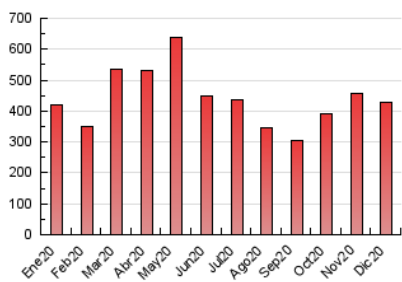

Páginas (x 1000)