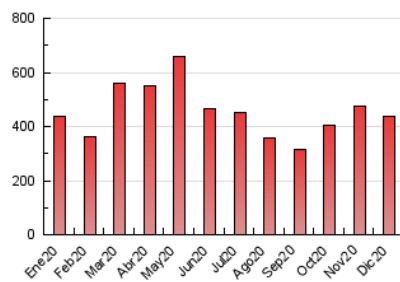

Páginas (x 1000)