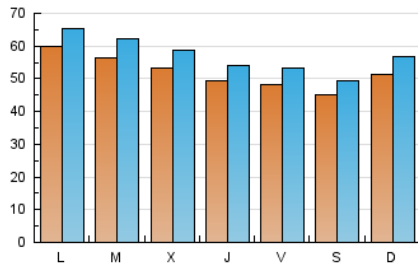

1. Cifras totales y promedios (Nacional)

MES - AÑO	NAVEGADORES UNICOS	VISITAS	PAGINAS
Diciembre - 2020	112.409	177.636	429.701
PROMEDIO DIARIO	5.204	5.730	13.861
PROMEDIO LUNES-VIERNES	5.339	5.870	14.002
PROMEDIO SABADO-DOMINGO	4.815	5.327	13.457
PAGINAS / VISITAS	2,42		
DURACION MEDIA VISITAS	0:04:02		
DURACION MEDIA PAGINAS	0:02:51		

2. Secciones (Nacional)

	PAGINAS	%
HOME	0	0 %
RESTO	429.701	100.00 %

3. Por día del mes (Nacional)

Día	N. únicos	Visitas	Páginas	Día	N. únicos	Visitas	Páginas	Día	N. únicos	Visitas	Páginas
1	5.692	6.217	14.104	11	4.722	5.201	12.958	21	7.697	8.405	18.523
2	6.662	7.510	16.542	12	4.169	4.612	11.650	22	5.195	5.708	15.882
3	6.074	6.657	15.170	13	3.895	4.247	11.207	23	5.898	6.400	14.997
4	7.461	8.333	18.078	14	6.339	6.846	16.248	24	4.140	4.486	10.277
5	6.027	6.774	15.827	15	6.528	7.232	16.289	25	2.833	3.073	7.321
6	5.728	6.497	15.324	16	5.357	5.872	13.893	26	3.544	3.831	9.581
7	4.729	5.265	12.789	17	4.648	5.006	11.205	27	4.611	5.115	15.015
8	5.402	6.017	16.359	18	4.318	4.712	12.656	28	5.187	5.687	14.213
9	4.394	4.853	12.424	19	4.233	4.614	12.124	29	5.389	5.993	14.973
10	5.021	5.523	13.460	20	6.316	6.927	16.928	30	4.357	4.742	11.761
								31	4.753	5.281	11.923

4. Gráficas (Nacional)

4.1 Por día de la semana (promedio)

N. únicos / Visitas (x 100)

Páginas (x 100)

4.2 Por franja horaria (promedio)

Visitas (x 1000)

Páginas (x 1000)

4.3 Por meses