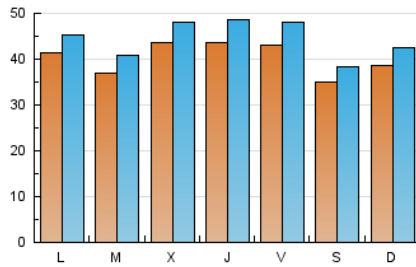

1. Cifras totales y promedios (Nacional)

MES - AÑO	NAVEGADORES UNICOS	VISITAS	PAGINAS
Diciembre - 2019	86.687	137.565	292.369
PROMEDIO DIARIO	4.020	4.438	9.431
PROMEDIO LUNES-VIERNES	4.150	4.590	9.477
PROMEDIO SABADO-DOMINGO	3.702	4.065	9.320
PAGINAS / VISITAS	2,13		
DURACION MEDIA VISITAS	0:03:49		
DURACION MEDIA PAGINAS	0:03:23		

2. Secciones (Nacional)

	PAGINAS	%
HOME	19.403	6.64 %
RESTO	272.966	93.36 %

3. Por día del mes (Nacional)

Día	N. únicos	Visitas	Páginas	Día	N. únicos	Visitas	Páginas	Día	N. únicos	Visitas	Páginas
1	3.754	4.211	13.661	11	5.182	5.621	11.528	21	3.568	3.974	7.783
2	4.303	4.727	10.983	12	5.602	6.236	12.228	22	4.028	4.384	9.147
3	4.301	4.795	10.573	13	5.237	5.790	11.405	23	3.978	4.392	8.694
4	5.156	5.677	11.686	14	3.925	4.261	8.520	24	3.102	3.372	6.204
5	4.000	4.577	9.319	15	4.522	4.932	11.382	25	1.998	2.145	4.196
6	3.009	3.307	7.012	16	4.199	4.565	9.362	26	3.587	3.940	8.605
7	2.921	3.140	7.010	17	4.439	4.919	9.859	27	4.175	4.684	10.076
8	3.169	3.429	7.239	18	5.138	5.795	11.376	28	3.598	3.985	9.013
9	4.741	5.214	12.069	19	4.264	4.722	8.778	29	3.834	4.265	10.127
10	4.467	4.882	10.075	20	4.815	5.459	11.115	30	3.428	3.756	8.154
								31	2.189	2.409	5.190

4. Gráficas (Nacional)

4.1 Por día de la semana (promedio)

N. únicos / Visitas (x 100)

Páginas (x 100)

4.2 Por franja horaria (promedio)

Visitas (x 1000)

Páginas (x 1000)

4.3 Por meses