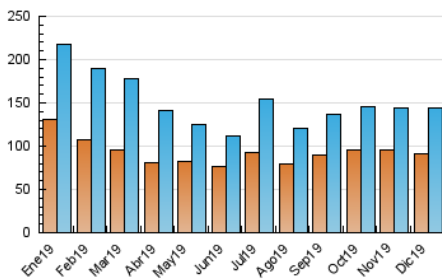

4.3 Por meses

N. únicos / Visitas (x 1000)