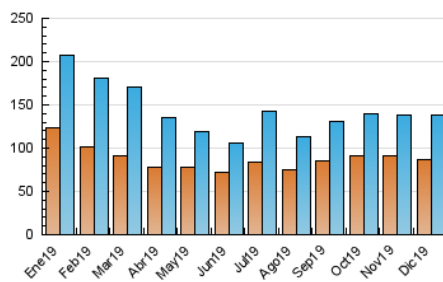

2. Secciones (Nacional)

	PAGINAS	%
HOME	19.403	6.64 %
RESTO	272.966	93.36 %

3. Por día del mes (Nacional)

Día	N. únicos	Visitas	Páginas	Día	N. únicos	Visitas	Páginas	Día	N. únicos	Visitas	Páginas
1	3.754	4.211	13.661	11	5.182	5.621	11.528	21	3.568	3.974	7.783
2	4.303	4.727	10.983	12	5.602	6.236	12.228	22	4.028	4.384	9.147
3	4.301	4.795	10.573	13	5.237	5.790	11.405	23	3.978	4.392	8.694
4	5.156	5.677	11.686	14	3.925	4.261	8.520	24	3.102	3.372	6.204
5	4.000	4.577	9.319	15	4.522	4.932	11.382	25	1.998	2.145	4.196
6	3.009	3.307	7.012	16	4.199	4.565	9.362	26	3.587	3.940	8.605
7	2.921	3.140	7.010	17	4.439	4.919	9.859	27	4.175	4.684	10.076
8	3.169	3.429	7.239	18	5.138	5.795	11.376	28	3.598	3.985	9.013
9	4.741	5.214	12.069	19	4.264	4.722	8.778	29	3.834	4.265	10.127
10	4.467	4.882	10.075	20	4.815	5.459	11.115	30	3.428	3.756	8.154
								31	2.189	2.409	5.190

4. Gráficas (Nacional)

4.1 Por día de la semana (promedio)

N. únicos / Visitas (x 100)

Páginas (x 100)

4.2 Por franja horaria (promedio)

Visitas (x 1000)

Páginas (x 1000)

4.3 Por meses

N. únicos / Visitas (x 1000)

Páginas (x 1000)

5. Observaciones

Este Medio Electrónico de Comunicación ha sido medido por la herramienta Google Analytics de Google

6. Definiciones básicas (Para más información ver Normas Técnicas para el Control de los Medios Electrónicos de Comunicación)

Visita:

Una secuencia ininterrumpida de páginas servidas a un usuario válido. Si dicho usuario no realiza peticiones de páginas en un periodo de tiempo (30 min) la siguiente petición constituirá el inicio de una nueva visita.