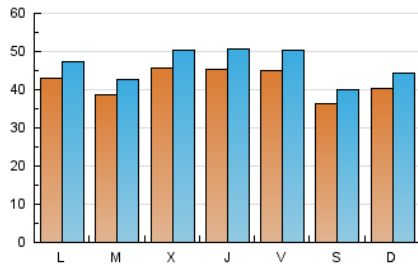

1. Cifras totales y promedios (Nacional e Internacional)

MES - AÑO	NAVEGADORES UNICOS	VISITAS	PAGINAS
Diciembre - 2019	90.760	143.547	304.861
PROMEDIO DIARIO	4.198	4.631	9.834
PROMEDIO LUNES-VIERNES	4.337	4.794	9.901
PROMEDIO SABADO-DOMINGO	3.856	4.230	9.670
PAGINAS / VISITAS	2,12		
DURACION MEDIA VISITAS	0:03:48		
DURACION MEDIA PAGINAS	0:03:23		

2. Secciones (Nacional e Internacional)

	PAGINAS	%
HOME	20.572	6.75 %
RESTO	284.289	93.25 %

3. Por día del mes (Nacional e Internacional)

Día	N. únicos	Visitas	Páginas	Día	N. únicos	Visitas	Páginas	Día	N. únicos	Visitas	Páginas
1	3.926	4.400	14.211	11	5.484	5.942	12.056	21	3.715	4.127	8.022
2	4.478	4.914	11.428	12	5.841	6.502	12.786	22	4.220	4.590	9.648
3	4.482	5.004	11.056	13	5.507	6.095	11.942	23	4.109	4.531	8.946
4	5.366	5.906	12.167	14	4.078	4.424	8.817	24	3.199	3.473	6.394
5	4.186	4.791	9.758	15	4.705	5.135	11.788	25	2.080	2.230	4.361
6	3.147	3.451	7.391	16	4.351	4.731	9.704	26	3.722	4.087	8.920
7	3.069	3.292	7.300	17	4.643	5.144	10.331	27	4.335	4.865	10.667
8	3.278	3.551	7.489	18	5.354	6.041	11.898	28	3.736	4.136	9.298
9	4.960	5.447	12.704	19	4.447	4.922	9.107	29	3.977	4.419	10.459
10	4.691	5.120	10.541	20	5.071	5.734	11.620	30	3.683	4.020	8.636
								31	2.288	2.523	5.416

4. Gráficas (Nacional e Internacional)

4.1 Por día de la semana (promedio)

N. únicos / Visitas (x 100)

Páginas (x 100)

4.2 Por franja horaria (promedio)

Visitas (x 1000)

Páginas (x 1000)

4.3 Por meses