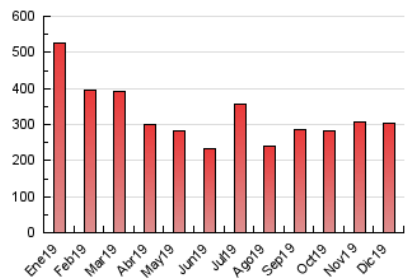

Páginas (x 1000)