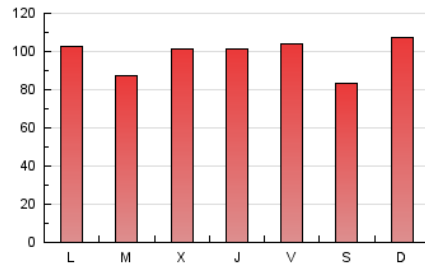

1. Cifras totales y promedios (Nacional e Internacional)

MES - AÑO	NAVEGADORES UNICOS	VISITAS	PAGINAS
Diciembre - 2019	90.760	143.547	304.861
PROMEDIO DIARIO	4.198	4.631	9.834
PROMEDIO LUNES-VIERNES	4.337	4.794	9.901
PROMEDIO SABADO-DOMINGO	3.856	4.230	9.670
PAGINAS / VISITAS	2,12		
DURACION MEDIA VISITAS	0:03:48		
DURACION MEDIA PAGINAS	0:03:23		

2. Secciones (Nacional e Internacional)

	PAGINAS	%
HOME	20.572	6.75 %
RESTO	284.289	93.25 %

3. Por día del mes (Nacional e Internacional)

Día	N. únicos	Visitas	Páginas	Día	N. únicos	Visitas	Páginas	Día	N. únicos	Visitas	Páginas
1	3.926	4.400	14.211	11	5.484	5.942	12.056	21	3.715	4.127	8.022
2	4.478	4.914	11.428	12	5.841	6.502	12.786	22	4.220	4.590	9.648
3	4.482	5.004	11.056	13	5.507	6.095	11.942	23	4.109	4.531	8.946
4	5.366	5.906	12.167	14	4.078	4.424	8.817	24	3.199	3.473	6.394
5	4.186	4.791	9.758	15	4.705	5.135	11.788	25	2.080	2.230	4.361
6	3.147	3.451	7.391	16	4.351	4.731	9.704	26	3.722	4.087	8.920
7	3.069	3.292	7.300	17	4.643	5.144	10.331	27	4.335	4.865	10.667
8	3.278	3.551	7.489	18	5.354	6.041	11.898	28	3.736	4.136	9.298
9	4.960	5.447	12.704	19	4.447	4.922	9.107	29	3.977	4.419	10.459
10	4.691	5.120	10.541	20	5.071	5.734	11.620	30	3.683	4.020	8.636
								31	2.288	2.523	5.416

4. Gráficas (Nacional e Internacional)

4.1 Por día de la semana (promedio)

N. únicos / Visitas (x 100)

Páginas (x 100)

4.2 Por franja horaria (promedio)

Visitas (x 1000)

Páginas (x 1000)

4.3 Por meses