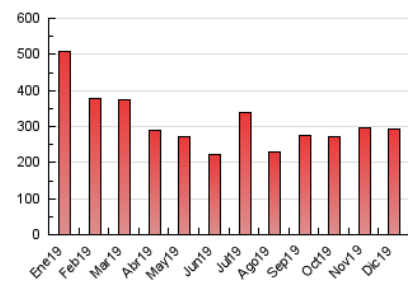

Páginas (x 1000)