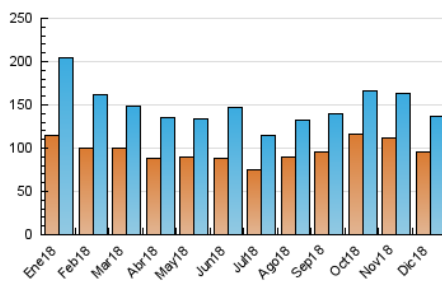

4.3 Por meses

N. únicos / Visitas (x 1000)