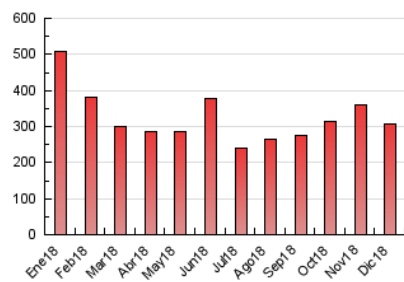

Páginas (x 1000)