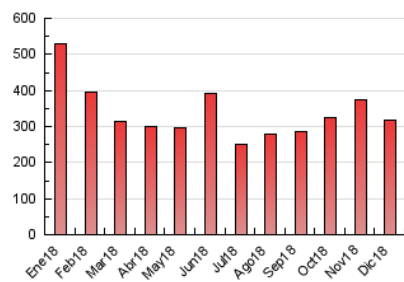

Páginas (x 1000)