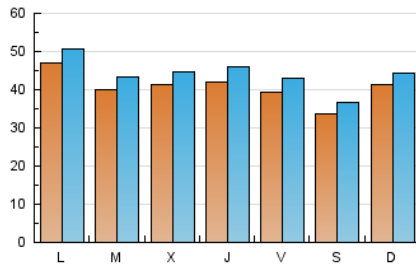

1. Cifras totales y promedios (Nacional e Internacional)

MES - AÑO	NAVEGADORES UNICOS	VISITAS	PAGINAS
Diciembre - 2018	95.722	136.675	319.072
PROMEDIO DIARIO	4.068	4.409	10.293
PROMEDIO LUNES-VIERNES	4.222	4.579	10.568
PROMEDIO SABADO-DOMINGO	3.745	4.053	9.714
PAGINAS / VISITAS	2,33		
DURACION MEDIA VISITAS	0:03:34		
DURACION MEDIA PAGINAS	0:02:41		

2. Secciones (Nacional e Internacional)

	PAGINAS	%
HOME	18.944	5.94 %
RESTO	300.128	94.06 %

3. Por día del mes (Nacional e Internacional)

Día	N. únicos	Visitas	Páginas	Día	N. únicos	Visitas	Páginas	Día	N. únicos	Visitas	Páginas
1	3.683	4.023	9.763	11	4.662	4.975	11.291	21	3.883	4.278	10.157
2	3.737	4.031	10.303	12	4.893	5.198	11.064	22	3.517	3.849	9.978
3	4.563	4.942	12.592	13	5.106	5.459	12.148	23	5.139	5.541	12.226
4	5.024	5.405	13.056	14	4.782	5.175	13.963	24	3.987	4.372	9.176
5	5.286	5.713	11.922	15	3.266	3.512	8.571	25	2.175	2.385	4.984
6	4.160	4.552	10.279	16	3.699	3.970	10.329	26	2.574	2.818	6.830
7	3.674	3.977	9.062	17	4.878	5.232	14.101	27	3.490	3.865	9.247
8	3.230	3.471	7.781	18	4.166	4.597	11.727	28	3.434	3.785	8.861
9	4.190	4.475	10.599	19	3.816	4.177	9.399	29	3.124	3.441	7.820
10	4.424	4.830	11.655	20	4.088	4.484	11.095	30	3.862	4.213	9.766
								31	5.603	5.930	9.327

4. Gráficas (Nacional e Internacional)

4.1 Por día de la semana (promedio)

N. únicos / Visitas (x 100)

Páginas (x 100)

4.2 Por franja horaria (promedio)

Visitas (x 1000)

Páginas (x 1000)

4.3 Por meses