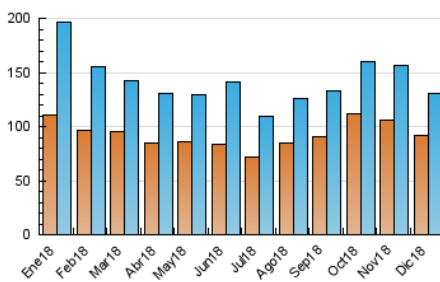

4.3 Por meses

N. únicos / Visitas (x 1000)