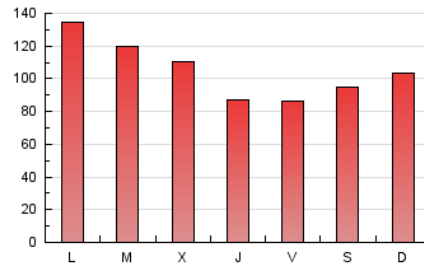

1. Cifras totales y promedios (Nacional e Internacional)

MES - AÑO	NAVEGADORES UNICOS	VISITAS	PAGINAS
Diciembre - 2017	89.982	144.857	323.183
PROMEDIO DIARIO	4.177	4.673	10.425
PROMEDIO LUNES-VIERNES	4.411	4.939	10.651
PROMEDIO SABADO-DOMINGO	3.686	4.115	9.951
PAGINAS / VISITAS	2,23		
DURACION MEDIA VISITAS	0:02:02		
DURACION MEDIA PAGINAS	0:01:39		

2. Secciones (Nacional e Internacional)

	PAGINAS	%
HOME	18.932	5.86 %
RESTO	304.251	94.14 %

3. Por día del mes (Nacional e Internacional)

Día	N. únicos	Visitas	Páginas	Día	N. únicos	Visitas	Páginas	Día	N. únicos	Visitas	Páginas
1	4.075	4.534	8.508	11	4.107	4.574	10.110	21	3.862	4.303	8.240
2	3.230	3.586	7.545	12	6.040	6.657	12.895	22	2.410	2.720	6.527
3	5.233	5.872	18.637	13	4.979	5.486	10.113	23	3.536	3.952	7.954
4	11.166	12.500	27.402	14	4.680	5.203	9.756	24	2.284	2.523	5.115
5	6.656	7.398	15.333	15	4.505	5.053	10.073	25	1.539	1.731	3.806
6	4.886	5.476	12.443	16	4.911	5.418	14.741	26	2.867	3.216	7.789
7	3.565	4.011	8.845	17	4.661	5.211	12.729	27	4.475	5.090	11.160
8	3.413	3.790	7.989	18	4.932	5.563	12.519	28	3.149	3.542	7.967
9	3.474	3.846	8.173	19	4.494	5.073	11.847	29	3.076	3.507	10.009
10	4.132	4.637	9.519	20	3.761	4.283	10.345	30	3.201	3.635	9.195
								31	2.193	2.467	5.899

4. Gráficas (Nacional e Internacional)

4.1 Por día de la semana (promedio)

N. únicos / Visitas (x 100)

Páginas (x 100)

4.2 Por franja horaria (promedio)

Visitas (x 1000)

Páginas (x 1000)

4.3 Por meses