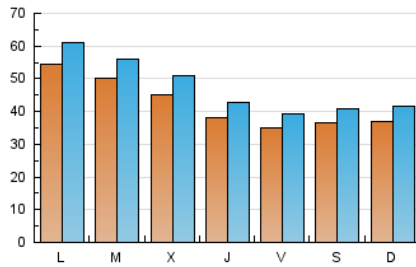

1. Cifras totales y promedios (Nacional e Internacional)

MES - AÑO	NAVEGADORES UNICOS	VISITAS	PAGINAS
Diciembre - 2017	89.982	144.857	323.183
PROMEDIO DIARIO	4.177	4.673	10.425
PROMEDIO LUNES-VIERNES	4.411	4.939	10.651
PROMEDIO SABADO-DOMINGO	3.686	4.115	9.951
PAGINAS / VISITAS	2,23		
DURACION MEDIA VISITAS	0:02:02		
DURACION MEDIA PAGINAS	0:01:39		

2. Secciones (Nacional e Internacional)

	PAGINAS	%
HOME	18.932	5.86 %
RESTO	304.251	94.14 %

3. Por día del mes (Nacional e Internacional)

Día	N. únicos	Visitas	Páginas	Día	N. únicos	Visitas	Páginas	Día	N. únicos	Visitas	Páginas
1	4.075	4.534	8.508	11	4.107	4.574	10.110	21	3.862	4.303	8.240
2	3.230	3.586	7.545	12	6.040	6.657	12.895	22	2.410	2.720	6.527
3	5.233	5.872	18.637	13	4.979	5.486	10.113	23	3.536	3.952	7.954
4	11.166	12.500	27.402	14	4.680	5.203	9.756	24	2.284	2.523	5.115
5	6.656	7.398	15.333	15	4.505	5.053	10.073	25	1.539	1.731	3.806
6	4.886	5.476	12.443	16	4.911	5.418	14.741	26	2.867	3.216	7.789
7	3.565	4.011	8.845	17	4.661	5.211	12.729	27	4.475	5.090	11.160
8	3.413	3.790	7.989	18	4.932	5.563	12.519	28	3.149	3.542	7.967
9	3.474	3.846	8.173	19	4.494	5.073	11.847	29	3.076	3.507	10.009
10	4.132	4.637	9.519	20	3.761	4.283	10.345	30	3.201	3.635	9.195
								31	2.193	2.467	5.899

4. Gráficas (Nacional e Internacional)

4.1 Por día de la semana (promedio)

N. únicos / Visitas (x 100)

Páginas (x 100)

4.2 Por franja horaria (promedio)

Visitas (x 1000)

Páginas (x 1000)

4.3 Por meses