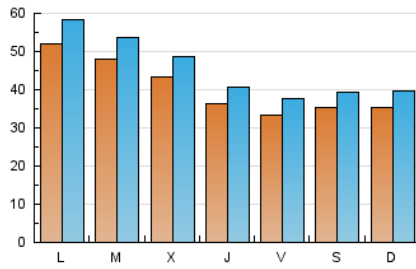

1. Cifras totales y promedios (Nacional)

MES - AÑO	NAVEGADORES UNICOS	VISITAS	PAGINAS
Diciembre - 2017	86.181	138.731	310.004
PROMEDIO DIARIO	4.000	4.475	10.000
PROMEDIO LUNES-VIERNES	4.221	4.725	10.206
PROMEDIO SABADO-DOMINGO	3.536	3.950	9.567
PAGINAS / VISITAS	2,23		
DURACION MEDIA VISITAS	0:02:03		
DURACION MEDIA PAGINAS	0:01:39		

2. Secciones (Nacional)

	PAGINAS	%
HOME	17.957	5.79 %
RESTO	292.047	94.21 %

3. Por día del mes (Nacional)

Día	N. únicos	Visitas	Páginas	Día	N. únicos	Visitas	Páginas	Día	N. únicos	Visitas	Páginas
1	3.899	4.333	8.120	11	3.923	4.364	9.639	21	3.710	4.133	7.932
2	3.083	3.426	7.246	12	5.803	6.403	12.372	22	2.336	2.640	6.412
3	5.027	5.632	17.870	13	4.747	5.226	9.554	23	3.433	3.837	7.778
4	10.692	11.949	26.137	14	4.464	4.967	9.355	24	2.214	2.451	4.987
5	6.313	7.008	14.485	15	4.296	4.825	9.635	25	1.498	1.682	3.687
6	4.607	5.163	11.801	16	4.719	5.204	14.175	26	2.791	3.126	7.627
7	3.355	3.775	8.398	17	4.462	4.993	12.144	27	4.340	4.942	10.912
8	3.240	3.593	7.582	18	4.690	5.303	11.955	28	3.032	3.415	7.757
9	3.312	3.670	7.819	19	4.339	4.899	11.345	29	2.957	3.374	9.668
10	3.932	4.413	9.103	20	3.613	4.114	9.963	30	3.085	3.510	8.950
								31	2.097	2.361	5.596

4. Gráficas (Nacional)

4.1 Por día de la semana (promedio)

N. únicos / Visitas (x 100)

Páginas (x 100)

4.2 Por franja horaria (promedio)

Visitas (x 1000)

Páginas (x 1000)

4.3 Por meses