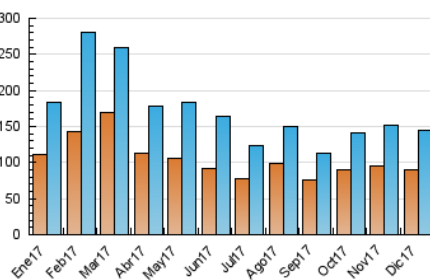

4.3 Por meses

N. únicos / Visitas (x 1000)