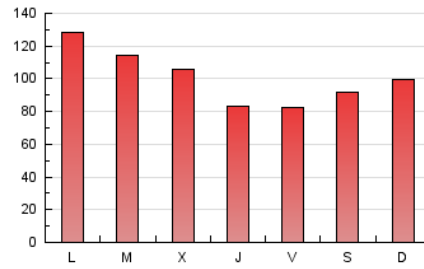

1. Cifras totales y promedios (Nacional)

MES - AÑO	NAVEGADORES UNICOS	VISITAS	PAGINAS
Diciembre - 2017	86.181	138.731	310.004
PROMEDIO DIARIO	4.000	4.475	10.000
PROMEDIO LUNES-VIERNES	4.221	4.725	10.206
PROMEDIO SABADO-DOMINGO	3.536	3.950	9.567
PAGINAS / VISITAS	2,23		
DURACION MEDIA VISITAS	0:02:03		
DURACION MEDIA PAGINAS	0:01:39		

2. Secciones (Nacional)

	PAGINAS	%
HOME	17.957	5.79 %
RESTO	292.047	94.21 %

3. Por día del mes (Nacional)

Día	N. únicos	Visitas	Páginas	Día	N. únicos	Visitas	Páginas	Día	N. únicos	Visitas	Páginas
1	3.899	4.333	8.120	11	3.923	4.364	9.639	21	3.710	4.133	7.932
2	3.083	3.426	7.246	12	5.803	6.403	12.372	22	2.336	2.640	6.412
3	5.027	5.632	17.870	13	4.747	5.226	9.554	23	3.433	3.837	7.778
4	10.692	11.949	26.137	14	4.464	4.967	9.355	24	2.214	2.451	4.987
5	6.313	7.008	14.485	15	4.296	4.825	9.635	25	1.498	1.682	3.687
6	4.607	5.163	11.801	16	4.719	5.204	14.175	26	2.791	3.126	7.627
7	3.355	3.775	8.398	17	4.462	4.993	12.144	27	4.340	4.942	10.912
8	3.240	3.593	7.582	18	4.690	5.303	11.955	28	3.032	3.415	7.757
9	3.312	3.670	7.819	19	4.339	4.899	11.345	29	2.957	3.374	9.668
10	3.932	4.413	9.103	20	3.613	4.114	9.963	30	3.085	3.510	8.950
								31	2.097	2.361	5.596

4. Gráficas (Nacional)

4.1 Por día de la semana (promedio)

N. únicos / Visitas (x 100)

Páginas (x 100)

4.2 Por franja horaria (promedio)

Visitas (x 1000)

Páginas (x 1000)

4.3 Por meses