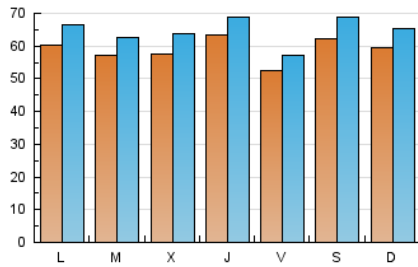

1. Cifras totales y promedios (Nacional e Internacional)

MES - AÑO	NAVEGADORES UNICOS	VISITAS	PAGINAS
Noviembre - 2020	127.115	194.338	473.097
PROMEDIO DIARIO	5.895	6.478	15.770
PROMEDIO LUNES-VIERNES	5.826	6.384	15.580
PROMEDIO SABADO-DOMINGO	6.058	6.696	16.213
PAGINAS / VISITAS	2,43		
DURACION MEDIA VISITAS	0:04:12		
DURACION MEDIA PAGINAS	0:02:56		

2. Secciones (Nacional e Internacional)

	PAGINAS	%
HOME	25.669	5.43 %
RESTO	447.428	94.57 %

3. Por día del mes (Nacional e Internacional)

Día	N. únicos	Visitas	Páginas	Día	N. únicos	Visitas	Páginas	Día	N. únicos	Visitas	Páginas
1	6.892	7.508	15.378	11	4.885	5.331	14.582	21	5.645	6.217	14.074
2	6.269	6.869	14.377	12	4.883	5.353	13.191	22	5.372	5.843	13.462
3	6.413	6.900	14.329	13	5.029	5.425	13.550	23	6.298	6.974	23.415
4	5.663	6.127	12.641	14	4.673	5.114	11.865	24	6.074	6.781	18.295
5	6.941	7.555	16.123	15	4.302	4.688	10.947	25	6.229	6.994	18.412
6	5.809	6.342	14.180	16	4.731	5.224	12.927	26	6.927	7.597	19.428
7	6.087	6.748	16.944	17	5.035	5.415	11.982	27	5.457	5.940	16.400
8	5.467	6.059	14.321	18	6.237	7.062	17.389	28	8.452	9.453	23.500
9	6.608	7.168	17.772	19	6.557	7.073	15.480	29	7.633	8.636	25.428
10	5.398	5.925	14.317	20	4.668	5.096	11.548	30	6.228	6.921	16.840

4. Gráficas (Nacional e Internacional)

4.1 Por día de la semana (promedio)

N. únicos / Visitas (x 100)

Páginas (x 100)

4.2 Por franja horaria (promedio)

Visitas (x 1000)

Páginas (x 1000)

4.3 Por meses