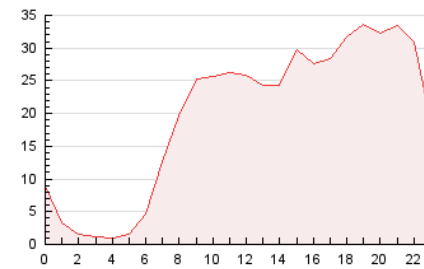

2. Secciones (Nacional e Internacional)

	PAGINAS	%
HOME	25.669	5.43 %
RESTO	447.428	94.57 %

3. Por día del mes (Nacional e Internacional)

Día	N. únicos	Visitas	Páginas	Día	N. únicos	Visitas	Páginas	Día	N. únicos	Visitas	Páginas
1	6.892	7.508	15.378	11	4.885	5.331	14.582	21	5.645	6.217	14.074
2	6.269	6.869	14.377	12	4.883	5.353	13.191	22	5.372	5.843	13.462
3	6.413	6.900	14.329	13	5.029	5.425	13.550	23	6.298	6.974	23.415
4	5.663	6.127	12.641	14	4.673	5.114	11.865	24	6.074	6.781	18.295
5	6.941	7.555	16.123	15	4.302	4.688	10.947	25	6.229	6.994	18.412
6	5.809	6.342	14.180	16	4.731	5.224	12.927	26	6.927	7.597	19.428
7	6.087	6.748	16.944	17	5.035	5.415	11.982	27	5.457	5.940	16.400
8	5.467	6.059	14.321	18	6.237	7.062	17.389	28	8.452	9.453	23.500
9	6.608	7.168	17.772	19	6.557	7.073	15.480	29	7.633	8.636	25.428
10	5.398	5.925	14.317	20	4.668	5.096	11.548	30	6.228	6.921	16.840

4. Gráficas (Nacional e Internacional)

4.1 Por día de la semana (promedio)

N. únicos / Visitas (x 100)

Páginas (x 100)

4.2 Por franja horaria (promedio)

Visitas (x 1000)

Páginas (x 1000)

4.3 Por meses