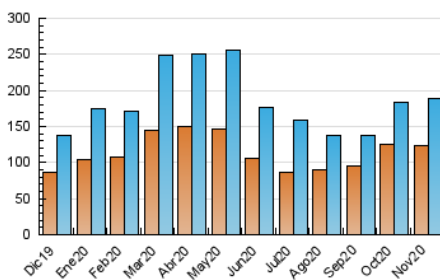

2. Secciones (Nacional)

	PAGINAS	%
HOME	24.668	5.39 %
RESTO	433.147	94.61 %

3. Por día del mes (Nacional)

Día	N. únicos	Visitas	Páginas	Día	N. únicos	Visitas	Páginas	Día	N. únicos	Visitas	Páginas
1	6.679	7.270	14.882	11	4.749	5.179	14.202	21	5.449	5.998	13.669
2	6.088	6.653	13.929	12	4.749	5.207	12.766	22	5.186	5.633	12.920
3	6.221	6.683	13.796	13	4.887	5.271	13.177	23	6.103	6.754	22.630
4	5.490	5.941	12.237	14	4.537	4.972	11.505	24	5.895	6.572	17.656
5	6.715	7.303	15.565	15	4.195	4.574	10.690	25	6.059	6.740	17.791
6	5.631	6.149	13.850	16	4.598	5.071	12.477	26	6.691	7.358	18.776
7	5.933	6.558	16.355	17	4.876	5.240	11.493	27	5.269	5.742	15.956
8	5.314	5.886	13.872	18	6.050	6.836	16.833	28	8.193	9.157	22.850
9	6.413	6.954	17.335	19	6.303	6.818	14.914	29	7.349	8.304	24.506
10	5.256	5.768	13.851	20	4.487	4.899	11.013	30	6.033	6.689	16.319

4. Gráficas (Nacional)

4.1 Por día de la semana (promedio)

N. únicos / Visitas (x 100)

Páginas (x 100)

4.2 Por franja horaria (promedio)

Visitas (x 1000)

Páginas (x 1000)

4.3 Por meses

N. únicos / Visitas (x 1000)

Páginas (x 1000)

5. Observaciones

Este Medio Electrónico de Comunicación ha sido medido por la herramienta Google Analytics de Google

6. Definiciones básicas (Para más información ver Normas Técnicas para el Control de los Medios Electrónicos de Comunicación)

Visita:

Una secuencia ininterrumpida de páginas servidas a un usuario válido. Si dicho usuario no realiza peticiones de páginas en un periodo de tiempo (30 min) la siguiente petición constituirá el inicio de una nueva visita.