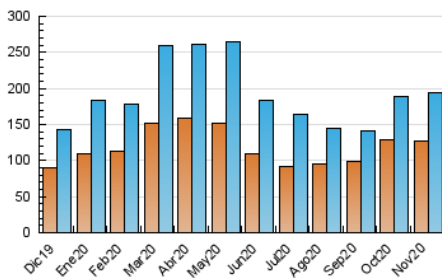

4.3 Por meses

N. únicos / Visitas (x 1000)