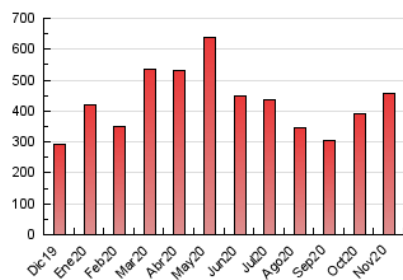

1. Cifras totales y promedios (Nacional)

MES - AÑO	NAVEGADORES UNICOS	VISITAS	PAGINAS
Noviembre - 2020	122.870	188.179	457.815
PROMEDIO DIARIO	5.713	6.273	15.261
PROMEDIO LUNES-VIERNES	5.646	6.182	15.075
PROMEDIO SABADO-DOMINGO	5.871	6.484	15.694
PAGINAS / VISITAS	2,43		
DURACION MEDIA VISITAS	0:04:13		
DURACION MEDIA PAGINAS	0:02:57		

2. Secciones (Nacional)

	PAGINAS	%
HOME	24.668	5.39 %
RESTO	433.147	94.61 %

3. Por día del mes (Nacional)

Día	N. únicos	Visitas	Páginas	Día	N. únicos	Visitas	Páginas	Día	N. únicos	Visitas	Páginas
1	6.679	7.270	14.882	11	4.749	5.179	14.202	21	5.449	5.998	13.669
2	6.088	6.653	13.929	12	4.749	5.207	12.766	22	5.186	5.633	12.920
3	6.221	6.683	13.796	13	4.887	5.271	13.177	23	6.103	6.754	22.630
4	5.490	5.941	12.237	14	4.537	4.972	11.505	24	5.895	6.572	17.656
5	6.715	7.303	15.565	15	4.195	4.574	10.690	25	6.059	6.740	17.791
6	5.631	6.149	13.850	16	4.598	5.071	12.477	26	6.691	7.358	18.776
7	5.933	6.558	16.355	17	4.876	5.240	11.493	27	5.269	5.742	15.956
8	5.314	5.886	13.872	18	6.050	6.836	16.833	28	8.193	9.157	22.850
9	6.413	6.954	17.335	19	6.303	6.818	14.914	29	7.349	8.304	24.506
10	5.256	5.768	13.851	20	4.487	4.899	11.013	30	6.033	6.689	16.319

4. Gráficas (Nacional)

4.1 Por día de la semana (promedio)

N. únicos / Visitas (x 100)

Páginas (x 100)

4.2 Por franja horaria (promedio)

Visitas (x 1000)

Páginas (x 1000)

4.3 Por meses

N. únicos / Visitas (x 1000)

Páginas (x 1000)

5. Observaciones

Este Medio Electrónico de Comunicación ha sido medido por la herramienta Google Analytics de Google

6. Definiciones básicas (Para más información ver Normas Técnicas para el Control de los Medios Electrónicos de Comunicación)