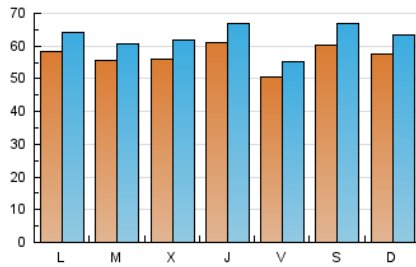

1. Cifras totales y promedios (Nacional)

MES - AÑO	NAVEGADORES UNICOS	VISITAS	PAGINAS
Noviembre - 2020	122.870	188.179	457.815
PROMEDIO DIARIO	5.713	6.273	15.261
PROMEDIO LUNES-VIERNES	5.646	6.182	15.075
PROMEDIO SABADO-DOMINGO	5.871	6.484	15.694
PAGINAS / VISITAS	2,43		
DURACION MEDIA VISITAS	0:04:13		
DURACION MEDIA PAGINAS	0:02:57		

2. Secciones (Nacional)

	PAGINAS	%
HOME	24.668	5.39 %
RESTO	433.147	94.61 %

3. Por día del mes (Nacional)

Día	N. únicos	Visitas	Páginas	Día	N. únicos	Visitas	Páginas	Día	N. únicos	Visitas	Páginas
1	6.679	7.270	14.882	11	4.749	5.179	14.202	21	5.449	5.998	13.669
2	6.088	6.653	13.929	12	4.749	5.207	12.766	22	5.186	5.633	12.920
3	6.221	6.683	13.796	13	4.887	5.271	13.177	23	6.103	6.754	22.630
4	5.490	5.941	12.237	14	4.537	4.972	11.505	24	5.895	6.572	17.656
5	6.715	7.303	15.565	15	4.195	4.574	10.690	25	6.059	6.740	17.791
6	5.631	6.149	13.850	16	4.598	5.071	12.477	26	6.691	7.358	18.776
7	5.933	6.558	16.355	17	4.876	5.240	11.493	27	5.269	5.742	15.956
8	5.314	5.886	13.872	18	6.050	6.836	16.833	28	8.193	9.157	22.850
9	6.413	6.954	17.335	19	6.303	6.818	14.914	29	7.349	8.304	24.506
10	5.256	5.768	13.851	20	4.487	4.899	11.013	30	6.033	6.689	16.319

4. Gráficas (Nacional)

4.1 Por día de la semana (promedio)

N. únicos / Visitas (x 100)

Páginas (x 100)

4.2 Por franja horaria (promedio)

Visitas (x 1000)

Páginas (x 1000)

4.3 Por meses