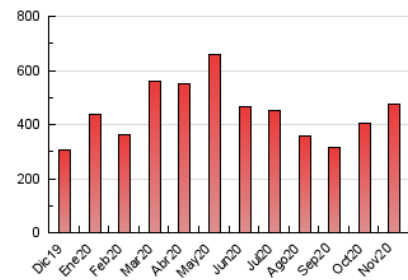

Páginas (x 1000)