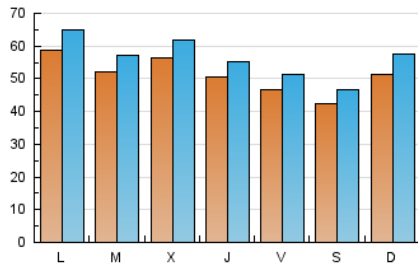

1. Cifras totales y promedios (Nacional e Internacional)

MES - AÑO	NAVEGADORES UNICOS	VISITAS	PAGINAS
Octubre - 2021	121.959	173.357	826.348
PROMEDIO DIARIO	5.071	5.592	26.656
PROMEDIO LUNES-VIERNES	5.254	5.769	27.020
PROMEDIO SABADO-DOMINGO	4.687	5.222	25.892
PAGINAS / VISITAS	4,77		
DURACION MEDIA VISITAS	0:04:29		
DURACION MEDIA PAGINAS	0:01:10		

2. Secciones (Nacional e Internacional)

	PAGINAS	%
HOME	43.780	5.30 %
RESTO	782.568	94.70 %

3. Por día del mes (Nacional e Internacional)

Día	N. únicos	Visitas	Páginas	Día	N. únicos	Visitas	Páginas	Día	N. únicos	Visitas	Páginas
1	4.577	5.281	27.329	11	4.895	5.336	26.096	21	5.897	6.428	30.139
2	4.033	4.631	26.838	12	4.726	5.164	24.272	22	5.651	6.196	26.941
3	6.709	8.243	46.853	13	6.216	6.798	32.047	23	4.679	5.088	23.652
4	4.972	5.642	31.759	14	5.175	5.639	24.349	24	4.725	5.143	24.616
5	4.350	4.794	23.998	15	4.990	5.395	24.002	25	7.133	7.776	36.489
6	4.466	4.960	25.390	16	4.640	5.033	23.445	26	6.226	6.885	31.249
7	4.074	4.441	20.823	17	5.791	6.293	30.594	27	5.964	6.539	29.214
8	3.443	3.746	16.874	18	6.538	7.150	32.728	28	5.019	5.526	23.852
9	3.466	3.804	18.278	19	5.528	5.990	27.125	29	4.593	4.982	22.055
10	4.226	4.590	21.536	20	5.895	6.474	30.695	30	4.457	4.865	22.749
								31	4.143	4.525	20.361

4. Gráficas (Nacional e Internacional)

4.1 Por día de la semana (promedio)

N. únicos / Visitas (x 100)

Páginas (x 100)

4.2 Por franja horaria (promedio)

Visitas_ (x 1000)

Páginas (x 1000)

4.3 Por meses