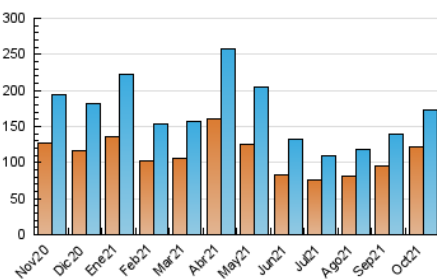

4.3 Por meses

N. únicos / Visitas (x 1000)