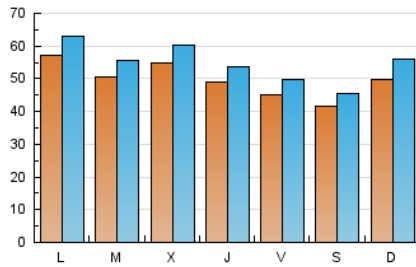

1. Cifras totales y promedios (Nacional)

MES - AÑO	NAVEGADORES UNICOS	VISITAS	PAGINAS
Octubre - 2021	118.847	168.683	805.158
PROMEDIO DIARIO	4.933	5.441	25.973
PROMEDIO LUNES-VIERNES	5.107	5.610	26.347
PROMEDIO SABADO-DOMINGO	4.568	5.088	25.188
PAGINAS / VISITAS	4,77		
DURACION MEDIA VISITAS		0:04:30	
DURACION MEDIA PAGINAS		0:01:10	

2. Secciones (Nacional)

	PAGINAS	%
HOME	42.120	5.23 %
RESTO	763.038	94.77 %

3. Por día del mes (Nacional)

Día	N. únicos	Visitas	Páginas	Día	N. únicos	Visitas	Páginas	Día	N. únicos	Visitas	Páginas
1	4.407	5.098	26.514	11	4.733	5.163	25.491	21	5.735	6.255	29.555
2	3.908	4.477	25.055	12	4.613	5.040	23.752	22	5.486	6.018	26.128
3	6.513	7.991	45.519	13	6.028	6.609	31.322	23	4.565	4.966	23.105
4	4.819	5.467	30.692	14	5.034	5.482	23.848	24	4.630	5.042	24.169
5	4.219	4.648	23.255	15	4.893	5.292	23.648	25	6.901	7.538	35.632
6	4.351	4.826	24.631	16	4.542	4.932	23.095	26	6.053	6.676	30.446
7	3.978	4.335	20.305	17	5.643	6.132	29.887	27	5.797	6.368	28.616
8	3.368	3.663	16.450	18	6.363	6.962	31.857	28	4.906	5.409	23.381
9	3.386	3.717	17.942	19	5.391	5.841	26.519	29	4.475	4.862	21.490
10	4.113	4.468	20.925	20	5.696	6.255	29.749	30	4.349	4.750	22.276
								31	4.034	4.401	19.904

4. Gráficas (Nacional)

4.1 Por día de la semana (promedio)

N. únicos / Visitas (x 100)

Páginas (x 100)

4.2 Por franja horaria (promedio)

Visitas_ (x 1000)

Páginas (x 1000)

4.3 Por meses