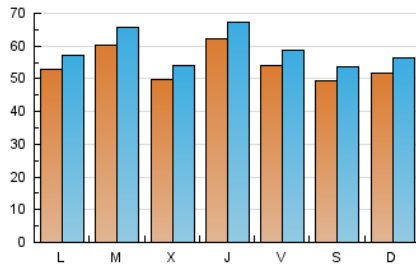

1. Cifras totales y promedios (Nacional)

MES - AÑO	NAVEGADORES UNICOS	VISITAS	PAGINAS
Octubre - 2020	125.281	183.219	392.066
PROMEDIO DIARIO	5.444	5.910	12.647
PROMEDIO LUNES-VIERNES	5.611	6.085	13.043
PROMEDIO SABADO-DOMINGO	5.034	5.483	11.679
PAGINAS / VISITAS	2,14		
DURACION MEDIA VISITAS	0:03:59		
DURACION MEDIA PAGINAS	0:03:30		

2. Secciones (Nacional)

	PAGINAS	%
HOME	21.223	5.41 %
RESTO	370.843	94.59 %

3. Por día del mes (Nacional)

Día	N. únicos	Visitas	Páginas	Día	N. únicos	Visitas	Páginas	Día	N. únicos	Visitas	Páginas
1	4.430	4.750	9.492	11	3.651	3.948	8.920	21	5.086	5.530	11.982
2	4.215	4.509	9.596	12	4.031	4.361	9.757	22	6.935	7.453	14.561
3	4.485	4.839	9.762	13	6.266	6.859	15.714	23	6.124	6.653	12.382
4	5.045	5.421	10.643	14	4.965	5.379	12.732	24	5.427	5.890	12.335
5	4.960	5.343	12.803	15	5.899	6.470	15.196	25	7.755	8.587	17.611
6	4.299	4.641	10.801	16	4.415	4.817	10.483	26	6.691	7.312	15.047
7	4.281	4.592	9.912	17	4.131	4.520	10.357	27	6.459	7.093	14.468
8	6.798	7.353	15.970	18	4.197	4.541	10.804	28	5.654	6.113	12.085
9	4.799	5.239	12.672	19	5.539	5.924	12.225	29	7.031	7.527	15.048
10	4.247	4.628	10.259	20	7.084	7.743	16.299	30	7.484	8.207	17.729
								31	6.366	6.977	14.421

4. Gráficas (Nacional)

4.1 Por día de la semana (promedio)

N. únicos / Visitas (x 100)

Páginas (x 100)

4.2 Por franja horaria (promedio)

Visitas (x 1000)

Páginas (x 1000)

4.3 Por meses