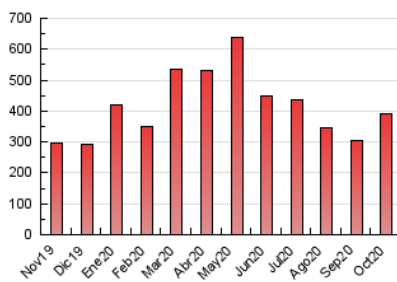

Páginas (x 1000)