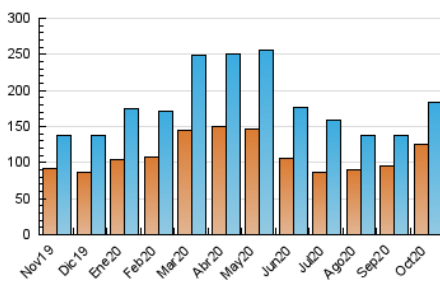

4.3 Por meses

N. únicos / Visitas (x 1000)