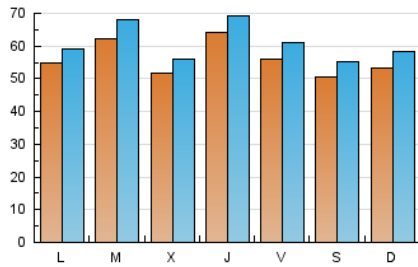

1. Cifras totales y promedios (Nacional e Internacional)

MES - AÑO	NAVEGADORES UNICOS	VISITAS	PAGINAS
Octubre - 2020	129.676	189.249	405.067
PROMEDIO DIARIO	5.624	6.105	13.067
PROMEDIO LUNES-VIERNES	5.801	6.289	13.476
PROMEDIO SABADO-DOMINGO	5.191	5.656	12.067
PAGINAS / VISITAS	2,14		
DURACION MEDIA VISITAS	0:03:59		
DURACION MEDIA PAGINAS	0:03:29		

2. Secciones (Nacional e Internacional)

	PAGINAS	%
HOME	22.081	5.45 %
RESTO	382.986	94.55 %

3. Por día del mes (Nacional e Internacional)

Día	N. únicos	Visitas	Páginas	Día	N. únicos	Visitas	Páginas	Día	N. únicos	Visitas	Páginas
1	4.571	4.905	9.921	11	3.791	4.102	9.246	21	5.331	5.791	12.501
2	4.317	4.619	9.898	12	4.175	4.513	10.114	22	7.156	7.698	14.986
3	4.642	5.010	10.195	13	6.492	7.073	16.155	23	6.452	6.985	12.976
4	5.192	5.575	10.983	14	5.106	5.532	13.115	24	5.578	6.052	12.749
5	5.103	5.507	13.260	15	6.079	6.698	15.656	25	8.063	8.912	18.236
6	4.416	4.764	11.184	16	4.561	4.975	10.855	26	6.945	7.601	15.670
7	4.404	4.726	10.160	17	4.237	4.641	10.665	27	6.631	7.290	14.933
8	7.043	7.599	16.403	18	4.319	4.669	11.056	28	5.817	6.290	12.437
9	4.956	5.408	13.097	19	5.697	6.096	12.604	29	7.276	7.794	15.563
10	4.367	4.764	10.643	20	7.362	8.023	16.805	30	7.723	8.460	18.174
								31	6.532	7.177	14.827

4. Gráficas (Nacional e Internacional)

4.1 Por día de la semana (promedio)

N. únicos / Visitas (x 100)

Páginas (x 100)

4.2 Por franja horaria (promedio)

Visitas (x 1000)

Páginas (x 1000)

4.3 Por meses