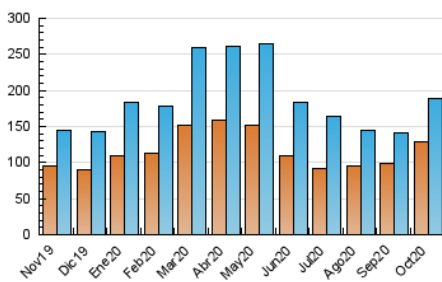

4.3 Por meses

N. únicos / Visitas (x 1000)