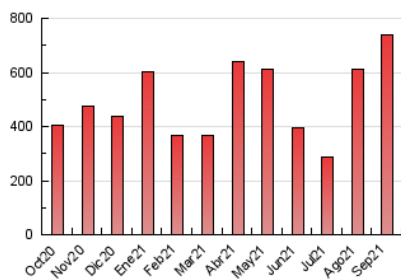

Páginas (x 1000)