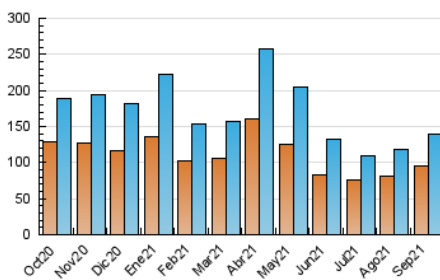

4.3 Por meses

N. únicos / Visitas (x 1000)