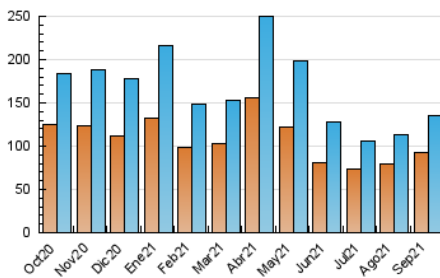

4.3 Por meses

N. únicos / Visitas (x 1000)