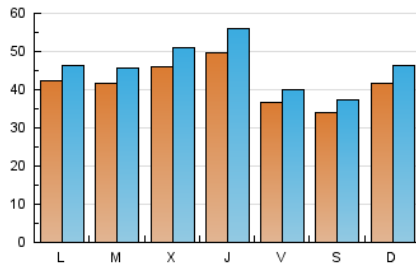

1. Cifras totales y promedios (Nacional e Internacional)

MES - AÑO	NAVEGADORES UNICOS	VISITAS	PAGINAS
Septiembre - 2021	95.797	139.633	737.241
PROMEDIO DIARIO	4.209	4.654	24.575
PROMEDIO LUNES-VIERNES	4.362	4.827	25.673
PROMEDIO SABADO-DOMINGO	3.787	4.180	21.554
PAGINAS / VISITAS	5,28		
DURACION MEDIA VISITAS	0:04:52		
DURACION MEDIA PAGINAS	0:01:07		

2. Secciones (Nacional e Internacional)

	PAGINAS	%
HOME	44.925	6.09 %
RESTO	692.316	93.91 %

3. Por día del mes (Nacional e Internacional)

Día	N. únicos	Visitas	Páginas	Día	N. únicos	Visitas	Páginas	Día	N. únicos	Visitas	Páginas
1	3.427	3.820	21.701	11	3.187	3.541	19.358	21	4.889	5.385	34.439
2	3.077	3.403	18.399	12	6.130	6.904	34.386	22	4.669	5.201	28.839
3	3.140	3.436	17.173	13	4.550	4.999	26.364	23	4.324	4.796	24.188
4	4.259	4.651	20.677	14	4.556	4.964	26.618	24	3.851	4.151	20.491
5	2.750	3.058	15.479	15	4.421	4.914	25.465	25	2.900	3.184	17.118
6	3.045	3.359	17.078	16	4.700	5.189	24.877	26	4.244	4.639	26.038
7	3.260	3.583	20.245	17	3.744	4.076	20.668	27	4.598	5.058	26.983
8	5.459	5.870	30.026	18	3.273	3.575	19.138	28	3.935	4.307	22.655
9	6.875	7.691	40.109	19	3.556	3.887	20.237	29	5.020	5.687	30.740
10	3.953	4.343	22.149	20	4.696	5.100	31.103	30	5.782	6.862	34.500

4. Gráficas (Nacional e Internacional)

4.1 Por día de la semana (promedio)

N. únicos / Visitas (x 100)

Páginas (x 100)

4.2 Por franja horaria (promedio)

Visitas_ (x 1000)

Páginas (x 1000)

4.3 Por meses