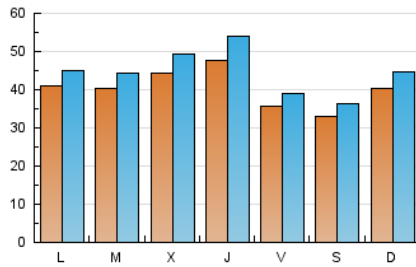

1. Cifras totales y promedios (Nacional)

MES - AÑO	NAVEGADORES UNICOS	VISITAS	PAGINAS
Septiembre - 2021	92.554	135.305	718.336
PROMEDIO DIARIO	4.077	4.510	23.945
PROMEDIO LUNES-VIERNES	4.222	4.675	24.994
PROMEDIO SABADO-DOMINGO	3.679	4.056	21.059
PAGINAS / VISITAS	5,31		
DURACION MEDIA VISITAS	0:04:53		
DURACION MEDIA PAGINAS	0:01:07		

2. Secciones (Nacional)

	PAGINAS	%
HOME	43.480	6.05 %
RESTO	674.856	93.95 %

3. Por día del mes (Nacional)

Día	N. únicos	Visitas	Páginas	Día	N. únicos	Visitas	Páginas	Día	N. únicos	Visitas	Páginas
1	3.295	3.682	21.035	11	3.086	3.425	18.794	21	4.747	5.232	33.539
2	2.998	3.317	17.953	12	5.935	6.646	33.332	22	4.535	5.051	28.121
3	3.047	3.334	16.705	13	4.370	4.805	25.518	23	4.189	4.645	23.640
4	4.158	4.542	20.337	14	4.395	4.788	25.786	24	3.765	4.059	20.083
5	2.672	2.970	15.141	15	4.267	4.746	24.968	25	2.810	3.091	16.699
6	2.970	3.282	16.754	16	4.512	4.986	24.071	26	4.127	4.513	25.508
7	3.175	3.495	19.909	17	3.641	3.968	20.141	27	4.461	4.912	26.249
8	5.243	5.642	29.057	18	3.185	3.485	18.809	28	3.815	4.175	21.963
9	6.619	7.421	38.974	19	3.456	3.778	19.848	29	4.854	5.501	29.753
10	3.832	4.215	21.645	20	4.563	4.953	30.370	30	5.598	6.646	33.634

4. Gráficas (Nacional)

4.1 Por día de la semana (promedio)

N. únicos / Visitas (x 100)

Páginas (x 100)

4.2 Por franja horaria (promedio)

Visitas_ (x 1000)

Páginas (x 1000)

4.3 Por meses