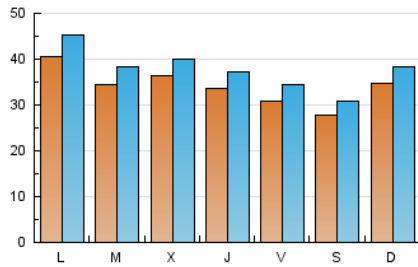

4. Gráficas (Nacional e Internacional)

4.1 Por día de la semana (promedio)

N. únicos / Visitas (x 100)