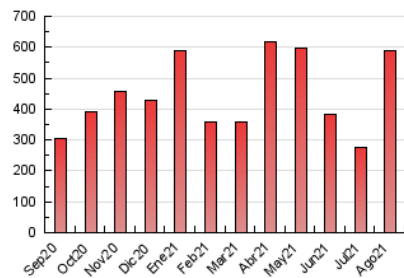

#### 3. Por día del mes (Nacional)

Día	N. únicos	Visitas	Páginas	Día	N. únicos	Visitas	Páginas	Día	N. únicos	Visitas	Páginas
1	3.869	4.241	11.109	11	3.454	3.776	19.824	21	2.467	2.754	14.000
2	4.658	5.165	14.503	12	2.873	3.170	17.674	22	3.033	3.372	17.883
3	3.331	3.710	17.382	13	2.679	2.986	17.345	23	3.150	3.499	17.613
4	3.569	3.990	22.472	14	2.674	2.957	15.374	24	3.269	3.661	19.107
5	3.248	3.582	19.550	15	3.190	3.532	19.589	25	3.003	3.311	16.575
6	3.714	4.133	25.432	16	3.700	4.091	22.401	26	3.668	4.062	21.007
7	3.207	3.590	20.655	17	3.457	3.873	22.966	27	2.919	3.285	16.931
8	3.727	4.127	22.182	18	3.978	4.401	26.307	28	2.406	2.685	13.377
9	4.489	4.983	24.106	19	3.180	3.567	20.032	29	2.982	3.293	18.495
10	3.418	3.786	20.070	20	2.548	2.859	15.119	30	3.592	4.047	22.989
								31	3.071	3.424	18.491

4. Gráficas (Nacional)

4.1 Por día de la semana (promedio)

N. únicos / Visitas (x 100)

Páginas (x 100)

4.2 Por franja horaria (promedio)

Visitas\_\_ (x 1000)

Páginas (x 1000)

4.3 Por meses

N. únicos / Visitas (x 1000)

Páginas (x 1000)