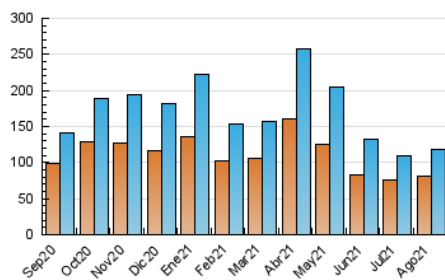

### 3. Por día del mes (Nacional e Internacional)

Día	N. únicos	Visitas	Páginas	Día	N. únicos	Visitas	Páginas	Día	N. únicos	Visitas	Páginas
1	3.978	4.359	11.453	11	3.587	3.926	20.572	21	2.546	2.841	14.370
2	4.823	5.358	15.110	12	2.971	3.278	18.213	22	3.136	3.482	18.422
3	3.461	3.842	17.859	13	2.800	3.127	18.325	23	3.274	3.630	18.135
4	3.684	4.115	22.962	14	2.778	3.072	15.989	24	3.382	3.790	19.688
5	3.348	3.691	20.010	15	3.305	3.669	20.316	25	3.083	3.396	16.980
6	3.867	4.306	26.410	16	3.835	4.242	23.208	26	3.817	4.225	21.718
7	3.319	3.712	21.314	17	3.617	4.045	24.054	27	3.021	3.397	17.428
8	3.896	4.317	23.037	18	4.156	4.596	27.278	28	2.468	2.750	13.702
9	4.649	5.163	24.870	19	3.288	3.682	20.525	29	3.065	3.392	19.064
10	3.537	3.917	20.643	20	2.626	2.947	15.572	30	3.719	4.194	23.681
								31	3.189	3.558	19.059

4. Gráficas (Nacional e Internacional)

4.1 Por día de la semana (promedio)

N. únicos / Visitas (x 100)

Páginas (x 100)

4.2 Por franja horaria (promedio)

Visitas (x 1000)

Páginas (x 1000)

4.3 Por meses

N. únicos / Visitas (x 1000)

Páginas (x 1000)