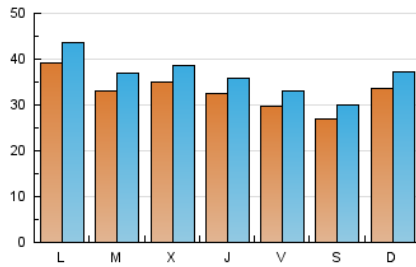

4. Gráficas (Nacional)

4.1 Por día de la semana (promedio)

N. únicos / Visitas (x 100)