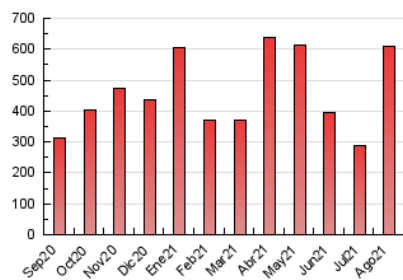

### 3. Por día del mes (Nacional e Internacional)

Día	N. únicos	Visitas	Páginas	Día	N. únicos	Visitas	Páginas	Día	N. únicos	Visitas	Páginas
1	3.978	4.359	11.453	11	3.587	3.926	20.572	21	2.546	2.841	14.370
2	4.823	5.358	15.110	12	2.971	3.278	18.213	22	3.136	3.482	18.422
3	3.461	3.842	17.859	13	2.800	3.127	18.325	23	3.274	3.630	18.135
4	3.684	4.115	22.962	14	2.778	3.072	15.989	24	3.382	3.790	19.688
5	3.348	3.691	20.010	15	3.305	3.669	20.316	25	3.083	3.396	16.980
6	3.867	4.306	26.410	16	3.835	4.242	23.208	26	3.817	4.225	21.718
7	3.319	3.712	21.314	17	3.617	4.045	24.054	27	3.021	3.397	17.428
8	3.896	4.317	23.037	18	4.156	4.596	27.278	28	2.468	2.750	13.702
9	4.649	5.163	24.870	19	3.288	3.682	20.525	29	3.065	3.392	19.064
10	3.537	3.917	20.643	20	2.626	2.947	15.572	30	3.719	4.194	23.681
								31	3.189	3.558	19.059

4. Gráficas (Nacional e Internacional)

4.1 Por día de la semana (promedio)

N. únicos / Visitas (x 100)

Páginas (x 100)

4.2 Por franja horaria (promedio)

Visitas (x 1000)

Páginas (x 1000)

4.3 Por meses

N. únicos / Visitas (x 1000)

Páginas (x 1000)