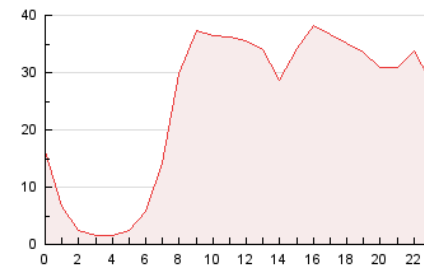

#### 3. Por día del mes (Nacional)

Día	N. únicos	Visitas	Páginas	Día	N. únicos	Visitas	Páginas	Día	N. únicos	Visitas	Páginas
1	3.869	4.241	11.109	11	3.454	3.776	19.824	21	2.467	2.754	14.000
2	4.658	5.165	14.503	12	2.873	3.170	17.674	22	3.033	3.372	17.883
3	3.331	3.710	17.382	13	2.679	2.986	17.345	23	3.150	3.499	17.613
4	3.569	3.990	22.472	14	2.674	2.957	15.374	24	3.269	3.661	19.107
5	3.248	3.582	19.550	15	3.190	3.532	19.589	25	3.003	3.311	16.575
6	3.714	4.133	25.432	16	3.700	4.091	22.401	26	3.668	4.062	21.007
7	3.207	3.590	20.655	17	3.457	3.873	22.966	27	2.919	3.285	16.931
8	3.727	4.127	22.182	18	3.978	4.401	26.307	28	2.406	2.685	13.377
9	4.489	4.983	24.106	19	3.180	3.567	20.032	29	2.982	3.293	18.495
10	3.418	3.786	20.070	20	2.548	2.859	15.119	30	3.592	4.047	22.989
								31	3.071	3.424	18.491

4. Gráficas (Nacional)

4.1 Por día de la semana (promedio)

N. únicos / Visitas (x 100)

Páginas (x 100)

4.2 Por franja horaria (promedio)

Visitas\_\_ (x 1000)

Páginas (x 1000)

4.3 Por meses