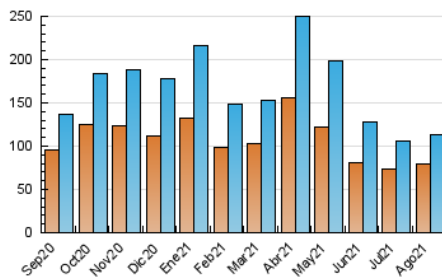

#### 3. Por día del mes (Nacional)

Día	N. únicos	Visitas	Páginas	Día	N. únicos	Visitas	Páginas	Día	N. únicos	Visitas	Páginas
1	3.869	4.241	11.109	11	3.454	3.776	19.824	21	2.467	2.754	14.000
2	4.658	5.165	14.503	12	2.873	3.170	17.674	22	3.033	3.372	17.883
3	3.331	3.710	17.382	13	2.679	2.986	17.345	23	3.150	3.499	17.613
4	3.569	3.990	22.472	14	2.674	2.957	15.374	24	3.269	3.661	19.107
5	3.248	3.582	19.550	15	3.190	3.532	19.589	25	3.003	3.311	16.575
6	3.714	4.133	25.432	16	3.700	4.091	22.401	26	3.668	4.062	21.007
7	3.207	3.590	20.655	17	3.457	3.873	22.966	27	2.919	3.285	16.931
8	3.727	4.127	22.182	18	3.978	4.401	26.307	28	2.406	2.685	13.377
9	4.489	4.983	24.106	19	3.180	3.567	20.032	29	2.982	3.293	18.495
10	3.418	3.786	20.070	20	2.548	2.859	15.119	30	3.592	4.047	22.989
								31	3.071	3.424	18.491

4. Gráficas (Nacional)

4.1 Por día de la semana (promedio)

N. únicos / Visitas (x 100)

Páginas (x 100)

4.2 Por franja horaria (promedio)

Visitas\_\_ (x 1000)

Páginas (x 1000)

4.3 Por meses

N. únicos / Visitas (x 1000)

Páginas (x 1000)