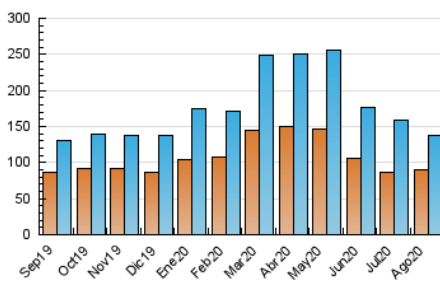

2. Secciones (Nacional)

	PAGINAS	%
HOME	20.383	5.92 %
RESTO	323.891	94.08 %

3. Por día del mes (Nacional)

Día	N. únicos	Visitas	Páginas	Día	N. únicos	Visitas	Páginas	Día	N. únicos	Visitas	Páginas
1	3.261	3.589	9.596	11	4.702	5.233	11.869	21	3.776	4.140	11.306
2	3.569	3.898	9.134	12	3.506	3.921	10.663	22	3.643	3.993	9.769
3	4.868	5.389	17.438	13	3.674	4.076	9.793	23	4.145	4.671	14.820
4	3.645	3.998	11.089	14	4.880	5.508	13.970	24	3.583	3.972	10.008
5	3.219	3.554	9.230	15	3.904	4.235	10.005	25	3.306	3.611	9.621
6	3.550	3.844	8.682	16	4.257	4.679	11.708	26	3.547	3.957	9.470
7	5.961	6.629	15.439	17	7.002	7.876	17.850	27	4.818	5.277	10.885
8	3.386	3.706	8.594	18	4.555	5.011	11.674	28	4.462	4.891	11.527
9	3.695	4.118	10.482	19	4.080	4.464	10.661	29	4.120	4.480	10.918
10	3.671	4.030	9.964	20	3.735	4.097	9.956	30	3.095	3.373	8.560
								31	3.703	4.104	9.593

4. Gráficas (Nacional)

4.1 Por día de la semana (promedio)

N. únicos / Visitas (x 100)

Páginas (x 100)

4.2 Por franja horaria (promedio)

Visitas (x 1000)

Páginas (x 1000)

4.3 Por meses

N. únicos / Visitas (x 1000)

Páginas (x 1000)

5. Observaciones

Este Medio Electrónico de Comunicación ha sido medido por la herramienta Google Analytics de Google

6. Definiciones básicas (Para más información ver Normas Técnicas para el Control de los Medios Electrónicos de Comunicación)

Visita:

Una secuencia ininterrumpida de páginas servidas a un usuario válido. Si dicho usuario no realiza peticiones de páginas en un periodo de tiempo (30 min) la siguiente petición constituirá el inicio de una nueva visita.