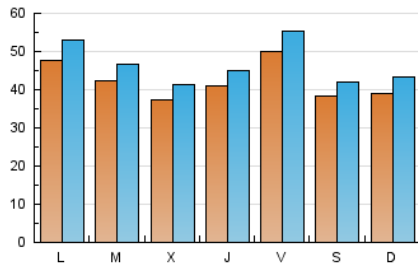

1. Cifras totales y promedios (Nacional e Internacional)

MES - AÑO	NAVEGADORES UNICOS	VISITAS	PAGINAS
Agosto - 2020	94.963	144.594	359.269
PROMEDIO DIARIO	4.224	4.664	11.589
PROMEDIO LUNES-VIERNES	4.391	4.858	11.965
PROMEDIO SABADO-DOMINGO	3.872	4.258	10.801
PAGINAS / VISITAS	2,48		
DURACION MEDIA VISITAS	0:04:05		
DURACION MEDIA PAGINAS	0:02:45		

2. Secciones (Nacional e Internacional)

	PAGINAS	%
HOME	21.312	5.93 %
RESTO	337.957	94.07 %

3. Por día del mes (Nacional e Internacional)

Día	N. únicos	Visitas	Páginas	Día	N. únicos	Visitas	Páginas	Día	N. únicos	Visitas	Páginas
1	3.429	3.773	9.912	11	4.922	5.474	12.382	21	3.983	4.360	11.829
2	3.703	4.045	9.493	12	3.661	4.083	10.993	22	3.854	4.234	10.281
3	5.048	5.599	18.027	13	3.840	4.270	10.254	23	4.353	4.908	15.435
4	3.810	4.178	11.586	14	5.133	5.793	14.562	24	3.762	4.174	10.543
5	3.369	3.720	9.602	15	4.078	4.435	10.556	25	3.452	3.774	10.165
6	3.698	4.005	9.003	16	4.436	4.870	12.118	26	3.666	4.093	9.849
7	6.279	6.959	16.005	17	7.362	8.294	18.814	27	4.940	5.410	11.123
8	3.532	3.868	8.970	18	4.777	5.259	12.420	28	4.639	5.086	12.147
9	3.853	4.297	10.990	19	4.249	4.665	11.079	29	4.271	4.652	11.380
10	3.843	4.227	10.375	20	3.944	4.331	10.551	30	3.213	3.502	8.875
								31	3.840	4.256	9.950

4. Gráficas (Nacional e Internacional)

4.1 Por día de la semana (promedio)

N. únicos / Visitas (x 100)

Páginas (x 100)

4.2 Por franja horaria (promedio)

Visitas (x 1000)

Páginas (x 1000)

4.3 Por meses