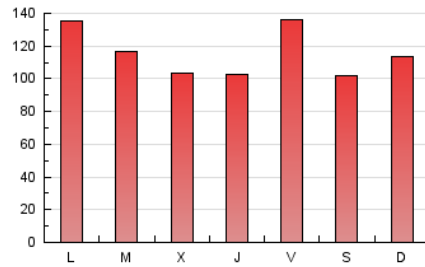

1. Cifras totales y promedios (Nacional e Internacional)

MES - AÑO	NAVEGADORES UNICOS	VISITAS	PAGINAS
Agosto - 2020	94.963	144.594	359.269
PROMEDIO DIARIO	4.224	4.664	11.589
PROMEDIO LUNES-VIERNES	4.391	4.858	11.965
PROMEDIO SABADO-DOMINGO	3.872	4.258	10.801
PAGINAS / VISITAS	2,48		
DURACION MEDIA VISITAS	0:04:05		
DURACION MEDIA PAGINAS	0:02:45		

2. Secciones (Nacional e Internacional)

	PAGINAS	%
HOME	21.312	5.93 %
RESTO	337.957	94.07 %

3. Por día del mes (Nacional e Internacional)

Día	N. únicos	Visitas	Páginas	Día	N. únicos	Visitas	Páginas	Día	N. únicos	Visitas	Páginas
1	3.429	3.773	9.912	11	4.922	5.474	12.382	21	3.983	4.360	11.829
2	3.703	4.045	9.493	12	3.661	4.083	10.993	22	3.854	4.234	10.281
3	5.048	5.599	18.027	13	3.840	4.270	10.254	23	4.353	4.908	15.435
4	3.810	4.178	11.586	14	5.133	5.793	14.562	24	3.762	4.174	10.543
5	3.369	3.720	9.602	15	4.078	4.435	10.556	25	3.452	3.774	10.165
6	3.698	4.005	9.003	16	4.436	4.870	12.118	26	3.666	4.093	9.849
7	6.279	6.959	16.005	17	7.362	8.294	18.814	27	4.940	5.410	11.123
8	3.532	3.868	8.970	18	4.777	5.259	12.420	28	4.639	5.086	12.147
9	3.853	4.297	10.990	19	4.249	4.665	11.079	29	4.271	4.652	11.380
10	3.843	4.227	10.375	20	3.944	4.331	10.551	30	3.213	3.502	8.875
								31	3.840	4.256	9.950

4. Gráficas (Nacional e Internacional)

4.1 Por día de la semana (promedio)

N. únicos / Visitas (x 100)

Páginas (x 100)

4.2 Por franja horaria (promedio)

Visitas (x 1000)

Páginas (x 1000)

4.3 Por meses