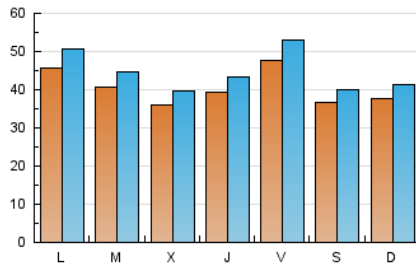

1. Cifras totales y promedios (Nacional)

MES - AÑO	NAVEGADORES UNICOS	VISITAS	PAGINAS
Agosto - 2020	90.721	138.324	344.274
PROMEDIO DIARIO	4.043	4.462	11.106
PROMEDIO LUNES-VIERNES	4.202	4.647	11.461
PROMEDIO SABADO-DOMINGO	3.708	4.074	10.359
PAGINAS / VISITAS	2,49		
DURACION MEDIA VISITAS	0:04:06		
DURACION MEDIA PAGINAS	0:02:45		

2. Secciones (Nacional)

	PAGINAS	%
HOME	20.383	5.92 %
RESTO	323.891	94.08 %

3. Por día del mes (Nacional)

Día	N. únicos	Visitas	Páginas	Día	N. únicos	Visitas	Páginas	Día	N. únicos	Visitas	Páginas
1	3.261	3.589	9.596	11	4.702	5.233	11.869	21	3.776	4.140	11.306
2	3.569	3.898	9.134	12	3.506	3.921	10.663	22	3.643	3.993	9.769
3	4.868	5.389	17.438	13	3.674	4.076	9.793	23	4.145	4.671	14.820
4	3.645	3.998	11.089	14	4.880	5.508	13.970	24	3.583	3.972	10.008
5	3.219	3.554	9.230	15	3.904	4.235	10.005	25	3.306	3.611	9.621
6	3.550	3.844	8.682	16	4.257	4.679	11.708	26	3.547	3.957	9.470
7	5.961	6.629	15.439	17	7.002	7.876	17.850	27	4.818	5.277	10.885
8	3.386	3.706	8.594	18	4.555	5.011	11.674	28	4.462	4.891	11.527
9	3.695	4.118	10.482	19	4.080	4.464	10.661	29	4.120	4.480	10.918
10	3.671	4.030	9.964	20	3.735	4.097	9.956	30	3.095	3.373	8.560
								31	3.703	4.104	9.593

4. Gráficas (Nacional)

4.1 Por día de la semana (promedio)

N. únicos / Visitas (x 100)

Páginas (x 100)

4.2 Por franja horaria (promedio)

Visitas (x 1000)

Páginas (x 1000)

4.3 Por meses