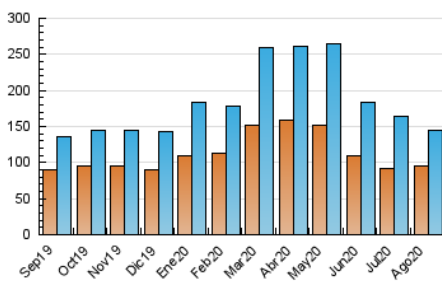

4.3 Por meses

N. únicos / Visitas (x 1000)