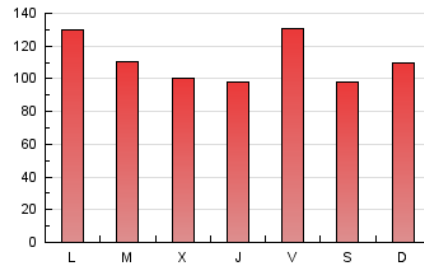

1. Cifras totales y promedios (Nacional)

MES - AÑO	NAVEGADORES UNICOS	VISITAS	PAGINAS
Agosto - 2020	90.721	138.324	344.274
PROMEDIO DIARIO	4.043	4.462	11.106
PROMEDIO LUNES-VIERNES	4.202	4.647	11.461
PROMEDIO SABADO-DOMINGO	3.708	4.074	10.359
PAGINAS / VISITAS	2,49		
DURACION MEDIA VISITAS	0:04:06		
DURACION MEDIA PAGINAS	0:02:45		

2. Secciones (Nacional)

	PAGINAS	%
HOME	20.383	5.92 %
RESTO	323.891	94.08 %

3. Por día del mes (Nacional)

Día	N. únicos	Visitas	Páginas	Día	N. únicos	Visitas	Páginas	Día	N. únicos	Visitas	Páginas
1	3.261	3.589	9.596	11	4.702	5.233	11.869	21	3.776	4.140	11.306
2	3.569	3.898	9.134	12	3.506	3.921	10.663	22	3.643	3.993	9.769
3	4.868	5.389	17.438	13	3.674	4.076	9.793	23	4.145	4.671	14.820
4	3.645	3.998	11.089	14	4.880	5.508	13.970	24	3.583	3.972	10.008
5	3.219	3.554	9.230	15	3.904	4.235	10.005	25	3.306	3.611	9.621
6	3.550	3.844	8.682	16	4.257	4.679	11.708	26	3.547	3.957	9.470
7	5.961	6.629	15.439	17	7.002	7.876	17.850	27	4.818	5.277	10.885
8	3.386	3.706	8.594	18	4.555	5.011	11.674	28	4.462	4.891	11.527
9	3.695	4.118	10.482	19	4.080	4.464	10.661	29	4.120	4.480	10.918
10	3.671	4.030	9.964	20	3.735	4.097	9.956	30	3.095	3.373	8.560
								31	3.703	4.104	9.593

4. Gráficas (Nacional)

4.1 Por día de la semana (promedio)

N. únicos / Visitas (x 100)

Páginas (x 100)

4.2 Por franja horaria (promedio)

Visitas (x 1000)

Páginas (x 1000)

4.3 Por meses