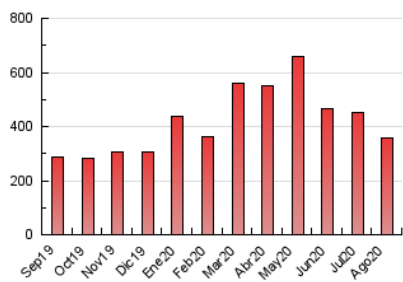

Páginas (x 1000)