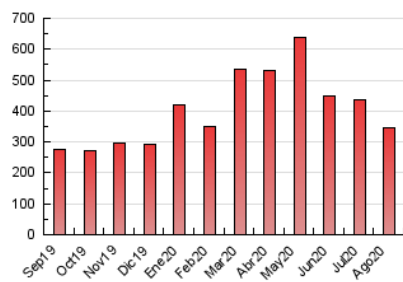

Páginas (x 1000)