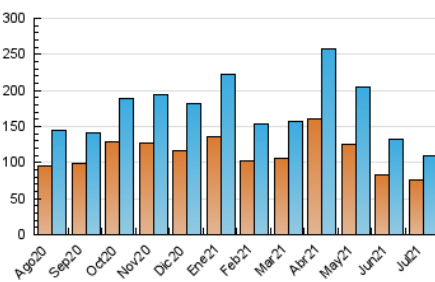

### 3. Por día del mes (Nacional e Internacional)

Día	N. únicos	Visitas	Páginas	Día	N. únicos	Visitas	Páginas	Día	N. únicos	Visitas	Páginas
1	3.148	3.502	8.501	11	2.987	3.342	8.703	21	3.881	4.305	11.446
2	2.968	3.265	7.800	12	3.440	3.802	10.797	22	3.095	3.412	8.785
3	2.664	2.943	7.536	13	4.826	5.266	12.876	23	2.877	3.134	7.204
4	2.643	2.920	7.737	14	4.408	4.875	11.210	24	2.309	2.531	6.450
5	3.307	3.627	9.824	15	3.318	3.647	9.128	25	2.438	2.667	7.374
6	3.881	4.267	11.195	16	2.962	3.284	8.229	26	3.885	4.339	12.178
7	3.196	3.511	8.970	17	2.376	2.638	6.639	27	3.425	3.720	10.637
8	2.973	3.274	7.343	18	2.907	3.199	8.957	28	2.882	3.162	8.572
9	3.563	3.928	9.619	19	3.777	4.290	14.777	29	2.663	2.933	7.351
10	2.501	2.733	7.029	20	4.235	4.678	12.848	30	2.934	3.227	7.882
								31	3.148	3.434	8.876

4. Gráficas (Nacional e Internacional)

4.1 Por día de la semana (promedio)

N. únicos / Visitas (x 100)

Páginas (x 100)

4.2 Por franja horaria (promedio)

Visitas (x 1000)

Páginas (x 1000)

4.3 Por meses

N. únicos / Visitas (x 1000)

Páginas (x 1000)