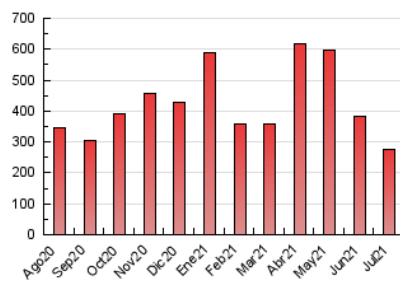

#### 1. Cifras totales y promedios (Nacional)

MES - AÑO	NAVEGADORES UNICOS	VISITAS	PAGINAS
Julio - 2021	73.308	106.303	277.932
<b>PROMEDIO DIARIO</b>	<b>3.109</b>	<b>3.429</b>	<b>8.966</b>
<b>PROMEDIO LUNES-VIERNES</b>	<b>3.322</b>	<b>3.666</b>	<b>9.568</b>
<b>PROMEDIO SABADO-DOMINGO</b>	<b>2.588</b>	<b>2.850</b>	<b>7.493</b>
<b>PAGINAS / VISITAS</b>	<b>2,61</b>		
<b>DURACION MEDIA VISITAS</b>	<b>0:04:48</b>		
<b>DURACION MEDIA PAGINAS</b>	<b>0:02:57</b>		

#### 3. Por día del mes (Nacional)

Día	N. únicos	Visitas	Páginas	Día	N. únicos	Visitas	Páginas	Día	N. únicos	Visitas	Páginas
1	3.048	3.386	8.244	11	2.887	3.230	8.412	21	3.771	4.185	11.205
2	2.875	3.160	7.585	12	3.316	3.671	10.442	22	2.989	3.296	8.421
3	2.591	2.864	7.344	13	4.646	5.074	12.499	23	2.763	3.009	6.969
4	2.562	2.834	7.507	14	4.260	4.715	10.796	24	2.239	2.452	6.239
5	3.184	3.489	9.358	15	3.205	3.522	8.798	25	2.370	2.592	7.201
6	3.720	4.093	10.756	16	2.865	3.183	7.985	26	3.751	4.196	11.784
7	3.089	3.389	8.601	17	2.302	2.554	6.472	27	3.290	3.575	10.348
8	2.868	3.162	7.057	18	2.831	3.117	8.778	28	2.798	3.069	8.351
9	3.459	3.815	9.409	19	3.675	4.170	14.432	29	2.565	2.827	7.172
10	2.434	2.656	6.841	20	4.128	4.564	12.651	30	2.823	3.101	7.629
								31	3.077	3.353	8.646

4. Gráficas (Nacional)

4.1 Por día de la semana (promedio)

N. únicos / Visitas (x 100)

Páginas (x 100)

4.2 Por franja horaria (promedio)

Visitas (x 1000)

Páginas (x 1000)

4.3 Por meses

N. únicos / Visitas (x 1000)

Páginas (x 1000)