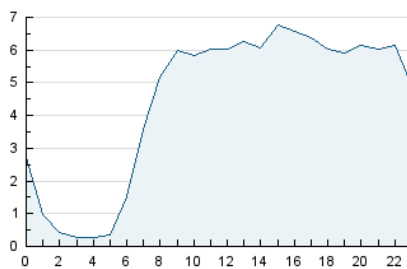

#### 3. Por día del mes (Nacional)

Día	N. únicos	Visitas	Páginas	Día	N. únicos	Visitas	Páginas	Día	N. únicos	Visitas	Páginas
1	3.048	3.386	8.244	11	2.887	3.230	8.412	21	3.771	4.185	11.205
2	2.875	3.160	7.585	12	3.316	3.671	10.442	22	2.989	3.296	8.421
3	2.591	2.864	7.344	13	4.646	5.074	12.499	23	2.763	3.009	6.969
4	2.562	2.834	7.507	14	4.260	4.715	10.796	24	2.239	2.452	6.239
5	3.184	3.489	9.358	15	3.205	3.522	8.798	25	2.370	2.592	7.201
6	3.720	4.093	10.756	16	2.865	3.183	7.985	26	3.751	4.196	11.784
7	3.089	3.389	8.601	17	2.302	2.554	6.472	27	3.290	3.575	10.348
8	2.868	3.162	7.057	18	2.831	3.117	8.778	28	2.798	3.069	8.351
9	3.459	3.815	9.409	19	3.675	4.170	14.432	29	2.565	2.827	7.172
10	2.434	2.656	6.841	20	4.128	4.564	12.651	30	2.823	3.101	7.629
								31	3.077	3.353	8.646

4. Gráficas (Nacional)

4.1 Por día de la semana (promedio)

N. únicos / Visitas (x 100)

Páginas (x 100)

4.2 Por franja horaria (promedio)

Visitas (x 1000)

Páginas (x 1000)

4.3 Por meses