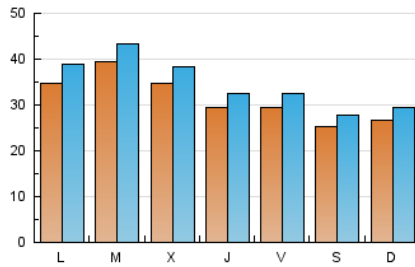

4. Gráficas (Nacional)

4.1 Por día de la semana (promedio)

N. únicos / Visitas (x 100)