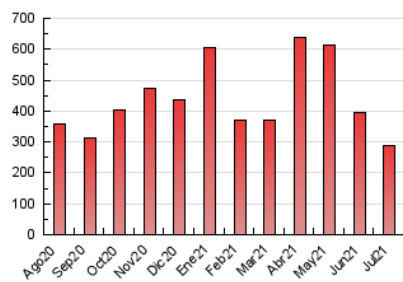

### 3. Por día del mes (Nacional e Internacional)

Día	N. únicos	Visitas	Páginas	Día	N. únicos	Visitas	Páginas	Día	N. únicos	Visitas	Páginas
1	3.148	3.502	8.501	11	2.987	3.342	8.703	21	3.881	4.305	11.446
2	2.968	3.265	7.800	12	3.440	3.802	10.797	22	3.095	3.412	8.785
3	2.664	2.943	7.536	13	4.826	5.266	12.876	23	2.877	3.134	7.204
4	2.643	2.920	7.737	14	4.408	4.875	11.210	24	2.309	2.531	6.450
5	3.307	3.627	9.824	15	3.318	3.647	9.128	25	2.438	2.667	7.374
6	3.881	4.267	11.195	16	2.962	3.284	8.229	26	3.885	4.339	12.178
7	3.196	3.511	8.970	17	2.376	2.638	6.639	27	3.425	3.720	10.637
8	2.973	3.274	7.343	18	2.907	3.199	8.957	28	2.882	3.162	8.572
9	3.563	3.928	9.619	19	3.777	4.290	14.777	29	2.663	2.933	7.351
10	2.501	2.733	7.029	20	4.235	4.678	12.848	30	2.934	3.227	7.882
								31	3.148	3.434	8.876

4. Gráficas (Nacional e Internacional)

4.1 Por día de la semana (promedio)

N. únicos / Visitas (x 100)

Páginas (x 100)

4.2 Por franja horaria (promedio)

Visitas (x 1000)

Páginas (x 1000)

4.3 Por meses

N. únicos / Visitas (x 1000)

Páginas (x 1000)