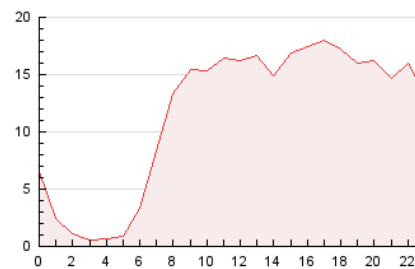

#### 3. Por día del mes (Nacional)

Día	N. únicos	Visitas	Páginas	Día	N. únicos	Visitas	Páginas	Día	N. únicos	Visitas	Páginas
1	3.048	3.386	8.244	11	2.887	3.230	8.412	21	3.771	4.185	11.205
2	2.875	3.160	7.585	12	3.316	3.671	10.442	22	2.989	3.296	8.421
3	2.591	2.864	7.344	13	4.646	5.074	12.499	23	2.763	3.009	6.969
4	2.562	2.834	7.507	14	4.260	4.715	10.796	24	2.239	2.452	6.239
5	3.184	3.489	9.358	15	3.205	3.522	8.798	25	2.370	2.592	7.201
6	3.720	4.093	10.756	16	2.865	3.183	7.985	26	3.751	4.196	11.784
7	3.089	3.389	8.601	17	2.302	2.554	6.472	27	3.290	3.575	10.348
8	2.868	3.162	7.057	18	2.831	3.117	8.778	28	2.798	3.069	8.351
9	3.459	3.815	9.409	19	3.675	4.170	14.432	29	2.565	2.827	7.172
10	2.434	2.656	6.841	20	4.128	4.564	12.651	30	2.823	3.101	7.629
								31	3.077	3.353	8.646

4. Gráficas (Nacional)

4.1 Por día de la semana (promedio)

N. únicos / Visitas (x 100)

Páginas (x 100)

4.2 Por franja horaria (promedio)

Visitas (x 1000)

Páginas (x 1000)

4.3 Por meses