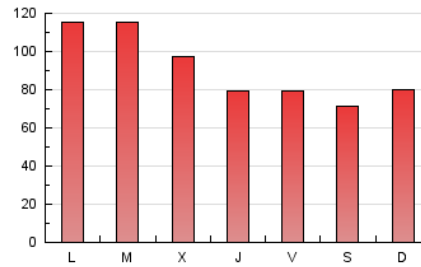

#### 1. Cifras totales y promedios (Nacional)

MES - AÑO	NAVEGADORES UNICOS	VISITAS	PAGINAS
Julio - 2021	73.308	106.303	277.932
<b>PROMEDIO DIARIO</b>	<b>3.109</b>	<b>3.429</b>	<b>8.966</b>
<b>PROMEDIO LUNES-VIERNES</b>	<b>3.322</b>	<b>3.666</b>	<b>9.568</b>
<b>PROMEDIO SABADO-DOMINGO</b>	<b>2.588</b>	<b>2.850</b>	<b>7.493</b>
<b>PAGINAS / VISITAS</b>	<b>2,61</b>		
<b>DURACION MEDIA VISITAS</b>	<b>0:04:48</b>		
<b>DURACION MEDIA PAGINAS</b>	<b>0:02:57</b>		

#### 3. Por día del mes (Nacional)

Día	N. únicos	Visitas	Páginas	Día	N. únicos	Visitas	Páginas	Día	N. únicos	Visitas	Páginas
1	3.048	3.386	8.244	11	2.887	3.230	8.412	21	3.771	4.185	11.205
2	2.875	3.160	7.585	12	3.316	3.671	10.442	22	2.989	3.296	8.421
3	2.591	2.864	7.344	13	4.646	5.074	12.499	23	2.763	3.009	6.969
4	2.562	2.834	7.507	14	4.260	4.715	10.796	24	2.239	2.452	6.239
5	3.184	3.489	9.358	15	3.205	3.522	8.798	25	2.370	2.592	7.201
6	3.720	4.093	10.756	16	2.865	3.183	7.985	26	3.751	4.196	11.784
7	3.089	3.389	8.601	17	2.302	2.554	6.472	27	3.290	3.575	10.348
8	2.868	3.162	7.057	18	2.831	3.117	8.778	28	2.798	3.069	8.351
9	3.459	3.815	9.409	19	3.675	4.170	14.432	29	2.565	2.827	7.172
10	2.434	2.656	6.841	20	4.128	4.564	12.651	30	2.823	3.101	7.629
								31	3.077	3.353	8.646

4. Gráficas (Nacional)

4.1 Por día de la semana (promedio)

N. únicos / Visitas (x 100)

Páginas (x 100)

4.2 Por franja horaria (promedio)

Visitas (x 1000)

Páginas (x 1000)

4.3 Por meses