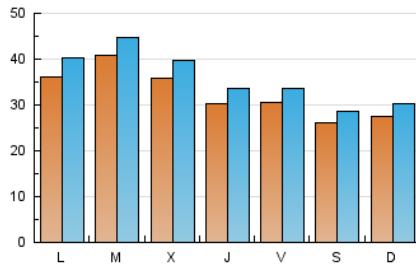

4. Gráficas (Nacional e Internacional)

4.1 Por día de la semana (promedio)

N. únicos / Visitas (x 100)