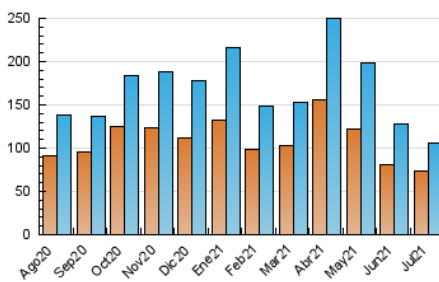

#### 3. Por día del mes (Nacional)

Día	N. únicos	Visitas	Páginas	Día	N. únicos	Visitas	Páginas	Día	N. únicos	Visitas	Páginas
1	3.048	3.386	8.244	11	2.887	3.230	8.412	21	3.771	4.185	11.205
2	2.875	3.160	7.585	12	3.316	3.671	10.442	22	2.989	3.296	8.421
3	2.591	2.864	7.344	13	4.646	5.074	12.499	23	2.763	3.009	6.969
4	2.562	2.834	7.507	14	4.260	4.715	10.796	24	2.239	2.452	6.239
5	3.184	3.489	9.358	15	3.205	3.522	8.798	25	2.370	2.592	7.201
6	3.720	4.093	10.756	16	2.865	3.183	7.985	26	3.751	4.196	11.784
7	3.089	3.389	8.601	17	2.302	2.554	6.472	27	3.290	3.575	10.348
8	2.868	3.162	7.057	18	2.831	3.117	8.778	28	2.798	3.069	8.351
9	3.459	3.815	9.409	19	3.675	4.170	14.432	29	2.565	2.827	7.172
10	2.434	2.656	6.841	20	4.128	4.564	12.651	30	2.823	3.101	7.629
								31	3.077	3.353	8.646

4. Gráficas (Nacional)

4.1 Por día de la semana (promedio)

N. únicos / Visitas (x 100)

Páginas (x 100)

4.2 Por franja horaria (promedio)

Visitas (x 1000)

Páginas (x 1000)

4.3 Por meses

N. únicos / Visitas (x 1000)

Páginas (x 1000)