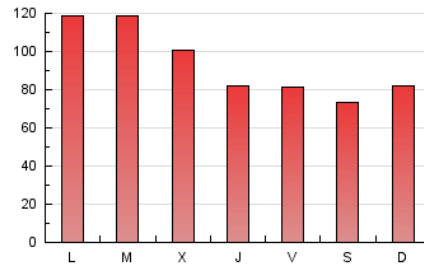

### 1. Cifras totales y promedios (Nacional e Internacional)

MES - AÑO	NAVEGADORES UNICOS	VISITAS	PAGINAS
Julio - 2021	75.882	109.855	286.473
<b>PROMEDIO DIARIO</b>	<b>3.213</b>	<b>3.544</b>	<b>9.241</b>
<b>PROMEDIO LUNES-VIERNES</b>	3.438	3.793	9.871
<b>PROMEDIO SABADO-DOMINGO</b>	2.664	2.934	7.700
<b>PAGINAS / VISITAS</b>	2,61		
<b>DURACION MEDIA VISITAS</b>	0:04:47		
<b>DURACION MEDIA PAGINAS</b>	0:02:57		

### 3. Por día del mes (Nacional e Internacional)

Día	N. únicos	Visitas	Páginas	Día	N. únicos	Visitas	Páginas	Día	N. únicos	Visitas	Páginas
1	3.148	3.502	8.501	11	2.987	3.342	8.703	21	3.881	4.305	11.446
2	2.968	3.265	7.800	12	3.440	3.802	10.797	22	3.095	3.412	8.785
3	2.664	2.943	7.536	13	4.826	5.266	12.876	23	2.877	3.134	7.204
4	2.643	2.920	7.737	14	4.408	4.875	11.210	24	2.309	2.531	6.450
5	3.307	3.627	9.824	15	3.318	3.647	9.128	25	2.438	2.667	7.374
6	3.881	4.267	11.195	16	2.962	3.284	8.229	26	3.885	4.339	12.178
7	3.196	3.511	8.970	17	2.376	2.638	6.639	27	3.425	3.720	10.637
8	2.973	3.274	7.343	18	2.907	3.199	8.957	28	2.882	3.162	8.572
9	3.563	3.928	9.619	19	3.777	4.290	14.777	29	2.663	2.933	7.351
10	2.501	2.733	7.029	20	4.235	4.678	12.848	30	2.934	3.227	7.882
								31	3.148	3.434	8.876

4. Gráficas (Nacional e Internacional)

4.1 Por día de la semana (promedio)

N. únicos / Visitas (x 100)

Páginas (x 100)

4.2 Por franja horaria (promedio)

Visitas (x 1000)

Páginas (x 1000)

4.3 Por meses