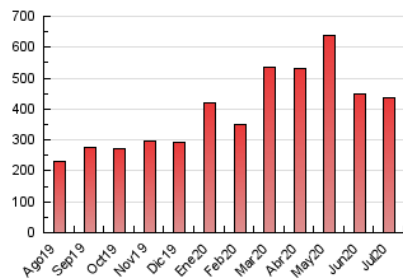

Páginas (x 1000)