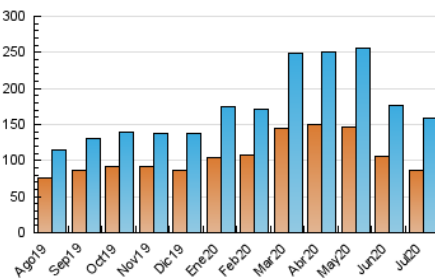

4.3 Por meses

N. únicos / Visitas (x 1000)