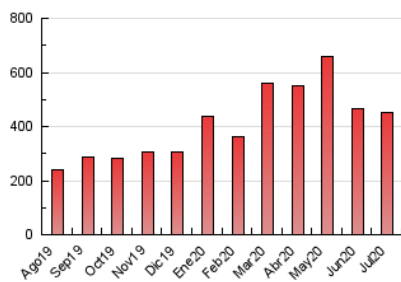

Páginas (x 1000)