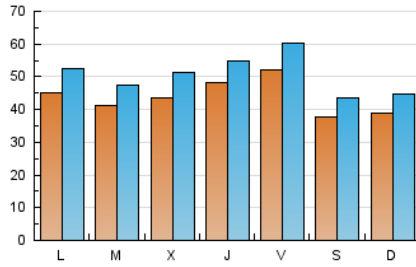

1. Cifras totales y promedios (Nacional)

MES - AÑO	NAVEGADORES UNICOS	VISITAS	PAGINAS
Julio - 2020	87.231	158.475	434.650
PROMEDIO DIARIO	4.426	5.112	14.021
PROMEDIO LUNES-VIERNES	4.635	5.357	14.701
PROMEDIO SABADO-DOMINGO	3.828	4.408	12.065
PAGINAS / VISITAS	2,74		
DURACION MEDIA VISITAS	0:05:31		
DURACION MEDIA PAGINAS	0:03:10		

2. Secciones (Nacional)

	PAGINAS	%
HOME	30.076	6.92 %
RESTO	404.574	93.08 %

3. Por día del mes (Nacional)

Día	N. únicos	Visitas	Páginas	Día	N. únicos	Visitas	Páginas	Día	N. únicos	Visitas	Páginas
1	5.334	6.584	22.792	11	3.734	4.464	12.006	21	3.656	4.141	11.524
2	5.651	6.804	21.829	12	3.706	4.412	13.998	22	3.419	3.859	9.399
3	5.348	6.450	21.351	13	4.687	5.378	14.437	23	4.188	4.647	11.098
4	4.041	4.770	14.545	14	4.041	4.552	12.683	24	4.240	4.730	10.652
5	5.047	5.958	18.970	15	3.940	4.504	13.104	25	3.046	3.395	7.995
6	6.247	7.651	23.213	16	3.824	4.284	10.975	26	3.626	3.964	8.888
7	5.082	6.172	19.751	17	6.736	7.466	15.866	27	3.643	4.018	9.673
8	4.874	5.945	18.242	18	4.302	4.790	11.036	28	3.694	4.115	10.306
9	4.475	5.236	14.045	19	3.123	3.511	9.085	29	4.293	4.752	11.683
10	5.489	6.697	17.264	20	3.510	3.992	10.591	30	5.885	6.443	14.595
								31	4.339	4.791	13.054

4. Gráficas (Nacional)

4.1 Por día de la semana (promedio)

N. únicos / Visitas (x 100)

Páginas (x 100)

4.2 Por franja horaria (promedio)

Visitas (x 1000)

Páginas (x 1000)

4.3 Por meses