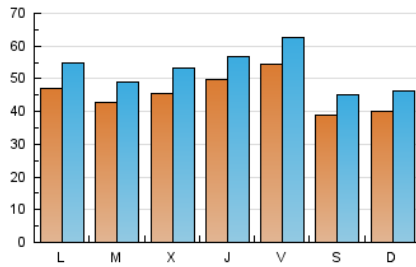

1. Cifras totales y promedios (Nacional e Internacional)

MES - AÑO	NAVEGADORES UNICOS	VISITAS	PAGINAS
Julio - 2020	91.046	164.461	449.954
PROMEDIO DIARIO	4.596	5.305	14.515
PROMEDIO LUNES-VIERNES	4.817	5.564	15.235
PROMEDIO SABADO-DOMINGO	3.961	4.562	12.444
PAGINAS / VISITAS	2,74		
DURACION MEDIA VISITAS	0:05:29		
DURACION MEDIA PAGINAS	0:03:10		

2. Secciones (Nacional e Internacional)

	PAGINAS	%
HOME	31.231	6.94 %
RESTO	418.723	93.06 %

3. Por día del mes (Nacional e Internacional)

Día	N. únicos	Visitas	Páginas	Día	N. únicos	Visitas	Páginas	Día	N. únicos	Visitas	Páginas
1	5.561	6.857	23.662	11	3.880	4.636	12.449	21	3.780	4.281	11.908
2	5.867	7.064	22.477	12	3.828	4.563	14.422	22	3.550	4.002	9.695
3	5.604	6.752	22.268	13	4.845	5.574	14.932	23	4.353	4.835	11.501
4	4.168	4.918	15.005	14	4.155	4.681	13.006	24	4.388	4.896	11.078
5	5.274	6.212	19.546	15	4.111	4.697	13.554	25	3.155	3.525	8.305
6	6.560	7.992	24.174	16	3.976	4.458	11.404	26	3.733	4.082	9.109
7	5.272	6.400	20.396	17	6.979	7.723	16.466	27	3.789	4.170	9.968
8	5.053	6.170	18.862	18	4.415	4.922	11.340	28	3.842	4.279	10.753
9	4.634	5.423	14.589	19	3.235	3.635	9.372	29	4.477	4.962	12.299
10	5.710	6.952	17.747	20	3.632	4.130	10.950	30	6.142	6.690	15.060
								31	4.507	4.980	13.657

4. Gráficas (Nacional e Internacional)

4.1 Por día de la semana (promedio)

N. únicos / Visitas (x 100)

Páginas (x 100)

4.2 Por franja horaria (promedio)

Visitas (x 1000)

Páginas (x 1000)

4.3 Por meses