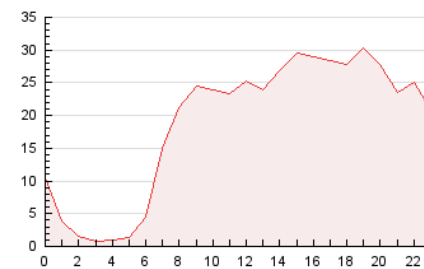

2. Secciones (Nacional e Internacional)

	PAGINAS	%
HOME	31.231	6.94 %
RESTO	418.723	93.06 %

3. Por día del mes (Nacional e Internacional)

Día	N. únicos	Visitas	Páginas	Día	N. únicos	Visitas	Páginas	Día	N. únicos	Visitas	Páginas
1	5.561	6.857	23.662	11	3.880	4.636	12.449	21	3.780	4.281	11.908
2	5.867	7.064	22.477	12	3.828	4.563	14.422	22	3.550	4.002	9.695
3	5.604	6.752	22.268	13	4.845	5.574	14.932	23	4.353	4.835	11.501
4	4.168	4.918	15.005	14	4.155	4.681	13.006	24	4.388	4.896	11.078
5	5.274	6.212	19.546	15	4.111	4.697	13.554	25	3.155	3.525	8.305
6	6.560	7.992	24.174	16	3.976	4.458	11.404	26	3.733	4.082	9.109
7	5.272	6.400	20.396	17	6.979	7.723	16.466	27	3.789	4.170	9.968
8	5.053	6.170	18.862	18	4.415	4.922	11.340	28	3.842	4.279	10.753
9	4.634	5.423	14.589	19	3.235	3.635	9.372	29	4.477	4.962	12.299
10	5.710	6.952	17.747	20	3.632	4.130	10.950	30	6.142	6.690	15.060
								31	4.507	4.980	13.657

4. Gráficas (Nacional e Internacional)

4.1 Por día de la semana (promedio)

N. únicos / Visitas (x 100)

Páginas (x 100)

4.2 Por franja horaria (promedio)

Visitas (x 1000)

Páginas (x 1000)

4.3 Por meses