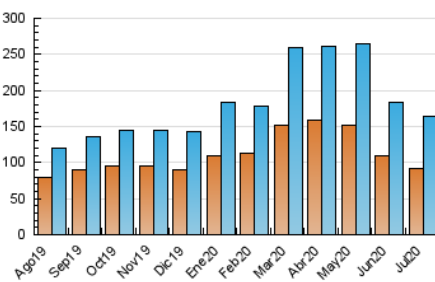

4.3 Por meses

N. únicos / Visitas (x 1000)