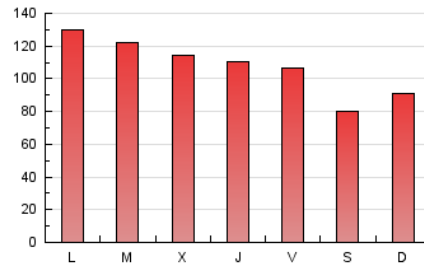

#### 3. Por día del mes (Nacional)

Día	N. únicos	Visitas	Páginas	Día	N. únicos	Visitas	Páginas	Día	N. únicos	Visitas	Páginas
1	4.266	5.646	18.957	11	3.696	4.313	10.483	21	2.588	2.882	6.396
2	4.208	5.115	14.250	12	4.525	5.249	15.969	22	3.681	4.087	8.842
3	4.470	5.312	14.524	13	3.471	3.924	11.192	23	4.153	4.642	10.143
4	4.917	5.982	13.805	14	3.497	3.962	9.775	24	3.757	4.206	8.782
5	3.839	4.705	11.838	15	4.167	4.833	13.131	25	4.253	4.983	9.220
6	2.847	3.339	7.781	16	4.997	5.497	11.626	26	3.036	3.499	7.100
7	3.082	3.603	9.023	17	4.350	4.782	10.405	27	2.754	3.042	7.081
8	4.823	5.872	14.249	18	5.295	5.966	10.722	28	3.342	3.713	11.148
9	4.120	4.805	13.087	19	3.576	4.035	7.833	29	4.005	4.401	9.895
10	4.420	5.110	11.644	20	2.713	2.985	6.095	30	5.803	6.309	11.771
								31	5.753	6.332	11.629

4. Gráficas (Nacional)

4.1 Por día de la semana (promedio)

N. únicos / Visitas (x 100)

Páginas (x 100)

4.2 Por franja horaria (promedio)

Visitas (x 1000)

Páginas (x 1000)

4.3 Por meses