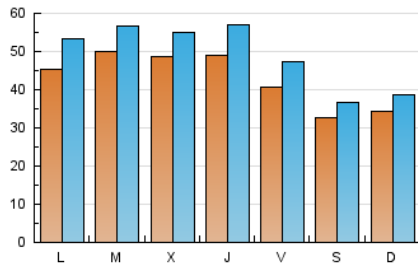

4. Gráficas (Nacional e Internacional)

4.1 Por día de la semana (promedio)

N. únicos / Visitas (x 100)