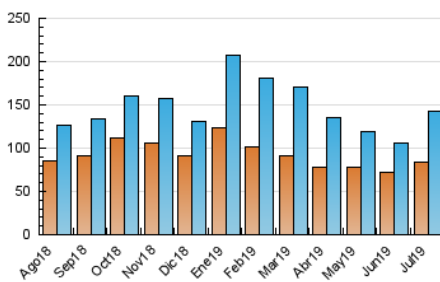

#### 3. Por día del mes (Nacional)

Día	N. únicos	Visitas	Páginas	Día	N. únicos	Visitas	Páginas	Día	N. únicos	Visitas	Páginas
1	4.266	5.646	18.957	11	3.696	4.313	10.483	21	2.588	2.882	6.396
2	4.208	5.115	14.250	12	4.525	5.249	15.969	22	3.681	4.087	8.842
3	4.470	5.312	14.524	13	3.471	3.924	11.192	23	4.153	4.642	10.143
4	4.917	5.982	13.805	14	3.497	3.962	9.775	24	3.757	4.206	8.782
5	3.839	4.705	11.838	15	4.167	4.833	13.131	25	4.253	4.983	9.220
6	2.847	3.339	7.781	16	4.997	5.497	11.626	26	3.036	3.499	7.100
7	3.082	3.603	9.023	17	4.350	4.782	10.405	27	2.754	3.042	7.081
8	4.823	5.872	14.249	18	5.295	5.966	10.722	28	3.342	3.713	11.148
9	4.120	4.805	13.087	19	3.576	4.035	7.833	29	4.005	4.401	9.895
10	4.420	5.110	11.644	20	2.713	2.985	6.095	30	5.803	6.309	11.771
								31	5.753	6.332	11.629

4. Gráficas (Nacional)

4.1 Por día de la semana (promedio)

N. únicos / Visitas (x 100)

Páginas (x 100)

4.2 Por franja horaria (promedio)

Visitas (x 1000)

Páginas (x 1000)

4.3 Por meses

N. únicos / Visitas (x 1000)

Páginas (x 1000)