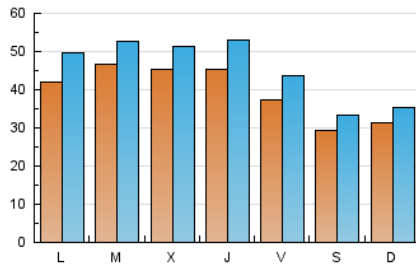

4. Gráficas (Nacional)

4.1 Por día de la semana (promedio)

N. únicos / Visitas (x 100)