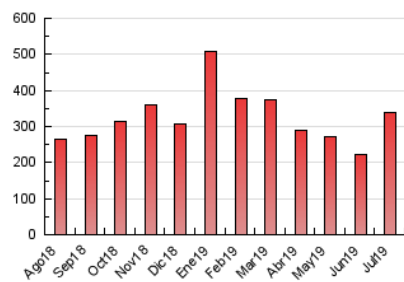

#### 3. Por día del mes (Nacional)

Día	N. únicos	Visitas	Páginas	Día	N. únicos	Visitas	Páginas	Día	N. únicos	Visitas	Páginas
1	4.266	5.646	18.957	11	3.696	4.313	10.483	21	2.588	2.882	6.396
2	4.208	5.115	14.250	12	4.525	5.249	15.969	22	3.681	4.087	8.842
3	4.470	5.312	14.524	13	3.471	3.924	11.192	23	4.153	4.642	10.143
4	4.917	5.982	13.805	14	3.497	3.962	9.775	24	3.757	4.206	8.782
5	3.839	4.705	11.838	15	4.167	4.833	13.131	25	4.253	4.983	9.220
6	2.847	3.339	7.781	16	4.997	5.497	11.626	26	3.036	3.499	7.100
7	3.082	3.603	9.023	17	4.350	4.782	10.405	27	2.754	3.042	7.081
8	4.823	5.872	14.249	18	5.295	5.966	10.722	28	3.342	3.713	11.148
9	4.120	4.805	13.087	19	3.576	4.035	7.833	29	4.005	4.401	9.895
10	4.420	5.110	11.644	20	2.713	2.985	6.095	30	5.803	6.309	11.771
								31	5.753	6.332	11.629

4. Gráficas (Nacional)

4.1 Por día de la semana (promedio)

N. únicos / Visitas (x 100)

Páginas (x 100)

4.2 Por franja horaria (promedio)

Visitas (x 1000)

Páginas (x 1000)

4.3 Por meses

N. únicos / Visitas (x 1000)

Páginas (x 1000)