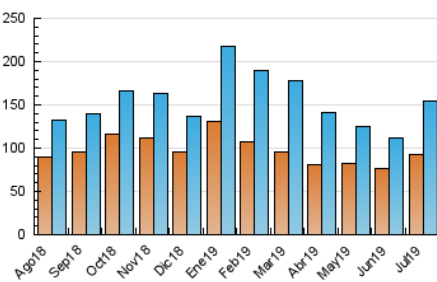

### 3. Por día del mes (Nacional e Internacional)

Día	N. únicos	Visitas	Páginas	Día	N. únicos	Visitas	Páginas	Día	N. únicos	Visitas	Páginas
1	4.644	6.061	19.628	11	4.023	4.654	11.043	21	2.818	3.130	6.807
2	4.593	5.524	14.926	12	4.932	5.687	16.795	22	3.999	4.427	9.399
3	4.821	5.684	15.190	13	3.859	4.330	11.761	23	4.494	5.009	10.682
4	5.317	6.416	14.478	14	3.819	4.299	10.258	24	4.114	4.585	9.266
5	4.167	5.052	12.356	15	4.487	5.176	13.718	25	4.658	5.414	9.877
6	3.148	3.659	8.251	16	5.331	5.851	12.148	26	3.371	3.864	7.719
7	3.408	3.954	9.573	17	4.647	5.098	10.963	27	3.007	3.336	7.641
8	5.150	6.224	14.809	18	5.657	6.357	11.280	28	3.691	4.089	11.895
9	4.532	5.240	13.764	19	3.845	4.318	8.253	29	4.369	4.794	10.592
10	4.788	5.512	12.273	20	3.027	3.313	6.589	30	6.108	6.656	12.275
								31	6.029	6.645	12.130

##### 4.1 Por día de la semana (promedio)

N. únicos / Visitas (x 100)

Páginas (x 100)

##### 4.2 Por franja horaria (promedio)

Visitas (x 1000)

Páginas (x 1000)

##### 4.3 Por meses

N. únicos / Visitas (x 1000)

Páginas (x 1000)