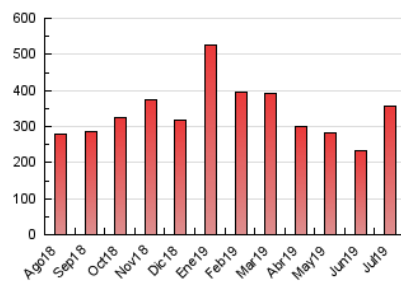

### 3. Por día del mes (Nacional e Internacional)

Día	N. únicos	Visitas	Páginas	Día	N. únicos	Visitas	Páginas	Día	N. únicos	Visitas	Páginas
1	4.644	6.061	19.628	11	4.023	4.654	11.043	21	2.818	3.130	6.807
2	4.593	5.524	14.926	12	4.932	5.687	16.795	22	3.999	4.427	9.399
3	4.821	5.684	15.190	13	3.859	4.330	11.761	23	4.494	5.009	10.682
4	5.317	6.416	14.478	14	3.819	4.299	10.258	24	4.114	4.585	9.266
5	4.167	5.052	12.356	15	4.487	5.176	13.718	25	4.658	5.414	9.877
6	3.148	3.659	8.251	16	5.331	5.851	12.148	26	3.371	3.864	7.719
7	3.408	3.954	9.573	17	4.647	5.098	10.963	27	3.007	3.336	7.641
8	5.150	6.224	14.809	18	5.657	6.357	11.280	28	3.691	4.089	11.895
9	4.532	5.240	13.764	19	3.845	4.318	8.253	29	4.369	4.794	10.592
10	4.788	5.512	12.273	20	3.027	3.313	6.589	30	6.108	6.656	12.275
								31	6.029	6.645	12.130

##### 4.1 Por día de la semana (promedio)

N. únicos / Visitas (x 100)

Páginas (x 100)

##### 4.2 Por franja horaria (promedio)

Visitas (x 1000)

Páginas (x 1000)

##### 4.3 Por meses

N. únicos / Visitas (x 1000)

Páginas (x 1000)