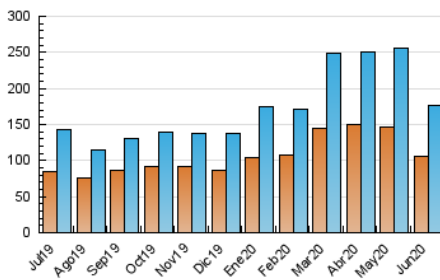

#### 3. Por día del mes (Nacional)

Día	N. únicos	Visitas	Páginas	Día	N. únicos	Visitas	Páginas	Día	N. únicos	Visitas	Páginas
1	5.388	5.975	14.918	11	6.801	7.403	15.805	21	3.134	3.399	7.853
2	7.410	8.165	16.847	12	4.103	4.521	10.210	22	4.603	5.022	11.026
3	10.488	11.516	25.826	13	3.659	4.044	9.280	23	4.078	4.514	10.992
4	8.845	9.961	22.335	14	3.382	3.679	8.953	24	6.360	6.851	15.845
5	6.088	6.910	15.457	15	3.956	4.449	10.713	25	5.346	6.040	14.620
6	4.673	5.234	13.161	16	5.284	5.805	14.333	26	5.507	6.119	13.891
7	5.670	6.460	19.511	17	4.310	4.796	10.700	27	3.649	4.043	10.156
8	5.193	5.994	13.819	18	3.539	3.884	9.455	28	5.459	6.212	16.827
9	4.840	5.395	13.989	19	5.381	5.989	13.778	29	5.814	7.509	35.541
10	5.141	5.736	14.246	20	3.762	4.112	9.008	30	5.990	7.614	28.589

##### 4.1 Por día de la semana (promedio)

N. únicos / Visitas (x 100)

Páginas (x 100)

##### 4.2 Por franja horaria (promedio)

Visitas (x 1000)

Páginas (x 1000)

##### 4.3 Por meses

N. únicos / Visitas (x 1000)

Páginas (x 1000)