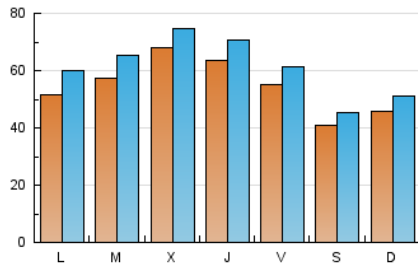

4. Gráficas (Nacional e Internacional)

4.1 Por día de la semana (promedio)

N. únicos / Visitas (x 100)