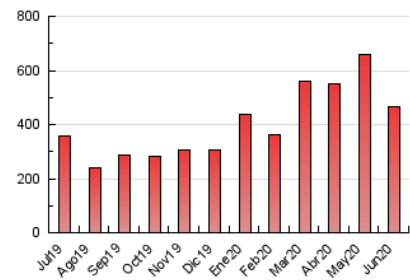

### 1. Cifras totales y promedios (Nacional e Internacional)

MES - AÑO	NAVEGADORES UNICOS	VISITAS	PAGINAS
Junio - 2020	109.071	183.788	464.008
<b>PROMEDIO DIARIO</b>	<b>5.458</b>	<b>6.126</b>	<b>15.467</b>
<b>PROMEDIO LUNES-VIERNES</b>	5.870	6.602	16.614
<b>PROMEDIO SABADO-DOMINGO</b>	4.326	4.819	12.312
<b>PAGINAS / VISITAS</b>	2,52		
<b>DURACION MEDIA VISITAS</b>	0:04:36		
<b>DURACION MEDIA PAGINAS</b>	0:03:01		

### 3. Por día del mes (Nacional e Internacional)

Día	N. únicos	Visitas	Páginas	Día	N. únicos	Visitas	Páginas	Día	N. únicos	Visitas	Páginas
1	5.558	6.163	15.307	11	7.082	7.690	16.524	21	3.252	3.531	8.171
2	7.605	8.390	17.345	12	4.270	4.695	10.787	22	4.768	5.205	11.383
3	10.854	11.865	26.520	13	3.792	4.199	9.835	23	4.357	4.799	11.524
4	9.140	10.282	22.992	14	3.502	3.807	9.282	24	6.574	7.072	16.343
5	6.339	7.185	16.081	15	4.083	4.593	11.038	25	5.604	6.323	15.201
6	4.859	5.450	13.735	16	5.427	5.957	14.728	26	5.702	6.331	14.413
7	5.876	6.686	20.133	17	4.447	4.948	11.156	27	3.758	4.158	10.546
8	5.372	6.196	14.245	18	3.642	3.994	9.733	28	5.685	6.474	17.508
9	5.012	5.581	14.464	19	5.644	6.271	14.416	29	6.091	7.850	36.867
10	5.330	5.941	14.883	20	3.885	4.245	9.289	30	6.235	7.907	29.559

4. Gráficas (Nacional e Internacional)

4.1 Por día de la semana (promedio)

N. únicos / Visitas (x 100)

Páginas (x 100)

4.2 Por franja horaria (promedio)

Visitas (x 1000)

Páginas (x 1000)

4.3 Por meses

N. únicos / Visitas (x 1000)

Páginas (x 1000)