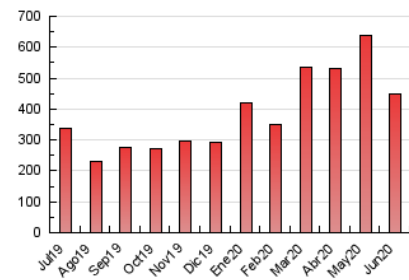

#### 3. Por día del mes (Nacional)

Día	N. únicos	Visitas	Páginas	Día	N. únicos	Visitas	Páginas	Día	N. únicos	Visitas	Páginas
1	5.388	5.975	14.918	11	6.801	7.403	15.805	21	3.134	3.399	7.853
2	7.410	8.165	16.847	12	4.103	4.521	10.210	22	4.603	5.022	11.026
3	10.488	11.516	25.826	13	3.659	4.044	9.280	23	4.078	4.514	10.992
4	8.845	9.961	22.335	14	3.382	3.679	8.953	24	6.360	6.851	15.845
5	6.088	6.910	15.457	15	3.956	4.449	10.713	25	5.346	6.040	14.620
6	4.673	5.234	13.161	16	5.284	5.805	14.333	26	5.507	6.119	13.891
7	5.670	6.460	19.511	17	4.310	4.796	10.700	27	3.649	4.043	10.156
8	5.193	5.994	13.819	18	3.539	3.884	9.455	28	5.459	6.212	16.827
9	4.840	5.395	13.989	19	5.381	5.989	13.778	29	5.814	7.509	35.541
10	5.141	5.736	14.246	20	3.762	4.112	9.008	30	5.990	7.614	28.589

##### 4.1 Por día de la semana (promedio)

N. únicos / Visitas (x 100)

Páginas (x 100)

##### 4.2 Por franja horaria (promedio)

Visitas (x 1000)

Páginas (x 1000)

##### 4.3 Por meses

N. únicos / Visitas (x 1000)

Páginas (x 1000)