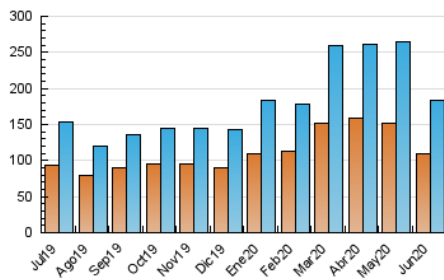

### 1. Cifras totales y promedios (Nacional e Internacional)

MES - AÑO	NAVEGADORES UNICOS	VISITAS	PAGINAS
Junio - 2020	109.071	183.788	464.008
<b>PROMEDIO DIARIO</b>	<b>5.458</b>	<b>6.126</b>	<b>15.467</b>
<b>PROMEDIO LUNES-VIERNES</b>	5.870	6.602	16.614
<b>PROMEDIO SABADO-DOMINGO</b>	4.326	4.819	12.312
<b>PAGINAS / VISITAS</b>	2,52		
<b>DURACION MEDIA VISITAS</b>	0:04:36		
<b>DURACION MEDIA PAGINAS</b>	0:03:01		

### 3. Por día del mes (Nacional e Internacional)

Día	N. únicos	Visitas	Páginas	Día	N. únicos	Visitas	Páginas	Día	N. únicos	Visitas	Páginas
1	5.558	6.163	15.307	11	7.082	7.690	16.524	21	3.252	3.531	8.171
2	7.605	8.390	17.345	12	4.270	4.695	10.787	22	4.768	5.205	11.383
3	10.854	11.865	26.520	13	3.792	4.199	9.835	23	4.357	4.799	11.524
4	9.140	10.282	22.992	14	3.502	3.807	9.282	24	6.574	7.072	16.343
5	6.339	7.185	16.081	15	4.083	4.593	11.038	25	5.604	6.323	15.201
6	4.859	5.450	13.735	16	5.427	5.957	14.728	26	5.702	6.331	14.413
7	5.876	6.686	20.133	17	4.447	4.948	11.156	27	3.758	4.158	10.546
8	5.372	6.196	14.245	18	3.642	3.994	9.733	28	5.685	6.474	17.508
9	5.012	5.581	14.464	19	5.644	6.271	14.416	29	6.091	7.850	36.867
10	5.330	5.941	14.883	20	3.885	4.245	9.289	30	6.235	7.907	29.559

4. Gráficas (Nacional e Internacional)

4.1 Por día de la semana (promedio)

N. únicos / Visitas (x 100)

Páginas (x 100)

4.2 Por franja horaria (promedio)

Visitas (x 1000)

Páginas (x 1000)

4.3 Por meses

N. únicos / Visitas (x 1000)

Páginas (x 1000)