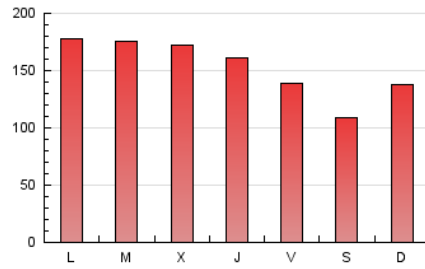

### 1. Cifras totales y promedios (Nacional e Internacional)

MES - AÑO	NAVEGADORES UNICOS	VISITAS	PAGINAS
Junio - 2020	109.071	183.788	464.008
<b>PROMEDIO DIARIO</b>	<b>5.458</b>	<b>6.126</b>	<b>15.467</b>
<b>PROMEDIO LUNES-VIERNES</b>	5.870	6.602	16.614
<b>PROMEDIO SABADO-DOMINGO</b>	4.326	4.819	12.312
<b>PAGINAS / VISITAS</b>	2,52		
<b>DURACION MEDIA VISITAS</b>	0:04:36		
<b>DURACION MEDIA PAGINAS</b>	0:03:01		

### 3. Por día del mes (Nacional e Internacional)

Día	N. únicos	Visitas	Páginas	Día	N. únicos	Visitas	Páginas	Día	N. únicos	Visitas	Páginas
1	5.558	6.163	15.307	11	7.082	7.690	16.524	21	3.252	3.531	8.171
2	7.605	8.390	17.345	12	4.270	4.695	10.787	22	4.768	5.205	11.383
3	10.854	11.865	26.520	13	3.792	4.199	9.835	23	4.357	4.799	11.524
4	9.140	10.282	22.992	14	3.502	3.807	9.282	24	6.574	7.072	16.343
5	6.339	7.185	16.081	15	4.083	4.593	11.038	25	5.604	6.323	15.201
6	4.859	5.450	13.735	16	5.427	5.957	14.728	26	5.702	6.331	14.413
7	5.876	6.686	20.133	17	4.447	4.948	11.156	27	3.758	4.158	10.546
8	5.372	6.196	14.245	18	3.642	3.994	9.733	28	5.685	6.474	17.508
9	5.012	5.581	14.464	19	5.644	6.271	14.416	29	6.091	7.850	36.867
10	5.330	5.941	14.883	20	3.885	4.245	9.289	30	6.235	7.907	29.559

4. Gráficas (Nacional e Internacional)

4.1 Por día de la semana (promedio)

N. únicos / Visitas (x 100)

Páginas (x 100)

4.2 Por franja horaria (promedio)

Visitas (x 1000)

Páginas (x 1000)

4.3 Por meses