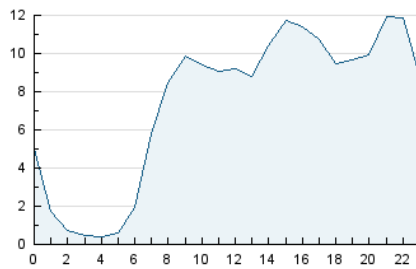

#### 3. Por día del mes (Nacional)

Día	N. únicos	Visitas	Páginas	Día	N. únicos	Visitas	Páginas	Día	N. únicos	Visitas	Páginas
1	5.388	5.975	14.918	11	6.801	7.403	15.805	21	3.134	3.399	7.853
2	7.410	8.165	16.847	12	4.103	4.521	10.210	22	4.603	5.022	11.026
3	10.488	11.516	25.826	13	3.659	4.044	9.280	23	4.078	4.514	10.992
4	8.845	9.961	22.335	14	3.382	3.679	8.953	24	6.360	6.851	15.845
5	6.088	6.910	15.457	15	3.956	4.449	10.713	25	5.346	6.040	14.620
6	4.673	5.234	13.161	16	5.284	5.805	14.333	26	5.507	6.119	13.891
7	5.670	6.460	19.511	17	4.310	4.796	10.700	27	3.649	4.043	10.156
8	5.193	5.994	13.819	18	3.539	3.884	9.455	28	5.459	6.212	16.827
9	4.840	5.395	13.989	19	5.381	5.989	13.778	29	5.814	7.509	35.541
10	5.141	5.736	14.246	20	3.762	4.112	9.008	30	5.990	7.614	28.589

##### 4.1 Por día de la semana (promedio)

N. únicos / Visitas (x 100)

Páginas (x 100)

##### 4.2 Por franja horaria (promedio)

Visitas (x 1000)

Páginas (x 1000)