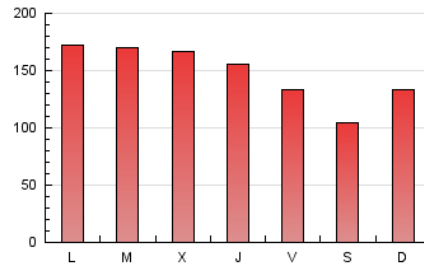

Páginas (x 100)