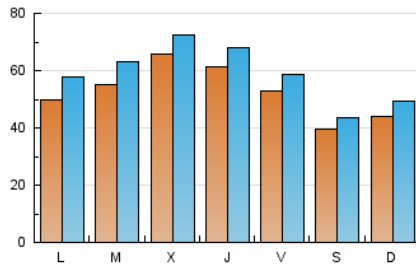

4. Gráficas (Nacional)

4.1 Por día de la semana (promedio)

N. únicos / Visitas (x 100)