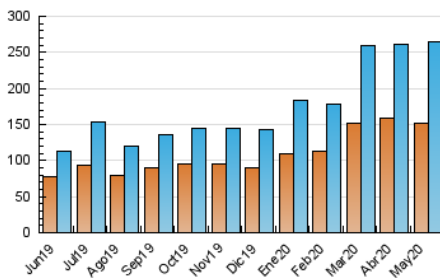

### 3. Por día del mes (Nacional e Internacional)

Día	N. únicos	Visitas	Páginas	Día	N. únicos	Visitas	Páginas	Día	N. únicos	Visitas	Páginas
1	8.338	9.503	19.291	11	7.755	8.602	17.913	21	7.694	8.607	20.603
2	7.398	8.360	17.788	12	8.634	9.610	19.071	22	6.378	7.065	17.088
3	5.998	6.580	13.734	13	11.077	13.870	31.909	23	4.956	5.528	15.117
4	7.755	8.699	17.368	14	10.989	13.911	44.962	24	5.974	6.595	17.507
5	6.655	7.372	14.949	15	7.889	9.328	28.006	25	7.027	7.694	18.863
6	9.185	10.145	20.542	16	7.729	9.393	32.709	26	8.669	9.709	23.030
7	7.988	8.808	17.789	17	8.686	10.615	42.477	27	7.045	7.756	17.870
8	7.709	8.503	17.081	18	6.366	7.232	23.709	28	7.373	8.232	19.479
9	6.560	7.239	15.259	19	7.014	8.130	22.467	29	6.106	6.679	16.240
10	10.551	11.978	27.080	20	6.030	6.824	18.351	30	4.935	5.461	13.992
								31	6.097	6.825	16.838

4. Gráficas (Nacional e Internacional)

4.1 Por día de la semana (promedio)

N. únicos / Visitas (x 100)

Páginas (x 100)

4.2 Por franja horaria (promedio)

Visitas (x 1000)

Páginas (x 1000)

4.3 Por meses

N. únicos / Visitas (x 1000)

Páginas (x 1000)