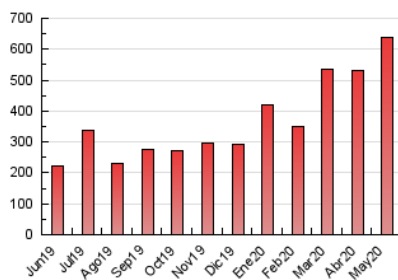

#### 3. Por día del mes (Nacional)

Día	N. únicos	Visitas	Páginas	Día	N. únicos	Visitas	Páginas	Día	N. únicos	Visitas	Páginas
1	8.096	9.241	18.702	11	7.513	8.331	17.386	21	7.357	8.236	19.931
2	7.175	8.098	17.232	12	8.255	9.196	18.369	22	6.161	6.834	16.504
3	5.806	6.356	13.219	13	10.640	13.320	30.581	23	4.766	5.316	14.420
4	7.469	8.389	16.765	14	10.524	13.346	43.296	24	5.777	6.376	16.988
5	6.430	7.111	14.346	15	7.603	8.989	27.064	25	6.793	7.455	18.218
6	8.770	9.687	19.755	16	7.382	9.034	31.644	26	8.312	9.359	22.295
7	7.713	8.525	17.101	17	8.322	10.213	41.399	27	6.824	7.515	17.339
8	7.486	8.245	16.588	18	6.077	7.000	22.878	28	7.050	7.882	18.853
9	6.344	7.020	14.752	19	6.790	7.860	21.625	29	5.817	6.423	15.638
10	10.202	11.581	26.295	20	5.845	6.605	17.691	30	4.752	5.260	13.591
								31	5.966	6.610	16.172

##### 4.1 Por día de la semana (promedio)

N. únicos / Visitas (x 100)

Páginas (x 100)

##### 4.2 Por franja horaria (promedio)

Visitas (x 1000)

Páginas (x 1000)

##### 4.3 Por meses

N. únicos / Visitas (x 1000)

Páginas (x 1000)