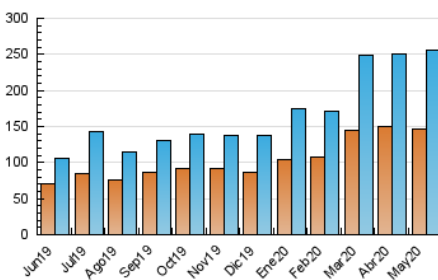

#### 3. Por día del mes (Nacional)

Día	N. únicos	Visitas	Páginas	Día	N. únicos	Visitas	Páginas	Día	N. únicos	Visitas	Páginas
1	8.096	9.241	18.702	11	7.513	8.331	17.386	21	7.357	8.236	19.931
2	7.175	8.098	17.232	12	8.255	9.196	18.369	22	6.161	6.834	16.504
3	5.806	6.356	13.219	13	10.640	13.320	30.581	23	4.766	5.316	14.420
4	7.469	8.389	16.765	14	10.524	13.346	43.296	24	5.777	6.376	16.988
5	6.430	7.111	14.346	15	7.603	8.989	27.064	25	6.793	7.455	18.218
6	8.770	9.687	19.755	16	7.382	9.034	31.644	26	8.312	9.359	22.295
7	7.713	8.525	17.101	17	8.322	10.213	41.399	27	6.824	7.515	17.339
8	7.486	8.245	16.588	18	6.077	7.000	22.878	28	7.050	7.882	18.853
9	6.344	7.020	14.752	19	6.790	7.860	21.625	29	5.817	6.423	15.638
10	10.202	11.581	26.295	20	5.845	6.605	17.691	30	4.752	5.260	13.591
								31	5.966	6.610	16.172

##### 4.1 Por día de la semana (promedio)

N. únicos / Visitas (x 100)

Páginas (x 100)

##### 4.2 Por franja horaria (promedio)

Visitas (x 1000)

Páginas (x 1000)

##### 4.3 Por meses

N. únicos / Visitas (x 1000)

Páginas (x 1000)