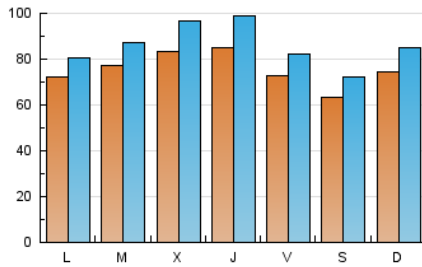

4. Gráficas (Nacional e Internacional)

4.1 Por día de la semana (promedio)

N. únicos / Visitas (x 100)