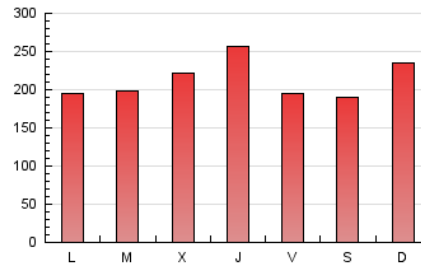

### 1. Cifras totales y promedios (Nacional e Internacional)

MES - AÑO	NAVEGADORES UNICOS	VISITAS	PAGINAS
Mayo - 2020	152.363	264.853	659.082
<b>PROMEDIO DIARIO</b>	<b>7.502</b>	<b>8.544</b>	<b>21.261</b>
<b>PROMEDIO LUNES-VIERNES</b>	7.794	8.870	21.266
<b>PROMEDIO SABADO-DOMINGO</b>	6.888	7.857	21.250
<b>PAGINAS / VISITAS</b>	2,49		
<b>DURACION MEDIA VISITAS</b>	0:04:46		
<b>DURACION MEDIA PAGINAS</b>	0:03:12		

### 3. Por día del mes (Nacional e Internacional)

Día	N. únicos	Visitas	Páginas	Día	N. únicos	Visitas	Páginas	Día	N. únicos	Visitas	Páginas
1	8.338	9.503	19.291	11	7.755	8.602	17.913	21	7.694	8.607	20.603
2	7.398	8.360	17.788	12	8.634	9.610	19.071	22	6.378	7.065	17.088
3	5.998	6.580	13.734	13	11.077	13.870	31.909	23	4.956	5.528	15.117
4	7.755	8.699	17.368	14	10.989	13.911	44.962	24	5.974	6.595	17.507
5	6.655	7.372	14.949	15	7.889	9.328	28.006	25	7.027	7.694	18.863
6	9.185	10.145	20.542	16	7.729	9.393	32.709	26	8.669	9.709	23.030
7	7.988	8.808	17.789	17	8.686	10.615	42.477	27	7.045	7.756	17.870
8	7.709	8.503	17.081	18	6.366	7.232	23.709	28	7.373	8.232	19.479
9	6.560	7.239	15.259	19	7.014	8.130	22.467	29	6.106	6.679	16.240
10	10.551	11.978	27.080	20	6.030	6.824	18.351	30	4.935	5.461	13.992
								31	6.097	6.825	16.838

4. Gráficas (Nacional e Internacional)

4.1 Por día de la semana (promedio)

N. únicos / Visitas (x 100)

Páginas (x 100)

4.2 Por franja horaria (promedio)

Visitas (x 1000)

Páginas (x 1000)

4.3 Por meses