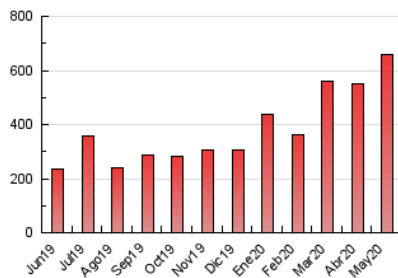

### 1. Cifras totales y promedios (Nacional e Internacional)

MES - AÑO	NAVEGADORES UNICOS	VISITAS	PAGINAS
Mayo - 2020	152.363	264.853	659.082
<b>PROMEDIO DIARIO</b>	<b>7.502</b>	<b>8.544</b>	<b>21.261</b>
<b>PROMEDIO LUNES-VIERNES</b>	7.794	8.870	21.266
<b>PROMEDIO SABADO-DOMINGO</b>	6.888	7.857	21.250
<b>PAGINAS / VISITAS</b>	2,49		
<b>DURACION MEDIA VISITAS</b>	0:04:46		
<b>DURACION MEDIA PAGINAS</b>	0:03:12		

### 3. Por día del mes (Nacional e Internacional)

Día	N. únicos	Visitas	Páginas	Día	N. únicos	Visitas	Páginas	Día	N. únicos	Visitas	Páginas
1	8.338	9.503	19.291	11	7.755	8.602	17.913	21	7.694	8.607	20.603
2	7.398	8.360	17.788	12	8.634	9.610	19.071	22	6.378	7.065	17.088
3	5.998	6.580	13.734	13	11.077	13.870	31.909	23	4.956	5.528	15.117
4	7.755	8.699	17.368	14	10.989	13.911	44.962	24	5.974	6.595	17.507
5	6.655	7.372	14.949	15	7.889	9.328	28.006	25	7.027	7.694	18.863
6	9.185	10.145	20.542	16	7.729	9.393	32.709	26	8.669	9.709	23.030
7	7.988	8.808	17.789	17	8.686	10.615	42.477	27	7.045	7.756	17.870
8	7.709	8.503	17.081	18	6.366	7.232	23.709	28	7.373	8.232	19.479
9	6.560	7.239	15.259	19	7.014	8.130	22.467	29	6.106	6.679	16.240
10	10.551	11.978	27.080	20	6.030	6.824	18.351	30	4.935	5.461	13.992
								31	6.097	6.825	16.838

4. Gráficas (Nacional e Internacional)

4.1 Por día de la semana (promedio)

N. únicos / Visitas (x 100)

Páginas (x 100)

4.2 Por franja horaria (promedio)

Visitas (x 1000)

Páginas (x 1000)

4.3 Por meses

N. únicos / Visitas (x 1000)

Páginas (x 1000)