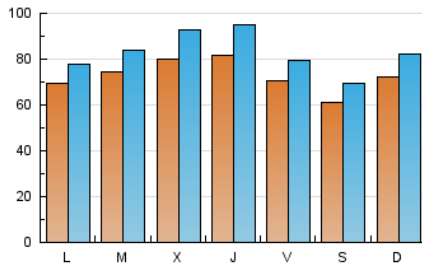

4. Gráficas (Nacional)

4.1 Por día de la semana (promedio)

N. únicos / Visitas (x 100)