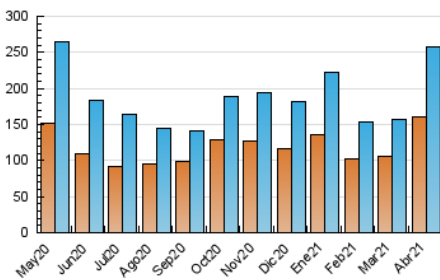

### 1. Cifras totales y promedios (Nacional e Internacional)

MES - AÑO	NAVEGADORES UNICOS	VISITAS	PAGINAS
Abril - 2021	160.992	258.487	639.367
<b>PROMEDIO DIARIO</b>	<b>7.661</b>	<b>8.616</b>	<b>21.312</b>
<b>PROMEDIO LUNES-VIERNES</b>	7.953	8.999	22.570
<b>PROMEDIO SABADO-DOMINGO</b>	6.861	7.564	17.853
<b>PAGINAS / VISITAS</b>	2,47		
<b>DURACION MEDIA VISITAS</b>	0:04:19		
<b>DURACION MEDIA PAGINAS</b>	0:02:56		

### 3. Por día del mes (Nacional e Internacional)

Día	N. únicos	Visitas	Páginas	Día	N. únicos	Visitas	Páginas	Día	N. únicos	Visitas	Páginas
1	7.567	8.326	15.899	11	7.327	8.254	22.487	21	8.383	9.386	21.320
2	5.782	6.348	13.020	12	8.084	9.138	21.915	22	6.982	7.653	16.219
3	9.795	10.379	22.004	13	7.665	8.462	18.356	23	6.456	7.129	13.454
4	5.759	6.231	13.194	14	7.227	8.125	17.531	24	5.461	5.962	12.072
5	5.153	5.658	14.814	15	6.712	7.520	16.134	25	7.349	8.161	18.100
6	7.983	8.991	22.366	16	5.377	5.899	13.292	26	8.115	8.719	17.957
7	6.413	7.211	17.099	17	5.658	6.256	14.703	27	10.339	11.296	24.044
8	12.222	13.897	41.399	18	5.254	5.741	13.150	28	11.183	12.766	37.169
9	8.924	10.595	28.777	19	6.026	6.514	13.540	29	12.265	15.692	55.998
10	8.284	9.525	27.113	20	7.091	7.532	16.306	30	9.006	11.121	39.935

4. Gráficas (Nacional e Internacional)

4.1 Por día de la semana (promedio)

N. únicos / Visitas (x 100)

Páginas (x 100)

4.2 Por franja horaria (promedio)

Visitas (x 1000)

Páginas (x 1000)

4.3 Por meses

N. únicos / Visitas (x 1000)

Páginas (x 1000)