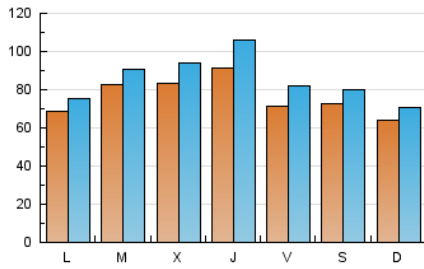

4. Gráficas (Nacional e Internacional)

4.1 Por día de la semana (promedio)

N. únicos / Visitas (x 100)