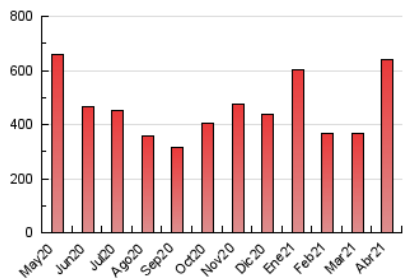

### 1. Cifras totales y promedios (Nacional e Internacional)

MES - AÑO	NAVEGADORES UNICOS	VISITAS	PAGINAS
Abril - 2021	160.992	258.487	639.367
<b>PROMEDIO DIARIO</b>	<b>7.661</b>	<b>8.616</b>	<b>21.312</b>
<b>PROMEDIO LUNES-VIERNES</b>	7.953	8.999	22.570
<b>PROMEDIO SABADO-DOMINGO</b>	6.861	7.564	17.853
<b>PAGINAS / VISITAS</b>	2,47		
<b>DURACION MEDIA VISITAS</b>	0:04:19		
<b>DURACION MEDIA PAGINAS</b>	0:02:56		

### 3. Por día del mes (Nacional e Internacional)

Día	N. únicos	Visitas	Páginas	Día	N. únicos	Visitas	Páginas	Día	N. únicos	Visitas	Páginas
1	7.567	8.326	15.899	11	7.327	8.254	22.487	21	8.383	9.386	21.320
2	5.782	6.348	13.020	12	8.084	9.138	21.915	22	6.982	7.653	16.219
3	9.795	10.379	22.004	13	7.665	8.462	18.356	23	6.456	7.129	13.454
4	5.759	6.231	13.194	14	7.227	8.125	17.531	24	5.461	5.962	12.072
5	5.153	5.658	14.814	15	6.712	7.520	16.134	25	7.349	8.161	18.100
6	7.983	8.991	22.366	16	5.377	5.899	13.292	26	8.115	8.719	17.957
7	6.413	7.211	17.099	17	5.658	6.256	14.703	27	10.339	11.296	24.044
8	12.222	13.897	41.399	18	5.254	5.741	13.150	28	11.183	12.766	37.169
9	8.924	10.595	28.777	19	6.026	6.514	13.540	29	12.265	15.692	55.998
10	8.284	9.525	27.113	20	7.091	7.532	16.306	30	9.006	11.121	39.935

4. Gráficas (Nacional e Internacional)

4.1 Por día de la semana (promedio)

N. únicos / Visitas (x 100)

Páginas (x 100)

4.2 Por franja horaria (promedio)

Visitas (x 1000)

Páginas (x 1000)

4.3 Por meses

N. únicos / Visitas (x 1000)

Páginas (x 1000)