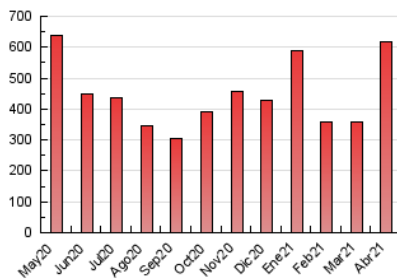

#### 3. Por día del mes (Nacional)

Día	N. únicos	Visitas	Páginas	Día	N. únicos	Visitas	Páginas	Día	N. únicos	Visitas	Páginas
1	7.243	8.000	15.307	11	7.102	8.018	21.805	21	8.183	9.141	20.646
2	5.600	6.150	12.625	12	7.779	8.791	21.246	22	6.795	7.424	15.676
3	9.484	10.024	21.113	13	7.407	8.187	17.820	23	6.183	6.834	12.828
4	5.597	6.049	12.819	14	6.994	7.897	16.984	24	5.295	5.779	11.748
5	4.985	5.474	14.351	15	6.528	7.316	15.703	25	7.077	7.864	17.526
6	7.733	8.719	21.798	16	5.217	5.718	12.889	26	7.844	8.440	17.326
7	6.216	6.999	16.605	17	5.479	6.060	14.277	27	9.974	10.899	23.307
8	11.853	13.489	40.098	18	5.087	5.556	12.745	28	10.814	12.334	36.107
9	8.607	10.255	27.960	19	5.839	6.311	13.154	29	11.684	14.978	53.528
10	8.058	9.239	26.311	20	6.877	7.297	15.841	30	8.637	10.671	38.405

##### 4.1 Por día de la semana (promedio)

N. únicos / Visitas (x 100)

Páginas (x 100)

##### 4.2 Por franja horaria (promedio)

Visitas (x 1000)

Páginas (x 1000)

##### 4.3 Por meses

N. únicos / Visitas (x 1000)

Páginas (x 1000)