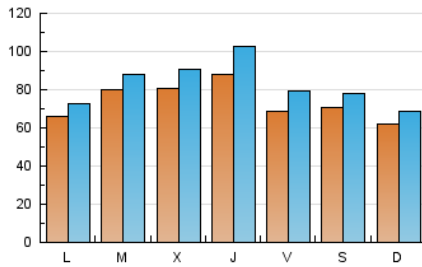

4. Gráficas (Nacional)

4.1 Por día de la semana (promedio)

N. únicos / Visitas (x 100)