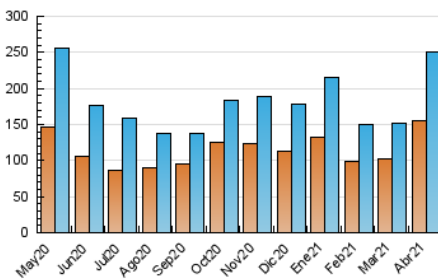

#### 3. Por día del mes (Nacional)

Día	N. únicos	Visitas	Páginas	Día	N. únicos	Visitas	Páginas	Día	N. únicos	Visitas	Páginas
1	7.243	8.000	15.307	11	7.102	8.018	21.805	21	8.183	9.141	20.646
2	5.600	6.150	12.625	12	7.779	8.791	21.246	22	6.795	7.424	15.676
3	9.484	10.024	21.113	13	7.407	8.187	17.820	23	6.183	6.834	12.828
4	5.597	6.049	12.819	14	6.994	7.897	16.984	24	5.295	5.779	11.748
5	4.985	5.474	14.351	15	6.528	7.316	15.703	25	7.077	7.864	17.526
6	7.733	8.719	21.798	16	5.217	5.718	12.889	26	7.844	8.440	17.326
7	6.216	6.999	16.605	17	5.479	6.060	14.277	27	9.974	10.899	23.307
8	11.853	13.489	40.098	18	5.087	5.556	12.745	28	10.814	12.334	36.107
9	8.607	10.255	27.960	19	5.839	6.311	13.154	29	11.684	14.978	53.528
10	8.058	9.239	26.311	20	6.877	7.297	15.841	30	8.637	10.671	38.405

##### 4.1 Por día de la semana (promedio)

N. únicos / Visitas (x 100)

Páginas (x 100)

##### 4.2 Por franja horaria (promedio)

Visitas (x 1000)

Páginas (x 1000)

##### 4.3 Por meses

N. únicos / Visitas (x 1000)

Páginas (x 1000)