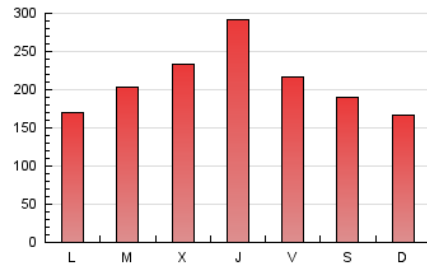

### 1. Cifras totales y promedios (Nacional e Internacional)

MES - AÑO	NAVEGADORES UNICOS	VISITAS	PAGINAS
Abril - 2021	160.992	258.487	639.367
<b>PROMEDIO DIARIO</b>	<b>7.661</b>	<b>8.616</b>	<b>21.312</b>
<b>PROMEDIO LUNES-VIERNES</b>	7.953	8.999	22.570
<b>PROMEDIO SABADO-DOMINGO</b>	6.861	7.564	17.853
<b>PAGINAS / VISITAS</b>	2,47		
<b>DURACION MEDIA VISITAS</b>	0:04:19		
<b>DURACION MEDIA PAGINAS</b>	0:02:56		

### 3. Por día del mes (Nacional e Internacional)

Día	N. únicos	Visitas	Páginas	Día	N. únicos	Visitas	Páginas	Día	N. únicos	Visitas	Páginas
1	7.567	8.326	15.899	11	7.327	8.254	22.487	21	8.383	9.386	21.320
2	5.782	6.348	13.020	12	8.084	9.138	21.915	22	6.982	7.653	16.219
3	9.795	10.379	22.004	13	7.665	8.462	18.356	23	6.456	7.129	13.454
4	5.759	6.231	13.194	14	7.227	8.125	17.531	24	5.461	5.962	12.072
5	5.153	5.658	14.814	15	6.712	7.520	16.134	25	7.349	8.161	18.100
6	7.983	8.991	22.366	16	5.377	5.899	13.292	26	8.115	8.719	17.957
7	6.413	7.211	17.099	17	5.658	6.256	14.703	27	10.339	11.296	24.044
8	12.222	13.897	41.399	18	5.254	5.741	13.150	28	11.183	12.766	37.169
9	8.924	10.595	28.777	19	6.026	6.514	13.540	29	12.265	15.692	55.998
10	8.284	9.525	27.113	20	7.091	7.532	16.306	30	9.006	11.121	39.935

4. Gráficas (Nacional e Internacional)

4.1 Por día de la semana (promedio)

N. únicos / Visitas (x 100)

Páginas (x 100)

4.2 Por franja horaria (promedio)

Visitas (x 1000)

Páginas (x 1000)

4.3 Por meses