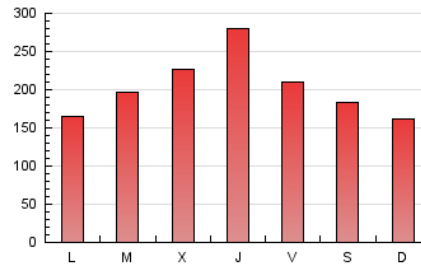

Páginas (x 100)