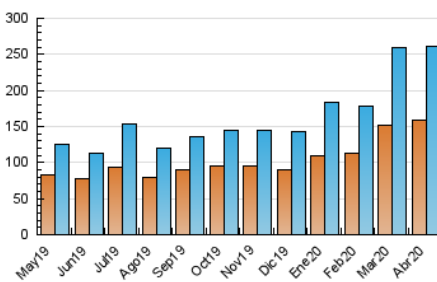

4.3 Por meses

N. únicos / Visitas (x 1000)