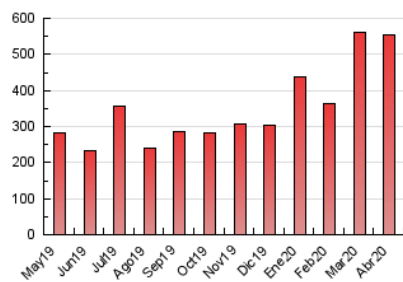

Páginas (x 1000)