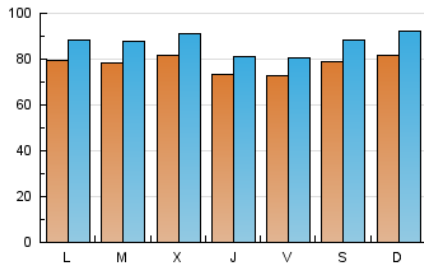

1. Cifras totales y promedios (Nacional e Internacional)

MES - AÑO	NAVEGADORES UNICOS	VISITAS	PAGINAS
Abril - 2020	158.446	260.647	552.605
PROMEDIO DIARIO	7.798	8.688	18.420
PROMEDIO LUNES-VIERNES	7.711	8.571	18.017
PROMEDIO SABADO-DOMINGO	8.036	9.011	19.529
PAGINAS / VISITAS	2,12		
DURACION MEDIA VISITAS	0:03:39		
DURACION MEDIA PAGINAS	0:03:15		

2. Secciones (Nacional e Internacional)

	PAGINAS	%
HOME	28.479	5.15 %
RESTO	524.126	94.85 %

3. Por día del mes (Nacional e Internacional)

Día	N. únicos	Visitas	Páginas	Día	N. únicos	Visitas	Páginas	Día	N. únicos	Visitas	Páginas
1	8.985	10.406	22.612	11	10.335	11.735	26.237	21	8.035	8.917	18.542
2	8.279	9.273	20.463	12	9.735	10.947	23.001	22	6.382	7.048	14.871
3	6.926	7.670	16.257	13	7.981	8.808	19.461	23	5.321	5.827	11.406
4	8.191	9.275	20.047	14	7.124	7.886	15.380	24	6.516	7.035	13.621
5	7.379	8.379	19.467	15	8.360	9.442	17.800	25	6.470	7.043	14.422
6	8.770	9.810	21.668	16	6.906	7.781	15.822	26	7.199	8.026	17.337
7	8.987	10.297	26.436	17	8.352	9.190	17.337	27	7.117	7.889	16.841
8	8.835	9.700	21.852	18	6.532	7.233	15.718	28	7.156	7.962	16.632
9	8.387	9.316	19.337	19	8.445	9.452	20.000	29	8.163	8.831	16.931
10	7.412	8.234	17.511	20	7.868	8.848	19.095	30	7.790	8.387	16.501

4. Gráficas (Nacional e Internacional)

4.1 Por día de la semana (promedio)

N. únicos / Visitas (x 100)

Páginas (x 100)

4.2 Por franja horaria (promedio)

Visitas (x 1000)

Páginas (x 1000)

4.3 Por meses