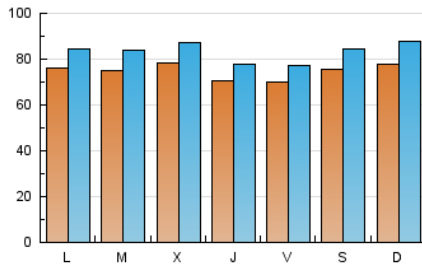

1. Cifras totales y promedios (Nacional)

MES - AÑO	NAVEGADORES UNICOS	VISITAS	PAGINAS
Abril - 2020	150.747	249.724	530.250
PROMEDIO DIARIO	7.470	8.324	17.675
PROMEDIO LUNES-VIERNES	7.397	8.220	17.279
PROMEDIO SABADO-DOMINGO	7.670	8.612	18.763
PAGINAS / VISITAS	2,12		
DURACION MEDIA VISITAS	0:03:40		
DURACION MEDIA PAGINAS	0:03:16		

2. Secciones (Nacional)

	PAGINAS	%
HOME	27.065	5.10 %
RESTO	503.185	94.90 %

3. Por día del mes (Nacional)

Día	N. únicos	Visitas	Páginas	Día	N. únicos	Visitas	Páginas	Día	N. únicos	Visitas	Páginas
1	8.548	9.919	21.718	11	9.855	11.197	25.149	21	7.750	8.619	17.802
2	7.923	8.841	19.662	12	9.180	10.374	22.077	22	6.206	6.842	14.261
3	6.628	7.330	15.396	13	7.571	8.374	18.753	23	5.115	5.595	10.904
4	7.842	8.883	19.191	14	6.771	7.521	14.650	24	6.353	6.853	13.246
5	7.001	7.949	18.643	15	7.980	9.028	17.112	25	6.270	6.822	13.894
6	8.355	9.343	20.678	16	6.593	7.427	15.131	26	6.965	7.757	16.730
7	8.590	9.838	25.382	17	7.955	8.774	16.649	27	6.851	7.597	16.227
8	8.445	9.281	20.965	18	6.197	6.868	15.097	28	6.821	7.598	15.820
9	8.063	8.920	18.450	19	8.051	9.042	19.322	29	7.952	8.585	16.223
10	7.091	7.883	16.827	20	7.573	8.503	18.371	30	7.600	8.161	15.920

4. Gráficas (Nacional)

4.1 Por día de la semana (promedio)

N. únicos / Visitas (x 100)

Páginas (x 100)

4.2 Por franja horaria (promedio)

Visitas (x 1000)

Páginas (x 1000)

4.3 Por meses