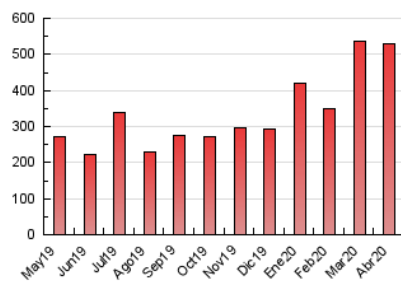

Páginas (x 1000)