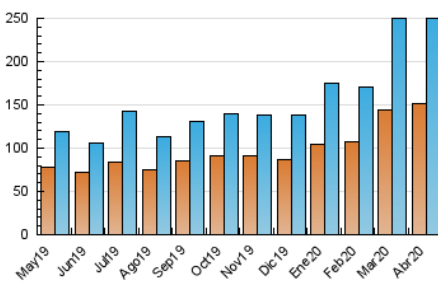

4.3 Por meses

N. únicos / Visitas (x 1000)