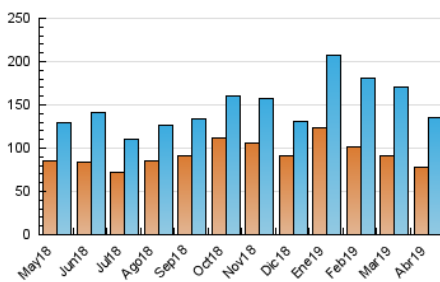

4.3 Por meses

N. únicos / Visitas (x 1000)