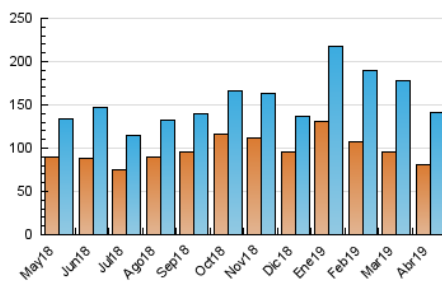

4.3 Por meses

N. únicos / Visitas (x 1000)