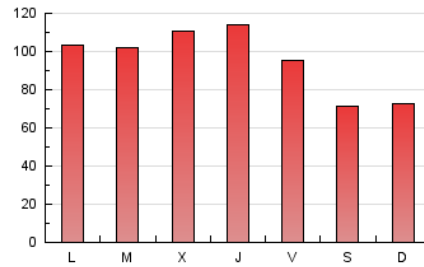

1. Cifras totales y promedios (Nacional)

MES - AÑO	NAVEGADORES UNICOS	VISITAS	PAGINAS
Abril - 2019	77.245	134.858	288.204
PROMEDIO DIARIO	3.566	4.495	9.607
PROMEDIO LUNES-VIERNES	3.930	4.947	10.492
PROMEDIO SABADO-DOMINGO	2.566	3.252	7.173
PAGINAS / VISITAS	2,14		
DURACION MEDIA VISITAS	0:03:18		
DURACION MEDIA PAGINAS	0:02:54		

2. Secciones (Nacional)

	PAGINAS	%
HOME	23.265	8.07 %
RESTO	264.939	91.93 %

3. Por día del mes (Nacional)

Día	N. únicos	Visitas	Páginas	Día	N. únicos	Visitas	Páginas	Día	N. únicos	Visitas	Páginas
1	3.474	4.396	9.167	11	4.868	6.399	11.824	21	2.795	3.421	8.326
2	3.627	4.650	9.572	12	3.634	4.702	8.547	22	3.197	3.887	9.517
3	4.866	6.481	11.408	13	2.639	3.435	6.885	23	2.815	3.394	8.191
4	4.129	5.152	11.791	14	2.467	3.103	6.647	24	4.421	5.659	11.456
5	3.586	4.502	11.460	15	4.622	5.623	11.284	25	3.348	4.217	9.285
6	2.651	3.397	8.067	16	4.574	5.362	11.018	26	3.233	4.110	8.996
7	2.692	3.424	7.782	17	4.580	5.459	11.157	27	2.387	3.077	6.494
8	4.440	5.595	12.902	18	5.103	6.589	12.696	28	2.304	2.938	6.187
9	3.978	5.033	11.833	19	3.339	4.304	9.188	29	3.344	4.188	8.855
10	3.556	4.445	10.146	20	2.596	3.224	6.993	30	3.727	4.692	10.530

4. Gráficas (Nacional)

4.1 Por día de la semana (promedio)

N. únicos / Visitas (x 100)

Páginas (x 100)

4.2 Por franja horaria (promedio)

Visitas (x 1000)

Páginas (x 1000)

4.3 Por meses