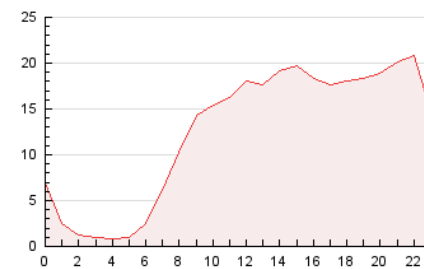

2. Secciones (Nacional e Internacional)

	PAGINAS	%
HOME	24.285	8.09 %
RESTO	275.914	91.91 %

3. Por día del mes (Nacional e Internacional)

Día	N. únicos	Visitas	Páginas	Día	N. únicos	Visitas	Páginas	Día	N. únicos	Visitas	Páginas
1	3.588	4.541	9.478	11	5.141	6.731	12.317	21	2.981	3.640	8.738
2	3.751	4.799	9.923	12	3.807	4.919	9.003	22	3.345	4.050	9.778
3	5.102	6.774	12.000	13	2.764	3.585	7.145	23	2.934	3.530	8.456
4	4.301	5.351	12.281	14	2.729	3.406	7.279	24	4.581	5.834	11.892
5	3.737	4.685	11.966	15	4.956	5.984	11.853	25	3.547	4.424	9.688
6	2.752	3.519	8.390	16	4.799	5.624	11.541	26	3.463	4.380	9.439
7	2.786	3.549	8.024	17	4.790	5.695	11.578	27	2.582	3.283	6.828
8	4.618	5.805	13.346	18	5.351	6.895	13.196	28	2.470	3.125	6.486
9	4.164	5.260	12.261	19	3.461	4.454	9.448	29	3.451	4.317	9.131
10	3.737	4.658	10.534	20	2.681	3.325	7.229	30	3.897	4.890	10.971

4. Gráficas (Nacional e Internacional)

4.1 Por día de la semana (promedio)

N. únicos / Visitas (x 100)

Páginas (x 100)

4.2 Por franja horaria (promedio)

Visitas (x 1000)

Páginas (x 1000)

4.3 Por meses