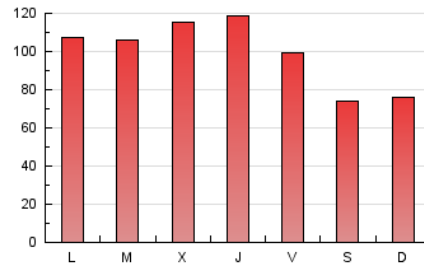

1. Cifras totales y promedios (Nacional e Internacional)

MES - AÑO	NAVEGADORES UNICOS	VISITAS	PAGINAS
Abril - 2019	81.192	141.032	300.199
PROMEDIO DIARIO	3.742	4.701	10.007
PROMEDIO LUNES-VIERNES	4.115	5.164	10.913
PROMEDIO SABADO-DOMINGO	2.718	3.429	7.515
PAGINAS / VISITAS	2,13		
DURACION MEDIA VISITAS	0:03:16		
DURACION MEDIA PAGINAS	0:02:54		

2. Secciones (Nacional e Internacional)

	PAGINAS	%
HOME	24.285	8.09 %
RESTO	275.914	91.91 %

3. Por día del mes (Nacional e Internacional)

Día	N. únicos	Visitas	Páginas	Día	N. únicos	Visitas	Páginas	Día	N. únicos	Visitas	Páginas
1	3.588	4.541	9.478	11	5.141	6.731	12.317	21	2.981	3.640	8.738
2	3.751	4.799	9.923	12	3.807	4.919	9.003	22	3.345	4.050	9.778
3	5.102	6.774	12.000	13	2.764	3.585	7.145	23	2.934	3.530	8.456
4	4.301	5.351	12.281	14	2.729	3.406	7.279	24	4.581	5.834	11.892
5	3.737	4.685	11.966	15	4.956	5.984	11.853	25	3.547	4.424	9.688
6	2.752	3.519	8.390	16	4.799	5.624	11.541	26	3.463	4.380	9.439
7	2.786	3.549	8.024	17	4.790	5.695	11.578	27	2.582	3.283	6.828
8	4.618	5.805	13.346	18	5.351	6.895	13.196	28	2.470	3.125	6.486
9	4.164	5.260	12.261	19	3.461	4.454	9.448	29	3.451	4.317	9.131
10	3.737	4.658	10.534	20	2.681	3.325	7.229	30	3.897	4.890	10.971

4. Gráficas (Nacional e Internacional)

4.1 Por día de la semana (promedio)

N. únicos / Visitas (x 100)

Páginas (x 100)

4.2 Por franja horaria (promedio)

Visitas (x 1000)

Páginas (x 1000)

4.3 Por meses