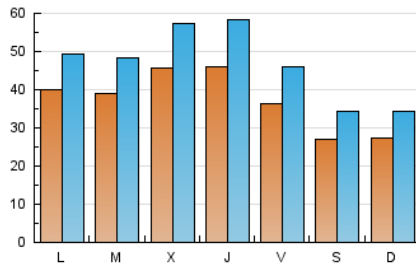

1. Cifras totales y promedios (Nacional e Internacional)

MES - AÑO	NAVEGADORES UNICOS	VISITAS	PAGINAS
Abril - 2019	81.192	141.032	300.199
PROMEDIO DIARIO	3.742	4.701	10.007
PROMEDIO LUNES-VIERNES	4.115	5.164	10.913
PROMEDIO SABADO-DOMINGO	2.718	3.429	7.515
PAGINAS / VISITAS	2,13		
DURACION MEDIA VISITAS	0:03:16		
DURACION MEDIA PAGINAS	0:02:54		

2. Secciones (Nacional e Internacional)

	PAGINAS	%
HOME	24.285	8.09 %
RESTO	275.914	91.91 %

3. Por día del mes (Nacional e Internacional)

Día	N. únicos	Visitas	Páginas	Día	N. únicos	Visitas	Páginas	Día	N. únicos	Visitas	Páginas
1	3.588	4.541	9.478	11	5.141	6.731	12.317	21	2.981	3.640	8.738
2	3.751	4.799	9.923	12	3.807	4.919	9.003	22	3.345	4.050	9.778
3	5.102	6.774	12.000	13	2.764	3.585	7.145	23	2.934	3.530	8.456
4	4.301	5.351	12.281	14	2.729	3.406	7.279	24	4.581	5.834	11.892
5	3.737	4.685	11.966	15	4.956	5.984	11.853	25	3.547	4.424	9.688
6	2.752	3.519	8.390	16	4.799	5.624	11.541	26	3.463	4.380	9.439
7	2.786	3.549	8.024	17	4.790	5.695	11.578	27	2.582	3.283	6.828
8	4.618	5.805	13.346	18	5.351	6.895	13.196	28	2.470	3.125	6.486
9	4.164	5.260	12.261	19	3.461	4.454	9.448	29	3.451	4.317	9.131
10	3.737	4.658	10.534	20	2.681	3.325	7.229	30	3.897	4.890	10.971

4. Gráficas (Nacional e Internacional)

4.1 Por día de la semana (promedio)

N. únicos / Visitas (x 100)

Páginas (x 100)

4.2 Por franja horaria (promedio)

Visitas (x 1000)

Páginas (x 1000)

4.3 Por meses