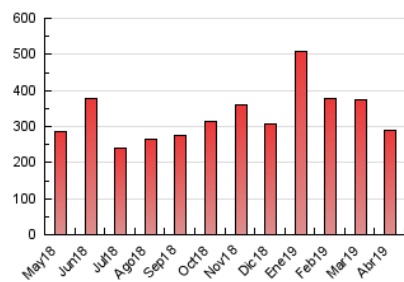

Páginas (x 1000)