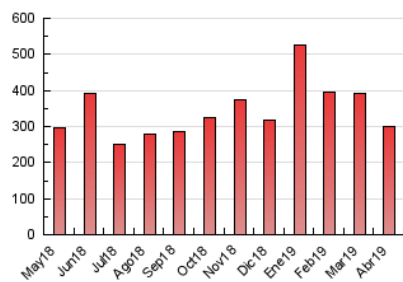

Páginas (x 1000)