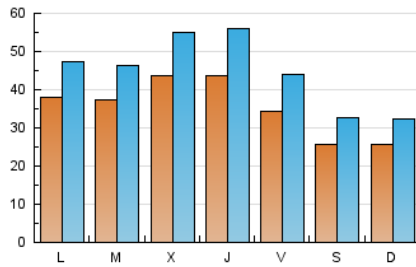

1. Cifras totales y promedios (Nacional)

MES - AÑO	NAVEGADORES UNICOS	VISITAS	PAGINAS
Abril - 2019	77.245	134.858	288.204
PROMEDIO DIARIO	3.566	4.495	9.607
PROMEDIO LUNES-VIERNES	3.930	4.947	10.492
PROMEDIO SABADO-DOMINGO	2.566	3.252	7.173
PAGINAS / VISITAS	2,14		
DURACION MEDIA VISITAS	0:03:18		
DURACION MEDIA PAGINAS	0:02:54		

2. Secciones (Nacional)

	PAGINAS	%
HOME	23.265	8.07 %
RESTO	264.939	91.93 %

3. Por día del mes (Nacional)

Día	N. únicos	Visitas	Páginas	Día	N. únicos	Visitas	Páginas	Día	N. únicos	Visitas	Páginas
1	3.474	4.396	9.167	11	4.868	6.399	11.824	21	2.795	3.421	8.326
2	3.627	4.650	9.572	12	3.634	4.702	8.547	22	3.197	3.887	9.517
3	4.866	6.481	11.408	13	2.639	3.435	6.885	23	2.815	3.394	8.191
4	4.129	5.152	11.791	14	2.467	3.103	6.647	24	4.421	5.659	11.456
5	3.586	4.502	11.460	15	4.622	5.623	11.284	25	3.348	4.217	9.285
6	2.651	3.397	8.067	16	4.574	5.362	11.018	26	3.233	4.110	8.996
7	2.692	3.424	7.782	17	4.580	5.459	11.157	27	2.387	3.077	6.494
8	4.440	5.595	12.902	18	5.103	6.589	12.696	28	2.304	2.938	6.187
9	3.978	5.033	11.833	19	3.339	4.304	9.188	29	3.344	4.188	8.855
10	3.556	4.445	10.146	20	2.596	3.224	6.993	30	3.727	4.692	10.530

4. Gráficas (Nacional)

4.1 Por día de la semana (promedio)

N. únicos / Visitas (x 100)

Páginas (x 100)

4.2 Por franja horaria (promedio)

Visitas (x 1000)

Páginas (x 1000)

4.3 Por meses