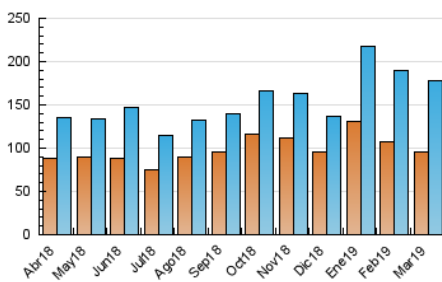

4.3 Por meses

N. únicos / Visitas (x 1000)