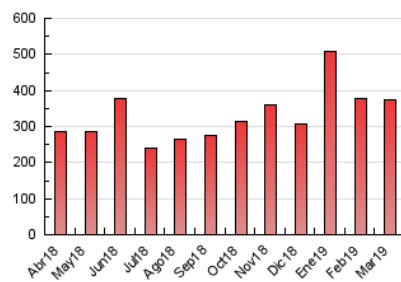

Páginas (x 1000)