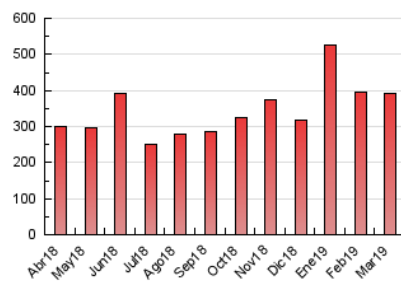

Páginas (x 1000)