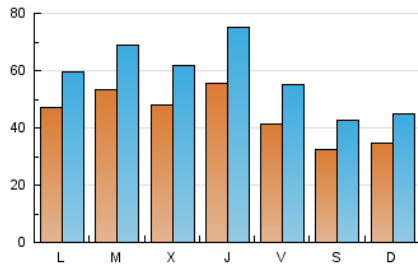

1. Cifras totales y promedios (Nacional e Internacional)

MES - AÑO	NAVEGADORES UNICOS	VISITAS	PAGINAS
Marzo - 2019	96.266	177.646	390.974
PROMEDIO DIARIO	4.389	5.731	12.612
PROMEDIO LUNES-VIERNES	4.875	6.369	14.204
PROMEDIO SABADO-DOMINGO	3.367	4.389	9.270
PAGINAS / VISITAS	2,20		
DURACION MEDIA VISITAS	0:03:33		
DURACION MEDIA PAGINAS	0:02:57		

2. Secciones (Nacional e Internacional)

	PAGINAS	%
HOME	22.479	5.75 %
RESTO	368.495	94.25 %

3. Por día del mes (Nacional e Internacional)

Día	N. únicos	Visitas	Páginas	Día	N. únicos	Visitas	Páginas	Día	N. únicos	Visitas	Páginas
1	3.912	4.990	10.842	11	5.116	6.457	13.569	21	6.453	9.384	28.581
2	4.003	5.226	10.367	12	5.604	7.140	14.268	22	4.964	6.964	19.074
3	3.925	5.099	11.000	13	4.894	6.164	13.334	23	3.140	4.209	9.990
4	4.998	6.300	14.319	14	4.867	6.233	12.176	24	3.163	4.230	9.977
5	5.476	6.925	14.613	15	3.490	4.453	9.535	25	4.271	5.406	12.994
6	5.526	6.924	13.905	16	2.436	3.109	6.861	26	5.378	7.116	14.944
7	5.714	7.367	13.653	17	3.570	4.519	9.835	27	4.107	5.333	10.997
8	4.913	6.556	13.116	18	4.521	5.711	12.568	28	5.168	7.040	13.532
9	3.614	4.715	9.234	19	4.824	6.395	16.970	29	3.497	4.578	9.062
10	3.720	4.734	9.630	20	4.692	6.322	16.222	30	3.111	4.112	7.715
								31	2.984	3.935	8.091

4. Gráficas (Nacional e Internacional)

4.1 Por día de la semana (promedio)

N. únicos / Visitas (x 100)

Páginas (x 100)

4.2 Por franja horaria (promedio)

Visitas (x 1000)

Páginas (x 1000)

4.3 Por meses