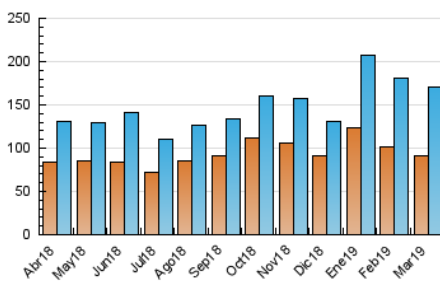

4.3 Por meses

N. únicos / Visitas (x 1000)