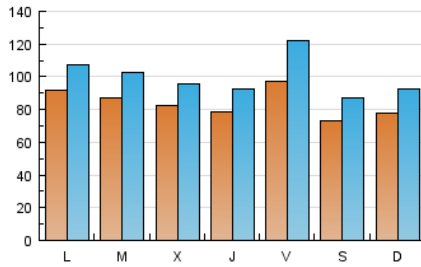

4. Gráficas (Nacional e Internacional)

4.1 Por día de la semana (promedio)

N. únicos / Visitas (x 100)