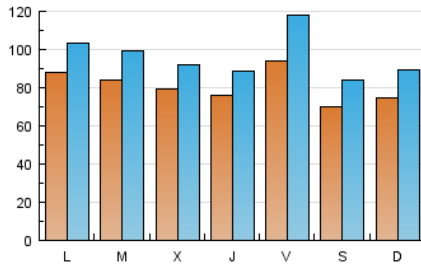

4. Gráficas (Nacional)

4.1 Por día de la semana (promedio)

N. únicos / Visitas (x 100)