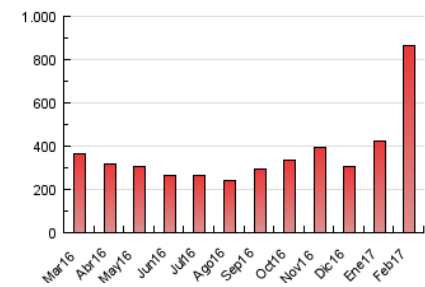

#### 3. Por día del mes (Nacional)

Día	N. únicos	Visitas	Páginas	Día	N. únicos	Visitas	Páginas	Día	N. únicos	Visitas	Páginas
1	6.428	7.119	14.690	11	9.325	12.169	48.840	21	8.609	9.889	24.068
2	6.933	7.745	24.282	12	10.489	12.970	47.970	22	7.577	8.687	20.218
3	9.976	11.619	39.582	13	11.376	13.822	50.126	23	5.998	6.863	14.949
4	9.240	10.344	29.710	14	9.987	12.525	41.699	24	5.323	6.236	13.634
5	8.912	10.064	32.167	15	8.467	10.195	35.613	25	3.051	3.517	8.063
6	6.729	7.609	22.122	16	8.718	10.893	41.799	26	3.191	3.675	8.943
7	10.509	12.057	41.411	17	8.250	9.625	29.862	27	5.019	5.800	13.387
8	9.383	10.722	31.400	18	6.432	7.665	27.766	28	4.576	5.181	11.785
9	8.654	10.033	31.715	19	7.369	9.075	34.701				
10	14.049	19.629	87.372	20	12.080	14.043	37.573				

4. Gráficas (Nacional)

4.1 Por día de la semana (promedio)

N. únicos / Visitas (x 100)

Páginas (x 100)

4.2 Por franja horaria (promedio)

Visitas (x 1000)

Páginas (x 1000)

4.3 Por meses

N. únicos / Visitas (x 1000)

Páginas (x 1000)