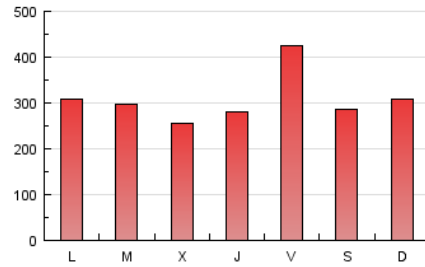

#### 3. Por día del mes (Nacional)

Día	N. únicos	Visitas	Páginas	Día	N. únicos	Visitas	Páginas	Día	N. únicos	Visitas	Páginas
1	6.428	7.119	14.690	11	9.325	12.169	48.840	21	8.609	9.889	24.068
2	6.933	7.745	24.282	12	10.489	12.970	47.970	22	7.577	8.687	20.218
3	9.976	11.619	39.582	13	11.376	13.822	50.126	23	5.998	6.863	14.949
4	9.240	10.344	29.710	14	9.987	12.525	41.699	24	5.323	6.236	13.634
5	8.912	10.064	32.167	15	8.467	10.195	35.613	25	3.051	3.517	8.063
6	6.729	7.609	22.122	16	8.718	10.893	41.799	26	3.191	3.675	8.943
7	10.509	12.057	41.411	17	8.250	9.625	29.862	27	5.019	5.800	13.387
8	9.383	10.722	31.400	18	6.432	7.665	27.766	28	4.576	5.181	11.785
9	8.654	10.033	31.715	19	7.369	9.075	34.701				
10	14.049	19.629	87.372	20	12.080	14.043	37.573				

4. Gráficas (Nacional)

4.1 Por día de la semana (promedio)

N. únicos / Visitas (x 100)

Páginas (x 100)

4.2 Por franja horaria (promedio)

Visitas (x 1000)

Páginas (x 1000)

4.3 Por meses