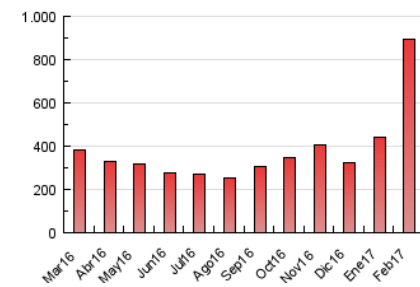

### 3. Por día del mes (Nacional e Internacional)

Día	N. únicos	Visitas	Páginas	Día	N. únicos	Visitas	Páginas	Día	N. únicos	Visitas	Páginas
1	6.657	7.372	15.166	11	9.661	12.596	50.493	21	9.027	10.366	25.045
2	7.187	8.031	25.098	12	10.795	13.349	49.302	22	7.888	9.035	21.064
3	10.324	12.028	40.998	13	11.791	14.323	51.988	23	6.241	7.149	15.535
4	9.585	10.725	30.798	14	10.338	12.974	43.162	24	5.543	6.492	14.048
5	9.216	10.410	33.168	15	8.763	10.580	37.032	25	3.199	3.684	8.381
6	6.952	7.867	22.802	16	9.064	11.331	43.423	26	3.379	3.882	9.375
7	10.848	12.451	42.677	17	8.585	10.020	31.032	27	5.305	6.097	13.922
8	9.740	11.130	32.541	18	6.689	7.967	28.896	28	4.743	5.369	12.206
9	9.056	10.478	32.836	19	7.625	9.389	35.840				
10	14.573	20.348	90.079	20	12.542	14.585	39.097				

4. Gráficas (Nacional e Internacional)

4.1 Por día de la semana (promedio)

N. únicos / Visitas (x 100)

Páginas (x 100)

4.2 Por franja horaria (promedio)

Visitas (x 1000)

Páginas (x 1000)

4.3 Por meses

N. únicos / Visitas (x 1000)

Páginas (x 1000)