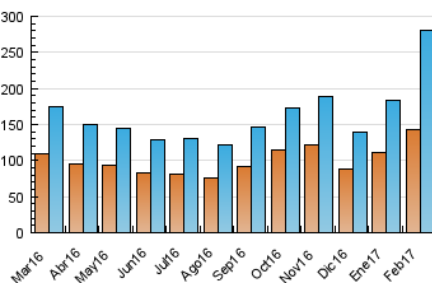

### 3. Por día del mes (Nacional e Internacional)

Día	N. únicos	Visitas	Páginas	Día	N. únicos	Visitas	Páginas	Día	N. únicos	Visitas	Páginas
1	6.657	7.372	15.166	11	9.661	12.596	50.493	21	9.027	10.366	25.045
2	7.187	8.031	25.098	12	10.795	13.349	49.302	22	7.888	9.035	21.064
3	10.324	12.028	40.998	13	11.791	14.323	51.988	23	6.241	7.149	15.535
4	9.585	10.725	30.798	14	10.338	12.974	43.162	24	5.543	6.492	14.048
5	9.216	10.410	33.168	15	8.763	10.580	37.032	25	3.199	3.684	8.381
6	6.952	7.867	22.802	16	9.064	11.331	43.423	26	3.379	3.882	9.375
7	10.848	12.451	42.677	17	8.585	10.020	31.032	27	5.305	6.097	13.922
8	9.740	11.130	32.541	18	6.689	7.967	28.896	28	4.743	5.369	12.206
9	9.056	10.478	32.836	19	7.625	9.389	35.840				
10	14.573	20.348	90.079	20	12.542	14.585	39.097				

4. Gráficas (Nacional e Internacional)

4.1 Por día de la semana (promedio)

N. únicos / Visitas (x 100)

Páginas (x 100)

4.2 Por franja horaria (promedio)

Visitas (x 1000)

Páginas (x 1000)

4.3 Por meses

N. únicos / Visitas (x 1000)

Páginas (x 1000)