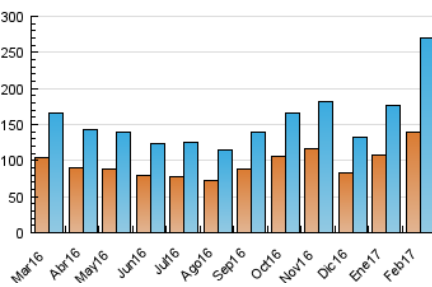

#### 3. Por día del mes (Nacional)

Día	N. únicos	Visitas	Páginas	Día	N. únicos	Visitas	Páginas	Día	N. únicos	Visitas	Páginas
1	6.428	7.119	14.690	11	9.325	12.169	48.840	21	8.609	9.889	24.068
2	6.933	7.745	24.282	12	10.489	12.970	47.970	22	7.577	8.687	20.218
3	9.976	11.619	39.582	13	11.376	13.822	50.126	23	5.998	6.863	14.949
4	9.240	10.344	29.710	14	9.987	12.525	41.699	24	5.323	6.236	13.634
5	8.912	10.064	32.167	15	8.467	10.195	35.613	25	3.051	3.517	8.063
6	6.729	7.609	22.122	16	8.718	10.893	41.799	26	3.191	3.675	8.943
7	10.509	12.057	41.411	17	8.250	9.625	29.862	27	5.019	5.800	13.387
8	9.383	10.722	31.400	18	6.432	7.665	27.766	28	4.576	5.181	11.785
9	8.654	10.033	31.715	19	7.369	9.075	34.701				
10	14.049	19.629	87.372	20	12.080	14.043	37.573				

4. Gráficas (Nacional)

4.1 Por día de la semana (promedio)

N. únicos / Visitas (x 100)

Páginas (x 100)

4.2 Por franja horaria (promedio)

Visitas (x 1000)

Páginas (x 1000)

4.3 Por meses

N. únicos / Visitas (x 1000)

Páginas (x 1000)