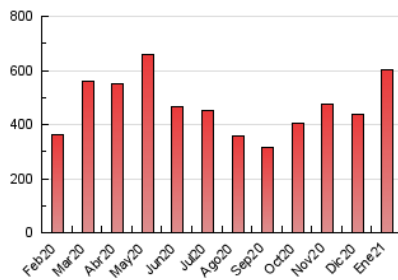

Páginas (x 1000)