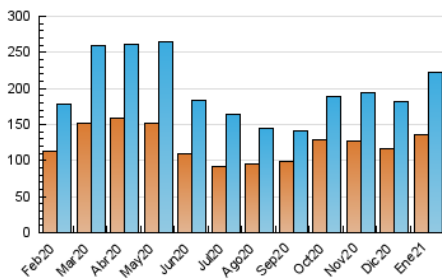

4.3 Por meses

N. únicos / Visitas (x 1000)