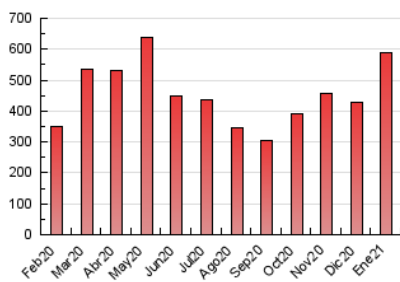

Páginas (x 1000)