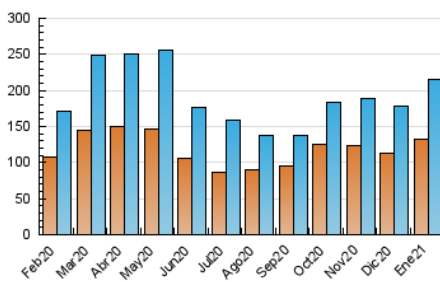

1. Cifras totales y promedios (Nacional)

MES - AÑO	NAVEGADORES UNICOS	VISITAS	PAGINAS
Enero - 2021	131.889	216.068	587.165
PROMEDIO DIARIO	6.133	6.970	18.941
PROMEDIO LUNES-VIERNES	6.085	6.936	18.829
PROMEDIO SABADO-DOMINGO	6.235	7.040	19.175
PAGINAS / VISITAS	2,72		
DURACION MEDIA VISITAS	0:05:31		
DURACION MEDIA PAGINAS	0:03:13		

2. Secciones (Nacional)

	PAGINAS	%
HOME	38.083	6.49 %
RESTO	549.082	93.51 %

3. Por día del mes (Nacional)

Día	N. únicos	Visitas	Páginas	Día	N. únicos	Visitas	Páginas	Día	N. únicos	Visitas	Páginas
1	4.164	4.578	11.968	11	5.770	6.348	14.049	21	6.269	7.352	21.425
2	5.622	6.278	16.062	12	7.212	8.021	17.259	22	6.050	7.200	25.503
3	5.509	6.117	18.626	13	6.538	7.326	15.654	23	5.992	6.987	21.726
4	3.833	4.285	12.241	14	5.805	6.337	14.003	24	7.760	9.076	25.012
5	3.945	4.389	9.845	15	5.864	6.484	13.966	25	6.183	7.109	20.874
6	4.912	5.299	12.447	16	6.317	6.986	21.107	26	6.287	7.295	23.169
7	7.298	8.043	18.827	17	5.825	6.440	18.276	27	5.760	6.635	19.327
8	5.553	6.122	13.931	18	9.701	11.604	40.672	28	6.129	6.982	18.644
9	5.592	6.167	15.296	19	8.506	10.241	30.031	29	5.232	5.921	16.581
10	7.613	8.660	19.939	20	6.768	8.093	25.002	30	5.667	6.474	17.615
								31	6.455	7.219	18.088

4. Gráficas (Nacional)

4.1 Por día de la semana (promedio)

N. únicos / Visitas (x 100)

Páginas (x 100)

4.2 Por franja horaria (promedio)

Visitas (x 1000)

Páginas (x 1000)

4.3 Por meses

N. únicos / Visitas (x 1000)

Páginas (x 1000)

5. Observaciones

Este Medio Electrónico de Comunicación ha sido medido por la herramienta Google Analytics de Google

6. Definiciones básicas (Para más información ver Normas Técnicas para el Control de los Medios Electrónicos de Comunicación)