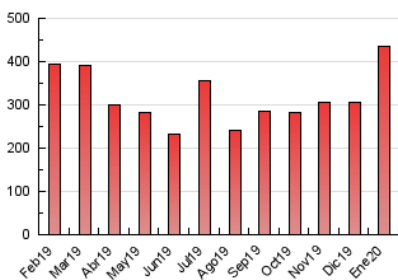

### 3. Por día del mes (Nacional e Internacional)

Día	N. únicos	Visitas	Páginas	Día	N. únicos	Visitas	Páginas	Día	N. únicos	Visitas	Páginas
1	2.657	2.939	7.592	11	5.102	5.758	14.823	21	7.734	8.788	26.561
2	4.379	5.002	10.969	12	4.250	4.664	11.718	22	5.837	6.531	18.612
3	4.664	5.163	11.080	13	4.433	4.860	11.863	23	7.665	8.418	20.191
4	5.939	6.602	14.846	14	4.785	5.193	12.539	24	5.497	6.232	14.030
5	3.534	3.885	8.364	15	4.737	5.173	12.146	25	4.081	4.505	10.454
6	4.073	4.507	9.641	16	6.461	7.196	18.500	26	4.927	5.440	13.158
7	5.566	6.754	14.773	17	6.649	7.513	17.639	27	5.147	5.763	14.092
8	5.857	6.742	15.869	18	4.899	5.465	11.342	28	5.081	5.634	13.153
9	5.213	5.850	14.408	19	5.496	6.077	13.448	29	5.581	6.183	13.216
10	5.930	6.622	16.629	20	6.213	7.248	18.298	30	5.790	6.401	13.417
								31	5.336	5.997	13.093

4. Gráficas (Nacional e Internacional)

4.1 Por día de la semana (promedio)

N. únicos / Visitas (x 100)

Páginas (x 100)

4.2 Por franja horaria (promedio)

Visitas (x 1000)

Páginas (x 1000)

4.3 Por meses

N. únicos / Visitas (x 1000)

Páginas (x 1000)