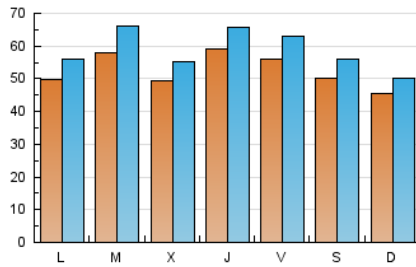

4. Gráficas (Nacional e Internacional)

4.1 Por día de la semana (promedio)

N. únicos / Visitas (x 100)