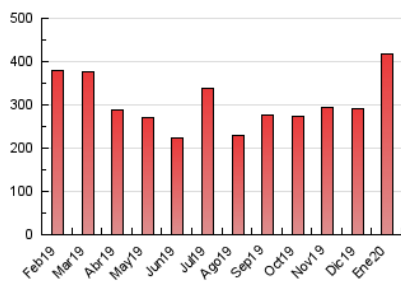

#### 3. Por día del mes (Nacional)

Día	N. únicos	Visitas	Páginas	Día	N. únicos	Visitas	Páginas	Día	N. únicos	Visitas	Páginas
1	2.551	2.826	7.375	11	4.885	5.517	14.298	21	7.379	8.368	25.385
2	4.145	4.752	10.545	12	4.110	4.509	11.345	22	5.590	6.249	17.900
3	4.468	4.952	10.690	13	4.289	4.704	11.516	23	7.332	8.021	19.226
4	5.678	6.315	14.243	14	4.586	4.987	12.024	24	5.278	5.969	13.359
5	3.393	3.730	8.103	15	4.529	4.946	11.635	25	3.895	4.300	10.042
6	3.913	4.336	9.373	16	6.215	6.932	17.883	26	4.694	5.172	12.477
7	5.363	6.515	14.277	17	6.312	7.137	16.810	27	4.944	5.520	13.532
8	5.639	6.488	15.254	18	4.635	5.170	10.812	28	4.872	5.400	12.574
9	5.002	5.616	13.875	19	5.198	5.762	12.787	29	5.311	5.875	12.631
10	5.588	6.260	15.941	20	5.900	6.899	17.422	30	5.541	6.113	12.796
								31	5.085	5.688	12.395

##### 4.1 Por día de la semana (promedio)

N. únicos / Visitas (x 100)

Páginas (x 100)

##### 4.2 Por franja horaria (promedio)

Visitas (x 1000)

Páginas (x 1000)

##### 4.3 Por meses

N. únicos / Visitas (x 1000)

Páginas (x 1000)