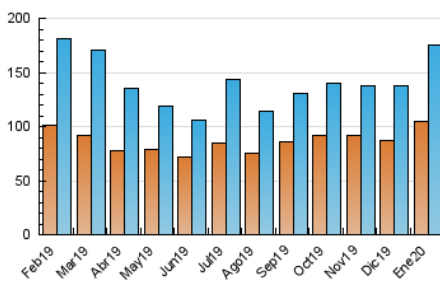

#### 3. Por día del mes (Nacional)

Día	N. únicos	Visitas	Páginas	Día	N. únicos	Visitas	Páginas	Día	N. únicos	Visitas	Páginas
1	2.551	2.826	7.375	11	4.885	5.517	14.298	21	7.379	8.368	25.385
2	4.145	4.752	10.545	12	4.110	4.509	11.345	22	5.590	6.249	17.900
3	4.468	4.952	10.690	13	4.289	4.704	11.516	23	7.332	8.021	19.226
4	5.678	6.315	14.243	14	4.586	4.987	12.024	24	5.278	5.969	13.359
5	3.393	3.730	8.103	15	4.529	4.946	11.635	25	3.895	4.300	10.042
6	3.913	4.336	9.373	16	6.215	6.932	17.883	26	4.694	5.172	12.477
7	5.363	6.515	14.277	17	6.312	7.137	16.810	27	4.944	5.520	13.532
8	5.639	6.488	15.254	18	4.635	5.170	10.812	28	4.872	5.400	12.574
9	5.002	5.616	13.875	19	5.198	5.762	12.787	29	5.311	5.875	12.631
10	5.588	6.260	15.941	20	5.900	6.899	17.422	30	5.541	6.113	12.796
								31	5.085	5.688	12.395

##### 4.1 Por día de la semana (promedio)

N. únicos / Visitas (x 100)

Páginas (x 100)

##### 4.2 Por franja horaria (promedio)

Visitas (x 1000)

Páginas (x 1000)

##### 4.3 Por meses

N. únicos / Visitas (x 1000)

Páginas (x 1000)