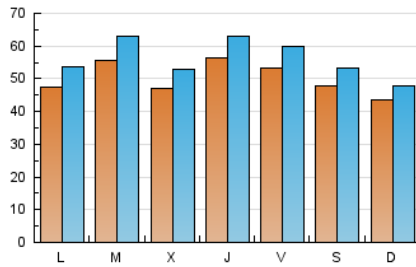

4. Gráficas (Nacional)

4.1 Por día de la semana (promedio)

N. únicos / Visitas (x 100)