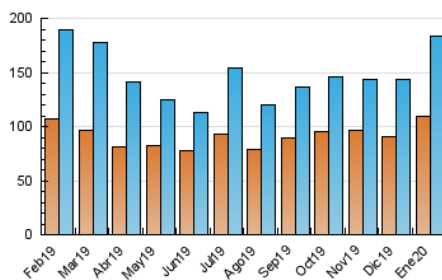

### 3. Por día del mes (Nacional e Internacional)

Día	N. únicos	Visitas	Páginas	Día	N. únicos	Visitas	Páginas	Día	N. únicos	Visitas	Páginas
1	2.657	2.939	7.592	11	5.102	5.758	14.823	21	7.734	8.788	26.561
2	4.379	5.002	10.969	12	4.250	4.664	11.718	22	5.837	6.531	18.612
3	4.664	5.163	11.080	13	4.433	4.860	11.863	23	7.665	8.418	20.191
4	5.939	6.602	14.846	14	4.785	5.193	12.539	24	5.497	6.232	14.030
5	3.534	3.885	8.364	15	4.737	5.173	12.146	25	4.081	4.505	10.454
6	4.073	4.507	9.641	16	6.461	7.196	18.500	26	4.927	5.440	13.158
7	5.566	6.754	14.773	17	6.649	7.513	17.639	27	5.147	5.763	14.092
8	5.857	6.742	15.869	18	4.899	5.465	11.342	28	5.081	5.634	13.153
9	5.213	5.850	14.408	19	5.496	6.077	13.448	29	5.581	6.183	13.216
10	5.930	6.622	16.629	20	6.213	7.248	18.298	30	5.790	6.401	13.417
								31	5.336	5.997	13.093

4. Gráficas (Nacional e Internacional)

4.1 Por día de la semana (promedio)

N. únicos / Visitas (x 100)

Páginas (x 100)

4.2 Por franja horaria (promedio)

Visitas (x 1000)

Páginas (x 1000)

4.3 Por meses

N. únicos / Visitas (x 1000)

Páginas (x 1000)