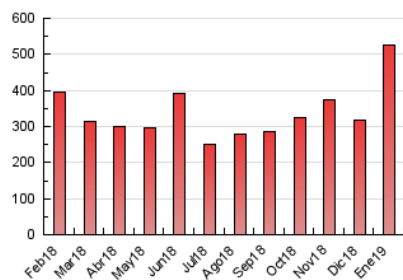

Páginas (x 1000)