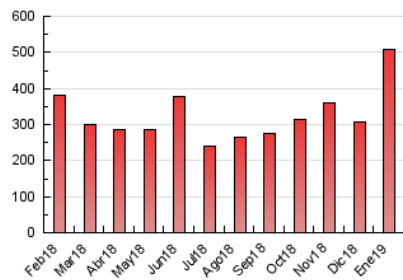

Páginas (x 1000)