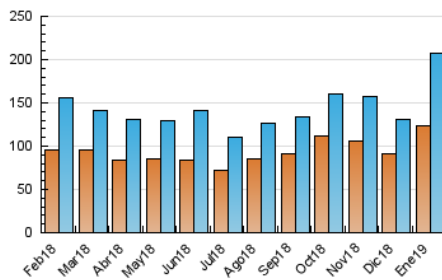

4.3 Por meses

N. únicos / Visitas (x 1000)