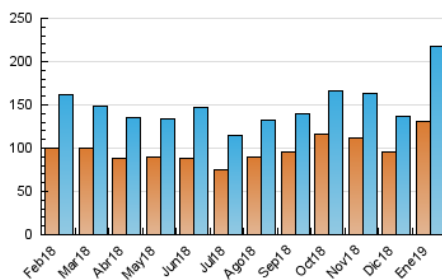

4.3 Por meses

N. únicos / Visitas (x 1000)