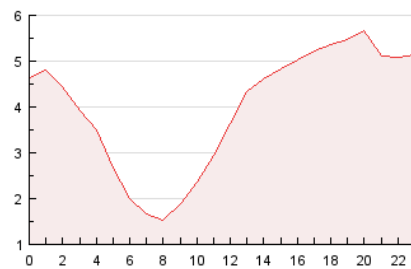

2. Secciones (Nacional e Internacional)

	PAGINAS	%
HOME	1.734	1.81 %
RESTO	94.085	98.19 %

3. Por día del mes (Nacional e Internacional)

Día	N. únicos	Visitas	Páginas	Día	N. únicos	Visitas	Páginas	Día	N. únicos	Visitas	Páginas
1	2.671	2.738	3.960	11	1.778	1.813	2.595	21	2.721	2.789	3.926
2	2.629	2.694	3.802	12	2.020	2.068	2.945	22	2.590	2.658	3.594
3	2.641	2.713	3.717	13	2.709	2.793	3.763	23	2.477	2.540	3.504
4	2.140	2.187	3.127	14	2.157	2.211	3.066	24	2.221	2.273	3.178
5	2.257	2.316	3.251	15	2.269	2.331	3.450	25	2.113	2.190	2.997
6	2.516	2.585	3.639	16	2.439	2.497	3.526	26	1.663	1.701	2.419
7	2.524	2.584	3.553	17	2.288	2.339	3.222	27	3.009	3.085	4.350
8	2.498	2.548	3.525	18	1.842	1.885	2.695	28	2.579	2.633	3.700
9	2.632	2.683	3.756	19	2.413	2.467	3.521				
10	2.225	2.278	3.168	20	2.725	2.783	3.870				

4. Gráficas (Nacional e Internacional)

4.1 Por día de la semana (promedio)

N. únicos / Visitas (x 100)

Páginas (x 100)

4.2 Por franja horaria (promedio)

Visitas (x 1000)

Páginas (x 1000)

4.3 Por meses