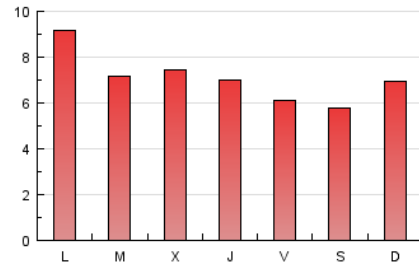

1. Cifras totales y promedios (Nacional)

MES - AÑO	NAVEGADORES UNICOS	VISITAS	PAGINAS
Febrero - 2017	13.028	14.054	19.849
PROMEDIO DIARIO	488	502	709
PROMEDIO LUNES-VIERNES	514	529	738
PROMEDIO SABADO-DOMINGO	421	434	635
PAGINAS / VISITAS	1,41		
DURACION MEDIA VISITAS	0:00:46		
DURACION MEDIA PAGINAS	0:00:33		

2. Secciones (Nacional)

	PAGINAS	%
HOME	365	1.84 %
RESTO	19.484	98.16 %

3. Por día del mes (Nacional)

Día	N. únicos	Visitas	Páginas	Día	N. únicos	Visitas	Páginas	Día	N. únicos	Visitas	Páginas
1	588	619	884	11	371	381	642	21	484	500	709
2	484	497	722	12	436	459	642	22	498	525	735
3	483	495	694	13	474	488	687	23	480	487	673
4	426	436	612	14	416	431	565	24	394	401	535
5	434	451	628	15	504	523	730	25	326	330	469
6	569	598	824	16	451	462	659	26	321	330	485
7	537	552	776	17	397	406	556	27	950	966	1.326
8	417	425	637	18	406	418	584	28	620	630	823
9	514	520	743	19	651	666	1.019				
10	463	477	658	20	566	581	832				

4. Gráficas (Nacional)

4.1 Por día de la semana (promedio)

N. únicos / Visitas (x 100)

Páginas (x 100)

4.2 Por franja horaria (promedio)

Visitas (x 1000)

Páginas (x 1000)

4.3 Por meses