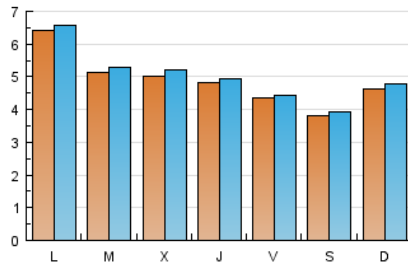

1. Cifras totales y promedios (Nacional)

MES - AÑO	NAVEGADORES UNICOS	VISITAS	PAGINAS
Febrero - 2017	13.028	14.054	19.849
PROMEDIO DIARIO	488	502	709
PROMEDIO LUNES-VIERNES	514	529	738
PROMEDIO SABADO-DOMINGO	421	434	635
PAGINAS / VISITAS	1,41		
DURACION MEDIA VISITAS	0:00:46		
DURACION MEDIA PAGINAS	0:00:33		

2. Secciones (Nacional)

	PAGINAS	%
HOME	365	1.84 %
RESTO	19.484	98.16 %

3. Por día del mes (Nacional)

Día	N. únicos	Visitas	Páginas	Día	N. únicos	Visitas	Páginas	Día	N. únicos	Visitas	Páginas
1	588	619	884	11	371	381	642	21	484	500	709
2	484	497	722	12	436	459	642	22	498	525	735
3	483	495	694	13	474	488	687	23	480	487	673
4	426	436	612	14	416	431	565	24	394	401	535
5	434	451	628	15	504	523	730	25	326	330	469
6	569	598	824	16	451	462	659	26	321	330	485
7	537	552	776	17	397	406	556	27	950	966	1.326
8	417	425	637	18	406	418	584	28	620	630	823
9	514	520	743	19	651	666	1.019				
10	463	477	658	20	566	581	832				

4. Gráficas (Nacional)

4.1 Por día de la semana (promedio)

N. únicos / Visitas (x 100)

Páginas (x 100)

4.2 Por franja horaria (promedio)

Visitas (x 1000)

Páginas (x 1000)

4.3 Por meses