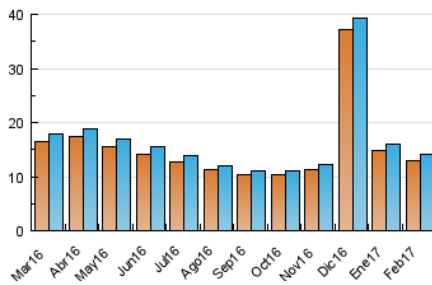

4.3 Por meses

N. únicos / Visitas (x 1000)