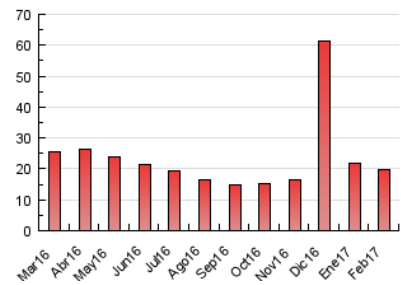

Páginas (x 1000)