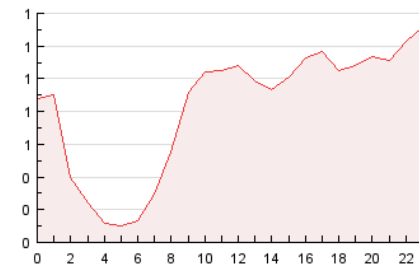

2. Secciones (Nacional)

	PAGINAS	%
HOME	365	1.84 %
RESTO	19.484	98.16 %

3. Por día del mes (Nacional)

Día	N. únicos	Visitas	Páginas	Día	N. únicos	Visitas	Páginas	Día	N. únicos	Visitas	Páginas
1	588	619	884	11	371	381	642	21	484	500	709
2	484	497	722	12	436	459	642	22	498	525	735
3	483	495	694	13	474	488	687	23	480	487	673
4	426	436	612	14	416	431	565	24	394	401	535
5	434	451	628	15	504	523	730	25	326	330	469
6	569	598	824	16	451	462	659	26	321	330	485
7	537	552	776	17	397	406	556	27	950	966	1.326
8	417	425	637	18	406	418	584	28	620	630	823
9	514	520	743	19	651	666	1.019				
10	463	477	658	20	566	581	832				

4. Gráficas (Nacional)

4.1 Por día de la semana (promedio)

N. únicos / Visitas (x 100)

Páginas (x 100)

4.2 Por franja horaria (promedio)

Visitas (x 1000)

Páginas (x 1000)

4.3 Por meses