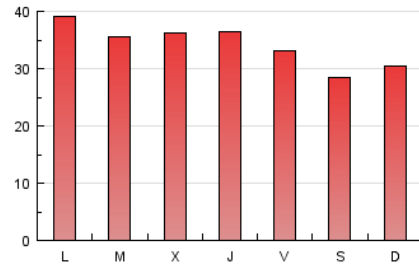

1. Cifras totales y promedios (Nacional e Internacional)

MES - AÑO	NAVEGADORES UNICOS	VISITAS	PAGINAS
Febrero - 2017	64.081	68.382	95.819
PROMEDIO DIARIO	2.384	2.442	3.422
PROMEDIO LUNES-VIERNES	2.526	2.588	3.613
PROMEDIO SABADO-DOMINGO	2.028	2.078	2.944
PAGINAS / VISITAS	1,40		
DURACION MEDIA VISITAS	0:00:37		
DURACION MEDIA PAGINAS	0:00:26		

2. Secciones (Nacional e Internacional)

	PAGINAS	%
HOME	1.734	1.81 %
RESTO	94.085	98.19 %

3. Por día del mes (Nacional e Internacional)

Día	N. únicos	Visitas	Páginas	Día	N. únicos	Visitas	Páginas	Día	N. únicos	Visitas	Páginas
1	2.671	2.738	3.960	11	1.778	1.813	2.595	21	2.721	2.789	3.926
2	2.629	2.694	3.802	12	2.020	2.068	2.945	22	2.590	2.658	3.594
3	2.641	2.713	3.717	13	2.709	2.793	3.763	23	2.477	2.540	3.504
4	2.140	2.187	3.127	14	2.157	2.211	3.066	24	2.221	2.273	3.178
5	2.257	2.316	3.251	15	2.269	2.331	3.450	25	2.113	2.190	2.997
6	2.516	2.585	3.639	16	2.439	2.497	3.526	26	1.663	1.701	2.419
7	2.524	2.584	3.553	17	2.288	2.339	3.222	27	3.009	3.085	4.350
8	2.498	2.548	3.525	18	1.842	1.885	2.695	28	2.579	2.633	3.700
9	2.632	2.683	3.756	19	2.413	2.467	3.521				
10	2.225	2.278	3.168	20	2.725	2.783	3.870				

4. Gráficas (Nacional e Internacional)

4.1 Por día de la semana (promedio)

N. únicos / Visitas (x 100)

Páginas (x 100)

4.2 Por franja horaria (promedio)

Visitas (x 1000)

Páginas (x 1000)

4.3 Por meses