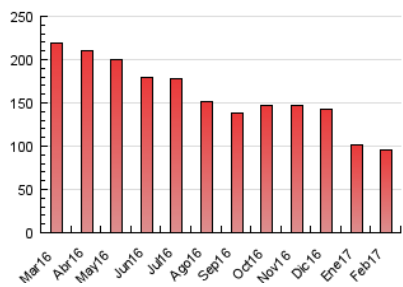

Páginas (x 1000)