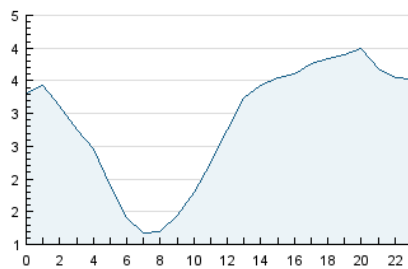

2. Secciones (Nacional e Internacional)

	PAGINAS	%
HOME	1.734	1.81 %
RESTO	94.085	98.19 %

3. Por día del mes (Nacional e Internacional)

Día	N. únicos	Visitas	Páginas	Día	N. únicos	Visitas	Páginas	Día	N. únicos	Visitas	Páginas
1	2.671	2.738	3.960	11	1.778	1.813	2.595	21	2.721	2.789	3.926
2	2.629	2.694	3.802	12	2.020	2.068	2.945	22	2.590	2.658	3.594
3	2.641	2.713	3.717	13	2.709	2.793	3.763	23	2.477	2.540	3.504
4	2.140	2.187	3.127	14	2.157	2.211	3.066	24	2.221	2.273	3.178
5	2.257	2.316	3.251	15	2.269	2.331	3.450	25	2.113	2.190	2.997
6	2.516	2.585	3.639	16	2.439	2.497	3.526	26	1.663	1.701	2.419
7	2.524	2.584	3.553	17	2.288	2.339	3.222	27	3.009	3.085	4.350
8	2.498	2.548	3.525	18	1.842	1.885	2.695	28	2.579	2.633	3.700
9	2.632	2.683	3.756	19	2.413	2.467	3.521				
10	2.225	2.278	3.168	20	2.725	2.783	3.870				

4. Gráficas (Nacional e Internacional)

4.1 Por día de la semana (promedio)

N. únicos / Visitas (x 100)

Páginas (x 100)

4.2 Por franja horaria (promedio)

Visitas (x 1000)

Páginas (x 1000)

4.3 Por meses