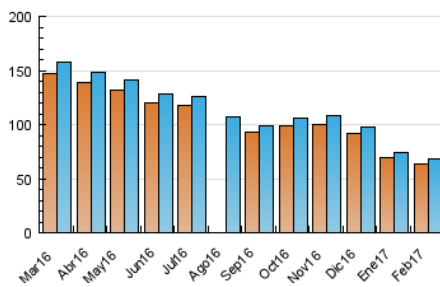

4.3 Por meses

N. únicos / Visitas (x 1000)