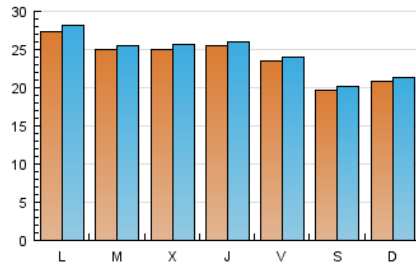

1. Cifras totales y promedios (Nacional e Internacional)

MES - AÑO	NAVEGADORES UNICOS	VISITAS	PAGINAS
Febrero - 2017	64.081	68.382	95.819
PROMEDIO DIARIO	2.384	2.442	3.422
PROMEDIO LUNES-VIERNES	2.526	2.588	3.613
PROMEDIO SABADO-DOMINGO	2.028	2.078	2.944
PAGINAS / VISITAS	1,40		
DURACION MEDIA VISITAS	0:00:37		
DURACION MEDIA PAGINAS	0:00:26		

2. Secciones (Nacional e Internacional)

	PAGINAS	%
HOME	1.734	1.81 %
RESTO	94.085	98.19 %

3. Por día del mes (Nacional e Internacional)

Día	N. únicos	Visitas	Páginas	Día	N. únicos	Visitas	Páginas	Día	N. únicos	Visitas	Páginas
1	2.671	2.738	3.960	11	1.778	1.813	2.595	21	2.721	2.789	3.926
2	2.629	2.694	3.802	12	2.020	2.068	2.945	22	2.590	2.658	3.594
3	2.641	2.713	3.717	13	2.709	2.793	3.763	23	2.477	2.540	3.504
4	2.140	2.187	3.127	14	2.157	2.211	3.066	24	2.221	2.273	3.178
5	2.257	2.316	3.251	15	2.269	2.331	3.450	25	2.113	2.190	2.997
6	2.516	2.585	3.639	16	2.439	2.497	3.526	26	1.663	1.701	2.419
7	2.524	2.584	3.553	17	2.288	2.339	3.222	27	3.009	3.085	4.350
8	2.498	2.548	3.525	18	1.842	1.885	2.695	28	2.579	2.633	3.700
9	2.632	2.683	3.756	19	2.413	2.467	3.521				
10	2.225	2.278	3.168	20	2.725	2.783	3.870				

4. Gráficas (Nacional e Internacional)

4.1 Por día de la semana (promedio)

N. únicos / Visitas (x 100)

Páginas (x 100)

4.2 Por franja horaria (promedio)

Visitas (x 1000)

Páginas (x 1000)

4.3 Por meses