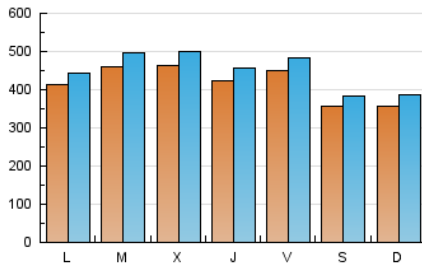

2. Secciones (Nacional e Internacional)

	PAGINAS	%
HOME	0	0 %
RESTO	2.436.008	100.00 %

3. Por día del mes (Nacional e Internacional)

Día	N. únicos	Visitas	Páginas	Día	N. únicos	Visitas	Páginas	Día	N. únicos	Visitas	Páginas
1	70.084	75.761	128.902	11	57.442	61.954	103.084	21	40.724	43.751	78.940
2	70.155	75.500	125.704	12	41.627	44.713	74.613	22	36.901	39.814	69.652
3	68.236	72.744	119.363	13	42.362	45.434	81.033	23	30.531	33.047	59.013
4	59.334	63.570	103.010	14	52.940	56.761	101.844	24	18.400	19.655	34.324
5	43.195	45.922	74.793	15	55.376	60.078	104.326	25	17.506	18.947	35.760
6	39.387	42.875	74.090	16	57.733	62.011	108.080	26	24.581	26.279	48.341
7	51.824	55.869	94.626	17	53.926	58.534	101.087	27	28.999	31.096	59.154
8	55.392	58.963	99.485	18	45.768	48.985	84.438	28	19.322	20.868	41.551
9	62.085	67.734	117.292	19	33.733	36.086	63.088	29	12.595	13.673	27.844
10	64.814	69.688	119.054	20	32.145	34.992	63.575	30	11.083	12.285	25.179
								31	6.929	7.596	14.763

4. Gráficas (Nacional e Internacional)

4.1 Por día de la semana (promedio)

N. únicos / Visitas (x 100)

Páginas (x 100)

4.2 Por franja horaria (promedio)

Visitas (x 1000)

Páginas (x 1000)

4.3 Por meses