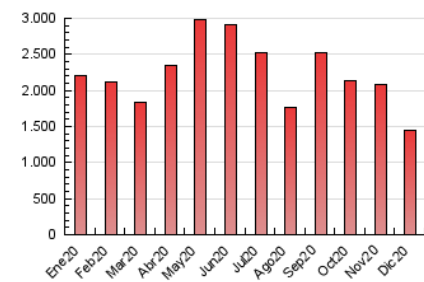

Páginas (x 1000)