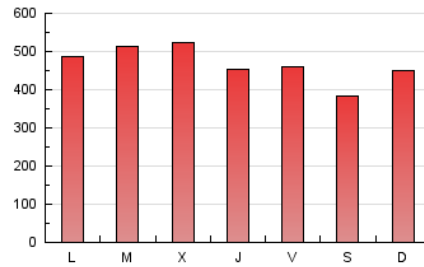

1. Cifras totales y promedios (Nacional)

MES - AÑO	NAVEGADORES UNICOS	VISITAS	PAGINAS
Diciembre - 2020	575.313	700.302	1.455.639
PROMEDIO DIARIO	20.837	22.590	46.956
PROMEDIO LUNES-VIERNES	21.574	23.408	48.816
PROMEDIO SABADO-DOMINGO	18.718	20.241	41.609
PAGINAS / VISITAS	2,08		
DURACION MEDIA VISITAS	0:01:44		
DURACION MEDIA PAGINAS	0:01:36		

2. Secciones (Nacional)

	PAGINAS	%
HOME	0	0 %
RESTO	1.455.639	100.00 %

3. Por día del mes (Nacional)

Día	N. únicos	Visitas	Páginas	Día	N. únicos	Visitas	Páginas	Día	N. únicos	Visitas	Páginas
1	31.925	34.731	72.904	11	24.958	26.833	55.794	21	23.114	25.168	52.436
2	31.613	34.272	69.774	12	19.076	20.624	42.300	22	20.218	21.886	43.423
3	29.755	31.970	64.551	13	23.023	24.762	51.752	23	16.627	17.960	37.415
4	24.422	26.552	52.951	14	26.063	28.068	62.254	24	9.681	10.397	20.982
5	19.024	20.534	40.167	15	26.996	29.726	62.405	25	11.858	12.847	26.374
6	20.638	22.672	45.753	16	28.948	31.227	65.794	26	14.274	15.335	31.853
7	23.139	25.223	52.473	17	27.266	29.591	61.528	27	17.210	18.710	39.813
8	25.737	27.594	56.202	18	21.993	23.507	49.408	28	11.130	12.267	28.005
9	29.535	32.527	68.911	19	17.089	18.291	38.410	29	9.012	9.814	21.244
10	29.688	32.329	68.219	20	19.410	20.997	42.827	30	7.794	8.656	19.006
								31	4.725	5.232	10.711

4. Gráficas (Nacional)

4.1 Por día de la semana (promedio)

N. únicos / Visitas (x 100)

Páginas (x 100)

4.2 Por franja horaria (promedio)

Visitas (x 1000)

Páginas (x 1000)

4.3 Por meses