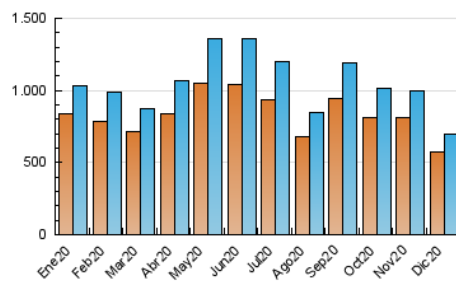

1. Cifras totales y promedios (Nacional)

MES - AÑO	NAVEGADORES UNICOS	VISITAS	PAGINAS
Diciembre - 2020	575.313	700.302	1.455.639
PROMEDIO DIARIO	20.837	22.590	46.956
PROMEDIO LUNES-VIERNES	21.574	23.408	48.816
PROMEDIO SABADO-DOMINGO	18.718	20.241	41.609
PAGINAS / VISITAS	2,08		
DURACION MEDIA VISITAS	0:01:44		
DURACION MEDIA PAGINAS	0:01:36		

2. Secciones (Nacional)

	PAGINAS	%
HOME	0	0 %
RESTO	1.455.639	100.00 %

3. Por día del mes (Nacional)

Día	N. únicos	Visitas	Páginas	Día	N. únicos	Visitas	Páginas	Día	N. únicos	Visitas	Páginas
1	31.925	34.731	72.904	11	24.958	26.833	55.794	21	23.114	25.168	52.436
2	31.613	34.272	69.774	12	19.076	20.624	42.300	22	20.218	21.886	43.423
3	29.755	31.970	64.551	13	23.023	24.762	51.752	23	16.627	17.960	37.415
4	24.422	26.552	52.951	14	26.063	28.068	62.254	24	9.681	10.397	20.982
5	19.024	20.534	40.167	15	26.996	29.726	62.405	25	11.858	12.847	26.374
6	20.638	22.672	45.753	16	28.948	31.227	65.794	26	14.274	15.335	31.853
7	23.139	25.223	52.473	17	27.266	29.591	61.528	27	17.210	18.710	39.813
8	25.737	27.594	56.202	18	21.993	23.507	49.408	28	11.130	12.267	28.005
9	29.535	32.527	68.911	19	17.089	18.291	38.410	29	9.012	9.814	21.244
10	29.688	32.329	68.219	20	19.410	20.997	42.827	30	7.794	8.656	19.006
								31	4.725	5.232	10.711

4. Gráficas (Nacional)

4.1 Por día de la semana (promedio)

N. únicos / Visitas (x 100)

Páginas (x 100)

4.2 Por franja horaria (promedio)

Visitas (x 1000)

Páginas (x 1000)

4.3 Por meses

N. únicos / Visitas (x 1000)

Páginas (x 1000)

5. Observaciones

Este Medio Electrónico de Comunicación ha sido medido por la herramienta Google Analytics de Google

6. Definiciones básicas (Para más información ver Normas Técnicas para el Control de los Medios Electrónicos de Comunicación)