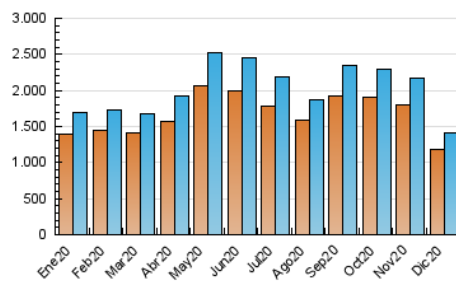

4.3 Por meses

N. únicos / Visitas (x 1000)