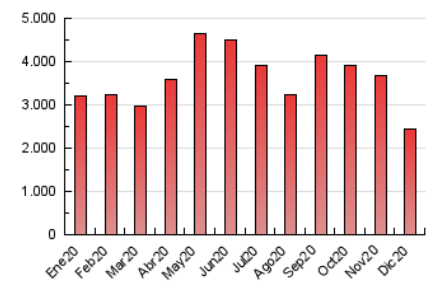

Páginas (x 1000)