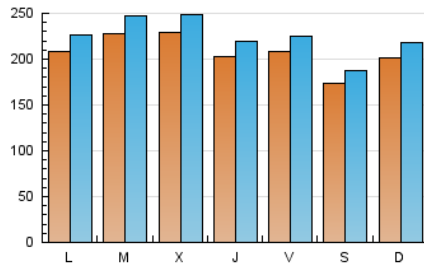

1. Cifras totales y promedios (Nacional)

MES - AÑO	NAVEGADORES UNICOS	VISITAS	PAGINAS
Diciembre - 2020	575.313	700.302	1.455.639
PROMEDIO DIARIO	20.837	22.590	46.956
PROMEDIO LUNES-VIERNES	21.574	23.408	48.816
PROMEDIO SABADO-DOMINGO	18.718	20.241	41.609
PAGINAS / VISITAS	2,08		
DURACION MEDIA VISITAS	0:01:44		
DURACION MEDIA PAGINAS	0:01:36		

2. Secciones (Nacional)

	PAGINAS	%
HOME	0	0 %
RESTO	1.455.639	100.00 %

3. Por día del mes (Nacional)

Día	N. únicos	Visitas	Páginas	Día	N. únicos	Visitas	Páginas	Día	N. únicos	Visitas	Páginas
1	31.925	34.731	72.904	11	24.958	26.833	55.794	21	23.114	25.168	52.436
2	31.613	34.272	69.774	12	19.076	20.624	42.300	22	20.218	21.886	43.423
3	29.755	31.970	64.551	13	23.023	24.762	51.752	23	16.627	17.960	37.415
4	24.422	26.552	52.951	14	26.063	28.068	62.254	24	9.681	10.397	20.982
5	19.024	20.534	40.167	15	26.996	29.726	62.405	25	11.858	12.847	26.374
6	20.638	22.672	45.753	16	28.948	31.227	65.794	26	14.274	15.335	31.853
7	23.139	25.223	52.473	17	27.266	29.591	61.528	27	17.210	18.710	39.813
8	25.737	27.594	56.202	18	21.993	23.507	49.408	28	11.130	12.267	28.005
9	29.535	32.527	68.911	19	17.089	18.291	38.410	29	9.012	9.814	21.244
10	29.688	32.329	68.219	20	19.410	20.997	42.827	30	7.794	8.656	19.006
								31	4.725	5.232	10.711

4. Gráficas (Nacional)

4.1 Por día de la semana (promedio)

N. únicos / Visitas (x 100)

Páginas (x 100)

4.2 Por franja horaria (promedio)

Visitas (x 1000)

Páginas (x 1000)

4.3 Por meses