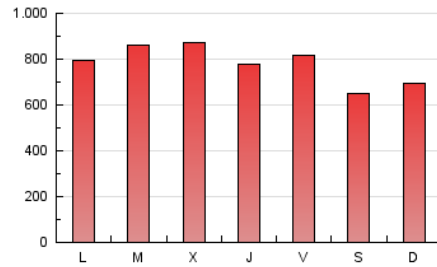

educaweb.com

1. Cifras totales y promedios (Nacional e Internacional)

MES - AÑO	NAVEGADORES UNICOS	VISITAS	PAGINAS
Diciembre - 2020	1.178.323	1.405.185	2.436.008
PROMEDIO DIARIO	42.101	45.329	78.581
PROMEDIO LUNES-VIERNES	44.309	47.730	82.492
PROMEDIO SABADO-DOMINGO	35.754	38.425	67.336
PAGINAS / VISITAS	1,73		
DURACION MEDIA VISITAS	0:01:28		
DURACION MEDIA PAGINAS	0:01:59		

2. Secciones (Nacional e Internacional)

	PAGINAS	%
HOME	0	0 %
RESTO	2.436.008	100.00 %

3. Por día del mes (Nacional e Internacional)

Día	N. únicos	Visitas	Páginas	Día	N. únicos	Visitas	Páginas	Día	N. únicos	Visitas	Páginas
1	70.084	75.761	128.902	11	57.442	61.954	103.084	21	40.724	43.751	78.940
2	70.155	75.500	125.704	12	41.627	44.713	74.613	22	36.901	39.814	69.652
3	68.236	72.744	119.363	13	42.362	45.434	81.033	23	30.531	33.047	59.013
4	59.334	63.570	103.010	14	52.940	56.761	101.844	24	18.400	19.655	34.324
5	43.195	45.922	74.793	15	55.376	60.078	104.326	25	17.506	18.947	35.760
6	39.387	42.875	74.090	16	57.733	62.011	108.080	26	24.581	26.279	48.341
7	51.824	55.869	94.626	17	53.926	58.534	101.087	27	28.999	31.096	59.154
8	55.392	58.963	99.485	18	45.768	48.985	84.438	28	19.322	20.868	41.551
9	62.085	67.734	117.292	19	33.733	36.086	63.088	29	12.595	13.673	27.844
10	64.814	69.688	119.054	20	32.145	34.992	63.575	30	11.083	12.285	25.179
								31	6.929	7.596	14.763

4. Gráficas (Nacional e Internacional)

4.1 Por día de la semana (promedio)

N. únicos / Visitas (x 100)

Páginas (x 100)

4.2 Por franja horaria (promedio)

Visitas (x 1000)

Páginas (x 1000)

4.3 Por meses