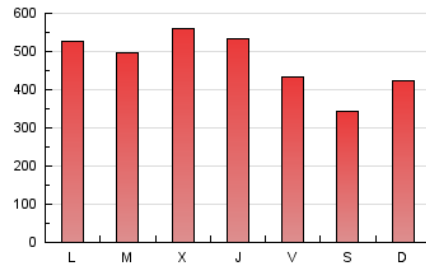

1. Cifras totales y promedios (Nacional)

MES - AÑO	NAVEGADORES UNICOS	VISITAS	PAGINAS
Diciembre - 2019	574.380	706.248	1.471.918
PROMEDIO DIARIO	21.016	22.782	47.481
PROMEDIO LUNES-VIERNES	22.531	24.430	51.006
PROMEDIO SABADO-DOMINGO	17.314	18.754	38.865
PAGINAS / VISITAS	2,08		
DURACION MEDIA VISITAS	0:01:42		
DURACION MEDIA PAGINAS	0:01:34		

2. Secciones (Nacional)

	PAGINAS	%
HOME	13.976	0.95 %
RESTO	1.457.942	99.05 %

3. Por día del mes (Nacional)

Día	N. únicos	Visitas	Páginas	Día	N. únicos	Visitas	Páginas	Día	N. únicos	Visitas	Páginas
1	21.795	23.916	49.522	11	30.416	33.116	69.226	21	14.038	15.308	31.676
2	29.599	32.240	67.932	12	27.891	30.233	65.385	22	14.732	15.944	33.070
3	30.467	33.036	69.206	13	22.572	24.393	51.418	23	15.851	16.998	35.727
4	29.821	32.621	68.323	14	16.948	18.238	37.480	24	10.277	11.153	22.171
5	23.202	25.244	52.080	15	21.137	22.888	46.376	25	12.841	13.860	27.662
6	17.375	18.931	38.868	16	26.877	28.804	57.890	26	18.289	19.900	40.949
7	15.952	17.149	35.129	17	27.710	29.938	61.892	27	17.520	18.993	40.240
8	19.924	21.421	45.823	18	26.176	28.372	59.031	28	14.624	15.853	33.004
9	27.168	29.191	62.495	19	24.011	26.254	54.692	29	16.675	18.065	37.705
10	30.586	33.167	70.006	20	19.130	20.791	43.214	30	17.536	18.920	39.392
								31	10.367	11.311	24.334

4. Gráficas (Nacional)

4.1 Por día de la semana (promedio)

N. únicos / Visitas (x 100)

Páginas (x 100)

4.2 Por franja horaria (promedio)

Visitas (x 1000)

Páginas (x 1000)

4.3 Por meses