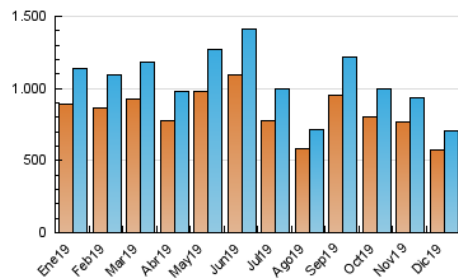

4.3 Por meses

N. únicos / Visitas (x 1000)