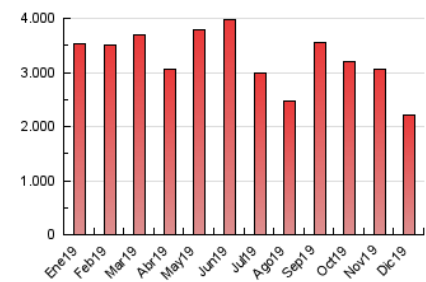

Páginas (x 1000)