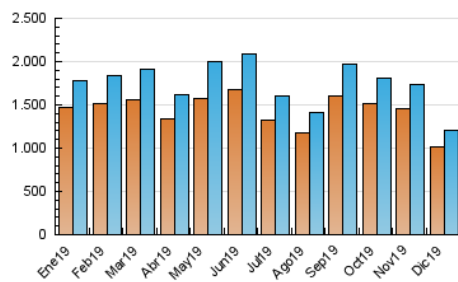

4.3 Por meses

N. únicos / Visitas (x 1000)