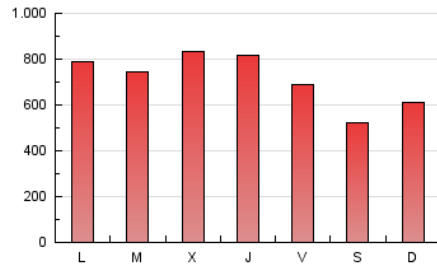

1. Cifras totales y promedios (Nacional e Internacional)

MES - AÑO	NAVEGADORES UNICOS	VISITAS	PAGINAS
Diciembre - 2019	1.012.567	1.208.354	2.218.230
PROMEDIO DIARIO	36.161	38.979	71.556
PROMEDIO LUNES-VIERNES	39.314	42.351	77.430
PROMEDIO SABADO-DOMINGO	28.453	30.737	57.196
PAGINAS / VISITAS	1,84		
DURACION MEDIA VISITAS	0:01:31		
DURACION MEDIA PAGINAS	0:01:48		

2. Secciones (Nacional e Internacional)

	PAGINAS	%
HOME	20.149	0.91 %
RESTO	2.198.081	99.09 %

3. Por día del mes (Nacional e Internacional)

Día	N. únicos	Visitas	Páginas	Día	N. únicos	Visitas	Páginas	Día	N. únicos	Visitas	Páginas
1	37.845	40.885	74.543	11	53.119	57.410	103.529	21	22.945	24.693	45.975
2	54.587	58.944	106.298	12	49.099	52.835	98.787	22	21.763	23.714	45.543
3	57.316	61.905	110.508	13	41.233	44.231	80.352	23	25.288	27.126	51.609
4	56.471	61.013	108.721	14	28.991	31.161	56.649	24	16.828	18.167	33.030
5	47.802	52.158	90.483	15	32.197	34.908	64.761	25	17.693	19.037	36.211
6	38.980	41.854	71.476	16	42.263	45.608	82.352	26	29.188	31.487	59.543
7	30.544	33.041	58.353	17	42.292	45.364	84.545	27	28.916	31.260	60.043
8	33.885	36.315	68.372	18	42.940	46.241	85.652	28	23.294	25.261	48.424
9	49.784	52.680	96.477	19	39.298	42.340	78.479	29	24.613	26.652	52.142
10	53.968	58.088	106.146	20	31.693	34.357	64.056	30	28.025	30.148	57.618
								31	18.132	19.471	37.553

4. Gráficas (Nacional e Internacional)

4.1 Por día de la semana (promedio)

N. únicos / Visitas (x 100)

Páginas (x 100)

4.2 Por franja horaria (promedio)

Visitas (x 1000)

Páginas (x 1000)

4.3 Por meses