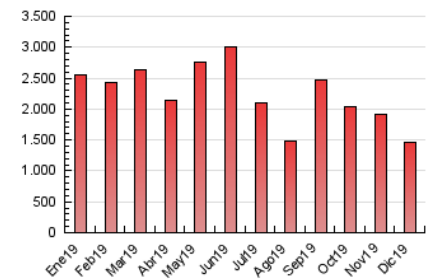

Páginas (x 1000)