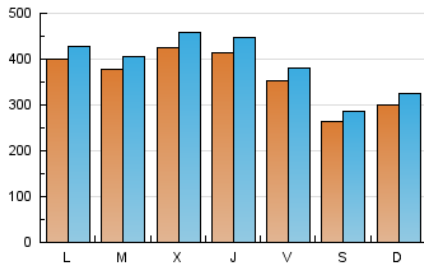

1. Cifras totales y promedios (Nacional e Internacional)

MES - AÑO	NAVEGADORES UNICOS	VISITAS	PAGINAS
Diciembre - 2019	1.012.567	1.208.354	2.218.230
PROMEDIO DIARIO	36.161	38.979	71.556
PROMEDIO LUNES-VIERNES	39.314	42.351	77.430
PROMEDIO SABADO-DOMINGO	28.453	30.737	57.196
PAGINAS / VISITAS	1,84		
DURACION MEDIA VISITAS	0:01:31		
DURACION MEDIA PAGINAS	0:01:48		

2. Secciones (Nacional e Internacional)

	PAGINAS	%
HOME	20.149	0.91 %
RESTO	2.198.081	99.09 %

3. Por día del mes (Nacional e Internacional)

Día	N. únicos	Visitas	Páginas	Día	N. únicos	Visitas	Páginas	Día	N. únicos	Visitas	Páginas
1	37.845	40.885	74.543	11	53.119	57.410	103.529	21	22.945	24.693	45.975
2	54.587	58.944	106.298	12	49.099	52.835	98.787	22	21.763	23.714	45.543
3	57.316	61.905	110.508	13	41.233	44.231	80.352	23	25.288	27.126	51.609
4	56.471	61.013	108.721	14	28.991	31.161	56.649	24	16.828	18.167	33.030
5	47.802	52.158	90.483	15	32.197	34.908	64.761	25	17.693	19.037	36.211
6	38.980	41.854	71.476	16	42.263	45.608	82.352	26	29.188	31.487	59.543
7	30.544	33.041	58.353	17	42.292	45.364	84.545	27	28.916	31.260	60.043
8	33.885	36.315	68.372	18	42.940	46.241	85.652	28	23.294	25.261	48.424
9	49.784	52.680	96.477	19	39.298	42.340	78.479	29	24.613	26.652	52.142
10	53.968	58.088	106.146	20	31.693	34.357	64.056	30	28.025	30.148	57.618
								31	18.132	19.471	37.553

4. Gráficas (Nacional e Internacional)

4.1 Por día de la semana (promedio)

N. únicos / Visitas (x 100)

Páginas (x 100)

4.2 Por franja horaria (promedio)

Visitas (x 1000)

Páginas (x 1000)

4.3 Por meses