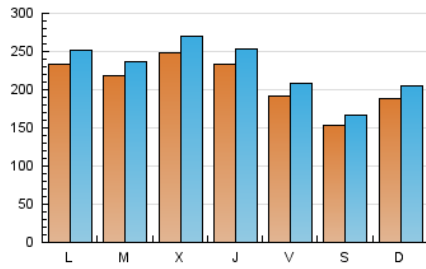

1. Cifras totales y promedios (Nacional)

MES - AÑO	NAVEGADORES UNICOS	VISITAS	PAGINAS
Diciembre - 2019	574.380	706.248	1.471.918
PROMEDIO DIARIO	21.016	22.782	47.481
PROMEDIO LUNES-VIERNES	22.531	24.430	51.006
PROMEDIO SABADO-DOMINGO	17.314	18.754	38.865
PAGINAS / VISITAS	2,08		
DURACION MEDIA VISITAS	0:01:42		
DURACION MEDIA PAGINAS	0:01:34		

2. Secciones (Nacional)

	PAGINAS	%
HOME	13.976	0.95 %
RESTO	1.457.942	99.05 %

3. Por día del mes (Nacional)

Día	N. únicos	Visitas	Páginas	Día	N. únicos	Visitas	Páginas	Día	N. únicos	Visitas	Páginas
1	21.795	23.916	49.522	11	30.416	33.116	69.226	21	14.038	15.308	31.676
2	29.599	32.240	67.932	12	27.891	30.233	65.385	22	14.732	15.944	33.070
3	30.467	33.036	69.206	13	22.572	24.393	51.418	23	15.851	16.998	35.727
4	29.821	32.621	68.323	14	16.948	18.238	37.480	24	10.277	11.153	22.171
5	23.202	25.244	52.080	15	21.137	22.888	46.376	25	12.841	13.860	27.662
6	17.375	18.931	38.868	16	26.877	28.804	57.890	26	18.289	19.900	40.949
7	15.952	17.149	35.129	17	27.710	29.938	61.892	27	17.520	18.993	40.240
8	19.924	21.421	45.823	18	26.176	28.372	59.031	28	14.624	15.853	33.004
9	27.168	29.191	62.495	19	24.011	26.254	54.692	29	16.675	18.065	37.705
10	30.586	33.167	70.006	20	19.130	20.791	43.214	30	17.536	18.920	39.392
								31	10.367	11.311	24.334

4. Gráficas (Nacional)

4.1 Por día de la semana (promedio)

N. únicos / Visitas (x 100)

Páginas (x 100)

4.2 Por franja horaria (promedio)

Visitas (x 1000)

Páginas (x 1000)

4.3 Por meses