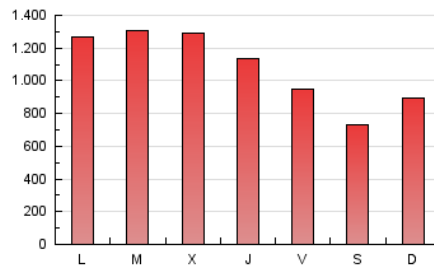

1. Cifras totales y promedios (Nacional e Internacional)

MES - AÑO	NAVEGADORES UNICOS	VISITAS	PAGINAS
Noviembre - 2018	1.528.483	1.821.405	3.238.746
PROMEDIO DIARIO	56.712	60.714	107.958
PROMEDIO LUNES-VIERNES	62.012	66.328	117.587
PROMEDIO SABADO-DOMINGO	42.137	45.273	81.478
PAGINAS / VISITAS	1,78		
DURACION MEDIA VISITAS	0:01:28		
DURACION MEDIA PAGINAS	0:01:53		

2. Secciones (Nacional e Internacional)

	PAGINAS	%
HOME	28.876	0.89 %
RESTO	3.209.870	99.11 %

3. Por día del mes (Nacional e Internacional)

Día	N. únicos	Visitas	Páginas	Día	N. únicos	Visitas	Páginas	Día	N. únicos	Visitas	Páginas
1	41.391	44.038	76.756	11	48.716	52.053	94.229	21	68.228	72.923	128.220
2	43.066	46.164	80.393	12	71.608	76.472	134.887	22	62.900	67.318	118.712
3	36.634	39.592	68.204	13	71.777	76.607	134.768	23	50.321	53.685	94.163
4	43.944	46.913	86.667	14	70.493	74.476	131.684	24	36.639	39.468	69.909
5	66.945	70.565	125.803	15	67.493	72.908	127.444	25	42.070	45.091	84.143
6	69.981	73.772	128.882	16	57.296	61.228	105.401	26	59.913	64.590	116.977
7	70.928	75.263	133.459	17	40.383	43.484	76.761	27	64.520	69.122	124.878
8	69.864	74.490	132.461	18	46.997	50.618	93.282	28	62.053	66.847	121.697
9	56.026	59.882	104.957	19	66.604	71.763	128.902	29	58.336	62.922	113.382
10	41.715	44.961	78.630	20	68.008	74.135	133.713	30	46.515	50.055	89.382

4. Gráficas (Nacional e Internacional)

4.1 Por día de la semana (promedio)

N. únicos / Visitas (x 100)

Páginas (x 100)

4.2 Por franja horaria (promedio)

Visitas (x 1000)

Páginas (x 1000)

4.3 Por meses