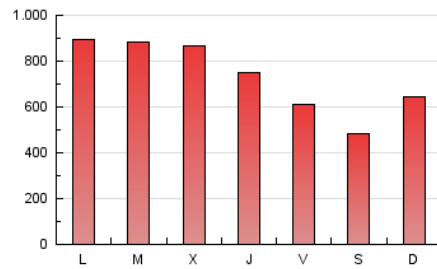

1. Cifras totales y promedios (Nacional)

MES - AÑO	NAVEGADORES UNICOS	VISITAS	PAGINAS
Noviembre - 2018	865.732	1.069.163	2.191.570
PROMEDIO DIARIO	33.127	35.639	73.052
PROMEDIO LUNES-VIERNES	35.834	38.533	79.054
PROMEDIO SABADO-DOMINGO	25.680	27.679	56.548
PAGINAS / VISITAS	2,05		
DURACION MEDIA VISITAS	0:01:39		
DURACION MEDIA PAGINAS	0:01:34		

2. Secciones (Nacional)

	PAGINAS	%
HOME	22.269	1.02 %
RESTO	2.169.301	98.98 %

3. Por día del mes (Nacional)

Día	N. únicos	Visitas	Páginas	Día	N. únicos	Visitas	Páginas	Día	N. únicos	Visitas	Páginas
1	22.034	23.232	46.961	11	30.251	32.714	66.678	21	39.595	42.814	86.923
2	24.810	26.734	52.875	12	45.098	47.903	95.091	22	35.069	37.903	77.914
3	21.334	22.964	44.358	13	42.179	45.081	91.678	23	25.968	27.775	58.479
4	28.437	30.045	62.209	14	40.571	43.543	88.861	24	20.070	21.683	44.890
5	41.726	44.343	88.790	15	39.496	43.313	86.838	25	25.230	27.528	59.461
6	40.234	42.810	86.126	16	33.202	35.642	70.489	26	34.008	37.044	79.131
7	41.294	43.718	90.328	17	24.255	26.159	52.498	27	35.961	38.694	82.428
8	40.792	43.380	89.391	18	31.707	34.390	69.947	28	34.011	37.179	81.223
9	30.536	32.693	67.432	19	43.773	47.389	94.883	29	31.461	34.356	73.477
10	24.155	25.949	52.345	20	41.963	45.513	93.129	30	24.576	26.672	56.737

4. Gráficas (Nacional)

4.1 Por día de la semana (promedio)

N. únicos / Visitas (x 100)

Páginas (x 100)

4.2 Por franja horaria (promedio)

Visitas (x 1000)

Páginas (x 1000)

4.3 Por meses