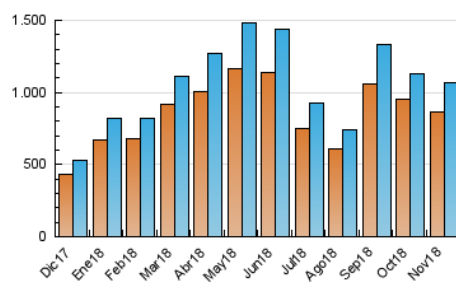

4.3 Por meses

N. únicos / Visitas (x 1000)