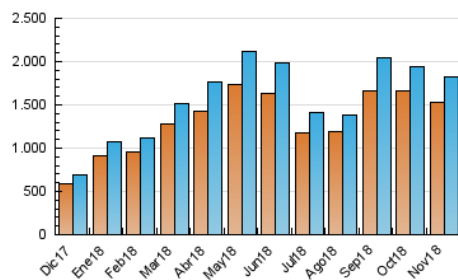

4.3 Por meses

N. únicos / Visitas (x 1000)