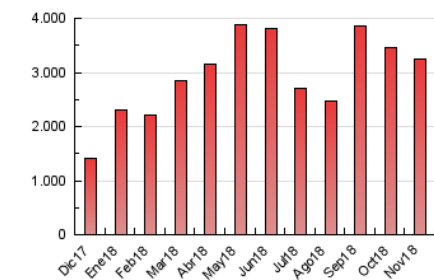

Páginas (x 1000)