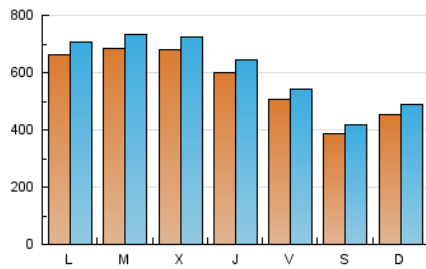

1. Cifras totales y promedios (Nacional e Internacional)

MES - AÑO	NAVEGADORES UNICOS	VISITAS	PAGINAS
Noviembre - 2018	1.528.483	1.821.405	3.238.746
PROMEDIO DIARIO	56.712	60.714	107.958
PROMEDIO LUNES-VIERNES	62.012	66.328	117.587
PROMEDIO SABADO-DOMINGO	42.137	45.273	81.478
PAGINAS / VISITAS	1,78		
DURACION MEDIA VISITAS	0:01:28		
DURACION MEDIA PAGINAS	0:01:53		

2. Secciones (Nacional e Internacional)

	PAGINAS	%
HOME	28.876	0.89 %
RESTO	3.209.870	99.11 %

3. Por día del mes (Nacional e Internacional)

Día	N. únicos	Visitas	Páginas	Día	N. únicos	Visitas	Páginas	Día	N. únicos	Visitas	Páginas
1	41.391	44.038	76.756	11	48.716	52.053	94.229	21	68.228	72.923	128.220
2	43.066	46.164	80.393	12	71.608	76.472	134.887	22	62.900	67.318	118.712
3	36.634	39.592	68.204	13	71.777	76.607	134.768	23	50.321	53.685	94.163
4	43.944	46.913	86.667	14	70.493	74.476	131.684	24	36.639	39.468	69.909
5	66.945	70.565	125.803	15	67.493	72.908	127.444	25	42.070	45.091	84.143
6	69.981	73.772	128.882	16	57.296	61.228	105.401	26	59.913	64.590	116.977
7	70.928	75.263	133.459	17	40.383	43.484	76.761	27	64.520	69.122	124.878
8	69.864	74.490	132.461	18	46.997	50.618	93.282	28	62.053	66.847	121.697
9	56.026	59.882	104.957	19	66.604	71.763	128.902	29	58.336	62.922	113.382
10	41.715	44.961	78.630	20	68.008	74.135	133.713	30	46.515	50.055	89.382

4. Gráficas (Nacional e Internacional)

4.1 Por día de la semana (promedio)

N. únicos / Visitas (x 100)

Páginas (x 100)

4.2 Por franja horaria (promedio)

Visitas (x 1000)

Páginas (x 1000)

4.3 Por meses