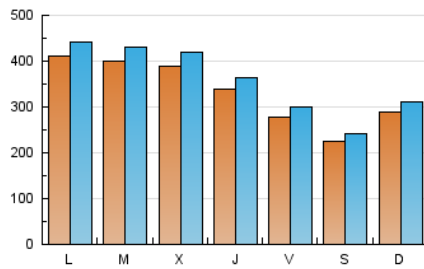

1. Cifras totales y promedios (Nacional)

MES - AÑO	NAVEGADORES UNICOS	VISITAS	PAGINAS
Noviembre - 2018	865.732	1.069.163	2.191.570
PROMEDIO DIARIO	33.127	35.639	73.052
PROMEDIO LUNES-VIERNES	35.834	38.533	79.054
PROMEDIO SABADO-DOMINGO	25.680	27.679	56.548
PAGINAS / VISITAS	2,05		
DURACION MEDIA VISITAS	0:01:39		
DURACION MEDIA PAGINAS	0:01:34		

2. Secciones (Nacional)

	PAGINAS	%
HOME	22.269	1.02 %
RESTO	2.169.301	98.98 %

3. Por día del mes (Nacional)

Día	N. únicos	Visitas	Páginas	Día	N. únicos	Visitas	Páginas	Día	N. únicos	Visitas	Páginas
1	22.034	23.232	46.961	11	30.251	32.714	66.678	21	39.595	42.814	86.923
2	24.810	26.734	52.875	12	45.098	47.903	95.091	22	35.069	37.903	77.914
3	21.334	22.964	44.358	13	42.179	45.081	91.678	23	25.968	27.775	58.479
4	28.437	30.045	62.209	14	40.571	43.543	88.861	24	20.070	21.683	44.890
5	41.726	44.343	88.790	15	39.496	43.313	86.838	25	25.230	27.528	59.461
6	40.234	42.810	86.126	16	33.202	35.642	70.489	26	34.008	37.044	79.131
7	41.294	43.718	90.328	17	24.255	26.159	52.498	27	35.961	38.694	82.428
8	40.792	43.380	89.391	18	31.707	34.390	69.947	28	34.011	37.179	81.223
9	30.536	32.693	67.432	19	43.773	47.389	94.883	29	31.461	34.356	73.477
10	24.155	25.949	52.345	20	41.963	45.513	93.129	30	24.576	26.672	56.737

4. Gráficas (Nacional)

4.1 Por día de la semana (promedio)

N. únicos / Visitas (x 100)

Páginas (x 100)

4.2 Por franja horaria (promedio)

Visitas (x 1000)

Páginas (x 1000)

4.3 Por meses