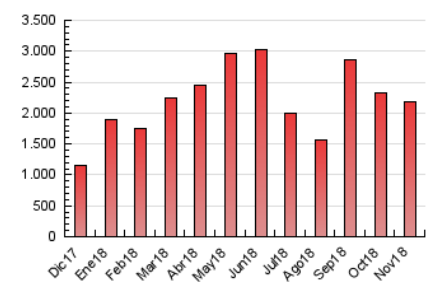

Páginas (x 1000)