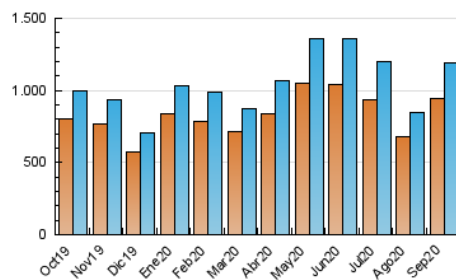

4.3 Por meses

N. únicos / Visitas (x 1000)