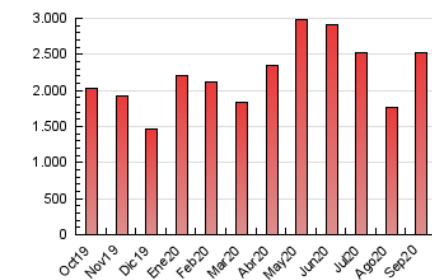

Páginas (x 1000)