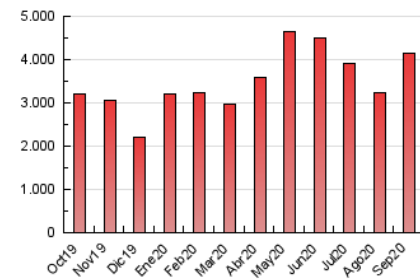

Páginas (x 1000)