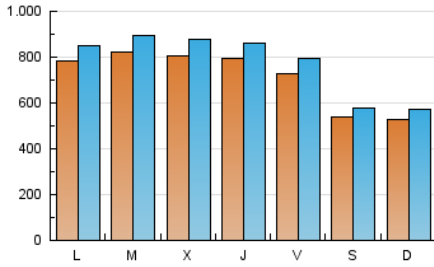

1. Cifras totales y promedios (Nacional e Internacional)

MES - AÑO	NAVEGADORES UNICOS	VISITAS	PAGINAS
Septiembre - 2020	1.918.236	2.347.586	4.148.430
PROMEDIO DIARIO	72.129	78.253	138.281
PROMEDIO LUNES-VIERNES	78.991	85.863	151.953
PROMEDIO SABADO-DOMINGO	53.257	57.325	100.682
PAGINAS / VISITAS	1,77		
DURACION MEDIA VISITAS	0:01:31		
DURACION MEDIA PAGINAS	0:01:58		

2. Secciones (Nacional e Internacional)

	PAGINAS	%
HOME	30.060	0.72 %
RESTO	4.118.370	99.28 %

3. Por día del mes (Nacional e Internacional)

Día	N. únicos	Visitas	Páginas	Día	N. únicos	Visitas	Páginas	Día	N. únicos	Visitas	Páginas
1	81.441	87.867	156.007	11	70.301	76.164	128.640	21	78.551	85.325	157.695
2	82.642	89.315	157.598	12	51.858	55.550	93.578	22	83.411	90.951	160.108
3	79.124	86.278	153.088	13	52.887	56.541	100.846	23	82.927	89.404	157.045
4	71.085	78.444	137.201	14	78.884	85.377	155.147	24	81.721	88.685	152.386
5	53.236	57.423	97.217	15	83.507	91.705	163.648	25	74.464	81.261	139.393
6	52.937	57.620	102.453	16	77.494	84.644	154.381	26	55.313	59.155	101.513
7	78.469	85.474	154.080	17	79.924	86.485	154.314	27	53.322	57.466	104.479
8	79.644	86.688	151.429	18	75.906	81.856	144.563	28	77.542	83.572	150.925
9	78.742	86.430	152.171	19	54.144	58.098	101.199	29	83.330	90.267	159.685
10	77.320	83.996	147.442	20	52.355	56.744	104.173	30	81.382	88.801	156.026

4. Gráficas (Nacional e Internacional)

4.1 Por día de la semana (promedio)

N. únicos / Visitas (x 100)

Páginas (x 100)

4.2 Por franja horaria (promedio)

Visitas (x 1000)

Páginas (x 1000)

4.3 Por meses