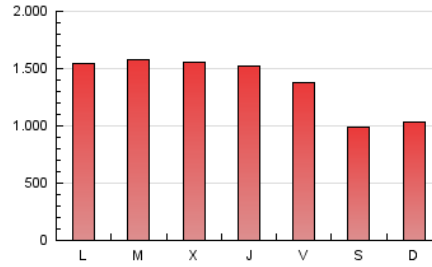

1. Cifras totales y promedios (Nacional e Internacional)

MES - AÑO	NAVEGADORES UNICOS	VISITAS	PAGINAS
Septiembre - 2020	1.918.236	2.347.586	4.148.430
PROMEDIO DIARIO	72.129	78.253	138.281
PROMEDIO LUNES-VIERNES	78.991	85.863	151.953
PROMEDIO SABADO-DOMINGO	53.257	57.325	100.682
PAGINAS / VISITAS	1,77		
DURACION MEDIA VISITAS	0:01:31		
DURACION MEDIA PAGINAS	0:01:58		

2. Secciones (Nacional e Internacional)

	PAGINAS	%
HOME	30.060	0.72 %
RESTO	4.118.370	99.28 %

3. Por día del mes (Nacional e Internacional)

Día	N. únicos	Visitas	Páginas	Día	N. únicos	Visitas	Páginas	Día	N. únicos	Visitas	Páginas
1	81.441	87.867	156.007	11	70.301	76.164	128.640	21	78.551	85.325	157.695
2	82.642	89.315	157.598	12	51.858	55.550	93.578	22	83.411	90.951	160.108
3	79.124	86.278	153.088	13	52.887	56.541	100.846	23	82.927	89.404	157.045
4	71.085	78.444	137.201	14	78.884	85.377	155.147	24	81.721	88.685	152.386
5	53.236	57.423	97.217	15	83.507	91.705	163.648	25	74.464	81.261	139.393
6	52.937	57.620	102.453	16	77.494	84.644	154.381	26	55.313	59.155	101.513
7	78.469	85.474	154.080	17	79.924	86.485	154.314	27	53.322	57.466	104.479
8	79.644	86.688	151.429	18	75.906	81.856	144.563	28	77.542	83.572	150.925
9	78.742	86.430	152.171	19	54.144	58.098	101.199	29	83.330	90.267	159.685
10	77.320	83.996	147.442	20	52.355	56.744	104.173	30	81.382	88.801	156.026

4. Gráficas (Nacional e Internacional)

4.1 Por día de la semana (promedio)

N. únicos / Visitas (x 100)

Páginas (x 100)

4.2 Por franja horaria (promedio)

Visitas (x 1000)

Páginas (x 1000)

4.3 Por meses