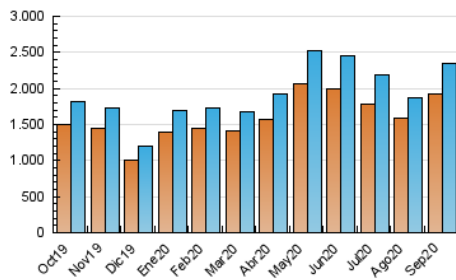

4.3 Por meses

N. únicos / Visitas (x 1000)