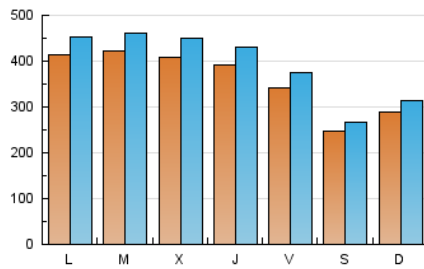

1. Cifras totales y promedios (Nacional)

MES - AÑO	NAVEGADORES UNICOS	VISITAS	PAGINAS
Septiembre - 2020	944.808	1.191.506	2.524.751
PROMEDIO DIARIO	36.234	39.717	84.158
PROMEDIO LUNES-VIERNES	39.671	43.594	92.885
PROMEDIO SABADO-DOMINGO	26.784	29.054	60.161
PAGINAS / VISITAS	2,12		
DURACION MEDIA VISITAS	0:01:44		
DURACION MEDIA PAGINAS	0:01:33		

2. Secciones (Nacional)

	PAGINAS	%
HOME	20.980	0.83 %
RESTO	2.503.771	99.17 %

3. Por día del mes (Nacional)

Día	N. únicos	Visitas	Páginas	Día	N. únicos	Visitas	Páginas	Día	N. únicos	Visitas	Páginas
1	43.781	48.008	100.660	11	31.760	34.671	70.952	21	41.975	45.813	101.802
2	43.040	47.672	99.543	12	23.718	25.542	51.353	22	41.258	45.331	96.739
3	39.824	43.967	93.271	13	28.717	30.972	63.674	23	40.607	44.067	93.866
4	34.019	37.953	80.378	14	42.902	47.110	100.600	24	38.992	42.226	88.073
5	25.039	27.396	55.133	15	45.904	50.846	106.586	25	33.357	36.841	78.233
6	29.225	31.915	65.105	16	42.764	47.500	101.661	26	24.187	26.224	54.740
7	41.450	45.546	97.414	17	40.669	44.813	95.226	27	28.151	30.533	64.911
8	39.140	42.579	90.602	18	37.227	41.000	87.842	28	38.858	42.810	93.011
9	39.048	43.145	92.237	19	25.844	28.010	58.659	29	40.467	44.225	95.986
10	37.211	40.807	86.819	20	29.387	31.839	67.714	30	38.501	42.145	91.961

4. Gráficas (Nacional)

4.1 Por día de la semana (promedio)

N. únicos / Visitas (x 100)

Páginas (x 100)

4.2 Por franja horaria (promedio)

Visitas (x 1000)

Páginas (x 1000)

4.3 Por meses