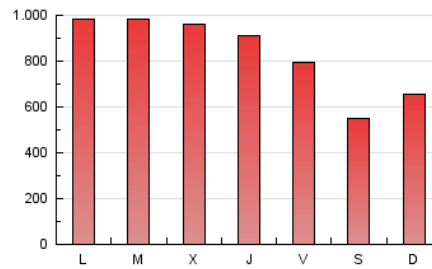

1. Cifras totales y promedios (Nacional)

MES - AÑO	NAVEGADORES UNICOS	VISITAS	PAGINAS
Septiembre - 2020	944.808	1.191.506	2.524.751
PROMEDIO DIARIO	36.234	39.717	84.158
PROMEDIO LUNES-VIERNES	39.671	43.594	92.885
PROMEDIO SABADO-DOMINGO	26.784	29.054	60.161
PAGINAS / VISITAS	2,12		
DURACION MEDIA VISITAS	0:01:44		
DURACION MEDIA PAGINAS	0:01:33		

2. Secciones (Nacional)

	PAGINAS	%
HOME	20.980	0.83 %
RESTO	2.503.771	99.17 %

3. Por día del mes (Nacional)

Día	N. únicos	Visitas	Páginas	Día	N. únicos	Visitas	Páginas	Día	N. únicos	Visitas	Páginas
1	43.781	48.008	100.660	11	31.760	34.671	70.952	21	41.975	45.813	101.802
2	43.040	47.672	99.543	12	23.718	25.542	51.353	22	41.258	45.331	96.739
3	39.824	43.967	93.271	13	28.717	30.972	63.674	23	40.607	44.067	93.866
4	34.019	37.953	80.378	14	42.902	47.110	100.600	24	38.992	42.226	88.073
5	25.039	27.396	55.133	15	45.904	50.846	106.586	25	33.357	36.841	78.233
6	29.225	31.915	65.105	16	42.764	47.500	101.661	26	24.187	26.224	54.740
7	41.450	45.546	97.414	17	40.669	44.813	95.226	27	28.151	30.533	64.911
8	39.140	42.579	90.602	18	37.227	41.000	87.842	28	38.858	42.810	93.011
9	39.048	43.145	92.237	19	25.844	28.010	58.659	29	40.467	44.225	95.986
10	37.211	40.807	86.819	20	29.387	31.839	67.714	30	38.501	42.145	91.961

4. Gráficas (Nacional)

4.1 Por día de la semana (promedio)

N. únicos / Visitas (x 100)

Páginas (x 100)

4.2 Por franja horaria (promedio)

Visitas (x 1000)

Páginas (x 1000)

4.3 Por meses