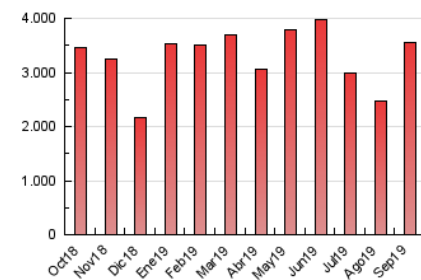

Páginas (x 1000)