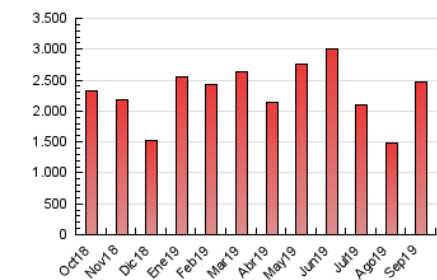

Páginas (x 1000)