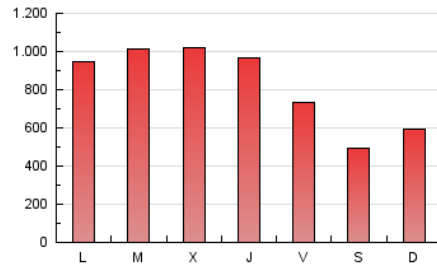

1. Cifras totales y promedios (Nacional)

MES - AÑO	NAVEGADORES UNICOS	VISITAS	PAGINAS
Septiembre - 2019	951.598	1.213.391	2.463.279
PROMEDIO DIARIO	36.953	40.446	82.109
PROMEDIO LUNES-VIERNES	42.222	46.266	93.789
PROMEDIO SABADO-DOMINGO	24.659	26.866	54.856
PAGINAS / VISITAS	2,03		
DURACION MEDIA VISITAS	0:01:38		
DURACION MEDIA PAGINAS	0:01:35		

2. Secciones (Nacional)

	PAGINAS	%
HOME	23.441	0.95 %
RESTO	2.439.838	99.05 %

3. Por día del mes (Nacional)

Día	N. únicos	Visitas	Páginas	Día	N. únicos	Visitas	Páginas	Día	N. únicos	Visitas	Páginas
1	26.601	28.978	57.752	11	44.241	48.567	97.667	21	22.353	24.179	50.828
2	45.076	49.828	100.505	12	44.193	48.625	95.497	22	27.417	29.695	61.382
3	45.111	49.836	100.611	13	35.099	38.486	74.939	23	41.190	44.890	90.984
4	47.418	52.266	105.300	14	24.025	25.944	51.227	24	45.140	49.118	99.168
5	46.318	51.088	104.108	15	27.876	30.714	61.360	25	42.757	46.772	97.513
6	35.945	39.143	78.826	16	45.213	49.609	100.766	26	38.944	42.148	87.614
7	22.451	24.406	48.896	17	45.848	50.267	103.183	27	29.660	32.168	66.485
8	26.476	29.010	58.790	18	48.827	53.251	107.868	28	20.083	21.788	45.335
9	43.217	47.188	94.488	19	43.854	48.098	99.202	29	24.650	27.083	58.133
10	46.609	51.883	103.231	20	32.831	35.861	73.523	30	39.165	42.502	88.098

4. Gráficas (Nacional)

4.1 Por día de la semana (promedio)

N. únicos / Visitas (x 100)

Páginas (x 100)

4.2 Por franja horaria (promedio)

Visitas (x 1000)

Páginas (x 1000)

4.3 Por meses