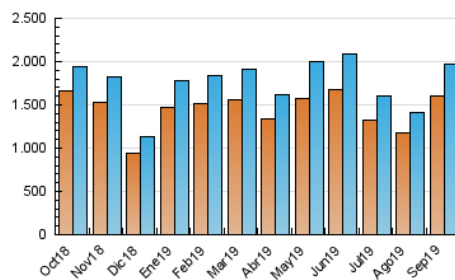

4.3 Por meses

N. únicos / Visitas (x 1000)