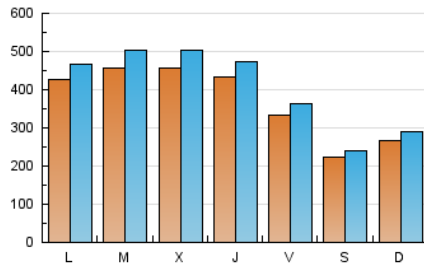

1. Cifras totales y promedios (Nacional)

MES - AÑO	NAVEGADORES UNICOS	VISITAS	PAGINAS
Septiembre - 2019	951.598	1.213.391	2.463.279
PROMEDIO DIARIO	36.953	40.446	82.109
PROMEDIO LUNES-VIERNES	42.222	46.266	93.789
PROMEDIO SABADO-DOMINGO	24.659	26.866	54.856
PAGINAS / VISITAS	2,03		
DURACION MEDIA VISITAS	0:01:38		
DURACION MEDIA PAGINAS	0:01:35		

2. Secciones (Nacional)

	PAGINAS	%
HOME	23.441	0.95 %
RESTO	2.439.838	99.05 %

3. Por día del mes (Nacional)

Día	N. únicos	Visitas	Páginas	Día	N. únicos	Visitas	Páginas	Día	N. únicos	Visitas	Páginas
1	26.601	28.978	57.752	11	44.241	48.567	97.667	21	22.353	24.179	50.828
2	45.076	49.828	100.505	12	44.193	48.625	95.497	22	27.417	29.695	61.382
3	45.111	49.836	100.611	13	35.099	38.486	74.939	23	41.190	44.890	90.984
4	47.418	52.266	105.300	14	24.025	25.944	51.227	24	45.140	49.118	99.168
5	46.318	51.088	104.108	15	27.876	30.714	61.360	25	42.757	46.772	97.513
6	35.945	39.143	78.826	16	45.213	49.609	100.766	26	38.944	42.148	87.614
7	22.451	24.406	48.896	17	45.848	50.267	103.183	27	29.660	32.168	66.485
8	26.476	29.010	58.790	18	48.827	53.251	107.868	28	20.083	21.788	45.335
9	43.217	47.188	94.488	19	43.854	48.098	99.202	29	24.650	27.083	58.133
10	46.609	51.883	103.231	20	32.831	35.861	73.523	30	39.165	42.502	88.098

4. Gráficas (Nacional)

4.1 Por día de la semana (promedio)

N. únicos / Visitas (x 100)

Páginas (x 100)

4.2 Por franja horaria (promedio)

Visitas (x 1000)

Páginas (x 1000)

4.3 Por meses