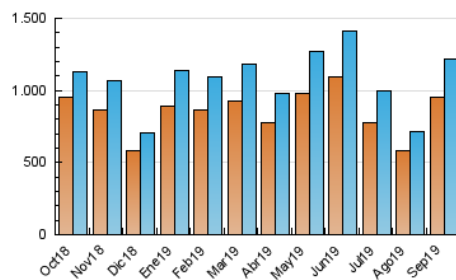

4.3 Por meses

N. únicos / Visitas (x 1000)