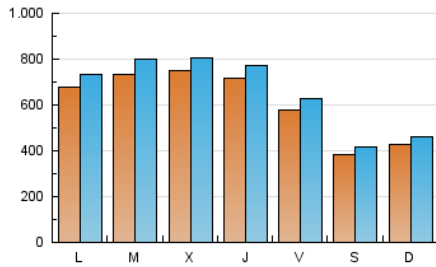

1. Cifras totales y promedios (Nacional e Internacional)

MES - AÑO	NAVEGADORES UNICOS	VISITAS	PAGINAS
Septiembre - 2019	1.608.161	1.967.378	3.553.107
PROMEDIO DIARIO	60.515	65.579	118.437
PROMEDIO LUNES-VIERNES	68.949	74.722	134.709
PROMEDIO SABADO-DOMINGO	40.837	44.247	80.469
PAGINAS / VISITAS	1,81		
DURACION MEDIA VISITAS	0:01:31		
DURACION MEDIA PAGINAS	0:01:53		

2. Secciones (Nacional e Internacional)

	PAGINAS	%
HOME	30.948	0.87 %
RESTO	3.522.159	99.13 %

3. Por día del mes (Nacional e Internacional)

Día	N. únicos	Visitas	Páginas	Día	N. únicos	Visitas	Páginas	Día	N. únicos	Visitas	Páginas
1	42.570	46.138	83.218	11	72.470	78.794	141.173	21	38.483	41.529	75.887
2	70.632	76.850	140.161	12	72.150	78.107	138.055	22	43.669	47.084	86.397
3	74.192	80.599	144.172	13	58.230	63.001	109.448	23	66.500	71.995	130.139
4	77.454	83.632	149.916	14	39.313	42.293	74.612	24	72.843	79.237	142.216
5	75.411	80.971	146.413	15	42.951	46.716	85.224	25	72.511	78.108	142.416
6	61.152	66.222	117.510	16	65.965	72.038	133.546	26	67.566	72.794	130.770
7	38.753	42.086	74.515	17	71.272	78.356	143.796	27	55.169	59.467	105.467
8	43.424	46.848	85.227	18	76.786	82.522	149.574	28	37.208	40.450	72.915
9	69.255	74.792	134.838	19	70.981	77.370	141.405	29	41.160	45.078	86.230
10	76.033	82.237	146.705	20	56.032	61.396	110.051	30	65.325	70.668	131.111

4. Gráficas (Nacional e Internacional)

4.1 Por día de la semana (promedio)

N. únicos / Visitas (x 100)

Páginas (x 100)

4.2 Por franja horaria (promedio)

Visitas (x 1000)

Páginas (x 1000)

4.3 Por meses