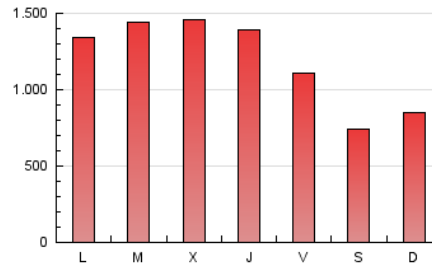

1. Cifras totales y promedios (Nacional e Internacional)

MES - AÑO	NAVEGADORES UNICOS	VISITAS	PAGINAS
Septiembre - 2019	1.608.161	1.967.378	3.553.107
PROMEDIO DIARIO	60.515	65.579	118.437
PROMEDIO LUNES-VIERNES	68.949	74.722	134.709
PROMEDIO SABADO-DOMINGO	40.837	44.247	80.469
PAGINAS / VISITAS	1,81		
DURACION MEDIA VISITAS	0:01:31		
DURACION MEDIA PAGINAS	0:01:53		

2. Secciones (Nacional e Internacional)

	PAGINAS	%
HOME	30.948	0.87 %
RESTO	3.522.159	99.13 %

3. Por día del mes (Nacional e Internacional)

Día	N. únicos	Visitas	Páginas	Día	N. únicos	Visitas	Páginas	Día	N. únicos	Visitas	Páginas
1	42.570	46.138	83.218	11	72.470	78.794	141.173	21	38.483	41.529	75.887
2	70.632	76.850	140.161	12	72.150	78.107	138.055	22	43.669	47.084	86.397
3	74.192	80.599	144.172	13	58.230	63.001	109.448	23	66.500	71.995	130.139
4	77.454	83.632	149.916	14	39.313	42.293	74.612	24	72.843	79.237	142.216
5	75.411	80.971	146.413	15	42.951	46.716	85.224	25	72.511	78.108	142.416
6	61.152	66.222	117.510	16	65.965	72.038	133.546	26	67.566	72.794	130.770
7	38.753	42.086	74.515	17	71.272	78.356	143.796	27	55.169	59.467	105.467
8	43.424	46.848	85.227	18	76.786	82.522	149.574	28	37.208	40.450	72.915
9	69.255	74.792	134.838	19	70.981	77.370	141.405	29	41.160	45.078	86.230
10	76.033	82.237	146.705	20	56.032	61.396	110.051	30	65.325	70.668	131.111

4. Gráficas (Nacional e Internacional)

4.1 Por día de la semana (promedio)

N. únicos / Visitas (x 100)

Páginas (x 100)

4.2 Por franja horaria (promedio)

Visitas (x 1000)

Páginas (x 1000)

4.3 Por meses