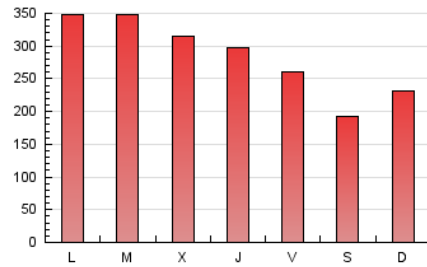

1. Cifras totales y promedios (Nacional)

MES - AÑO	NAVEGADORES UNICOS	VISITAS	PAGINAS
Agosto - 2021	354.110	431.238	890.082
PROMEDIO DIARIO	12.667	13.911	28.712
PROMEDIO LUNES-VIERNES	13.720	15.089	31.698
PROMEDIO SABADO-DOMINGO	10.095	11.032	21.414
PAGINAS / VISITAS	2,06		
DURACION MEDIA VISITAS	0:01:33		
DURACION MEDIA PAGINAS	0:01:27		

2. Secciones (Nacional)

	PAGINAS	%
HOME	6.836	0.77 %
RESTO	883.246	99.23 %

3. Por día del mes (Nacional)

Día	N. únicos	Visitas	Páginas	Día	N. únicos	Visitas	Páginas	Día	N. únicos	Visitas	Páginas
1	10.627	11.519	23.334	11	12.251	13.559	28.417	21	9.589	10.506	19.714
2	13.964	15.224	33.551	12	11.524	12.739	26.815	22	11.399	12.462	23.938
3	13.801	15.155	32.966	13	9.978	10.902	22.151	23	15.610	17.187	36.637
4	13.364	14.568	30.111	14	8.101	8.947	17.576	24	15.352	17.144	36.211
5	12.190	13.383	27.878	15	9.416	10.387	20.725	25	15.228	16.777	35.407
6	10.549	11.624	25.347	16	12.298	13.542	28.792	26	14.786	16.119	33.561
7	8.427	9.077	17.754	17	13.509	14.748	30.477	27	12.936	14.330	30.008
8	9.826	10.806	20.919	18	13.670	15.144	31.777	28	10.572	11.578	21.802
9	13.107	14.293	30.106	19	13.480	14.849	30.923	29	12.901	14.008	26.963
10	12.698	13.937	28.479	20	11.767	12.975	26.992	30	19.264	21.453	44.801
								31	20.508	22.296	45.950

4. Gráficas (Nacional)

4.1 Por día de la semana (promedio)

N. únicos / Visitas (x 100)

Páginas (x 100)

4.2 Por franja horaria (promedio)

Visitas (x 1000)

Páginas (x 1000)

4.3 Por meses