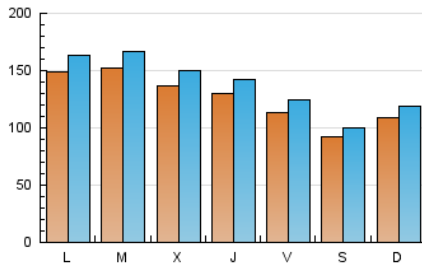

1. Cifras totales y promedios (Nacional)

MES - AÑO	NAVEGADORES UNICOS	VISITAS	PAGINAS
Agosto - 2021	354.110	431.238	890.082
PROMEDIO DIARIO	12.667	13.911	28.712
PROMEDIO LUNES-VIERNES	13.720	15.089	31.698
PROMEDIO SABADO-DOMINGO	10.095	11.032	21.414
PAGINAS / VISITAS	2,06		
DURACION MEDIA VISITAS	0:01:33		
DURACION MEDIA PAGINAS	0:01:27		

2. Secciones (Nacional)

	PAGINAS	%
HOME	6.836	0.77 %
RESTO	883.246	99.23 %

3. Por día del mes (Nacional)

Día	N. únicos	Visitas	Páginas	Día	N. únicos	Visitas	Páginas	Día	N. únicos	Visitas	Páginas
1	10.627	11.519	23.334	11	12.251	13.559	28.417	21	9.589	10.506	19.714
2	13.964	15.224	33.551	12	11.524	12.739	26.815	22	11.399	12.462	23.938
3	13.801	15.155	32.966	13	9.978	10.902	22.151	23	15.610	17.187	36.637
4	13.364	14.568	30.111	14	8.101	8.947	17.576	24	15.352	17.144	36.211
5	12.190	13.383	27.878	15	9.416	10.387	20.725	25	15.228	16.777	35.407
6	10.549	11.624	25.347	16	12.298	13.542	28.792	26	14.786	16.119	33.561
7	8.427	9.077	17.754	17	13.509	14.748	30.477	27	12.936	14.330	30.008
8	9.826	10.806	20.919	18	13.670	15.144	31.777	28	10.572	11.578	21.802
9	13.107	14.293	30.106	19	13.480	14.849	30.923	29	12.901	14.008	26.963
10	12.698	13.937	28.479	20	11.767	12.975	26.992	30	19.264	21.453	44.801
								31	20.508	22.296	45.950

4. Gráficas (Nacional)

4.1 Por día de la semana (promedio)

N. únicos / Visitas (x 100)

Páginas (x 100)

4.2 Por franja horaria (promedio)

Visitas (x 1000)

Páginas (x 1000)

4.3 Por meses