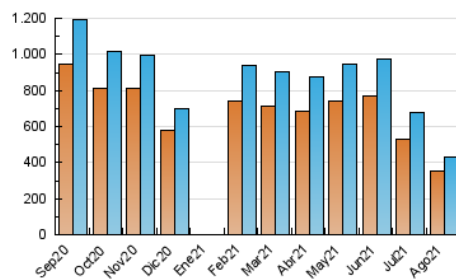

2. Secciones (Nacional)

	PAGINAS	%
HOME	6.836	0.77 %
RESTO	883.246	99.23 %

3. Por día del mes (Nacional)

Día	N. únicos	Visitas	Páginas	Día	N. únicos	Visitas	Páginas	Día	N. únicos	Visitas	Páginas
1	10.627	11.519	23.334	11	12.251	13.559	28.417	21	9.589	10.506	19.714
2	13.964	15.224	33.551	12	11.524	12.739	26.815	22	11.399	12.462	23.938
3	13.801	15.155	32.966	13	9.978	10.902	22.151	23	15.610	17.187	36.637
4	13.364	14.568	30.111	14	8.101	8.947	17.576	24	15.352	17.144	36.211
5	12.190	13.383	27.878	15	9.416	10.387	20.725	25	15.228	16.777	35.407
6	10.549	11.624	25.347	16	12.298	13.542	28.792	26	14.786	16.119	33.561
7	8.427	9.077	17.754	17	13.509	14.748	30.477	27	12.936	14.330	30.008
8	9.826	10.806	20.919	18	13.670	15.144	31.777	28	10.572	11.578	21.802
9	13.107	14.293	30.106	19	13.480	14.849	30.923	29	12.901	14.008	26.963
10	12.698	13.937	28.479	20	11.767	12.975	26.992	30	19.264	21.453	44.801
								31	20.508	22.296	45.950

4. Gráficas (Nacional)

4.1 Por día de la semana (promedio)

N. únicos / Visitas (x 100)

Páginas (x 100)

4.2 Por franja horaria (promedio)

Visitas (x 1000)

Páginas (x 1000)

4.3 Por meses

N. únicos / Visitas (x 1000)

Páginas (x 1000)

5. Observaciones

Este Medio Electrónico de Comunicación ha sido medido por la herramienta Google Analytics de Google

6. Definiciones básicas (Para más información ver Normas Técnicas para el Control de los Medios Electrónicos de Comunicación)

Visita:

Una secuencia ininterrumpida de páginas servidas a un usuario válido. Si dicho usuario no realiza peticiones de páginas en un periodo de tiempo (30 min) la siguiente petición constituirá el inicio de una nueva visita.