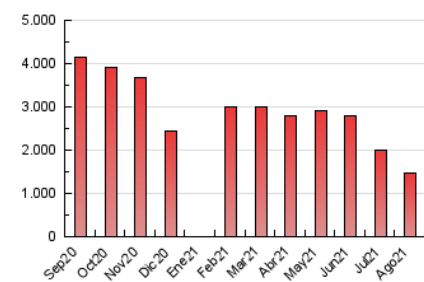

Páginas (x 1000)