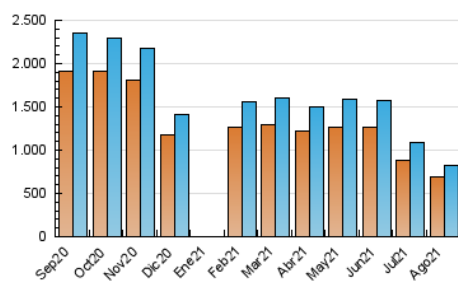

4.3 Por meses

N. únicos / Visitas (x 1000)