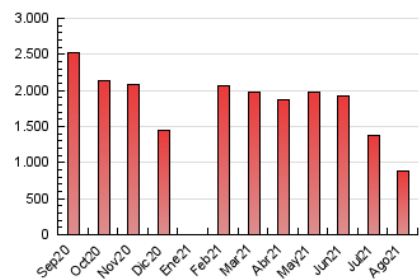

Páginas (x 1000)