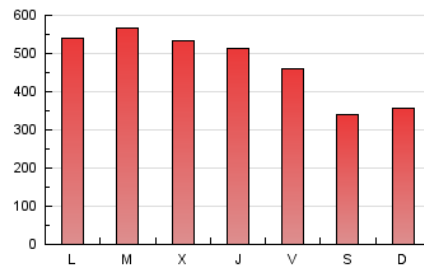

1. Cifras totales y promedios (Nacional e Internacional)

MES - AÑO	NAVEGADORES UNICOS	VISITAS	PAGINAS
Agosto - 2021	688.605	819.578	1.469.892
PROMEDIO DIARIO	24.419	26.438	47.416
PROMEDIO LUNES-VIERNES	26.873	29.126	52.502
PROMEDIO SABADO-DOMINGO	18.422	19.868	34.982
PAGINAS / VISITAS	1,79		
DURACION MEDIA VISITAS	0:01:25		
DURACION MEDIA PAGINAS	0:01:48		

2. Secciones (Nacional e Internacional)

	PAGINAS	%
HOME	10.842	0.74 %
RESTO	1.459.050	99.26 %

3. Por día del mes (Nacional e Internacional)

Día	N. únicos	Visitas	Páginas	Día	N. únicos	Visitas	Páginas	Día	N. únicos	Visitas	Páginas
1	17.559	18.846	35.391	11	25.666	27.849	49.694	21	19.317	20.979	35.278
2	24.574	26.452	50.085	12	24.940	27.024	47.744	22	19.438	21.005	37.546
3	26.163	28.127	52.329	13	22.275	24.173	41.612	23	28.545	31.182	57.518
4	26.135	28.188	50.453	14	17.194	18.686	32.172	24	30.176	33.024	59.641
5	24.433	26.718	47.593	15	16.871	18.238	33.327	25	30.779	32.982	59.614
6	22.158	23.966	43.678	16	23.465	25.479	47.086	26	29.152	31.704	56.778
7	17.066	18.281	31.871	17	27.453	29.443	52.296	27	26.166	28.622	50.858
8	17.202	18.595	32.928	18	28.065	30.405	54.169	28	20.371	21.917	36.892
9	24.960	26.808	48.853	19	27.531	29.866	52.899	29	20.777	22.267	39.435
10	25.661	28.008	49.386	20	25.205	27.208	47.689	30	32.378	35.425	65.892
								31	35.324	38.111	69.185

4. Gráficas (Nacional e Internacional)

4.1 Por día de la semana (promedio)

N. únicos / Visitas (x 100)

Páginas (x 100)

4.2 Por franja horaria (promedio)

Visitas (x 1000)

Páginas (x 1000)

4.3 Por meses