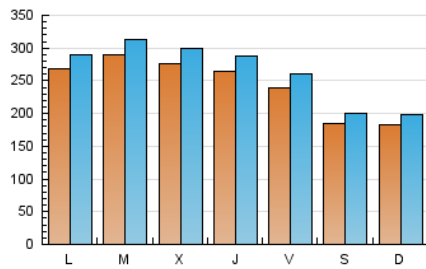

1. Cifras totales y promedios (Nacional e Internacional)

MES - AÑO	NAVEGADORES UNICOS	VISITAS	PAGINAS
Agosto - 2021	688.605	819.578	1.469.892
PROMEDIO DIARIO	24.419	26.438	47.416
PROMEDIO LUNES-VIERNES	26.873	29.126	52.502
PROMEDIO SABADO-DOMINGO	18.422	19.868	34.982
PAGINAS / VISITAS	1,79		
DURACION MEDIA VISITAS	0:01:25		
DURACION MEDIA PAGINAS	0:01:48		

2. Secciones (Nacional e Internacional)

	PAGINAS	%
HOME	10.842	0.74 %
RESTO	1.459.050	99.26 %

3. Por día del mes (Nacional e Internacional)

Día	N. únicos	Visitas	Páginas	Día	N. únicos	Visitas	Páginas	Día	N. únicos	Visitas	Páginas
1	17.559	18.846	35.391	11	25.666	27.849	49.694	21	19.317	20.979	35.278
2	24.574	26.452	50.085	12	24.940	27.024	47.744	22	19.438	21.005	37.546
3	26.163	28.127	52.329	13	22.275	24.173	41.612	23	28.545	31.182	57.518
4	26.135	28.188	50.453	14	17.194	18.686	32.172	24	30.176	33.024	59.641
5	24.433	26.718	47.593	15	16.871	18.238	33.327	25	30.779	32.982	59.614
6	22.158	23.966	43.678	16	23.465	25.479	47.086	26	29.152	31.704	56.778
7	17.066	18.281	31.871	17	27.453	29.443	52.296	27	26.166	28.622	50.858
8	17.202	18.595	32.928	18	28.065	30.405	54.169	28	20.371	21.917	36.892
9	24.960	26.808	48.853	19	27.531	29.866	52.899	29	20.777	22.267	39.435
10	25.661	28.008	49.386	20	25.205	27.208	47.689	30	32.378	35.425	65.892
								31	35.324	38.111	69.185

4. Gráficas (Nacional e Internacional)

4.1 Por día de la semana (promedio)

N. únicos / Visitas (x 100)

Páginas (x 100)

4.2 Por franja horaria (promedio)

Visitas (x 1000)

Páginas (x 1000)

4.3 Por meses