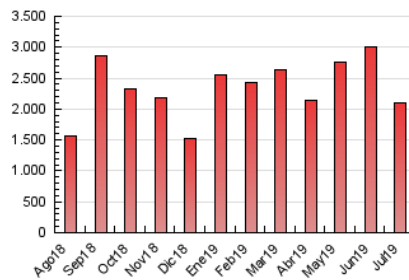

4.2 Por franja horaria (promedio)

Visitas (x 1000)

Páginas (x 1000)

4.3 Por meses

N. únicos / Visitas (x 1000)

Páginas (x 1000)