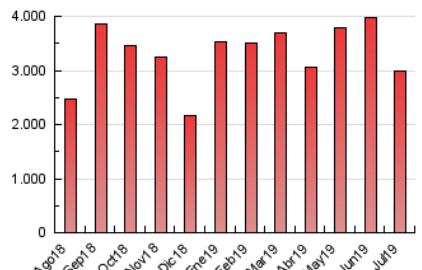

Páginas (x 1000)