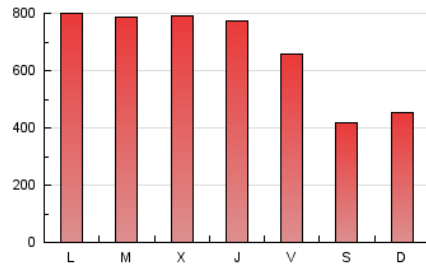

1. Cifras totales y promedios (Nacional)

MES - AÑO	NAVEGADORES UNICOS	VISITAS	PAGINAS
Julio - 2019	779.336	996.346	2.108.557
PROMEDIO DIARIO	29.355	32.140	68.018
PROMEDIO LUNES-VIERNES	32.945	36.095	76.531
PROMEDIO SABADO-DOMINGO	19.034	20.770	43.542
PAGINAS / VISITAS	2,12		
DURACION MEDIA VISITAS	0:01:42		
DURACION MEDIA PAGINAS	0:01:31		

2. Secciones (Nacional)

	PAGINAS	%
HOME	19.383	0.92 %
RESTO	2.089.174	99.08 %

3. Por día del mes (Nacional)

Día	N. únicos	Visitas	Páginas	Día	N. únicos	Visitas	Páginas	Día	N. únicos	Visitas	Páginas
1	41.493	45.923	95.058	11	37.259	41.379	86.517	21	19.164	20.717	43.605
2	39.758	44.089	90.634	12	32.363	36.267	76.011	22	29.874	32.285	70.769
3	37.028	40.920	86.046	13	20.188	22.113	46.225	23	30.346	33.081	70.801
4	34.763	37.813	77.249	14	21.254	23.402	49.660	24	29.039	31.656	70.383
5	29.463	32.330	65.732	15	35.552	39.087	82.998	25	26.297	28.621	62.686
6	18.425	20.366	43.052	16	36.566	40.157	85.788	26	24.189	26.232	56.060
7	20.878	22.910	47.536	17	41.250	45.348	96.214	27	16.429	17.705	36.472
8	35.290	38.494	83.746	18	35.913	39.248	82.625	28	17.955	19.489	40.893
9	35.150	38.462	81.852	19	28.514	30.891	64.909	29	27.823	30.357	67.134
10	35.099	38.456	80.465	20	17.978	19.460	40.895	30	27.876	30.081	64.112
								31	26.838	29.007	62.430

4. Gráficas (Nacional)

4.1 Por día de la semana (promedio)

N. únicos / Visitas (x 100)

Páginas (x 100)

4.2 Por franja horaria (promedio)

Visitas (x 1000)

Páginas (x 1000)

4.3 Por meses