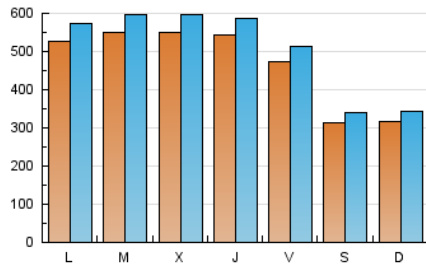

1. Cifras totales y promedios (Nacional e Internacional)

MES - AÑO	NAVEGADORES UNICOS	VISITAS	PAGINAS
Julio - 2019	1.319.938	1.598.068	2.993.234
PROMEDIO DIARIO	47.548	51.551	96.556
PROMEDIO LUNES-VIERNES	53.111	57.596	108.004
PROMEDIO SABADO-DOMINGO	31.555	34.170	63.641
PAGINAS / VISITAS	1,87		
DURACION MEDIA VISITAS	0:01:32		
DURACION MEDIA PAGINAS	0:01:45		

2. Secciones (Nacional e Internacional)

	PAGINAS	%
HOME	25.524	0.85 %
RESTO	2.967.710	99.15 %

3. Por día del mes (Nacional e Internacional)

Día	N. únicos	Visitas	Páginas	Día	N. únicos	Visitas	Páginas	Día	N. únicos	Visitas	Páginas
1	61.547	67.431	126.169	11	58.903	64.464	120.450	21	30.925	33.141	62.143
2	62.349	67.940	124.819	12	52.175	57.215	106.724	22	48.712	52.320	100.423
3	59.487	64.463	120.321	13	34.107	37.134	68.485	23	51.264	55.438	104.019
4	55.812	60.210	109.510	14	33.986	37.007	70.263	24	49.515	53.796	102.999
5	48.375	52.521	94.985	15	54.149	59.500	113.073	25	46.430	49.254	92.380
6	31.983	34.805	64.279	16	56.678	61.926	117.958	26	42.031	45.185	83.343
7	33.032	35.736	66.864	17	62.701	68.089	129.824	27	29.008	31.326	57.027
8	54.220	58.492	113.613	18	56.365	61.147	114.100	28	29.151	31.444	59.403
9	55.819	60.624	114.307	19	46.561	50.679	94.098	29	45.530	49.569	96.166
10	56.611	61.898	114.664	20	30.244	32.763	60.667	30	49.007	51.908	96.099
								31	47.307	50.643	94.059

4. Gráficas (Nacional e Internacional)

4.1 Por día de la semana (promedio)

N. únicos / Visitas (x 100)

Páginas (x 100)

4.2 Por franja horaria (promedio)

Visitas (x 1000)

Páginas (x 1000)

4.3 Por meses