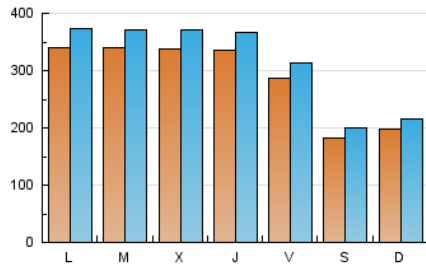

1. Cifras totales y promedios (Nacional)

MES - AÑO	NAVEGADORES UNICOS	VISITAS	PAGINAS
Julio - 2019	779.336	996.346	2.108.557
PROMEDIO DIARIO	29.355	32.140	68.018
PROMEDIO LUNES-VIERNES	32.945	36.095	76.531
PROMEDIO SABADO-DOMINGO	19.034	20.770	43.542
PAGINAS / VISITAS	2,12		
DURACION MEDIA VISITAS	0:01:42		
DURACION MEDIA PAGINAS	0:01:31		

2. Secciones (Nacional)

	PAGINAS	%
HOME	19.383	0.92 %
RESTO	2.089.174	99.08 %

3. Por día del mes (Nacional)

Día	N. únicos	Visitas	Páginas	Día	N. únicos	Visitas	Páginas	Día	N. únicos	Visitas	Páginas
1	41.493	45.923	95.058	11	37.259	41.379	86.517	21	19.164	20.717	43.605
2	39.758	44.089	90.634	12	32.363	36.267	76.011	22	29.874	32.285	70.769
3	37.028	40.920	86.046	13	20.188	22.113	46.225	23	30.346	33.081	70.801
4	34.763	37.813	77.249	14	21.254	23.402	49.660	24	29.039	31.656	70.383
5	29.463	32.330	65.732	15	35.552	39.087	82.998	25	26.297	28.621	62.686
6	18.425	20.366	43.052	16	36.566	40.157	85.788	26	24.189	26.232	56.060
7	20.878	22.910	47.536	17	41.250	45.348	96.214	27	16.429	17.705	36.472
8	35.290	38.494	83.746	18	35.913	39.248	82.625	28	17.955	19.489	40.893
9	35.150	38.462	81.852	19	28.514	30.891	64.909	29	27.823	30.357	67.134
10	35.099	38.456	80.465	20	17.978	19.460	40.895	30	27.876	30.081	64.112
								31	26.838	29.007	62.430

4. Gráficas (Nacional)

4.1 Por día de la semana (promedio)

N. únicos / Visitas (x 100)

Páginas (x 100)

4.2 Por franja horaria (promedio)

Visitas (x 1000)

Páginas (x 1000)

4.3 Por meses