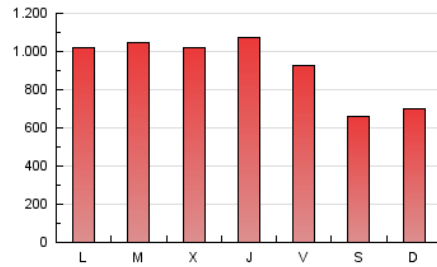

### 1. Cifras totales y promedios (Nacional e Internacional)

MES - AÑO	NAVEGADORES UNICOS	VISITAS	PAGINAS
Junio - 2021	1.270.152	1.570.348	2.784.962
<b>PROMEDIO DIARIO</b>	<b>47.867</b>	<b>52.345</b>	<b>92.832</b>
<b>PROMEDIO LUNES-VIERNES</b>	52.571	57.503	101.931
<b>PROMEDIO SABADO-DOMINGO</b>	34.933	38.160	67.809
<b>PAGINAS / VISITAS</b>	1,77		
<b>DURACION MEDIA VISITAS</b>	0:01:31		
<b>DURACION MEDIA PAGINAS</b>	0:01:58		

### 2. Secciones (Nacional e Internacional)

	PAGINAS	%
<b>HOME</b>	23.984	0.86 %
<b>RESTO</b>	2.760.978	99.14 %

### 3. Por día del mes (Nacional e Internacional)

Día	N. únicos	Visitas	Páginas	Día	N. únicos	Visitas	Páginas	Día	N. únicos	Visitas	Páginas
1	55.302	60.732	107.143	11	45.749	50.026	85.690	21	53.010	58.029	109.596
2	53.189	58.009	101.079	12	33.601	36.568	61.426	22	54.271	59.311	107.189
3	50.672	55.711	96.434	13	33.357	36.432	64.265	23	51.816	56.843	100.232
4	45.755	49.831	83.215	14	49.964	54.434	98.091	24	55.965	61.215	109.329
5	34.753	37.990	64.524	15	52.444	57.168	100.800	25	49.231	53.760	93.604
6	35.957	38.749	68.532	16	55.693	60.734	106.831	26	34.373	37.578	65.150
7	53.153	57.869	101.919	17	59.950	65.900	120.641	27	35.197	38.500	72.567
8	57.754	63.419	110.362	18	54.834	59.852	108.349	28	49.563	54.069	99.229
9	56.268	61.813	108.089	19	36.359	40.160	71.758	29	49.144	53.910	97.278
10	55.032	60.129	103.815	20	35.867	39.300	74.249	30	47.801	52.307	93.576

4. Gráficas (Nacional e Internacional)

4.1 Por día de la semana (promedio)

N. únicos / Visitas (x 100)

Páginas (x 100)

4.2 Por franja horaria (promedio)

Visitas (x 1000)

Páginas (x 1000)

4.3 Por meses