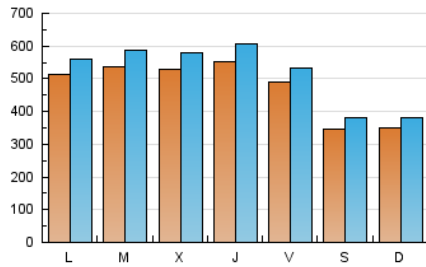

4. Gráficas (Nacional e Internacional)

4.1 Por día de la semana (promedio)

N. únicos / Visitas (x 100)