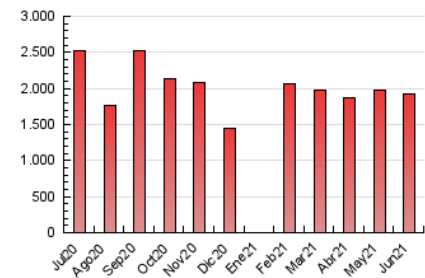

#### 3. Por día del mes (Nacional)

Día	N. únicos	Visitas	Páginas	Día	N. únicos	Visitas	Páginas	Día	N. únicos	Visitas	Páginas
1	34.595	37.935	74.107	11	25.178	27.675	53.746	21	35.693	39.307	80.587
2	32.530	35.417	68.458	12	18.125	19.816	37.673	22	33.520	36.572	74.012
3	30.576	33.557	64.694	13	20.995	22.902	44.121	23	31.145	34.324	67.427
4	25.707	27.975	52.371	14	31.041	34.144	68.718	24	35.358	38.754	77.120
5	19.305	21.246	40.900	15	31.600	34.558	68.558	25	29.612	32.546	63.198
6	22.912	24.764	47.616	16	34.524	38.005	74.398	26	19.911	22.010	42.510
7	33.643	36.901	70.489	17	38.979	43.305	87.870	27	23.432	25.764	52.981
8	36.327	39.874	76.511	18	35.437	39.181	78.984	28	32.250	35.483	70.900
9	34.453	37.507	73.374	19	22.576	24.787	49.316	29	30.540	33.638	67.431
10	33.156	36.005	69.342	20	25.628	28.060	57.643	30	29.082	31.857	63.215

##### 4.1 Por día de la semana (promedio)

N. únicos / Visitas (x 100)

Páginas (x 100)

##### 4.2 Por franja horaria (promedio)

Visitas (x 1000)

Páginas (x 1000)

##### 4.3 Por meses

N. únicos / Visitas (x 1000)

Páginas (x 1000)