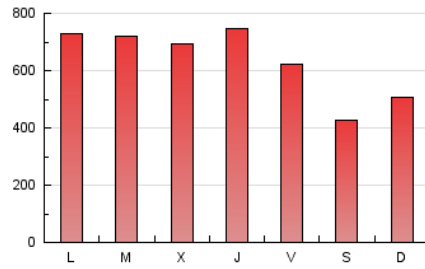

Páginas (x 100)