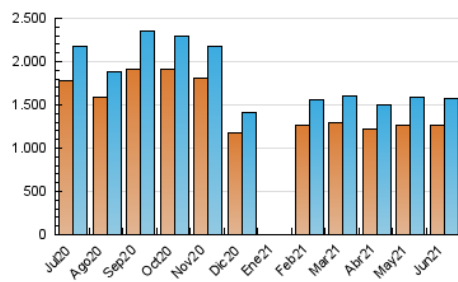

### 1. Cifras totales y promedios (Nacional e Internacional)

MES - AÑO	NAVEGADORES UNICOS	VISITAS	PAGINAS
Junio - 2021	1.270.152	1.570.348	2.784.962
<b>PROMEDIO DIARIO</b>	<b>47.867</b>	<b>52.345</b>	<b>92.832</b>
<b>PROMEDIO LUNES-VIERNES</b>	52.571	57.503	101.931
<b>PROMEDIO SABADO-DOMINGO</b>	34.933	38.160	67.809
<b>PAGINAS / VISITAS</b>	1,77		
<b>DURACION MEDIA VISITAS</b>	0:01:31		
<b>DURACION MEDIA PAGINAS</b>	0:01:58		

### 3. Por día del mes (Nacional e Internacional)

Día	N. únicos	Visitas	Páginas	Día	N. únicos	Visitas	Páginas	Día	N. únicos	Visitas	Páginas
1	55.302	60.732	107.143	11	45.749	50.026	85.690	21	53.010	58.029	109.596
2	53.189	58.009	101.079	12	33.601	36.568	61.426	22	54.271	59.311	107.189
3	50.672	55.711	96.434	13	33.357	36.432	64.265	23	51.816	56.843	100.232
4	45.755	49.831	83.215	14	49.964	54.434	98.091	24	55.965	61.215	109.329
5	34.753	37.990	64.524	15	52.444	57.168	100.800	25	49.231	53.760	93.604
6	35.957	38.749	68.532	16	55.693	60.734	106.831	26	34.373	37.578	65.150
7	53.153	57.869	101.919	17	59.950	65.900	120.641	27	35.197	38.500	72.567
8	57.754	63.419	110.362	18	54.834	59.852	108.349	28	49.563	54.069	99.229
9	56.268	61.813	108.089	19	36.359	40.160	71.758	29	49.144	53.910	97.278
10	55.032	60.129	103.815	20	35.867	39.300	74.249	30	47.801	52.307	93.576

4. Gráficas (Nacional e Internacional)

4.1 Por día de la semana (promedio)

N. únicos / Visitas (x 100)

Páginas (x 100)

4.2 Por franja horaria (promedio)

Visitas (x 1000)

Páginas (x 1000)

4.3 Por meses

N. únicos / Visitas (x 1000)

Páginas (x 1000)