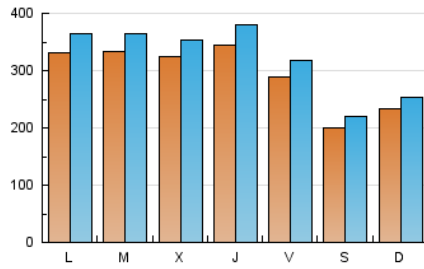

4. Gráficas (Nacional)

4.1 Por día de la semana (promedio)

N. únicos / Visitas (x 100)