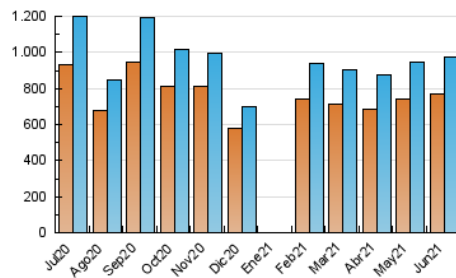

#### 3. Por día del mes (Nacional)

Día	N. únicos	Visitas	Páginas	Día	N. únicos	Visitas	Páginas	Día	N. únicos	Visitas	Páginas
1	34.595	37.935	74.107	11	25.178	27.675	53.746	21	35.693	39.307	80.587
2	32.530	35.417	68.458	12	18.125	19.816	37.673	22	33.520	36.572	74.012
3	30.576	33.557	64.694	13	20.995	22.902	44.121	23	31.145	34.324	67.427
4	25.707	27.975	52.371	14	31.041	34.144	68.718	24	35.358	38.754	77.120
5	19.305	21.246	40.900	15	31.600	34.558	68.558	25	29.612	32.546	63.198
6	22.912	24.764	47.616	16	34.524	38.005	74.398	26	19.911	22.010	42.510
7	33.643	36.901	70.489	17	38.979	43.305	87.870	27	23.432	25.764	52.981
8	36.327	39.874	76.511	18	35.437	39.181	78.984	28	32.250	35.483	70.900
9	34.453	37.507	73.374	19	22.576	24.787	49.316	29	30.540	33.638	67.431
10	33.156	36.005	69.342	20	25.628	28.060	57.643	30	29.082	31.857	63.215

##### 4.1 Por día de la semana (promedio)

N. únicos / Visitas (x 100)

Páginas (x 100)

##### 4.2 Por franja horaria (promedio)

Visitas (x 1000)

Páginas (x 1000)

##### 4.3 Por meses

N. únicos / Visitas (x 1000)

Páginas (x 1000)