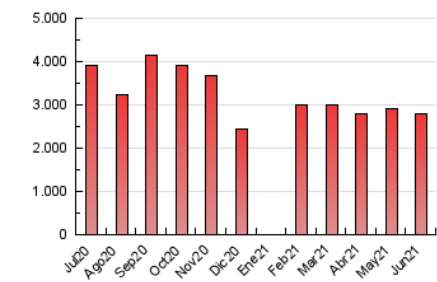

### 1. Cifras totales y promedios (Nacional e Internacional)

MES - AÑO	NAVEGADORES UNICOS	VISITAS	PAGINAS
Junio - 2021	1.270.152	1.570.348	2.784.962
<b>PROMEDIO DIARIO</b>	<b>47.867</b>	<b>52.345</b>	<b>92.832</b>
<b>PROMEDIO LUNES-VIERNES</b>	52.571	57.503	101.931
<b>PROMEDIO SABADO-DOMINGO</b>	34.933	38.160	67.809
<b>PAGINAS / VISITAS</b>	1,77		
<b>DURACION MEDIA VISITAS</b>	0:01:31		
<b>DURACION MEDIA PAGINAS</b>	0:01:58		

### 3. Por día del mes (Nacional e Internacional)

Día	N. únicos	Visitas	Páginas	Día	N. únicos	Visitas	Páginas	Día	N. únicos	Visitas	Páginas
1	55.302	60.732	107.143	11	45.749	50.026	85.690	21	53.010	58.029	109.596
2	53.189	58.009	101.079	12	33.601	36.568	61.426	22	54.271	59.311	107.189
3	50.672	55.711	96.434	13	33.357	36.432	64.265	23	51.816	56.843	100.232
4	45.755	49.831	83.215	14	49.964	54.434	98.091	24	55.965	61.215	109.329
5	34.753	37.990	64.524	15	52.444	57.168	100.800	25	49.231	53.760	93.604
6	35.957	38.749	68.532	16	55.693	60.734	106.831	26	34.373	37.578	65.150
7	53.153	57.869	101.919	17	59.950	65.900	120.641	27	35.197	38.500	72.567
8	57.754	63.419	110.362	18	54.834	59.852	108.349	28	49.563	54.069	99.229
9	56.268	61.813	108.089	19	36.359	40.160	71.758	29	49.144	53.910	97.278
10	55.032	60.129	103.815	20	35.867	39.300	74.249	30	47.801	52.307	93.576

4. Gráficas (Nacional e Internacional)

4.1 Por día de la semana (promedio)

N. únicos / Visitas (x 100)

Páginas (x 100)

4.2 Por franja horaria (promedio)

Visitas (x 1000)

Páginas (x 1000)

4.3 Por meses

N. únicos / Visitas (x 1000)

Páginas (x 1000)